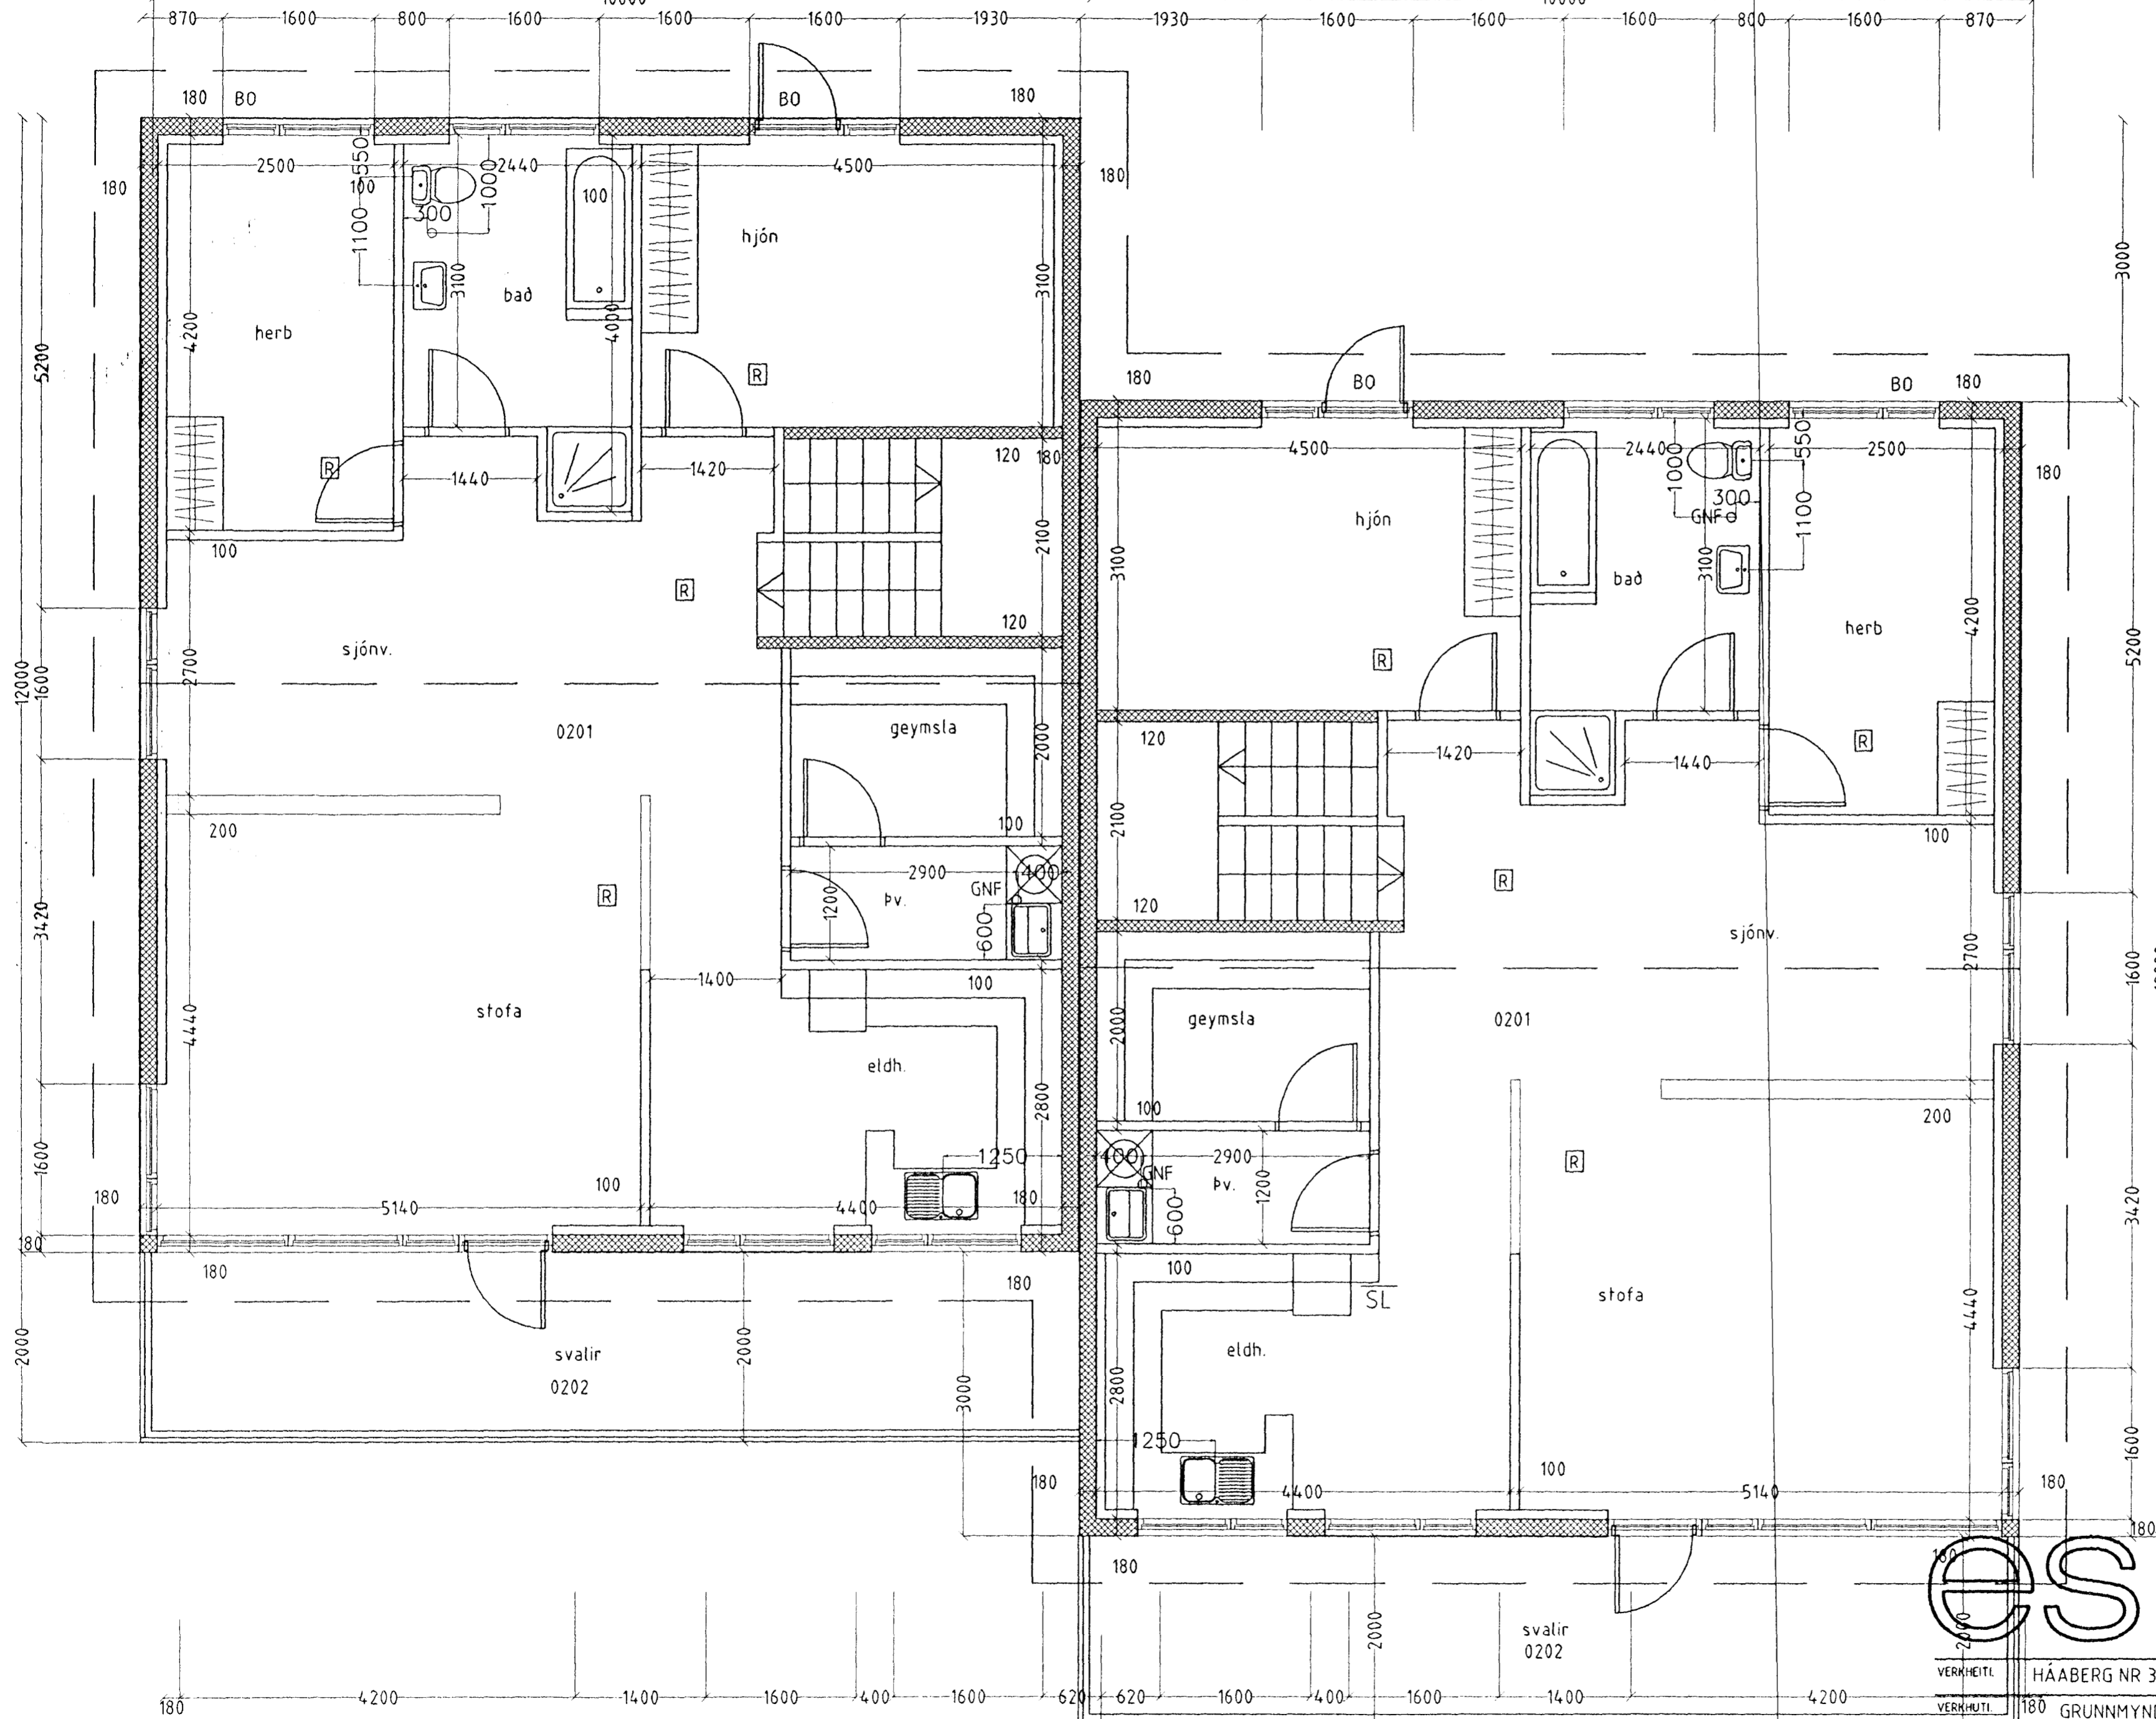

HÁABERG NR 37A OG 37B M. 1:50

*Handwritten signature*

ATH:  
 GÓLFNIDURFÖLL MÁ EKKI KLÆÐA EÐA  
 LOKA AF  
 HALLI Í BAÐI OG ÞV ER 1,0CM/M  
 ÓSAMRÆMI Í TEIKNINGUM TILKYNNIST  
 TEIKNISTOFUNNI STRAX.

**TEIKNISTOFAN SUÐURLANDSBRAUT 48**  
**S: 588-7344 FAX: 588-7343**

VERKHETI	HÁABERG NR 37A OG 37B	Mkv	1:50
VERKHUTI	180 GRUNNMYND 2 HÆÐAR	DAGS	05.05.2000
HANNAÐ	SIGURÐUR KJARTANSSON kt. 090246-2839	BLAÐ NR	AF
TEIKNAD	kjartan sigurdsson kt. 121066-5809	BREYTT.	