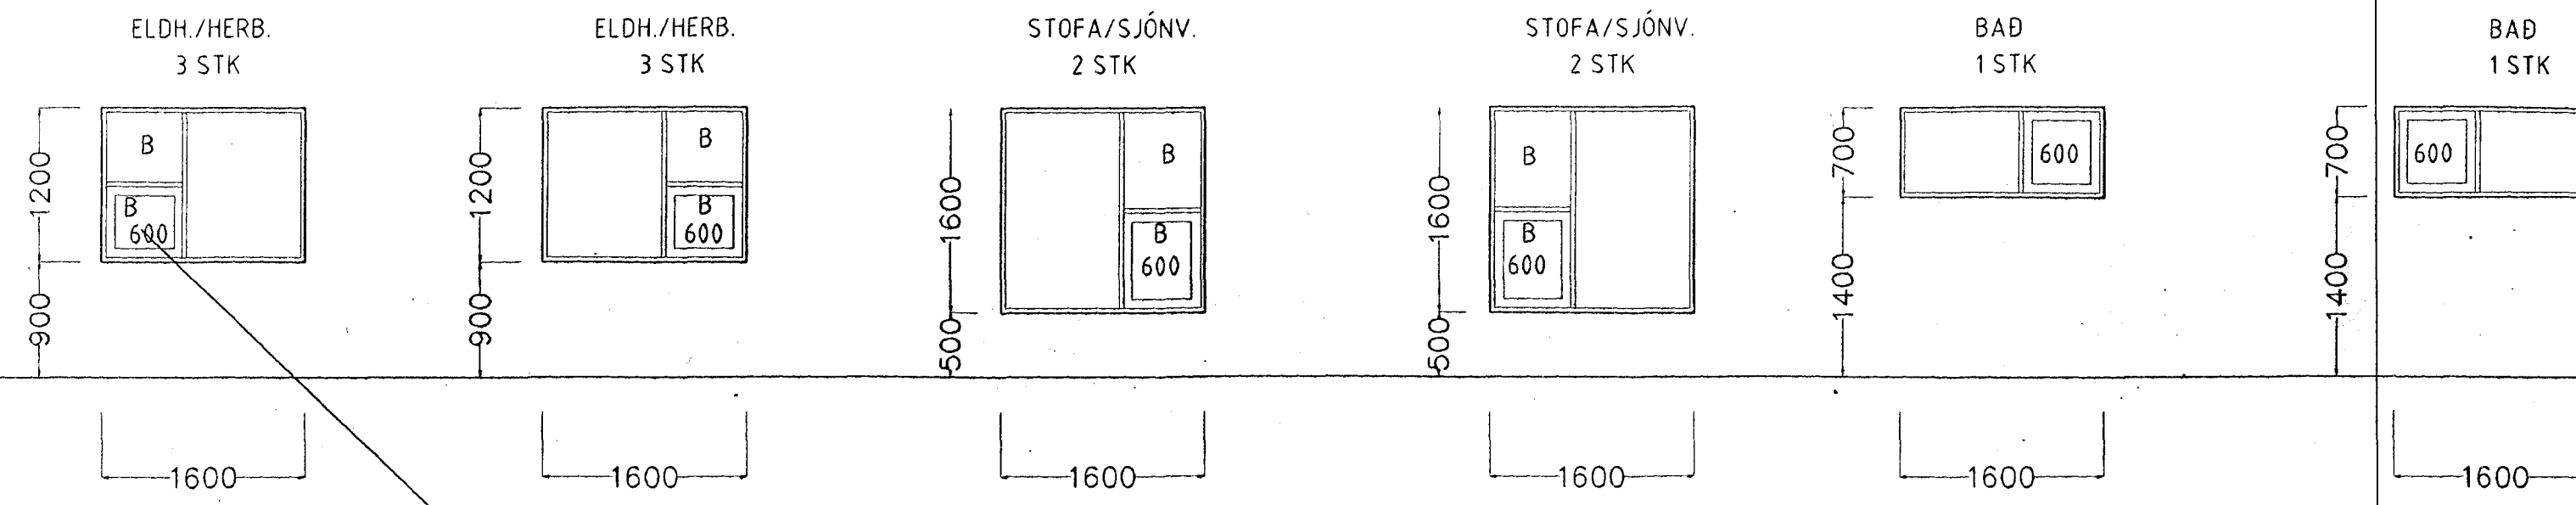

HÁABERG NR 37A OG 37B GLUGGAR M. 1:50

SÝNIR OPNANLEGA GLUGGA

HÁABERG NR 37A OG 37B GLUGGAR OG HURÐIR Í TIMBURVEGG M. 1:50

BÍLSKÚRSHURÐIR ERU FRÁ USA EÐA SMÍÐAÐAR Á VERKST.

ATH. ÓSAMRÆMI Í TEIKNINGUM TILKYNNIST TEIKNISTOFUNNI STRAX.

**es** TEIKNISTOFAN SUÐURLANDSBRAUT 48  
S: 588-7344 FAX: 588-7343

VERKHEITI:	HÁABERG NR 37A OG 37B	Mkv:	1:50
VERKHUTI:	GLUGGAR	DAGS:	05.05.2000
HANNAÐ:	SIGURÐUR KJARTANSSON kt. 090246-2839	BLAÐ NR:	AF
TEIKNAD:	kjartan sigurdsson kt. 121066-5809	BREYTT:	