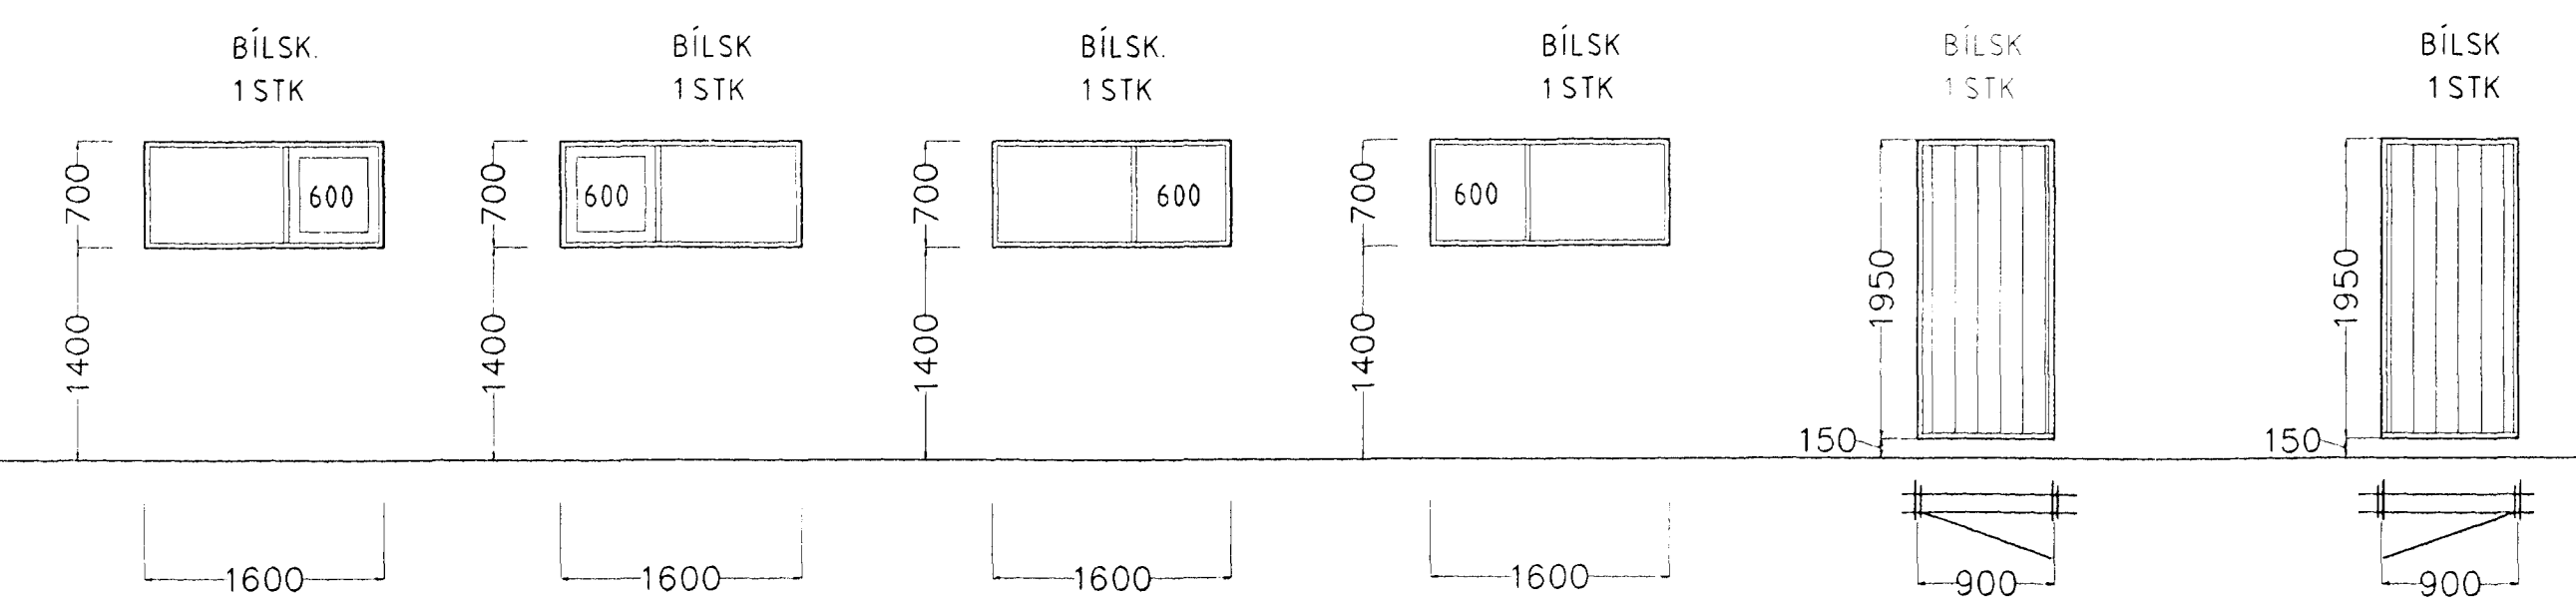

HÁABERG NR 37A OG 37B GLUGGAR M. 1:50

SÝNIR OPNANLEGA GLUGGA

HÁABERG NR 37A OG 37B GLUGGAR OG HURÐIR Í TIMBURVEGG M. 1:50

BÍLSKÚRSHURÐIR ERU FRÁ USA EÐA SMÍÐAÐAR Á VERKST.

ATH. ÓSAMRÆMI Í TEIKNINGUM TILKYNNIST TEIKNISTOFUNNI STRAX.

**es** TEIKNISTOFAN SUÐURLANDSBRAUT 48  
S: 588-7344 FAX: 588-7343

VERKHEITI:	HÁABERG NR 37A OG 37B	Mkv:	1:50
VERKHUTI:	GLUGGAR	DAGS:	05.05.2000
HANNAÐ:	SIGURÐUR KJARTANSSON kt. 090246-2839	BLAÐ NR:	AF
TEIKNAD:	kjartan sigurdsson kt. 121066-5809	BREYTT:	