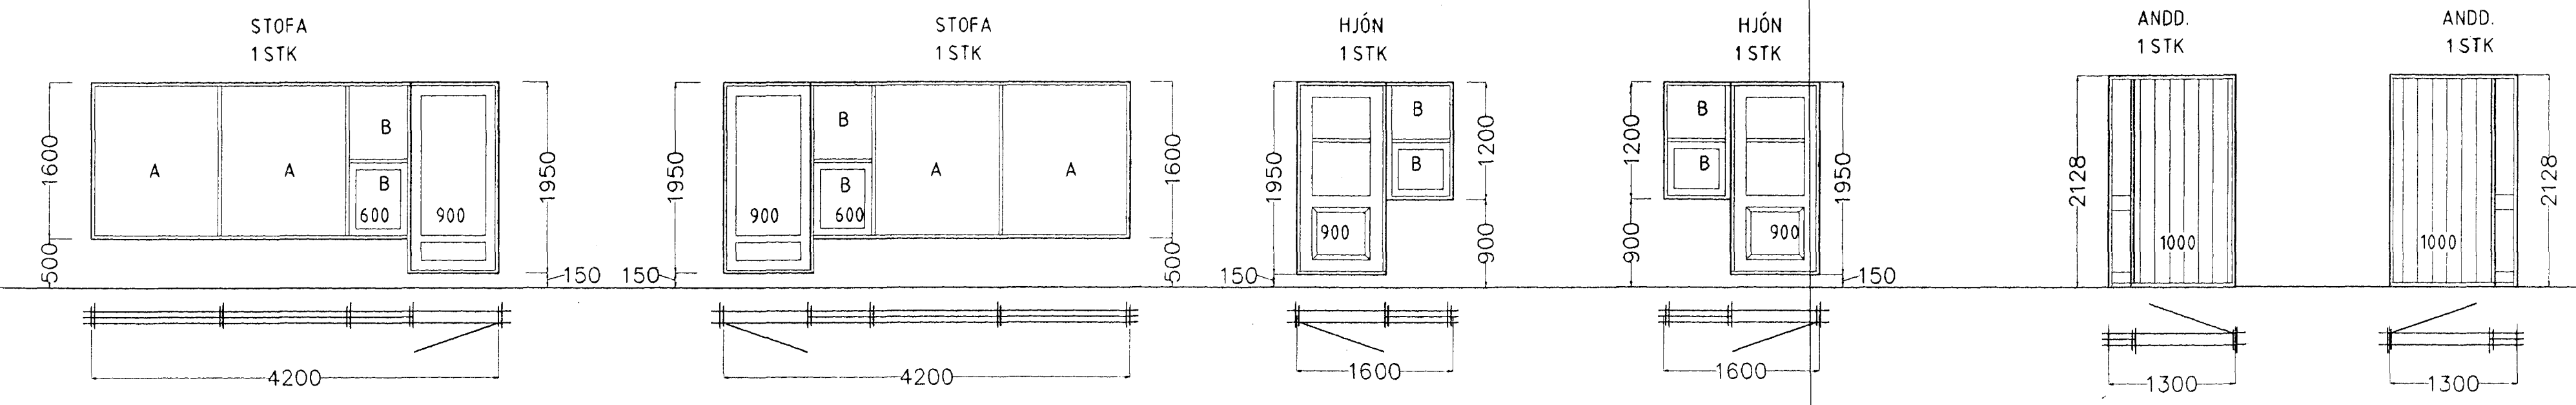

HÁABERG NR 37A OG 37B GLUGGAR M. 1:50

SÝNIR OPNANLEGA GLUGGA

HÁABERG NR 37A OG 37B GLUGGAR OG HURÐIR Í TIMBURVEGG M. 1:50

BÍLSKÚRSHURÐIR ERU FRÁ USA EÐA SMÍÐAÐAR Á VERKST.

ATH. ÓSAMRÆMI Í TEIKNINGUM TILKYNNIST TEIKNISTOFUNNI STRAX.

**es** TEIKNISTOFAN SUÐURLANDSBRAUT 48  
S: 588-7344 FAX: 588-7343

VERKHEITI:	HÁABERG NR 37A OG 37B	Mkv:	1:50
VERKHUTI:	GLUGGAR	DAGS:	05.05.2000
HANNAÐ:	SIGURÐUR KJARTANSSON kt. 090246-2839	BLAÐ NR:	AF
TEIKNAD:	kjartan sigurdsson kt. 121066-5809	BREYTT:	