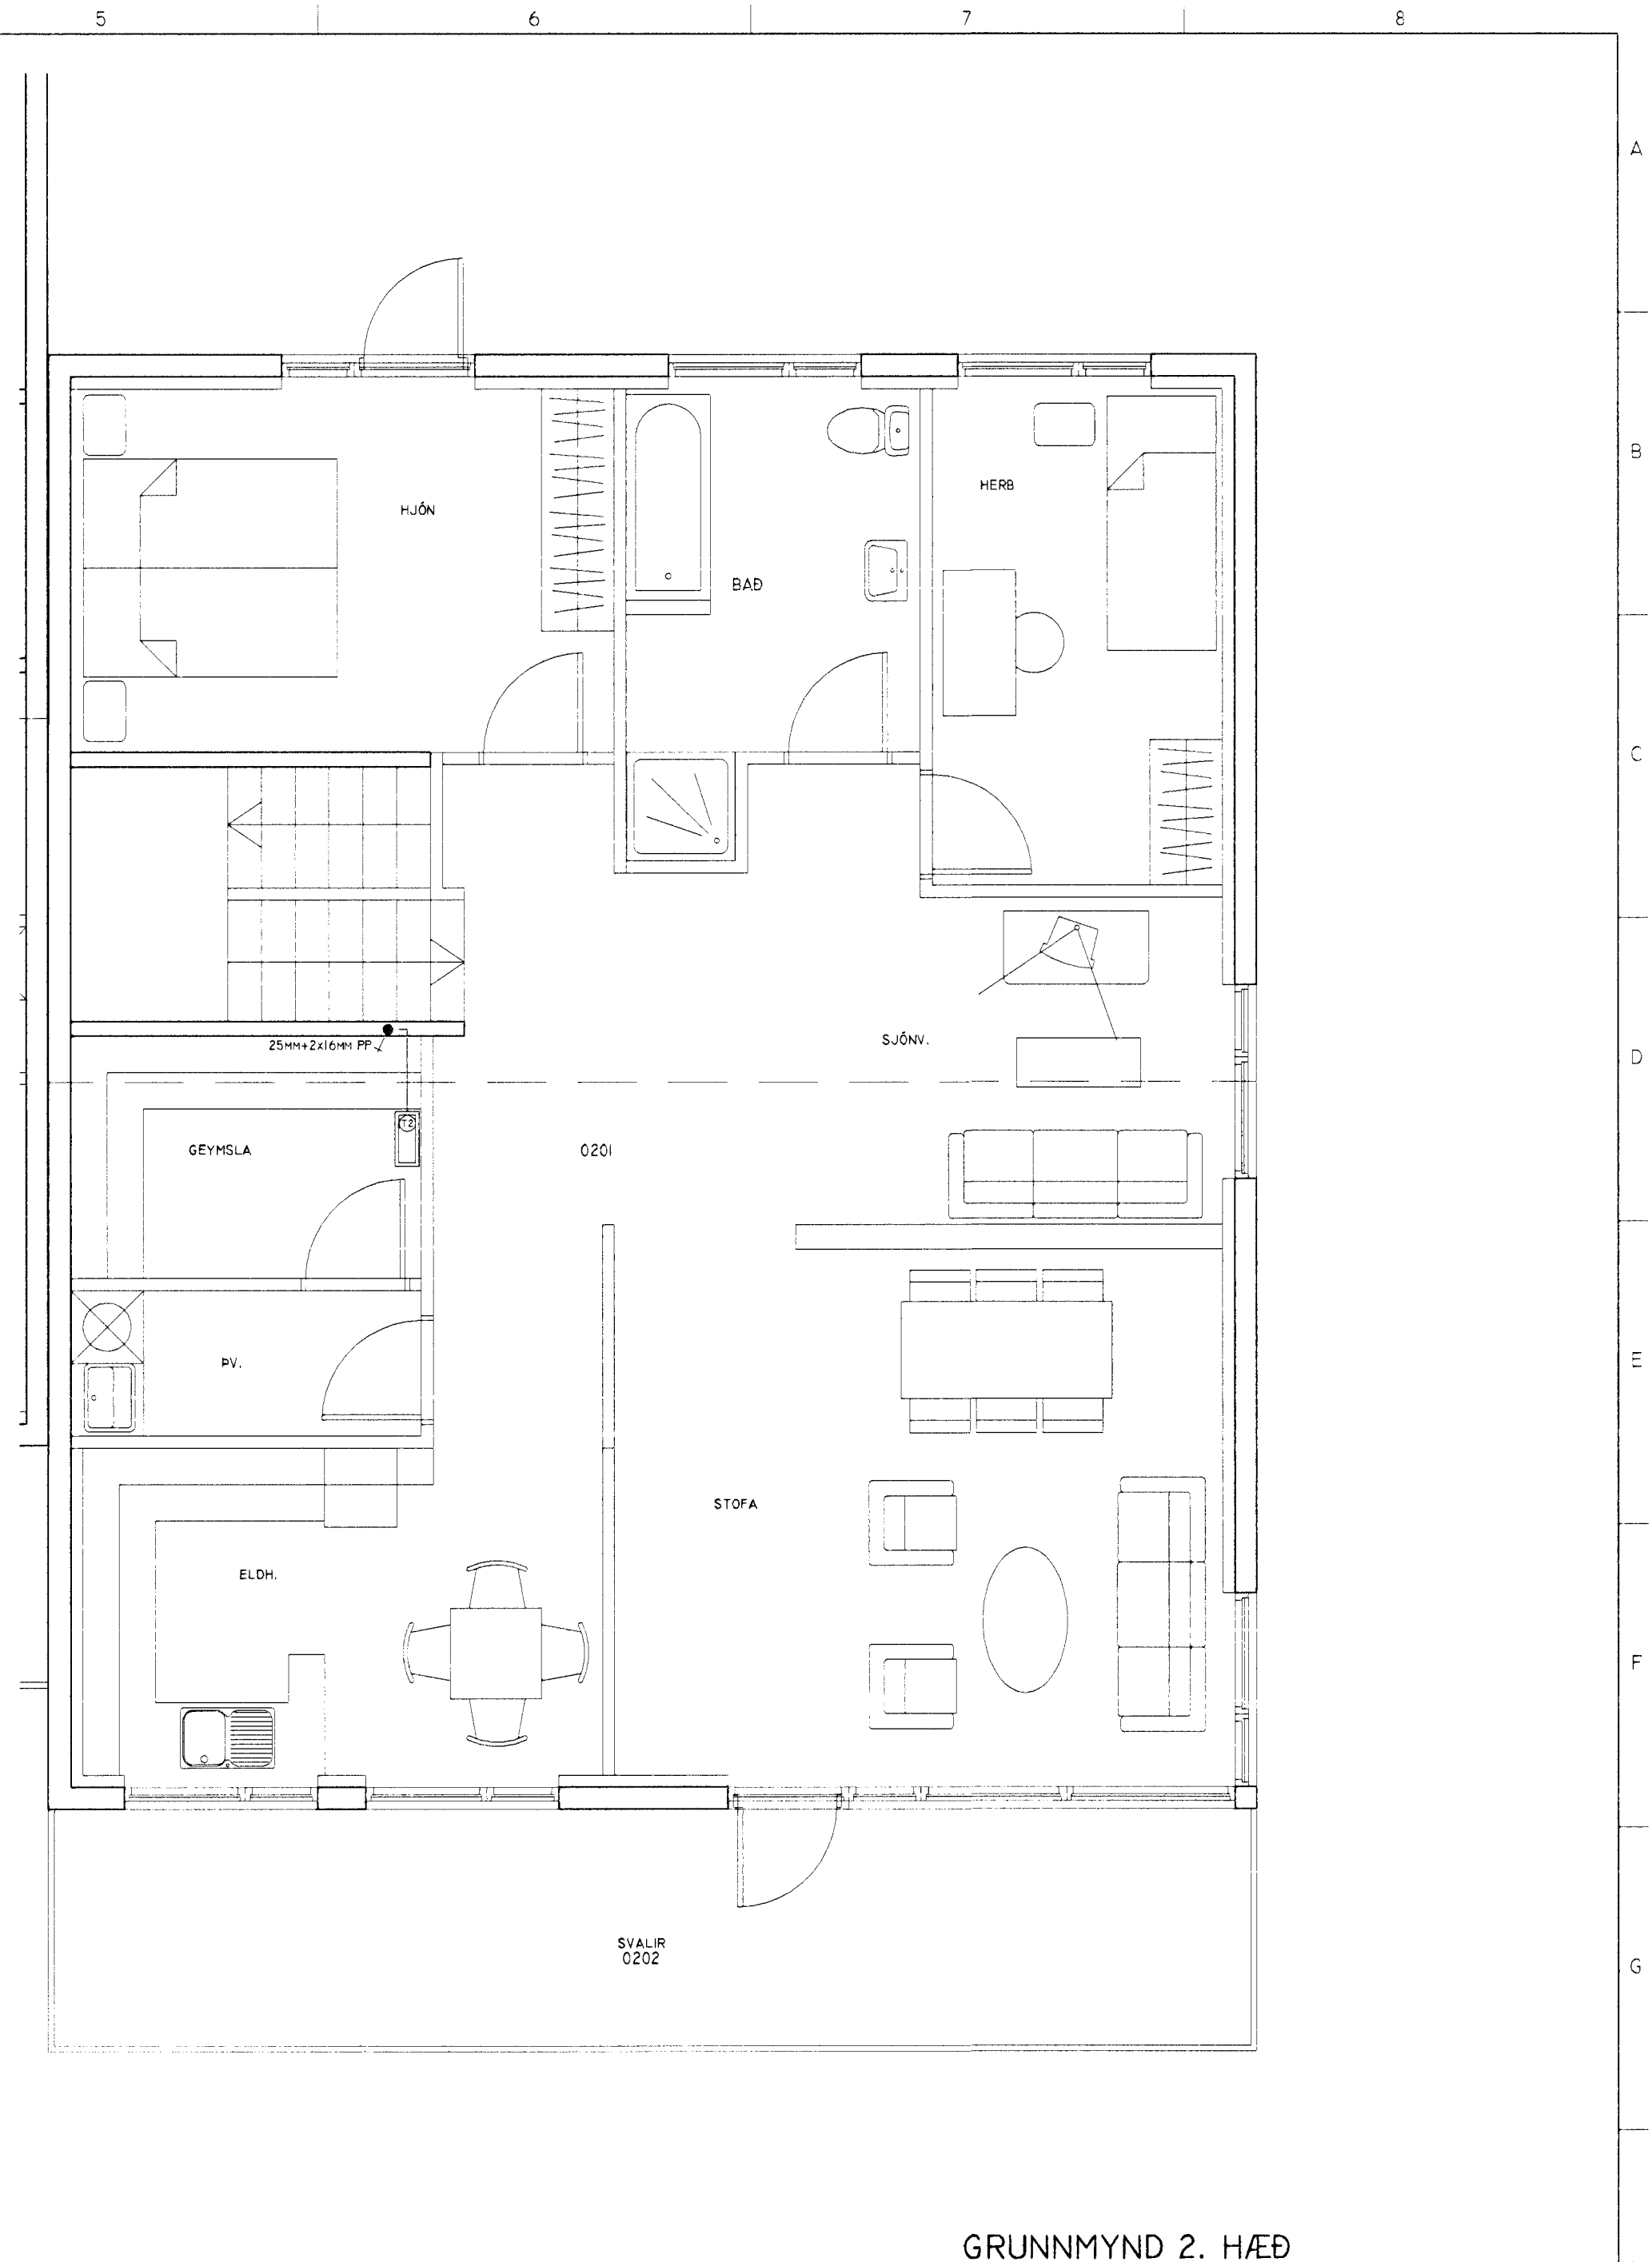

GRUNNMYND 1. HÆÐ

GRUNNMYND 2. HÆÐ

HELGI KR. EIRÍKSSON RAFLAGNAHÖNNUN
Helgi Kr. Eiríksson

 SKIPHOLT 37, 108 REYKJAVÍK S.568-8388
 E-MAIL: TEIKN@LUMEX.IS

DAGS.	15.11.1999	SÍÐA NR.	1 AF 2	HANNAÐ	HKE	VERKEFNI	HÁABERG 37B, HAFNARFIRÐI
TEIKN NR.	AR-01	TÖLVUHEITI	GRHAABERG37	TEIKNAD	PHS	RAFLÖGN	HEIMTAUGARTEIKNING
VERKHLUTI	GRUNNMYND 1. OG 2. HÆÐ	BREYTING A		YFIRFARID	HKE		
MKV.	1:50	BREYTING B					