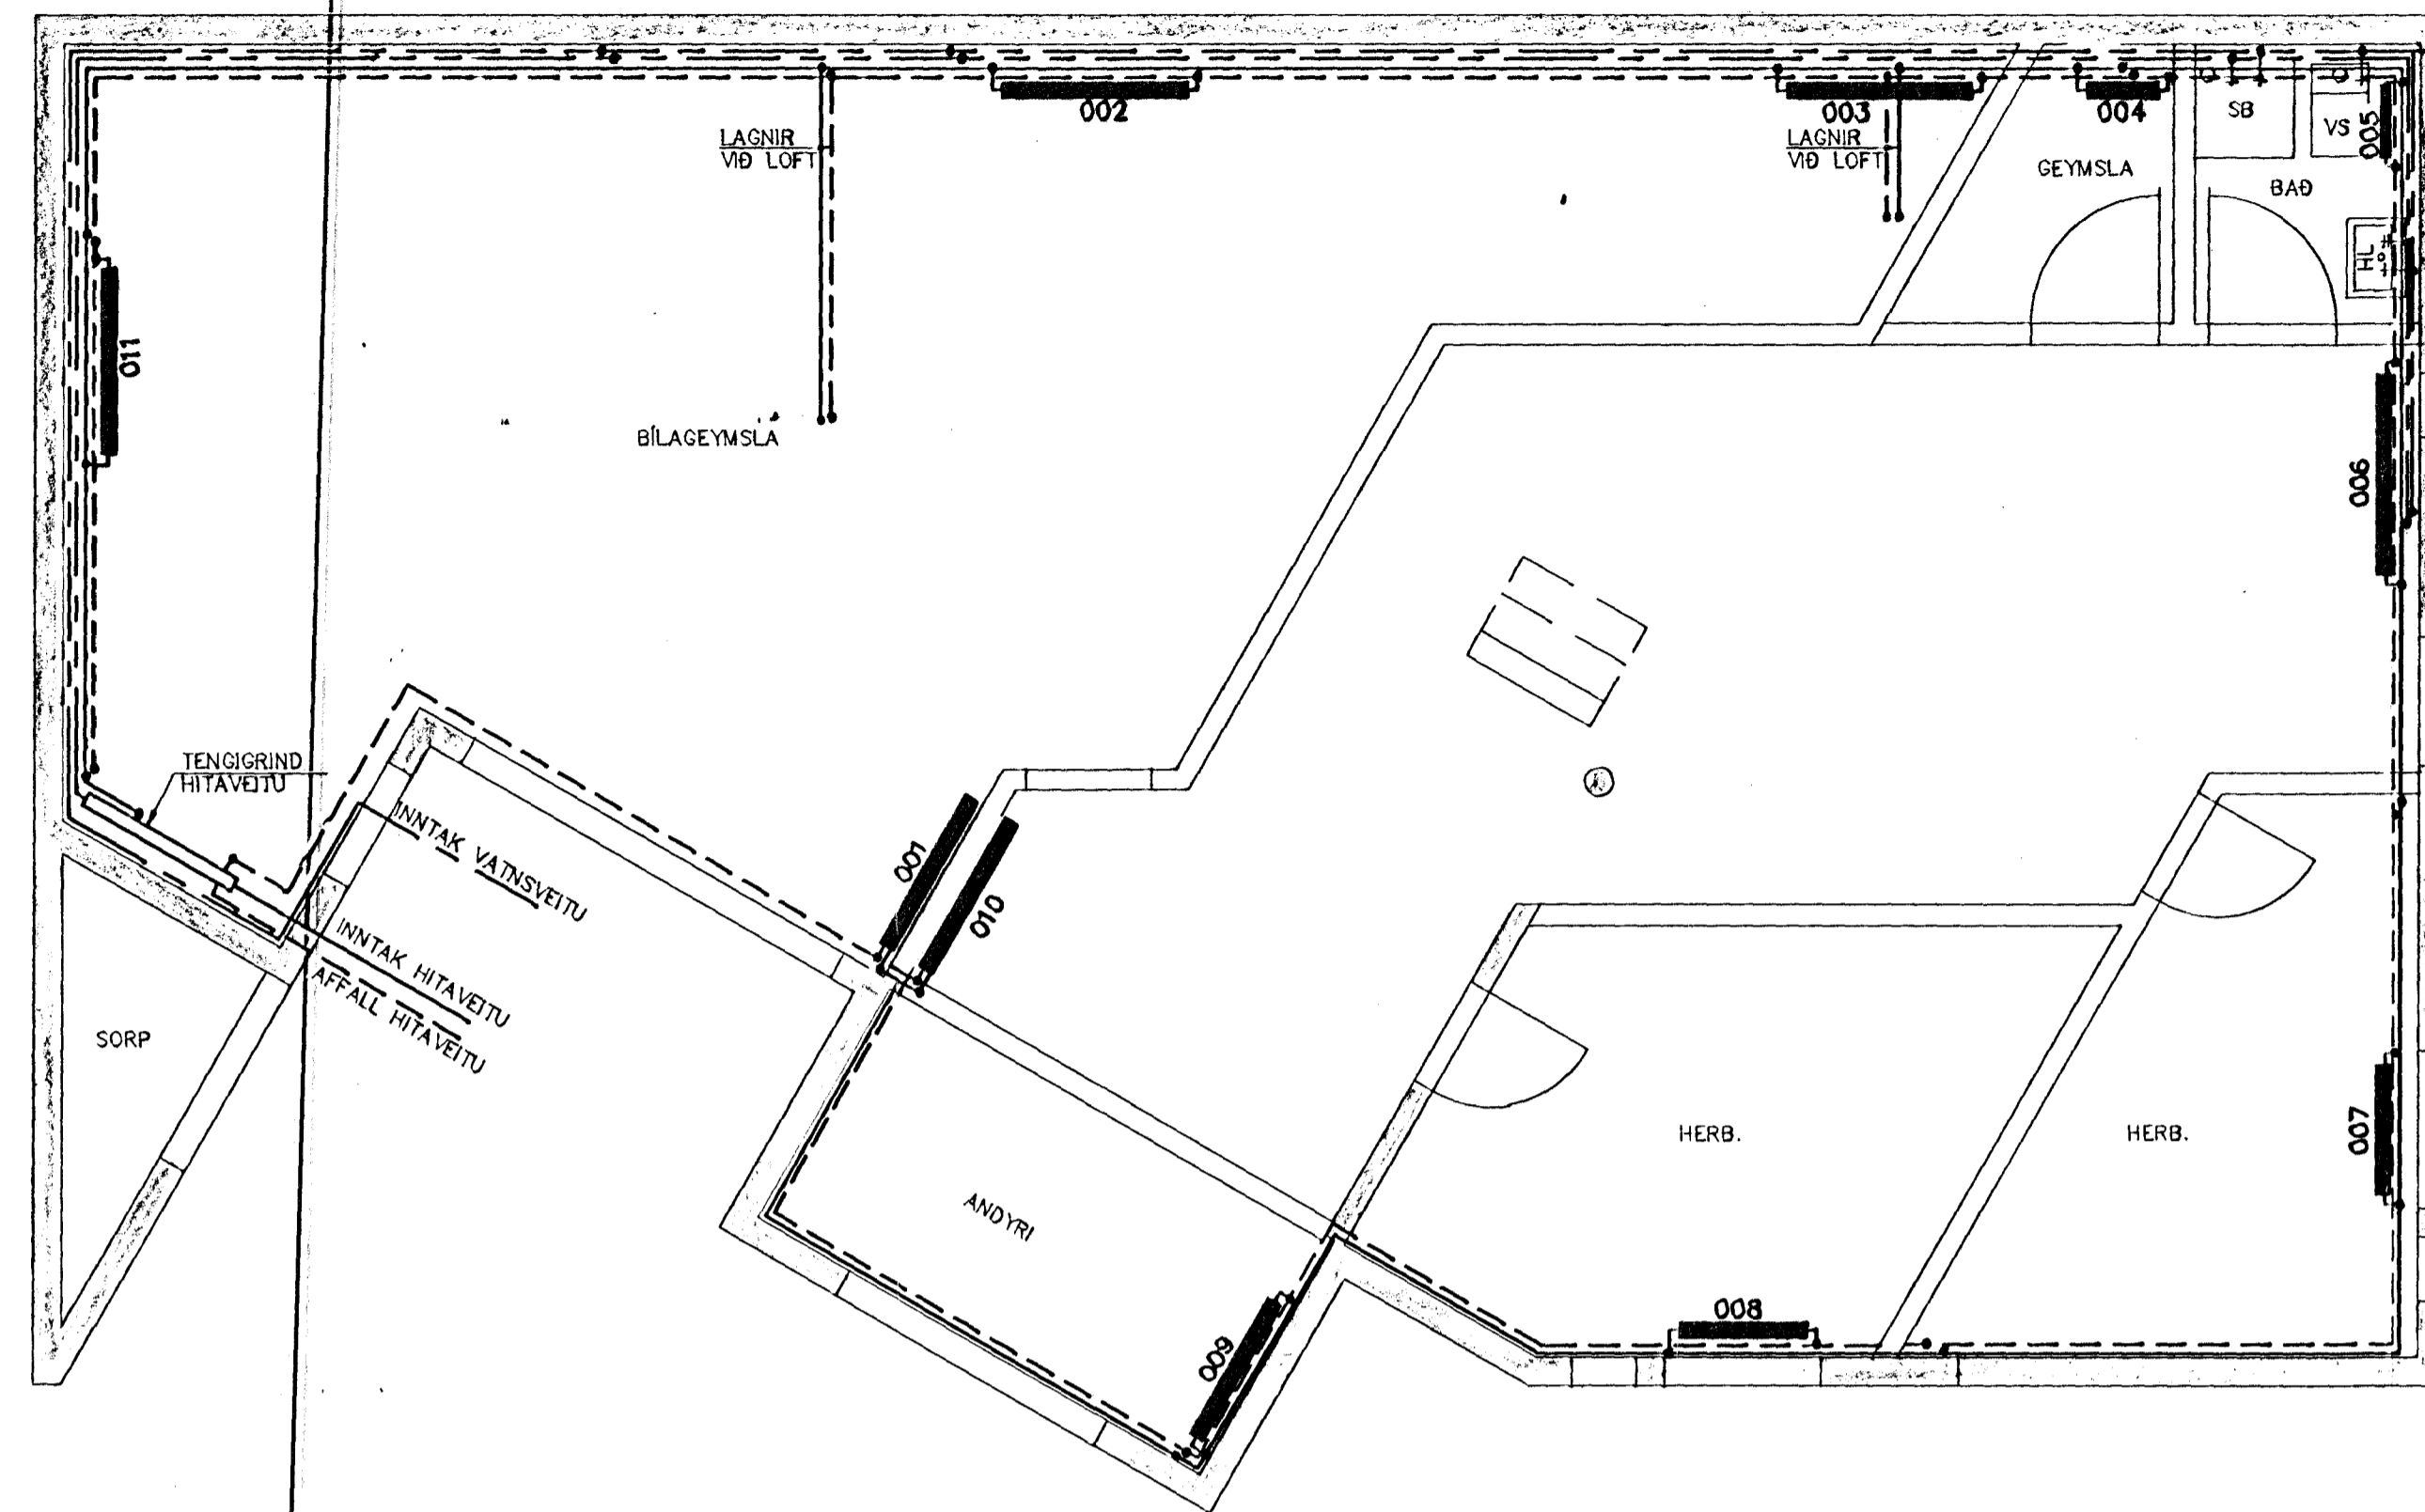

GRUNNMYND JARÐHÆÐAR 1:50

GRUNNMYND 1.HÆÐ 1:50

NR.	REIKN. HITATAP Watt	HÁMARKS-		VALDIR OFNAR		STÚTAR 10 mm
		HÆÐ mm	LENGD mm	A- B	C- D	
001	1260	770	1300			C-D
002	1260	770	1300			A-D
003	650	770	1300			A-D
004	210	770	500			A-D
005	210	770	500			A-D
006	1360	770	1400			B-C
007	1000	770	900			B-C
008	1000	770	900			B-C
009	790	910	1100			B-C
010	1320	910	1200			A-B
011	1260	770	1300			A-D
101	1120	560	1200			B-C
102	310	140	800			B-C
103	1720	560	1800			B-C
104	1180	140	3000			A-D
105	1160	560	1600			B-C
106	970	770	1500			C-B
107	1650	770	1700			C-B
108	900	HANDKLÆÐAOFN OG GÓLFHITUN Ø12 c/c 150 EIRPÍPUR.				
109	870	770	900			A-D
110	1580	770	1600			A-B
111	1000	770	1600			A-B
112	1200	140	3200			B-C
113	990	910	900			C-D
114	690	770	800			A-B
115	1460	770	1500			A-D
116	780	770	800			B-C
117	270	140	700			A-D

SKÝRINGAR VÐ HITALÖGN

- FRAMRÁS
- - - - - BAKRÁS

- PÍPUR SEU SVÖRT STÁLROÐR (DIN 2440) MED SKRUFUDUM TENGISTYKKJUM.
- LAGNIR Í STOKKUM OG Í VEGGJUM ERU EINANGRADAR MED 20mm EINANGRUNARHÖLKUM.
- VALDIR OFNAR SKULU FRAMLEIÐDIR Í SAMRÆMI VÐ ÍST 69.1.
- Á ALLA OFNA KOMI BAKRÁSARLOKAR, STILLITÉ, LOFTSKRÚFA OG AFTÖPPUN.
- ÖNEFNAR LAGNIR ERU 10mm Í ÞVERMÁL.
- MESTA FJARLÖGD MILLI PÍPUUPPHENGJA SÉ 1,0m.
- REYNSLUÐRÝSTINGUR SKAL VERA 6 BAR.
- FRÁGANGUR LAGNA SKAL VERA Í SAMRÆMI VÐ STADLA OG REGLUGERÐIR.