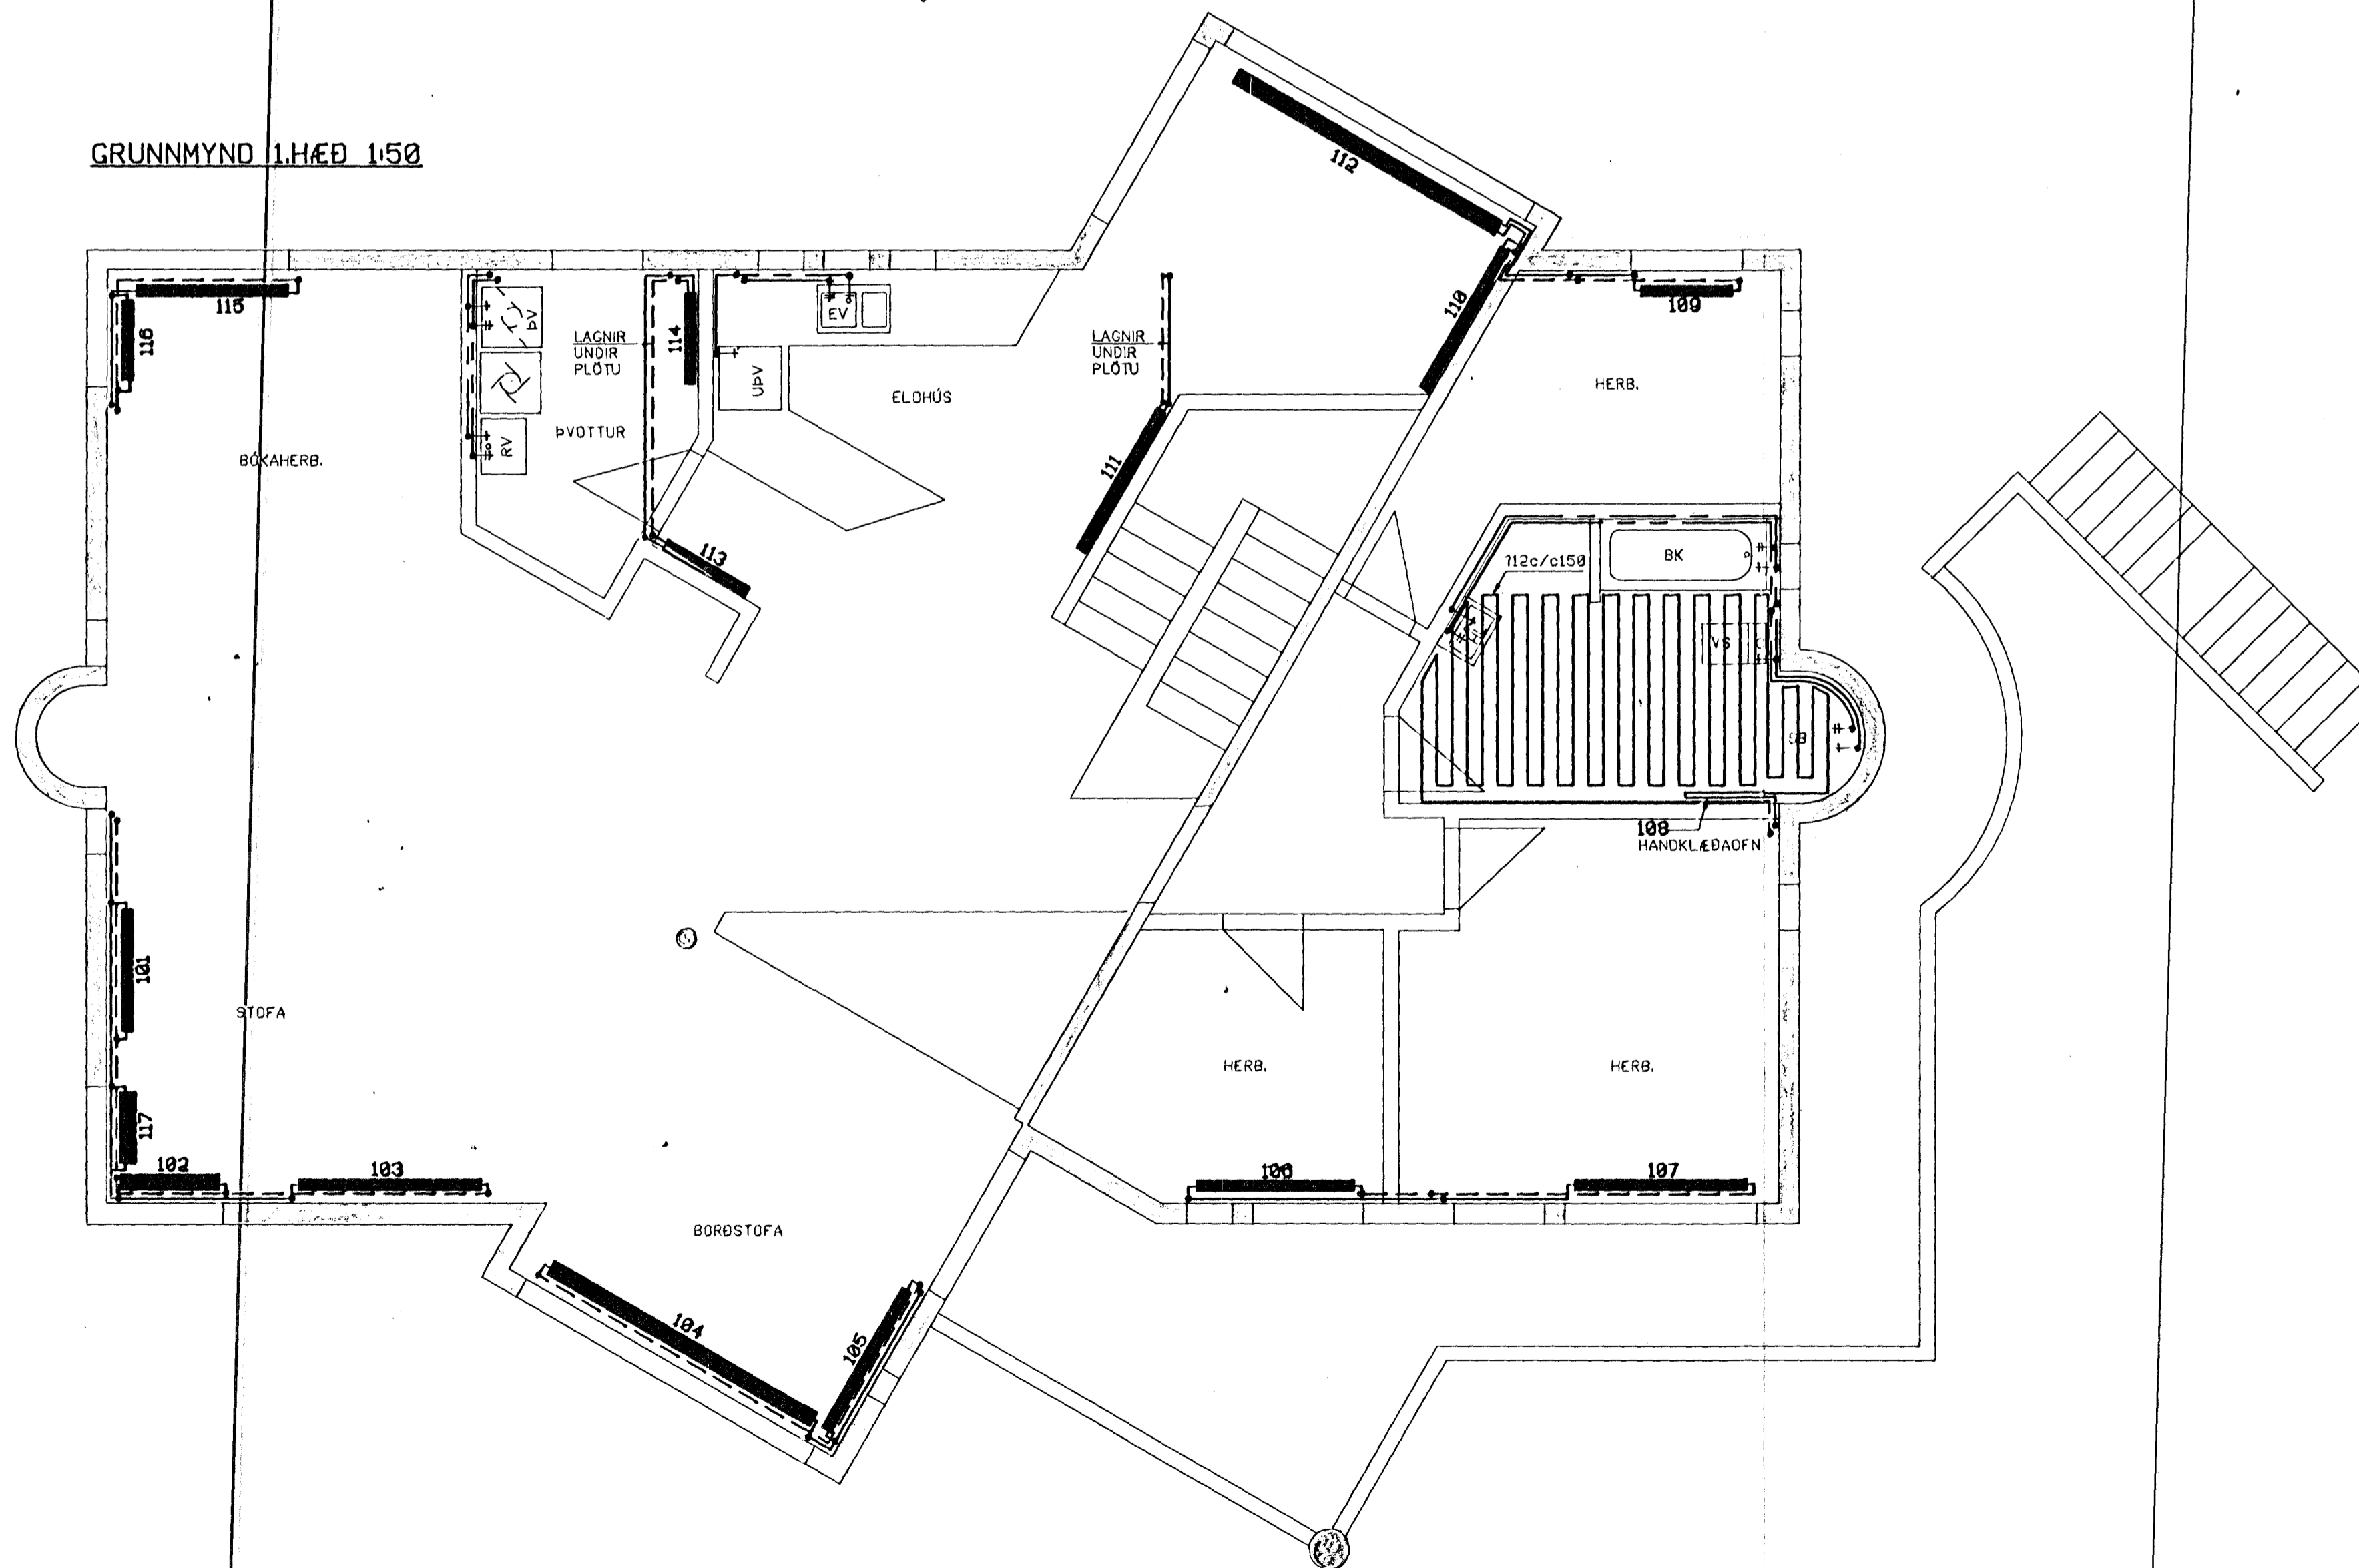

GRUNNMYND JARÐHÆÐAR 1:50

GRUNNMYND 1.HÆÐ 1:50

NR.	REIKN. HITATAP Watt	HÁMARKS-		VALDIR OFNAR		STÚTAR 10 mm
		HÆÐ mm	LENGD mm	A- B	C- D	
001	1260	770	1300			C-D
002	1260	770	1300			A-D
003	650	770	1300			A-D
004	210	770	500			A-D
005	210	770	500			A-D
006	1360	770	1400			B-C
007	1000	770	900			B-C
008	1000	770	900			B-C
009	790	910	1100			B-C
010	1320	910	1200			A-B
011	1260	770	1300			A-D
101	1120	560	1200			B-C
102	310	140	800			B-C
103	1720	560	1800			B-C
104	1180	140	3000			A-D
105	1160	560	1600			B-C
106	970	770	1500			C-B
107	1650	770	1700			C-B
108	900	HANDKLÆÐAOFN OG GÓLFHITUN Ø12 c/c 150 EIRPÍPUR.				
109	870	770	900			A-D
110	1580	770	1600			A-B
111	1000	770	1600			A-B
112	1200	140	3200			B-C
113	990	910	900			C-D
114	690	770	800			A-B
115	1460	770	1500			A-D
116	780	770	800			B-C
117	270	140	700			A-D

SKÝRINGAR VÐ HITALÖGN

- FRAMRÁS
- - - - - BAKRÁS

- PÍPUR SEU SVÖRT STÁLROÐR (DIN 2440) MED SKRUFUDUM TENGISTYKKJUM.
- LAGNIR Í STOKKUM OG Í VEGGJUM ERU EINANGRADAR MED 20mm EINANGRUNARHÖLKUM.
- VALDIR OFNAR SKULU FRAMLEIÐDIR Í SAMRÆMI VÐ ÍST 69.1.
- Á ALLA OFNA KOMI BAKRÁSARLOKAR, STILLITÉ, LOFTSKRÚFA OG AFTÖPPUN.
- ÖNEFNAR LAGNIR ERU 10mm Í ÞVERMÁL.
- MESTA FJARLÖGD MILLI PÍPUUPPHENGJA SÉ 1,0m.
- REYNSLUÐRÝSTINGUR SKAL VERA 6 BAR.
- FRÁGANGUR LAGNA SKAL VERA Í SAMRÆMI VÐ STADLA OG REGLUGERÐIR.

SKÝRINGAR VÐ NEYSLUVATNSLAGNIR

- HEITT VATN
- - - - - KALT VATN

- PÍPUR SEU GALVANISERADAR STÁLPÍPUR (DIN 2440 EDA SAMSVARANDI).
- STOFNLAGNIR SEU EINANGRADAR MED 20mm EINANGRUNARHÖLKUM.
- MESTA FJARLÖGD MILLI PÍPUUPPHENGJA SÉ 2,0m.
- REYNSLUÐRÝSTINGUR SKAL VERA 10 BAR.
- FRÁGANGUR SKAL VERA Í SAMRÆMI VÐ VÐEIGANDI STADLA OG REGLUGERÐIR.