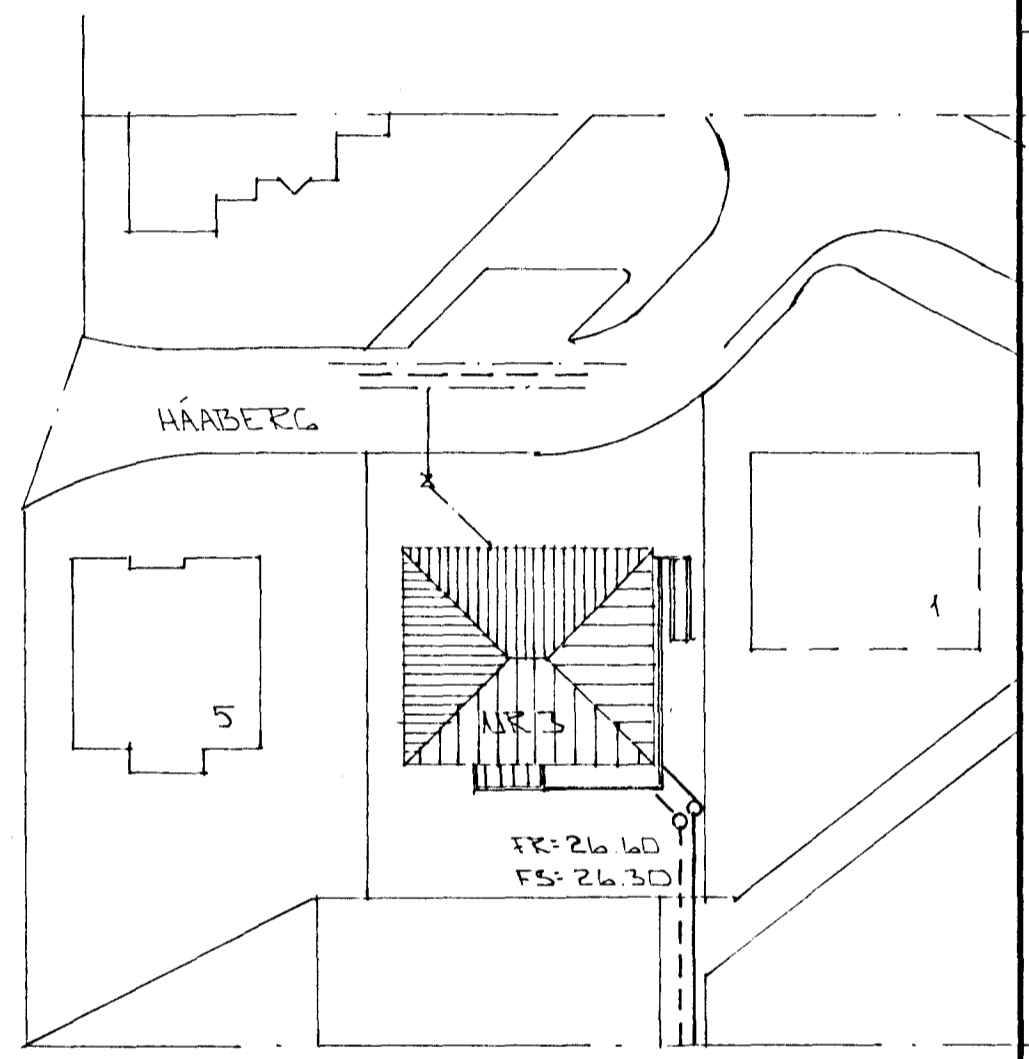

GRUNNMYND 1:50

AFSTÖÐUMYND 1:200

ÁSKILIÐ, ELDRI TEIKNING ÓGILD

14. JUN 1993

BAKRENNISLI HITAV. Ø32 PEH
TENGISST. I STEINLÖGN

SKÝRINGAR

ALMENJAR SKÝRINGAR SJÁ BL. NR. 2-01.

BR. NR.	DAGS	EÐLI Breytingar	SIGN.
	DAGS. JAN '93		
	HANNAÐ		
	TEIKNAD		
	VERK NR.	9302	
HÁBERG 3 HAFNARFIRÐI GRUNNMYND - GRUNNLAGNA - AFSTÖÐUMYND MELIKV. A 1:50 + C:200			BLADNR.
SIGURÐUR ÞORLEIFSSON TEKNIFRÆÐINGUR F.T.F.I.			2-02
STRANDGÖTU 11, HAFNARFIRÐI SÍMI 54751/54255			