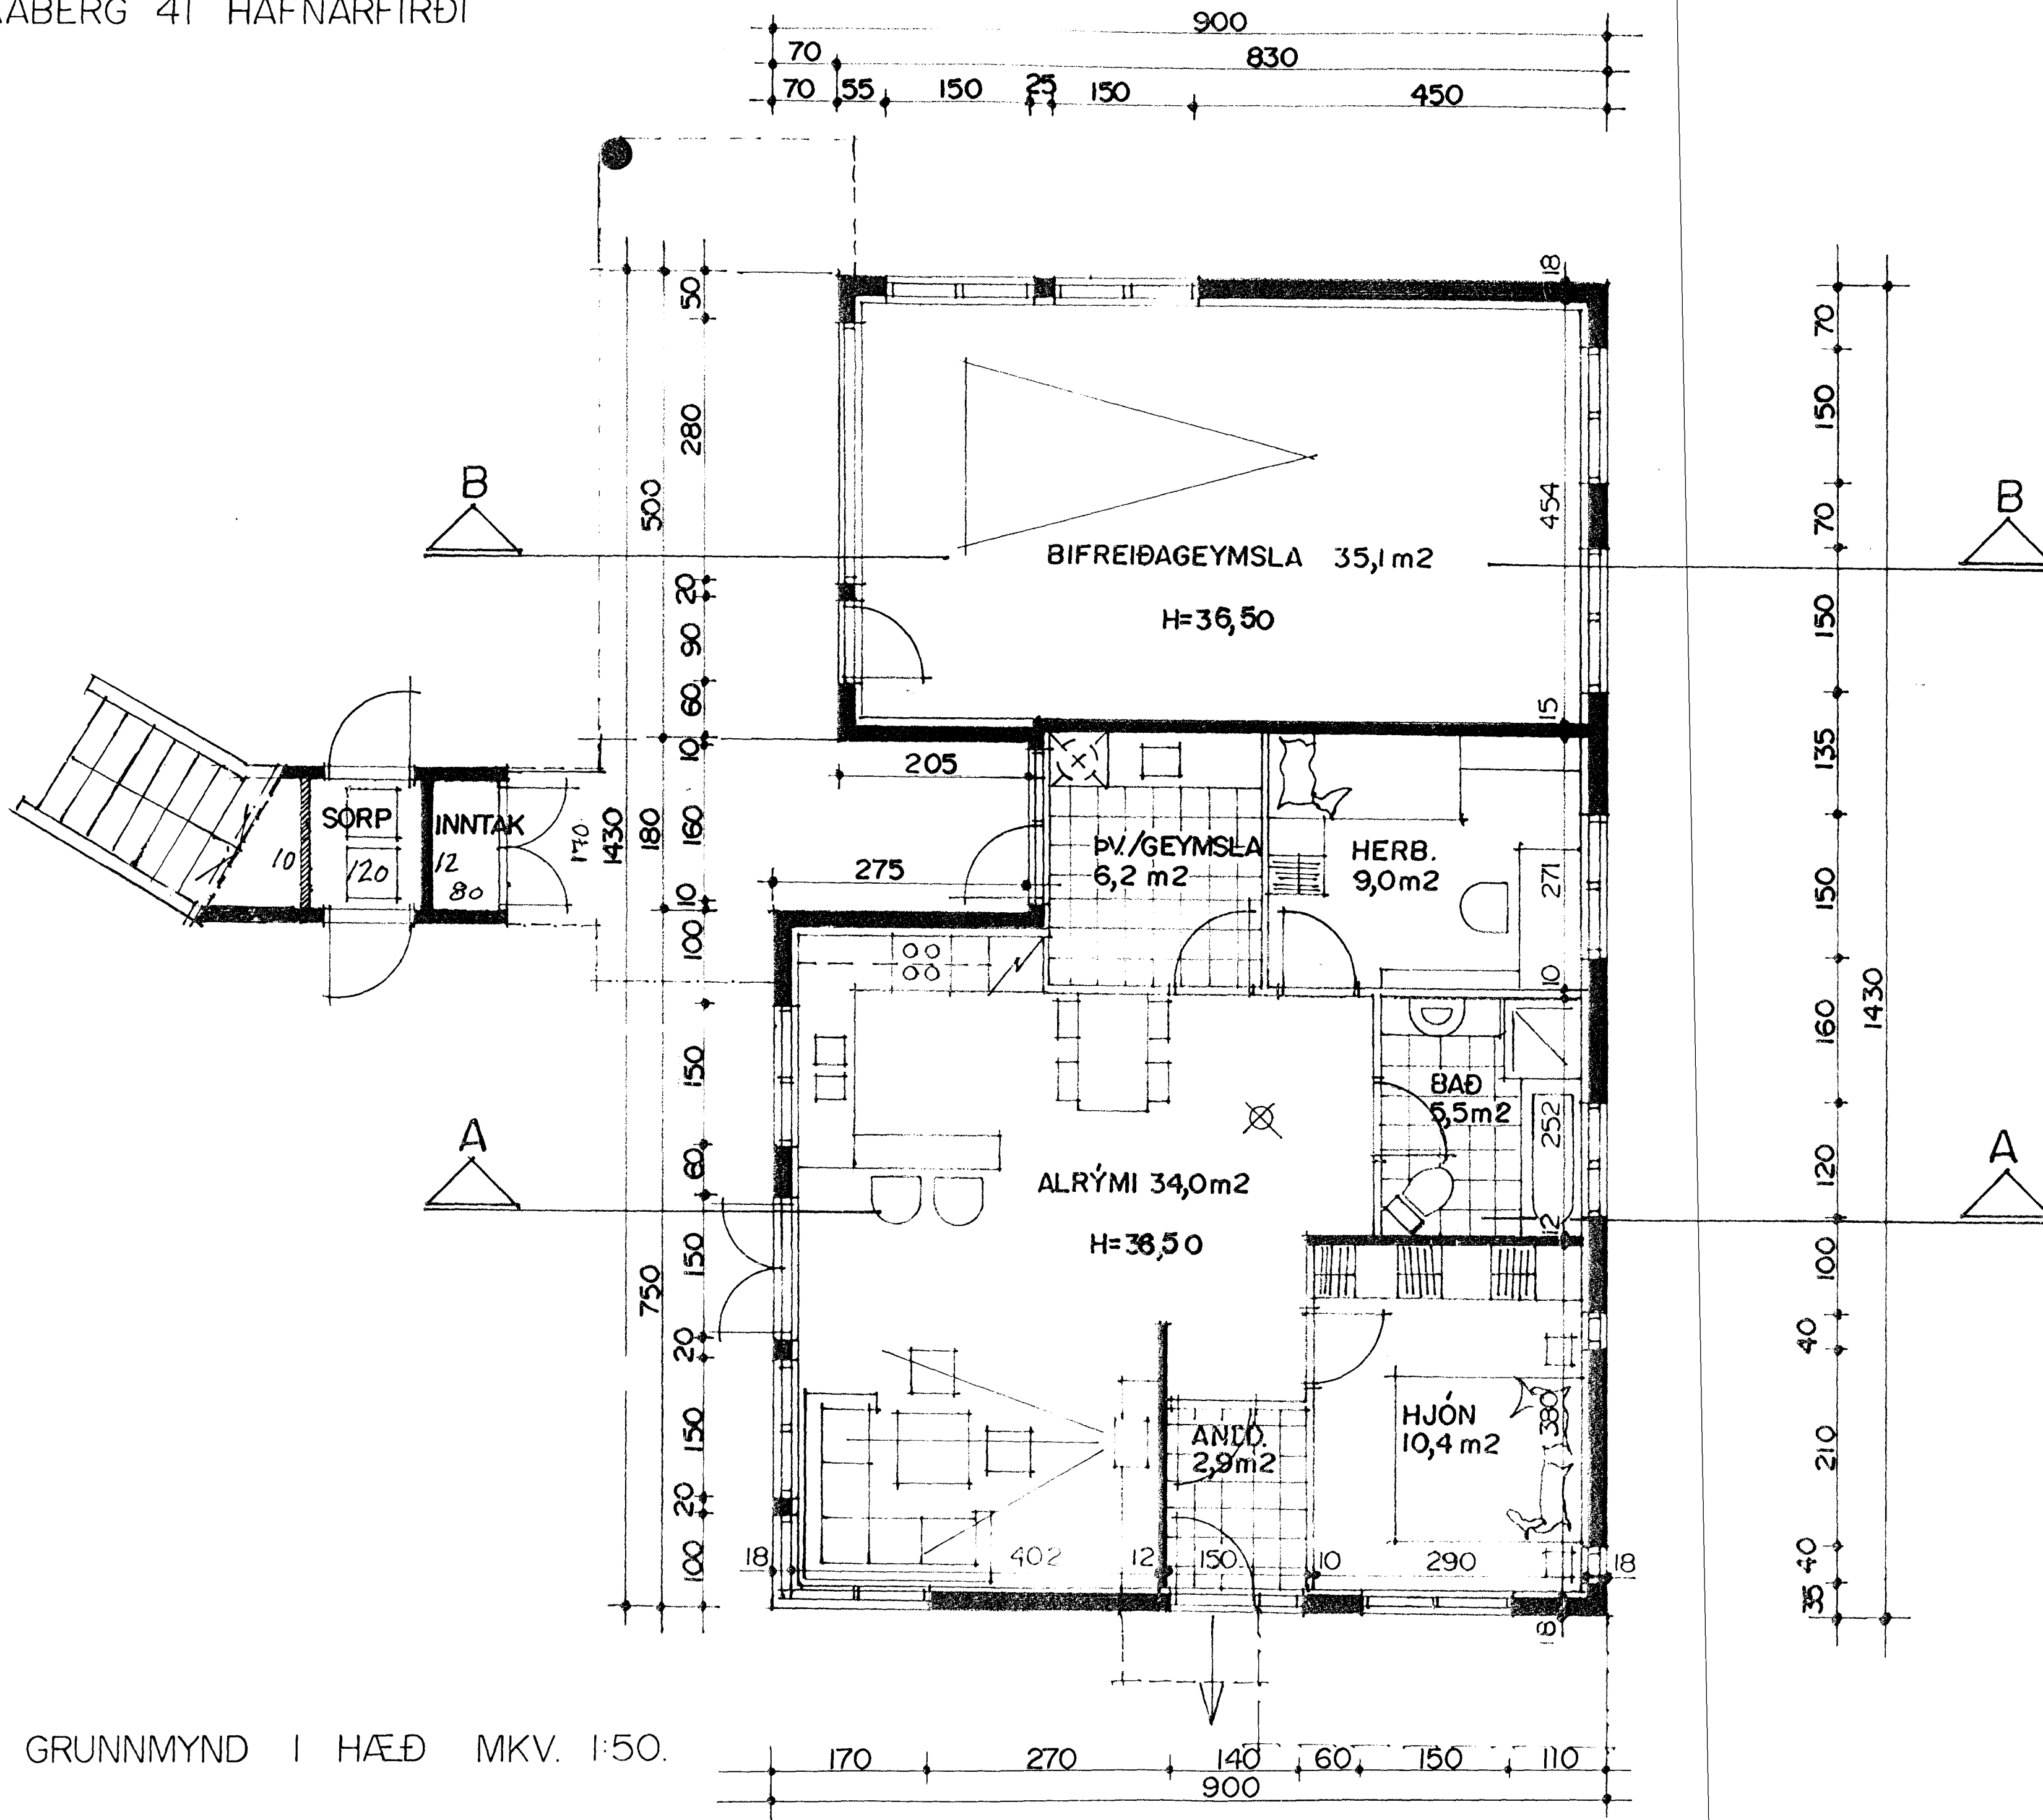

HÁABERG 41 HAFNARFIRÐI

GRUNNMYND I HÆÐ MKV. 1:50.

| | |
|----------------------------------------------------------------------------------------------------------------------------------------------------------------------------|------------------------------|
| HÁABERG 41 HAFNARFIRÐI | |
| Sigurður Þorvarðarson byggingafræðingur bfl. Teiknistofan Strandgötu 11 220 Hafnarfirði. (Kl. 141250-4189) Sími 5651510, fax 5651299. Netfang: teiknistofan@islandia.is | |
| Skýringar: | Seruppráttur |
| Teikning: | Grunnmynd 1 hæð. |
| Mælikvarði: | 1:50. |
| Undirskrift: | <i>Sigurður Þorvarðarson</i> |
| Blað nr: | 1/6 Dagssetning 02.09.1998 |
| Breytt: | |