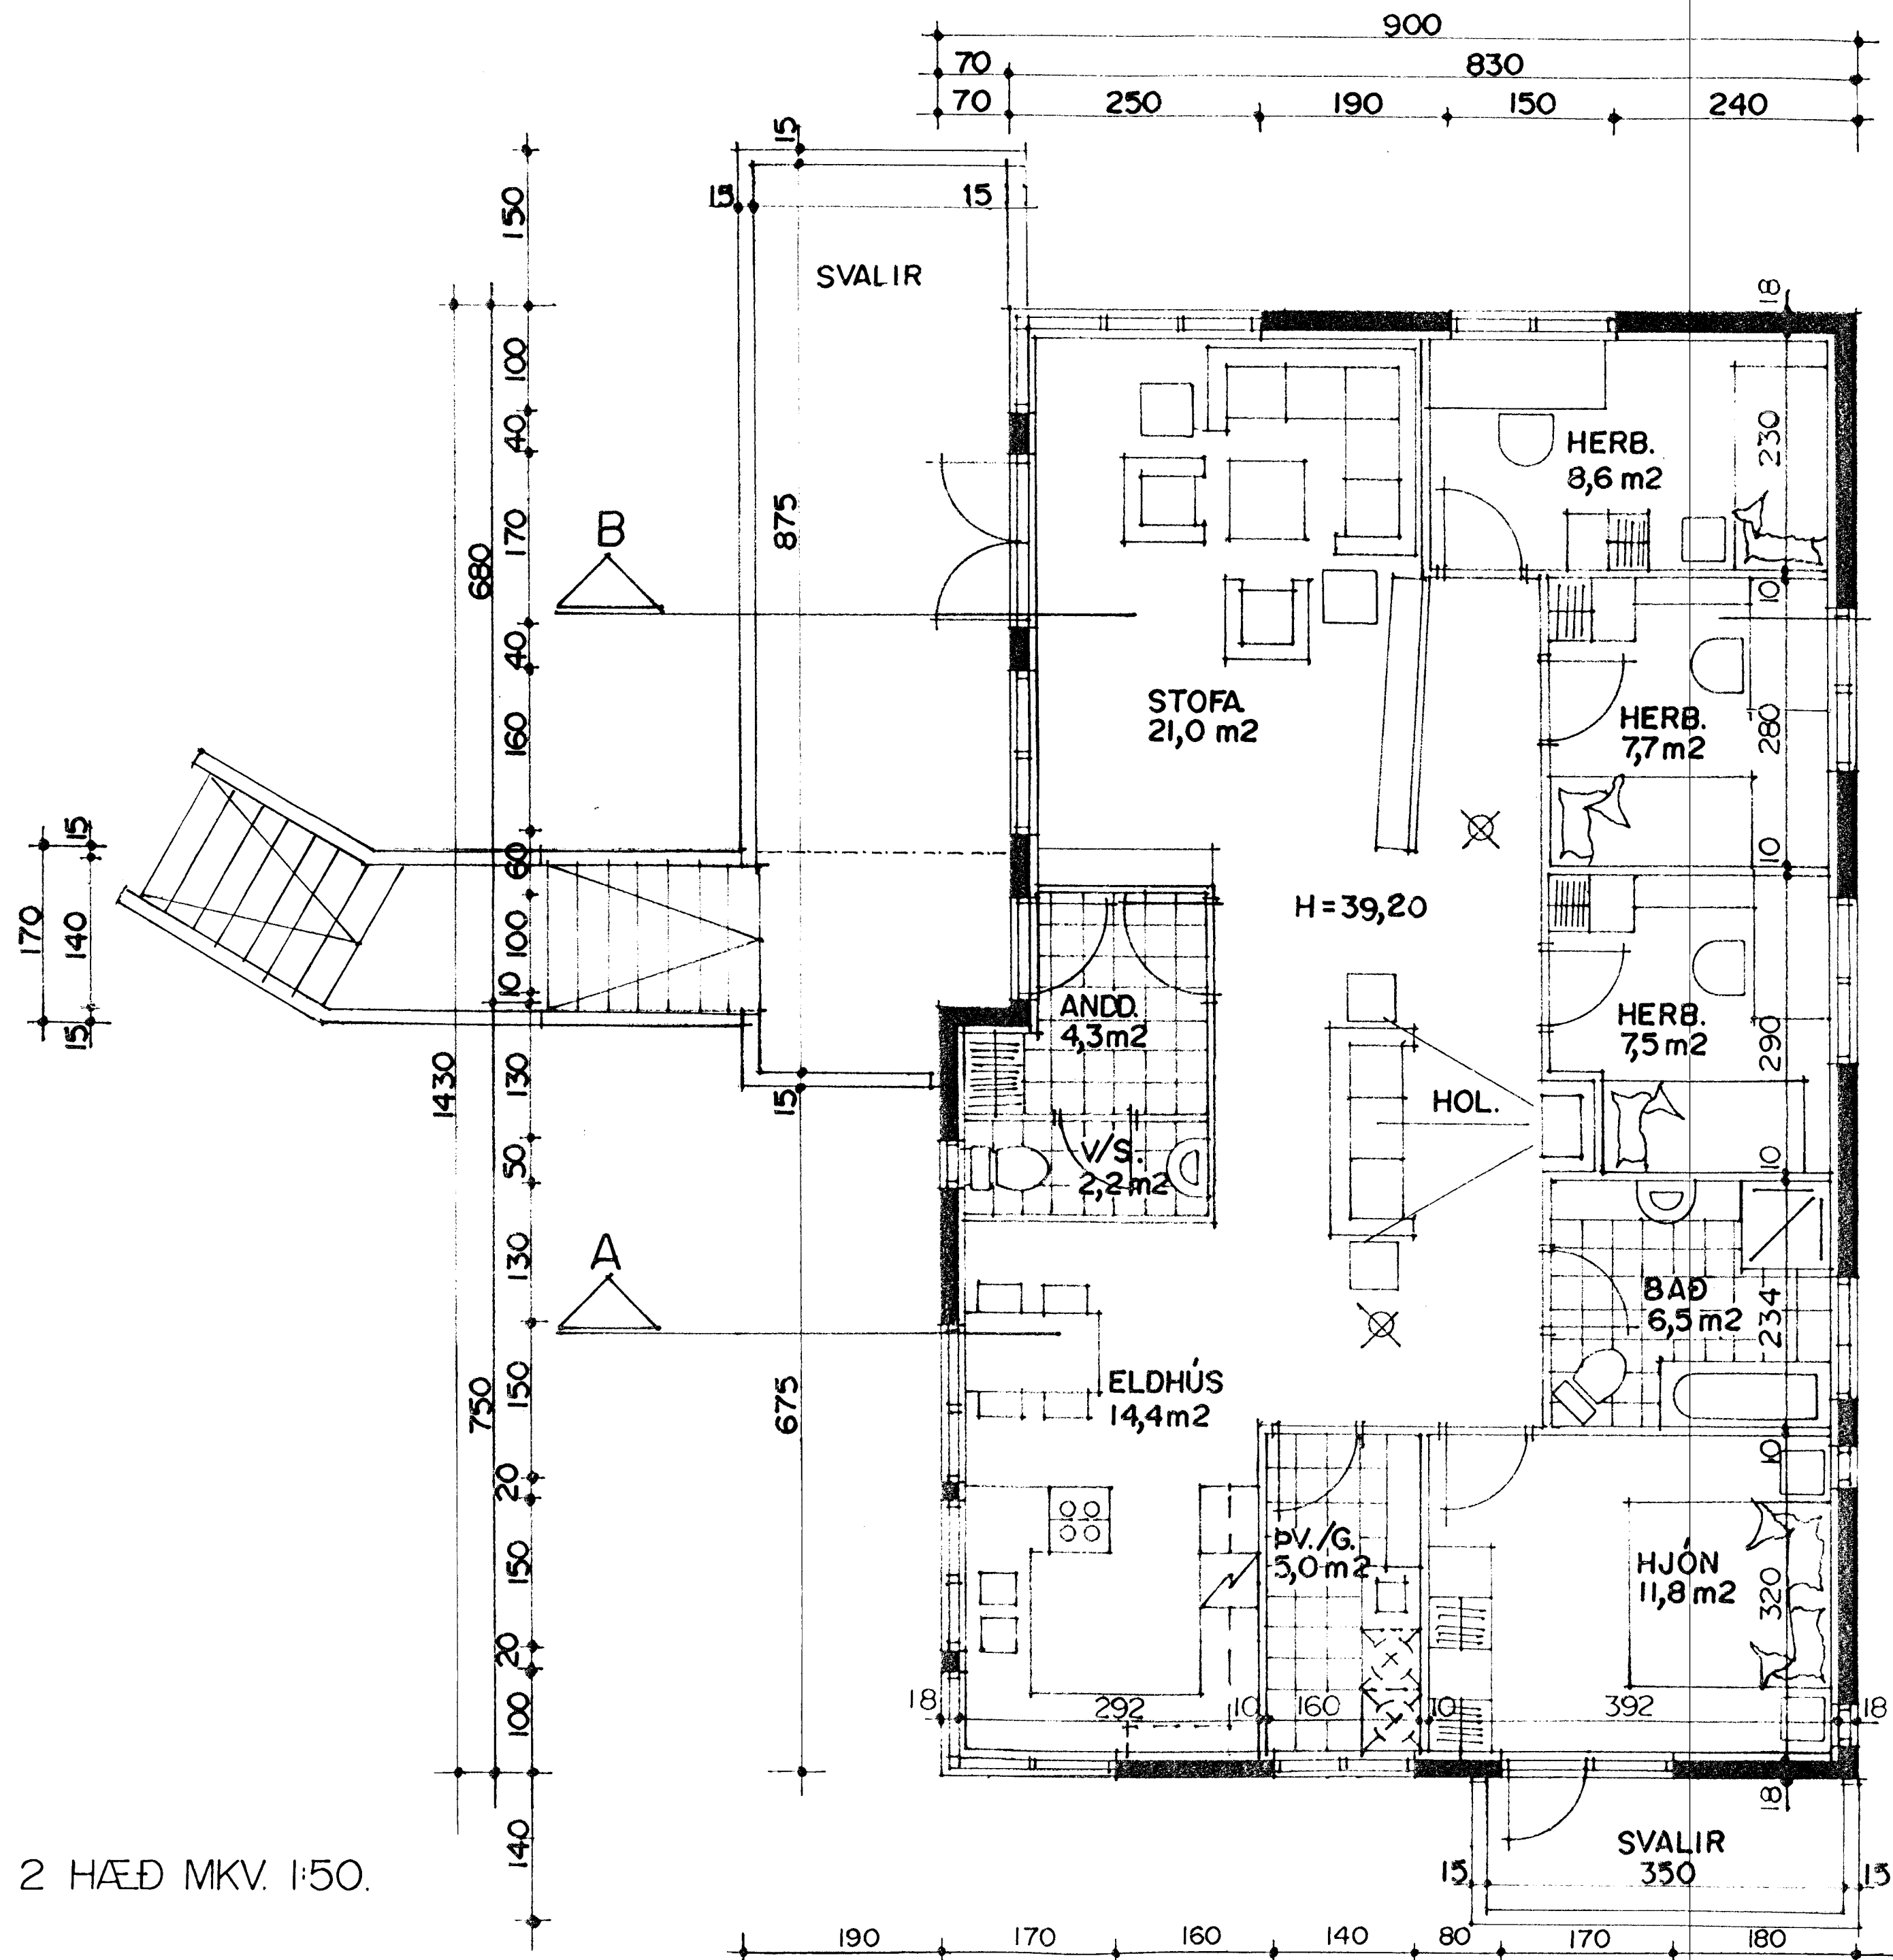

HÁABERG 41 HAFNARFIRÐI

GRUNNMYND 2 HÆÐ MKV. 1:50.

HÁABERG 41 HAFNARFIRÐI	
Sigurður Þorvarðarson byggingafræðingur bfl., Teiknistofan Strandgötu 11 220 Hafnarfjörð. (Kt. 141250-4189) Sími 5651510, fax 5651299. Netfang: teiknistofan@islandia.is	
Skýringar:	Séruppráttur
Teikning:	Grunnmynd 2 hæð
Mælikvarði:	1:50
Undirskrift:	<i>31699 klp</i>
Blað nr:	2/6
Breytt:	Dagsetning 02.06.1999