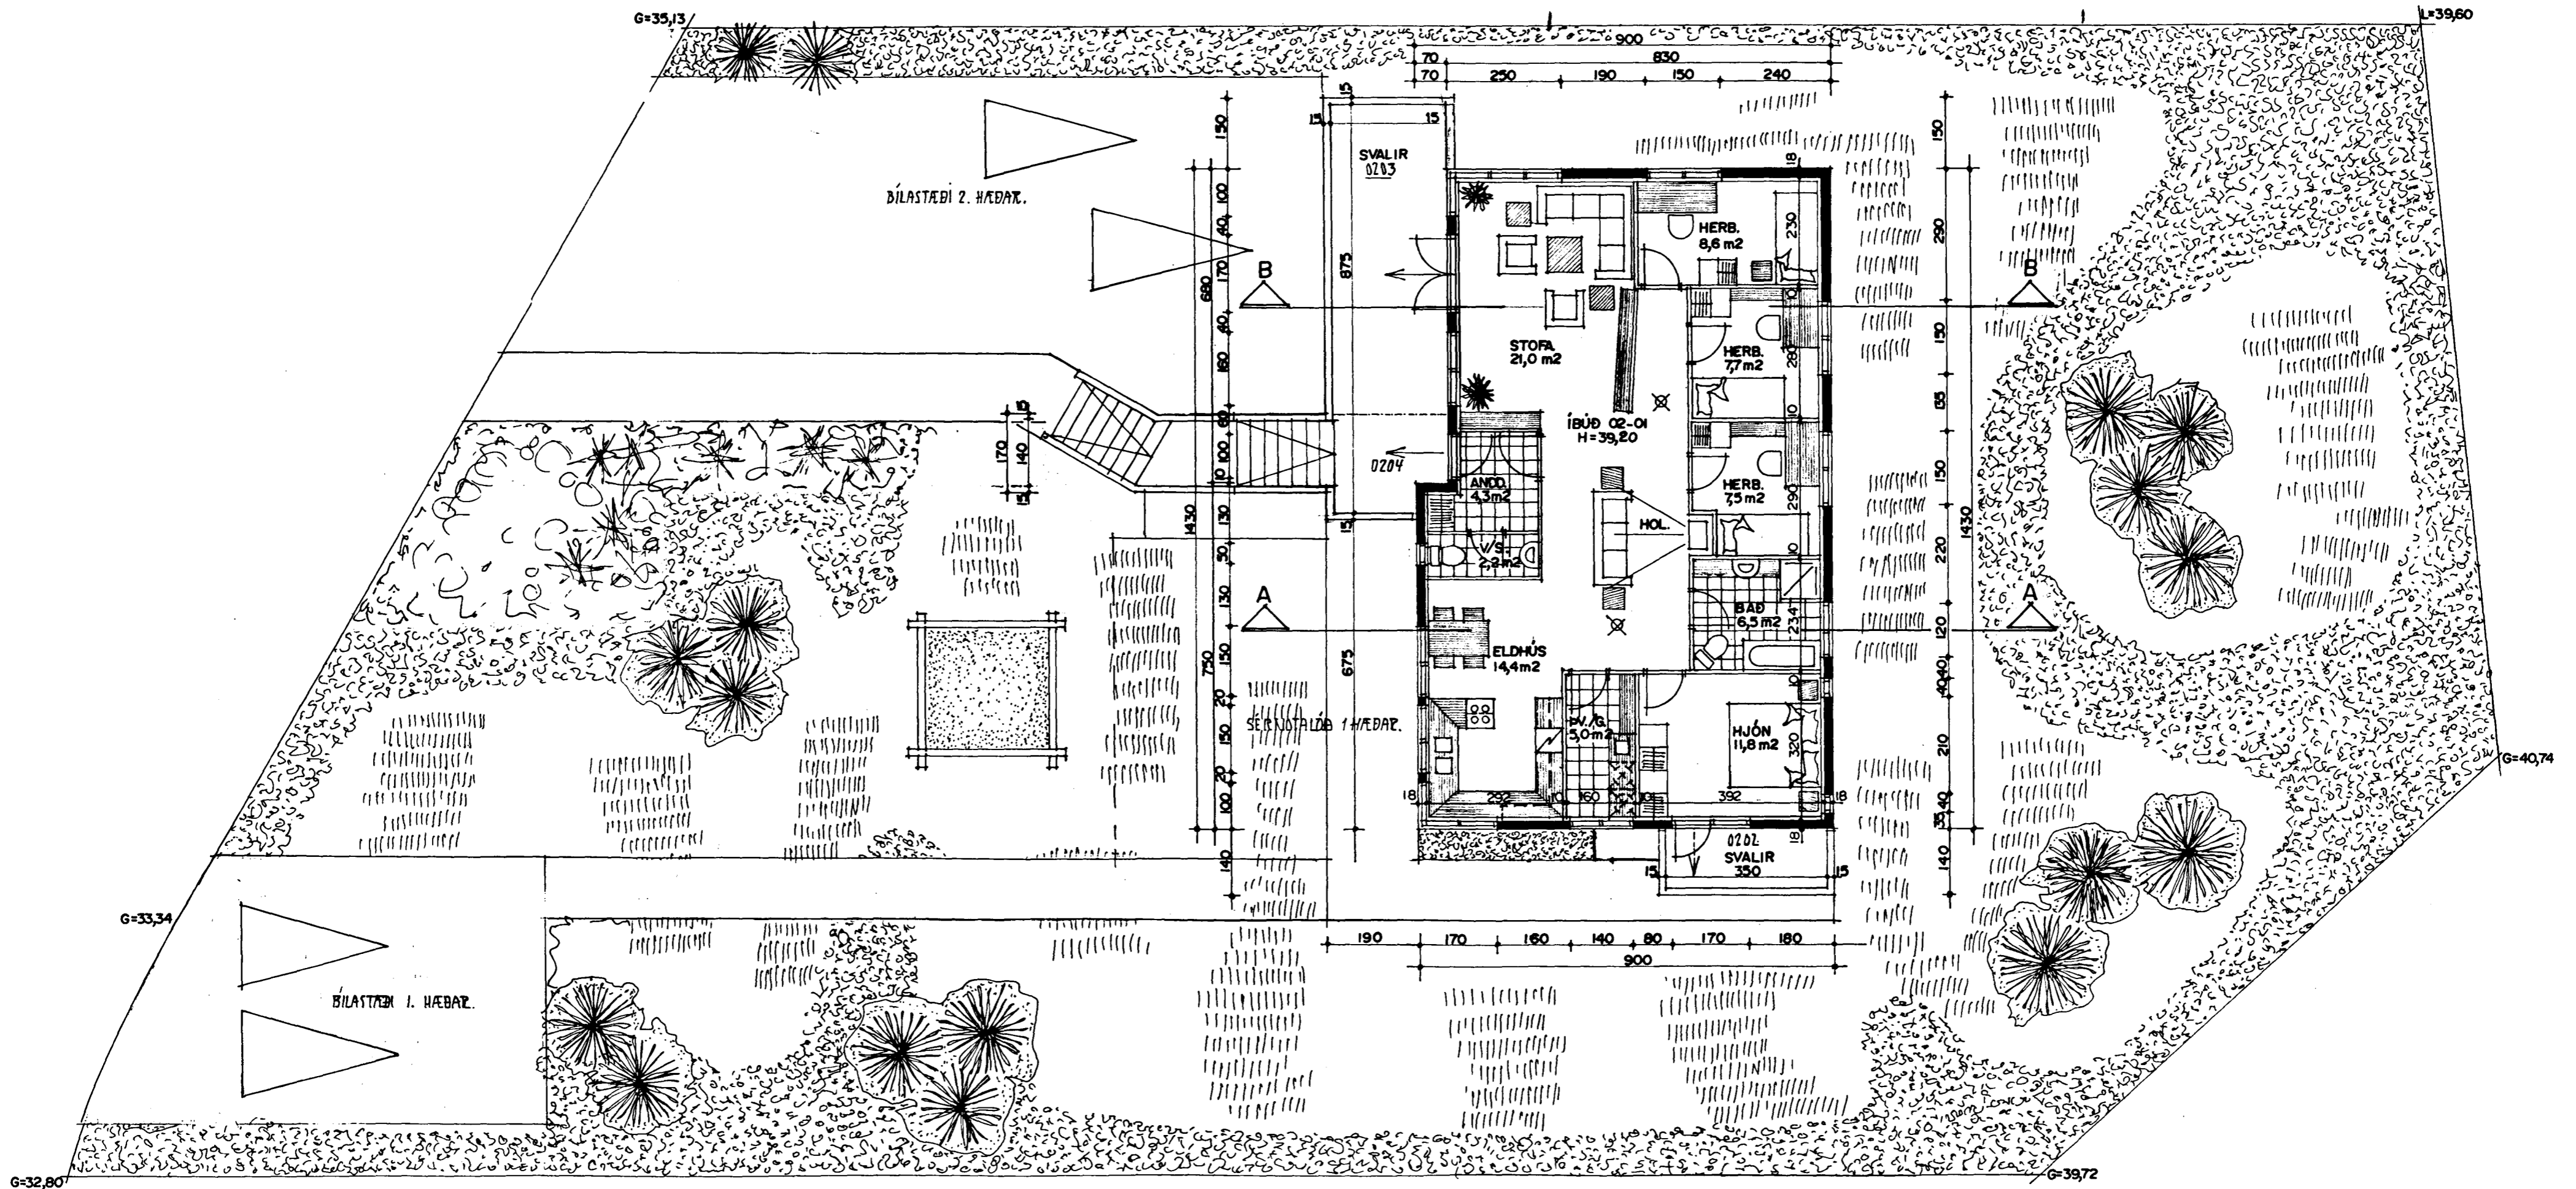

KP

GRUNNMYND 2. HÆÐ MKV. 1:100.

15/298

15/298

BREYTT 1. JULÍ 1998 S.P.

*Sigurður Þórarinnsson*