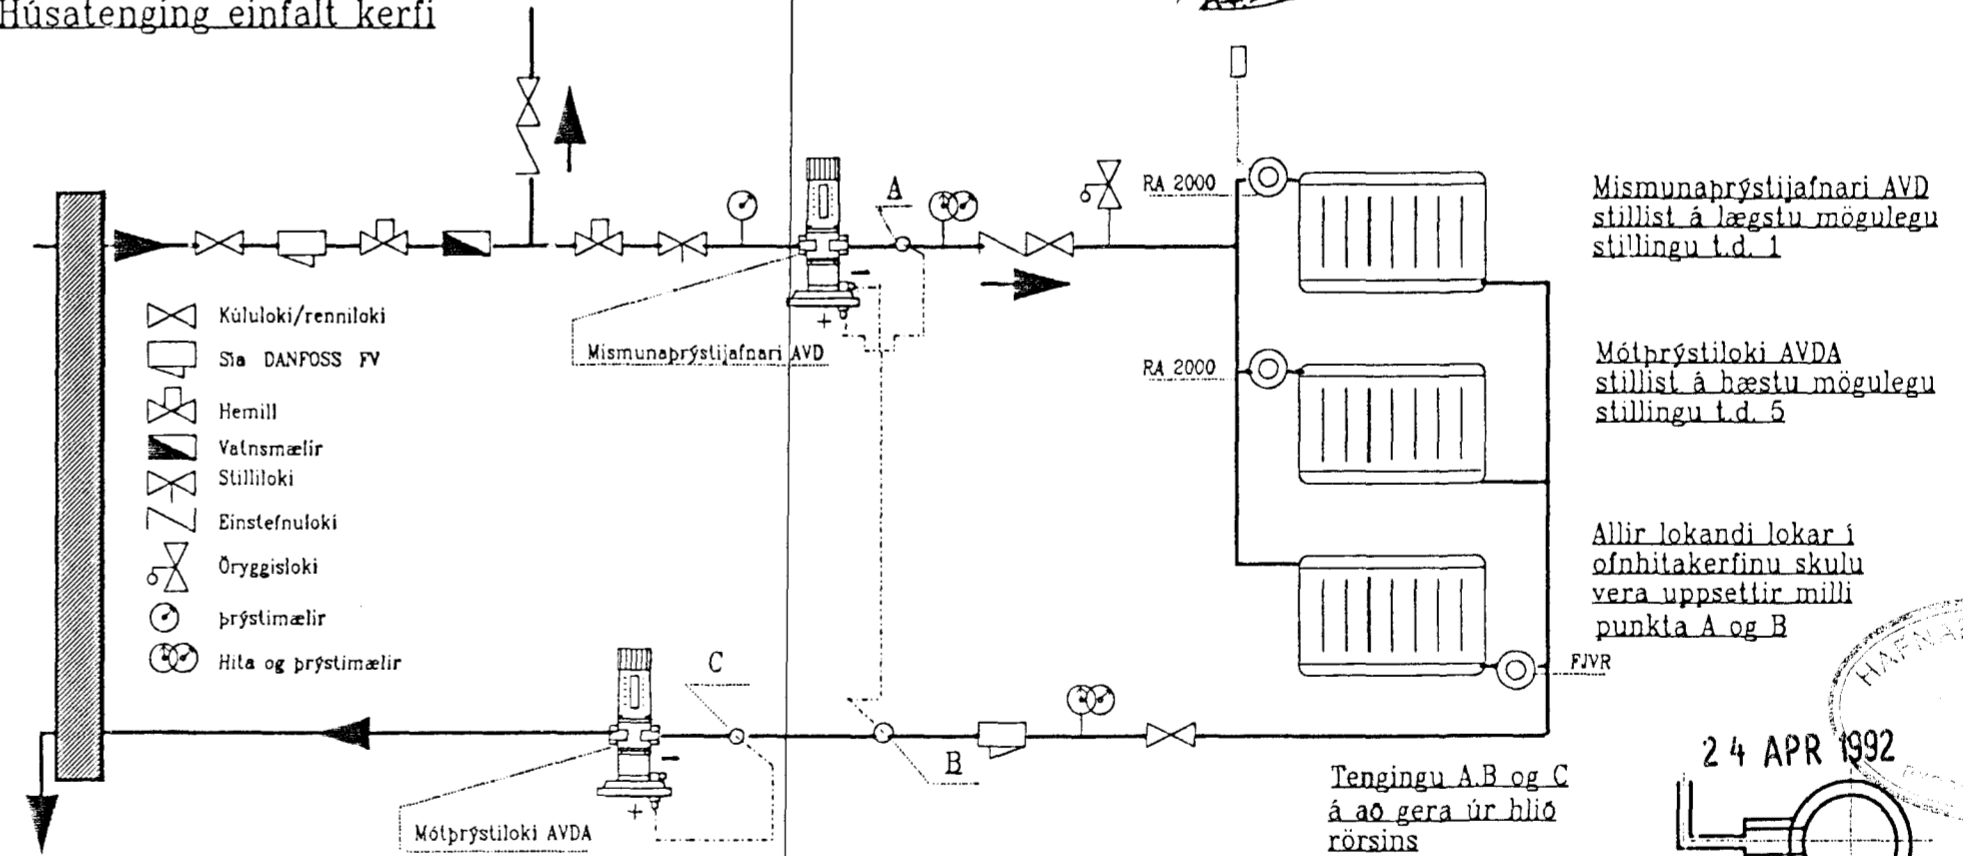

GRUNNMYND EFRÍ HÆÐ M:1:50

GRUNNMYND NEÐRÍ HÆÐ M:1:50

HITAVEITUKERFI
Húsatenging einfalt kerfi

SKEMATÍSK TEIKNING AF MÆLAGRIND

VERKHÖNNUN
VERKFRÆÐI- OG TEIKNISTOFA

ÁRMÚLA 21 REYKJAVÍK SÍMÍ 91-3990

Verk nr. 328 Teiknað:
Teikn. nr. 203 Hannað:
Mælikv.: 1:50 Samþykkt: *[Signature]*
Dags. DES. 1991 Breytt:

Verkefni:
HÁABERG 5 HAFNARÉIÐI
Heiti teikn.: NEYSLUVATN, GRUNNMYND