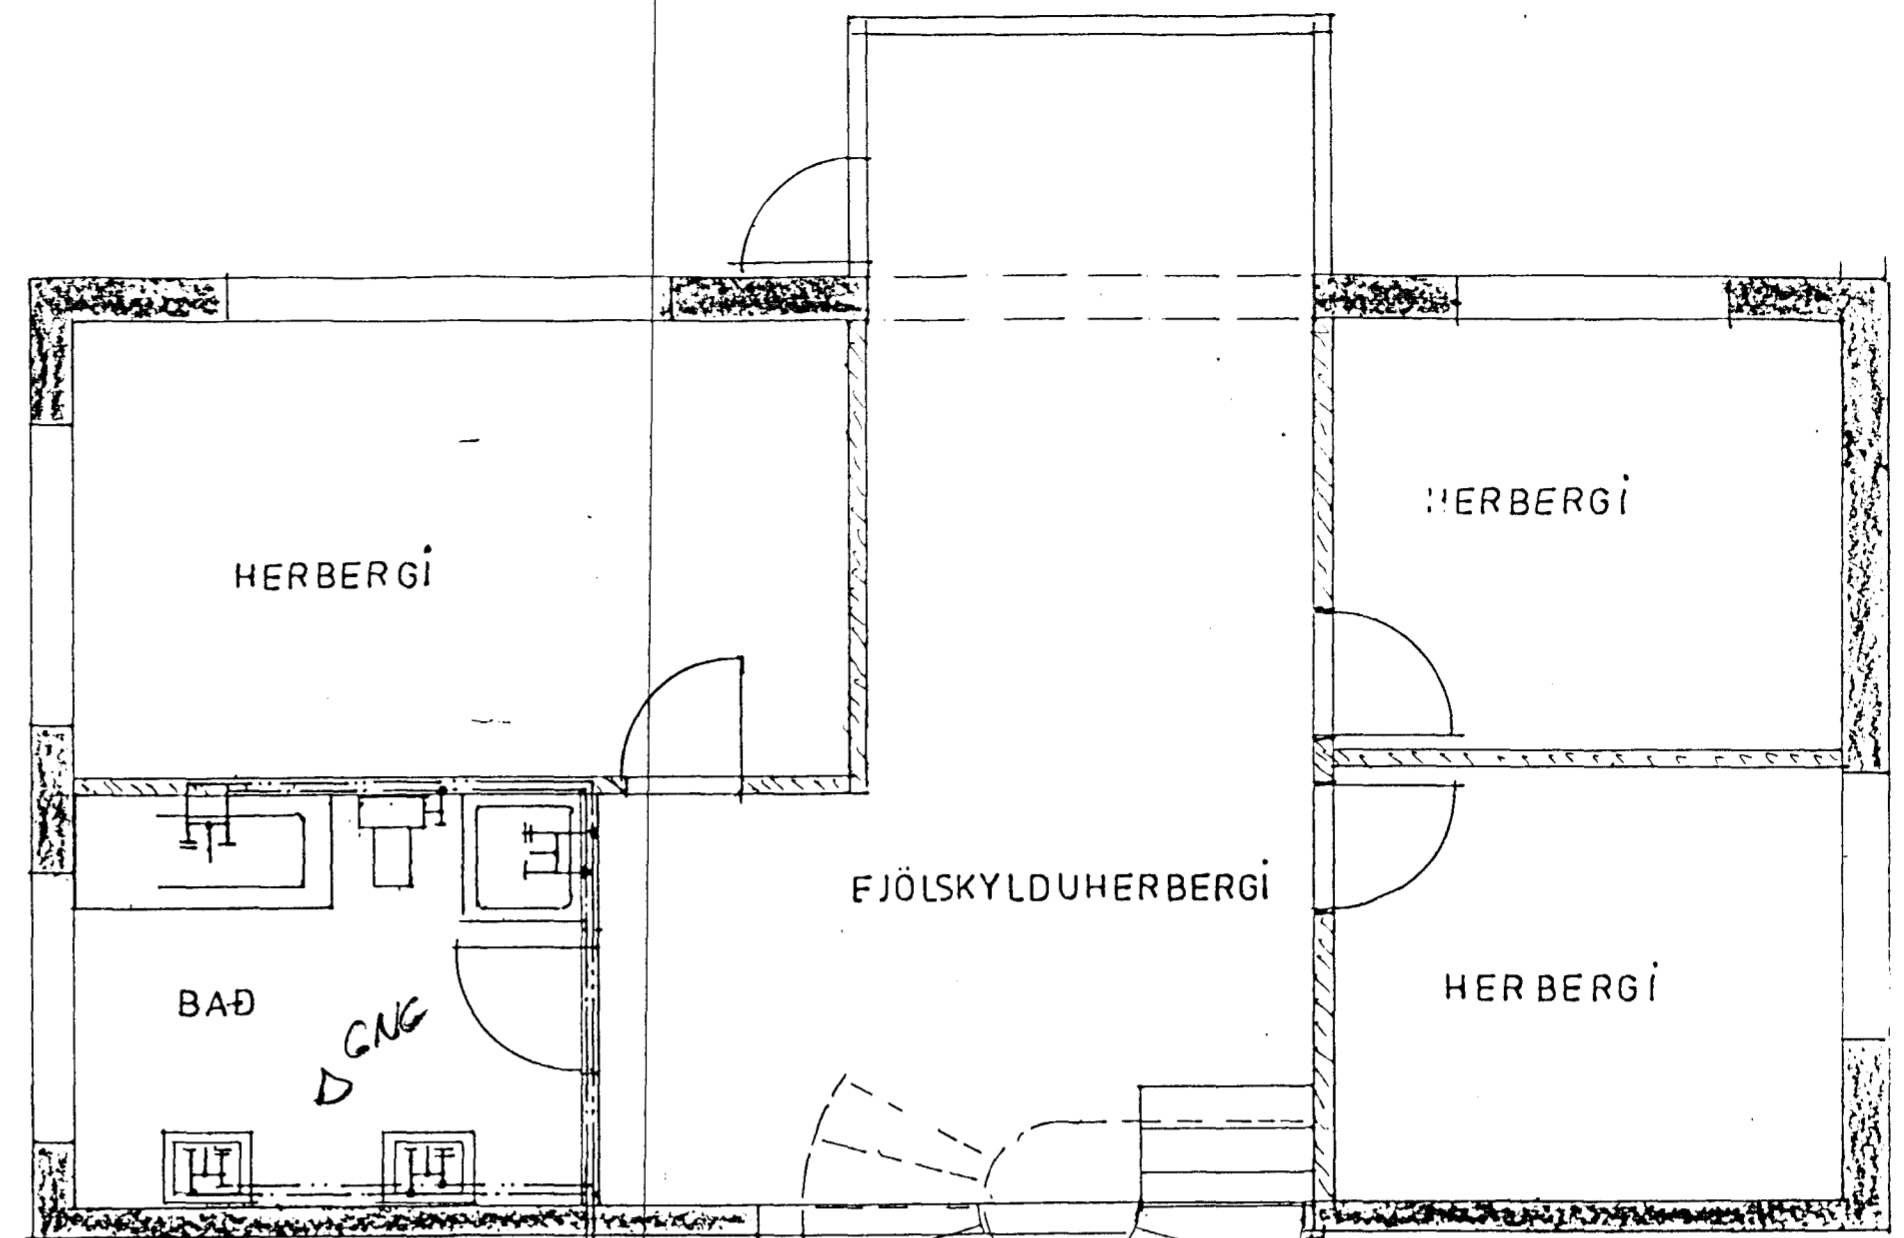

GRUNNMYND EFRÍ HÆÐ M:1:50

GRUNNMYND NEÐRÍ HÆÐ M:1:50

HITAVEITUKERFI
Húsatenging einfalt kerfi

SKEMATÍSK TEIKNING AF MÆLAGRIND

VERKHÖNNUN
VERKFRÆÐI- OG TEIKNISTOFA

ÁRMÚLA 21 REYKJAVÍK SÍMÍ 91-3990

Verk nr. 328 Teiknað:
Teikn. nr. 203 Hannað:
Mælikv.: 1:50 Samþykkt: *[Signature]*
Dags. DES. 1991 Breytt:

Verkefni:
HÁABERG 5 HAFNARÉIÐI
Heiti teikn.: NEYSLUVATN, GRUNNMYND