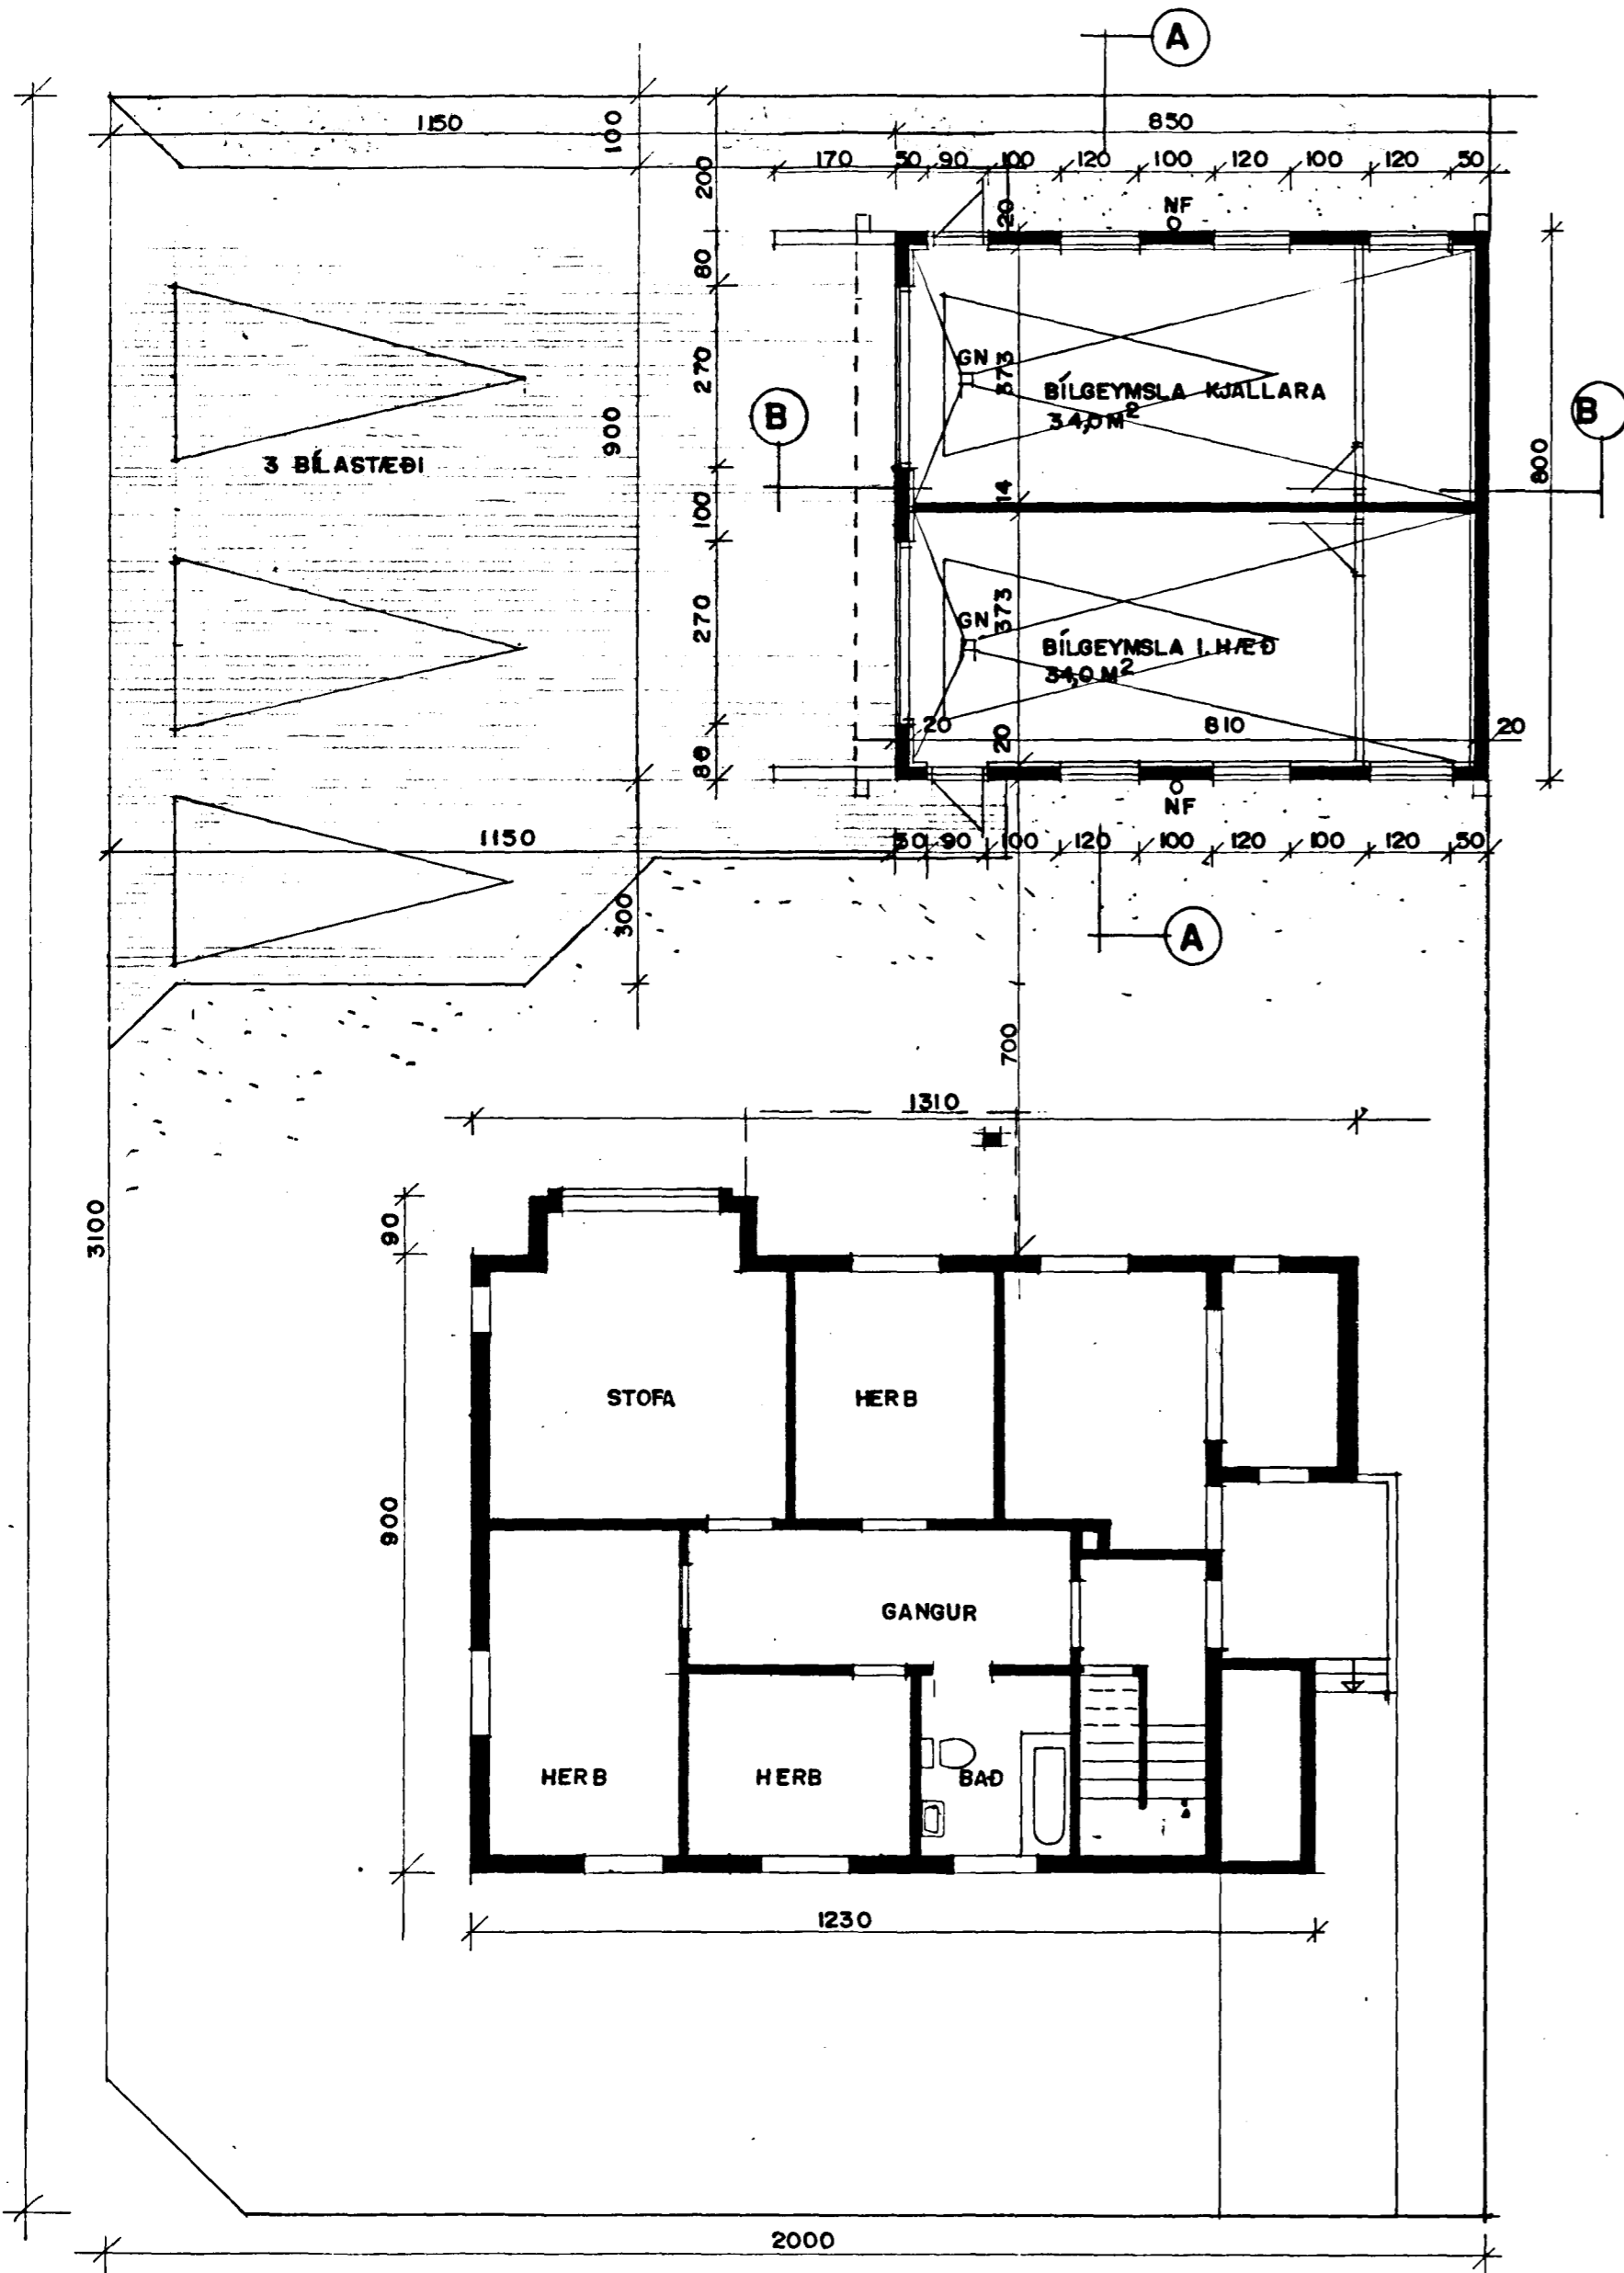

HÁAKINN IO HAFNARFIRÐI

ST/ERÐIR	M² BR.	M³ BR.
BÍLG. KJ.	34,0	100,0
BÍLG. I HÆÐ	34,0	100,0
SAMT	68,0	200,0

Samþykkt á fundi bygginga-
nefndar þ. 25.16. 1986.
BYGGINGAFULLTRÚINN
Í HAFNARFIRÐI
Erlendur

ÁSKILD ER SAMP. BEGGJA HÆÐIRGALDA

BREYTT Í JÚNÍ '86 SÓLSTOFU/VEGLIÐ 8,31 M² 200 M² BL. *Er.H.*

BREYTT Í MAÍ 1984 *Er.H.*

Í APRÍL 1984 ERLENDUR ÁRNI HJÁLMARSSON BYGGINGAFRÆÐINGUR BFÍ. ÁLFASKEIÐI 80 HAFNARFIRÐI sími 53860

Erlendur Árni Hjálmarsson