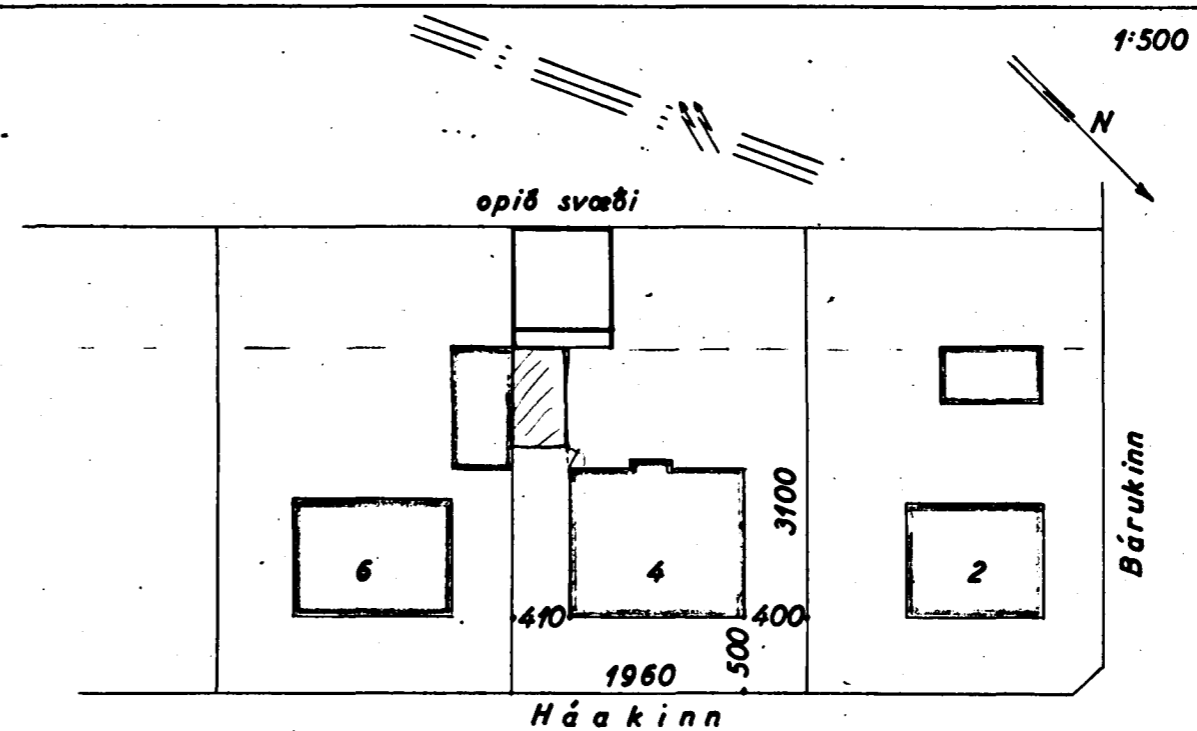

AFSTÖÐUMYND

Stærð:

húss: 116.5 m²

bílg: 46.2 m² 113.2 m²

löß: 607.6 m³

HÚSASMÍÐAMEIÐTARI:

MÖRARAMEIÐTARI:

PIPLAGNINGAMEIÐTARI:

1:100

Norðaustur (götuhlíð)

Snið: A-A

Suðaustur

Grunnmynd

Norðvestur

Suðvestur

H'AAKINN NR. 4