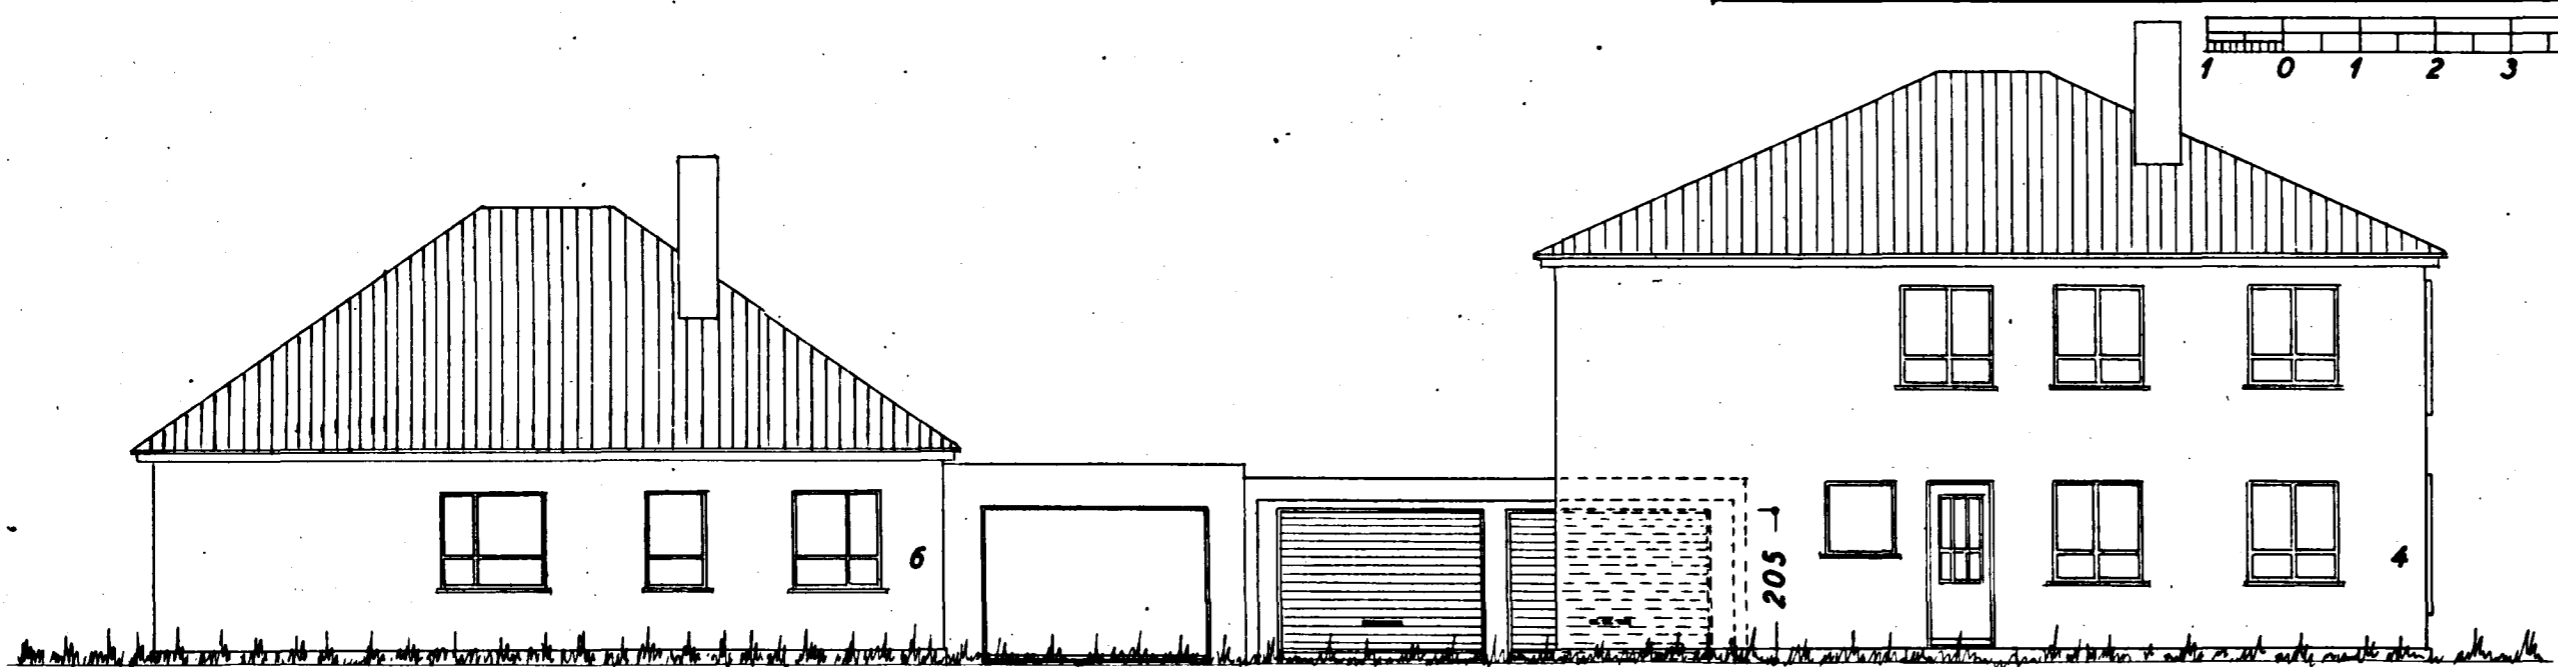

AFSTÖÐUMYND

Stærð:

húss: 116.5 m²

bílg: 46.2 m² 113.2 m²

löß: 607.6 m³

HÚSASMÍÐAMEIÐTARI:

MÖRARAMEIÐTARI:

PIPLAGNINGAMEIÐTARI:

1:100

Norðaustur (götuhlíð)

Snið: A-A

Suðaustur

Grunnmynd

Norðvestur

Suðvestur

H'AAKINN NR. 4