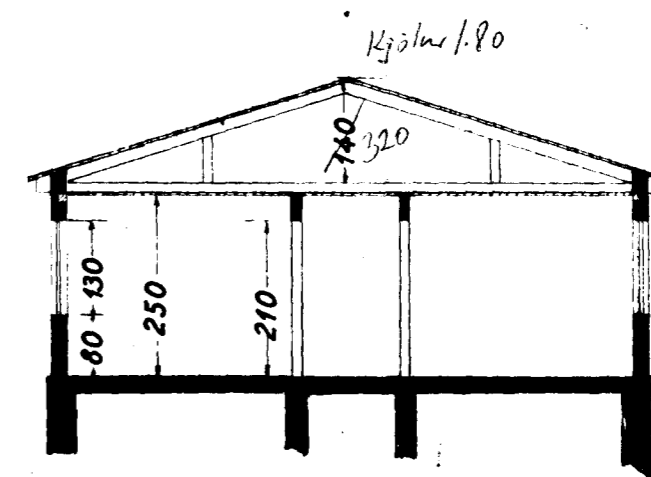

Sneiðing

Hafnarfirði 1 okt. '51
Sg. J. Álfsson / F. Sigurðsson