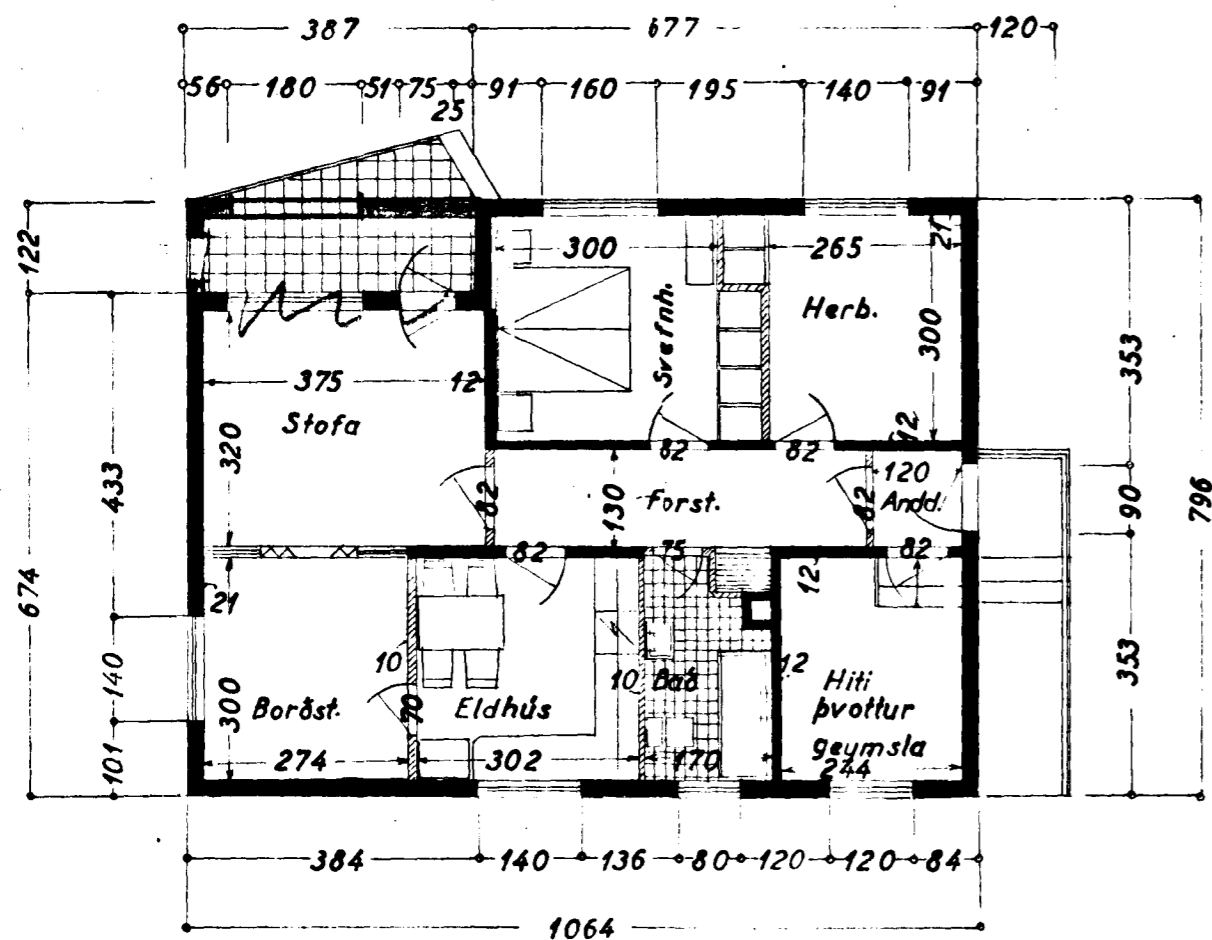

Íbúðarhús nr. 6 við Háskólamúli 6.

80 m²

Einnar
stærð 52206

1:100

Jóni Guðmundsson
Birnir
Einar Pásson
míróttur

Eig: Valdimar Þannesson

Grunnmynd

Hafnarfirði 1 okt. '51
Sg. J. Álfsson / F. Sigurðsson