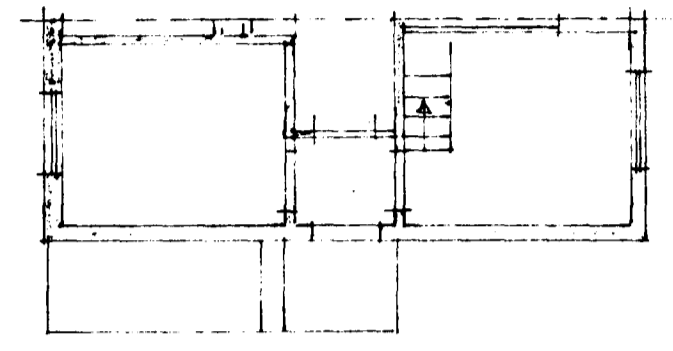

Samþykkt á fundi bygginga-
nefndar þ. 26. 7. 1972

BYGGINGAFLUTRÚINN
I HAFNARFIRÐI
E. Sigurðsson

Grunnmynd

Lóðamörk

FYRIR BREYTINGU
EFTIR BREYTINGU

STÆRD VIÐB. 5,0 m², 12,0 m³

HAAKINN NR 6
GLUGGABREYTING OG VIÐBYGGING

Útlit
Grunnmynd 1:100
Afstöðumynd 1:500

Hafnarfirði 2. júlí 1972
E. Sigurðsson

TEIKN.
J. Gunnarsson