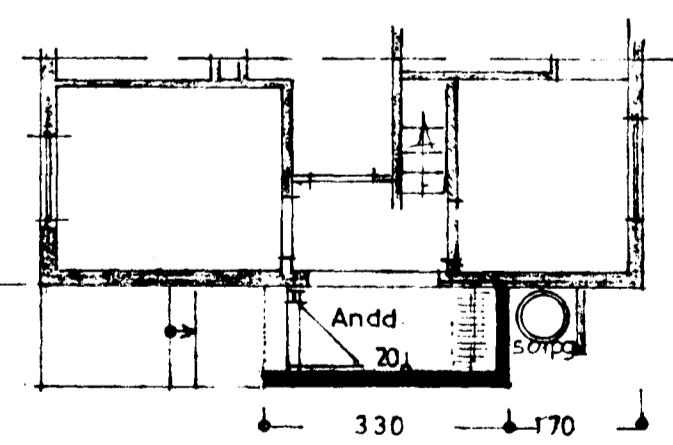

Lóðamörk

Grunnmynd