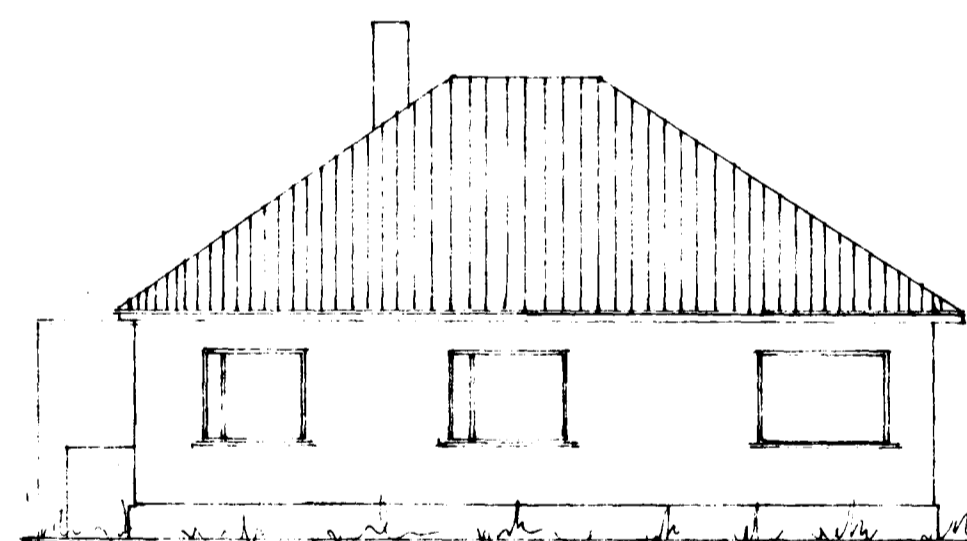

Samþykkt á fundi bygginga-
nefndar þ. 26. 7. 1972

BYGGINGAFLUTRÚINN
I HAFNARFIRÐI
E. Sigurðsson

Lóðamörk

FYRIR BREYTINGU
EFTIR BREYTINGU

Suðvestur

STÆRD VIÐB. 5,0 m², 12,0 m³

HAAKINN NR 6
GLUGGABREYTING OG VIÐBYGGING

Útlit
Grunnmynd 1:100
Afstöðumynd 1:500

Hafnarfirði 2. júlí 1972
E. Sigurðsson

TEIKN.
J. Gunnarsson