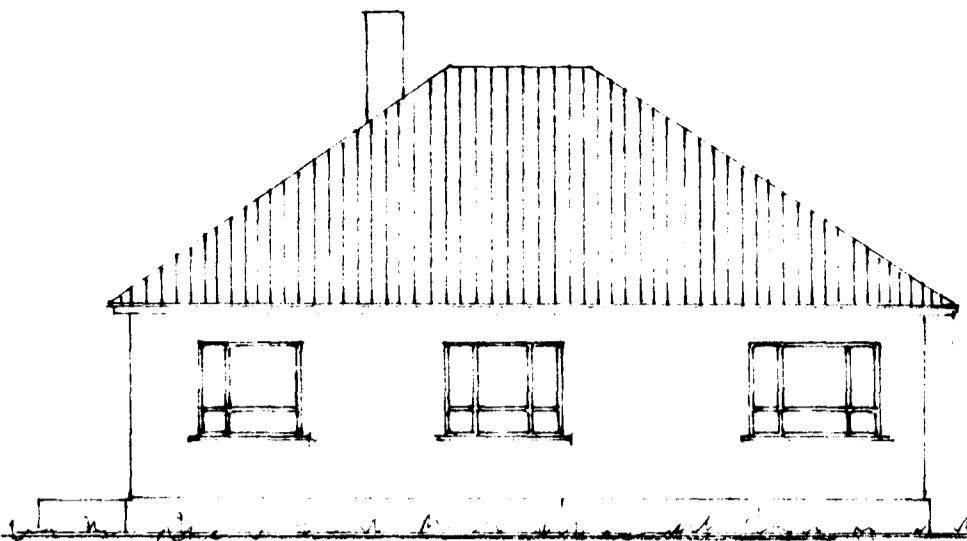

Samþykkt á fundi bygginga-
nefndar þ. 26. 7. 1972

BYGGINGAFLUTRÚINN
I HAFNARFIRÐI
E. Sigurðsson

Norðvestur

Norðaustur

Suðvestur

Suðaustur

Grunnmynd

Lóðamörk

Afstöðumynd
1:500

STÆRD VIÐB. 5,0 m², 12,0 m³

HAAKINN NR 6
GLUGGABREYTING OG VIÐBYGGING

Útlit
Grunnmynd 1:100
Afstöðumynd 1:500

Hafnarfirði 2. júlí 1972
E. Sigurðsson

TEIKN.
J. Gunnarsson