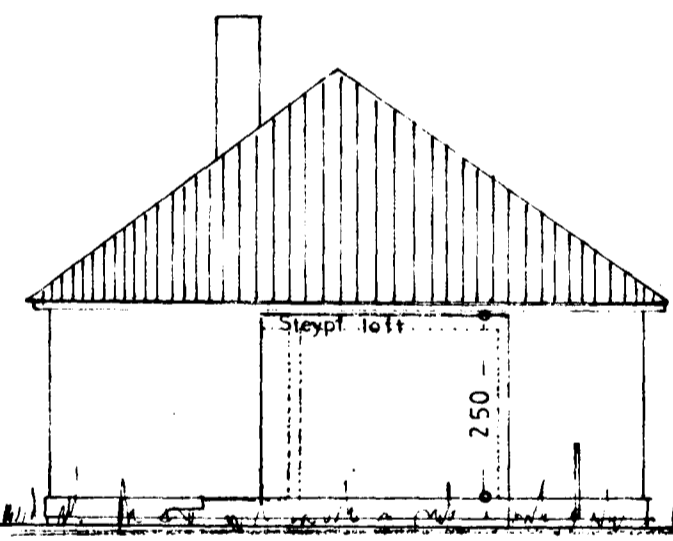

Norðvestur