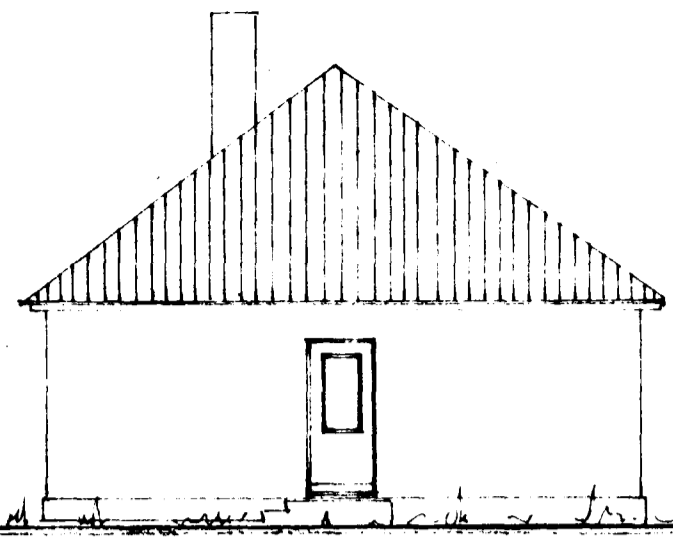

Samþykkt á fundi bygginga-
nefndar þ. 26. 7. 1972

BYGGINGAFLUTRÚINN
I HAFNARFIRÐI
E. Sigurðsson

Norðvestur

Norðaustur

Suðvestur

Suðaustur

Grunnmynd

Lóðamörk

Afstöðumynd
1:500

STÆRD VIÐB. 5,0 m², 12,0 m³

HAAKINN NR 6
GLUGGABREYTING OG VIÐBYGGING

Útlit
Grunnmynd 1:100
Afstöðumynd 1:500

Hafnarfirði 2. júlí 1972
E. Sigurðsson

TEIKN.
J. Gunnarsson