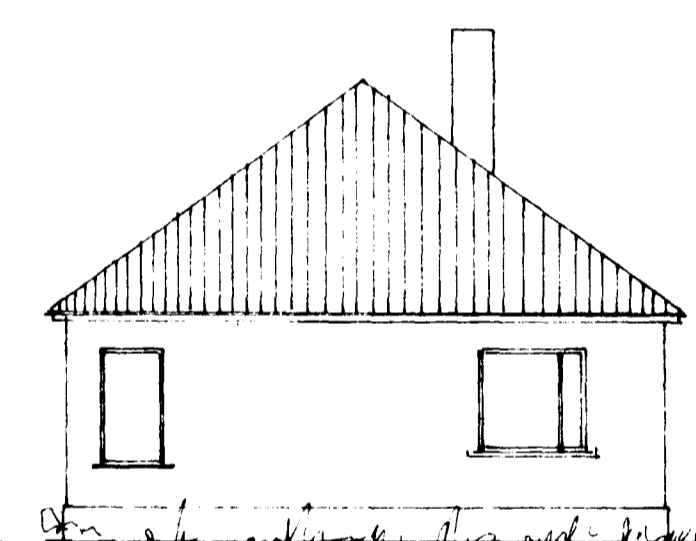

FYRIR BREYTINGU
EFTIR BREYTINGU

Norðvestur

Norðaustur

Suðvestur

Suðaustur

Grunnmynd

Bílg.

Lóðamörk

Afstöðumynd
1:500

STÆRD VIÐB. 5,0 m², 12,0 m³

HAAKINN NR 6
GLUGGABREYTING OG VIÐBYGGING

Útlit
Grunnmynd 1:100
Afstöðumynd 1:500

Hafnarfirði 2. júlí 1972
E. Sigurðsson

TEIKN.
J. Gunnarsson