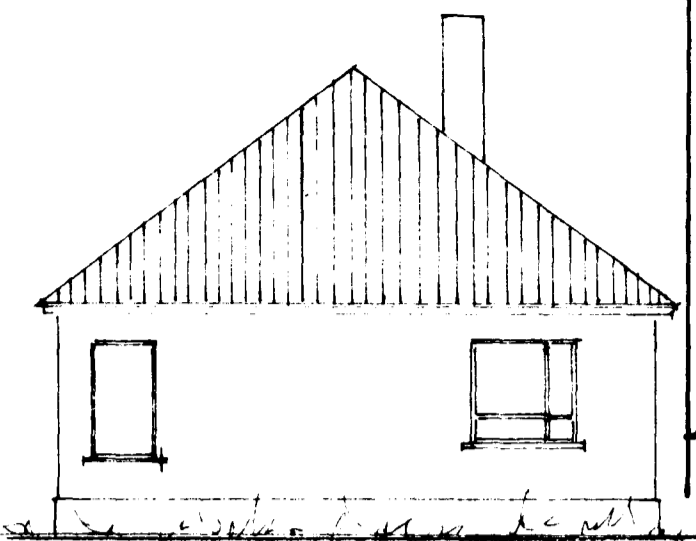

Samþykkt á fundi bygginga-
nefndar þ. 26. 7. 1972

BYGGINGAFLUTRÚINN
I HAFNARFIRÐI
E. Sigurðsson

Norðvestur

Norðaustur

Suðvestur

Suðaustur

Grunnmynd

Lóðamörk

Afstöðumynd
1:500

STÆRD VIÐB. 5,0 m², 12,0 m³

HAAKINN NR 6
GLUGGABREYTING OG VIÐBYGGING

Útlit
Grunnmynd 1:100
Afstöðumynd 1:500

Hafnarfirði 2. júlí 1972
E. Sigurðsson

TEIKN.
J. Gunnarsson