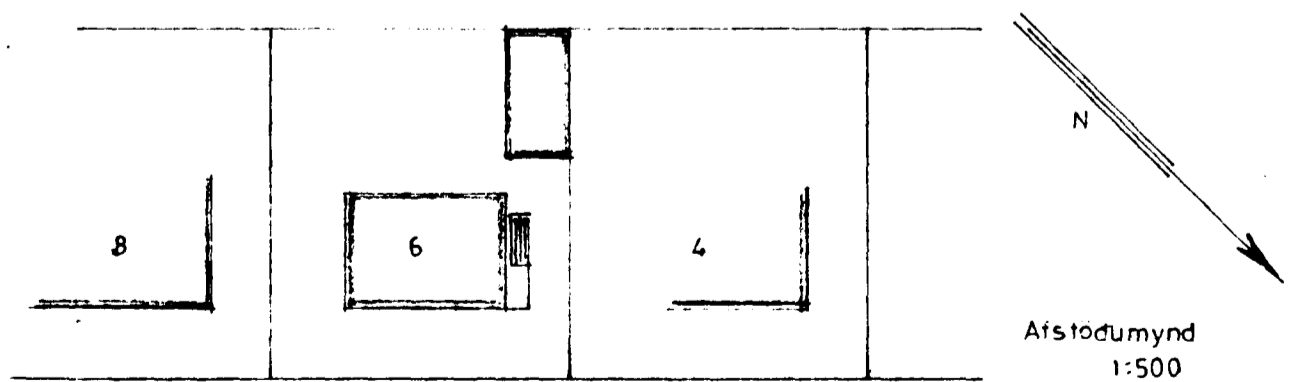

FYRIR BREYTINGU
EFTIR BREYTINGU

Norðvestur

Norðaustur

Suðvestur

Suðaustur

Grunnmynd

Bílg.

Lóðamörk

Afstöðumynd
1:500

STÆRD VIÐB. 5,0 m², 12,0 m³

HAAKINN NR 6
GLUGGABREYTING OG VIÐBYGGING

Útlit
Grunnmynd 1:100
Afstöðumynd 1:500

Hafnarfirði 2. júlí 1972
E. Sigurðsson

TEIKN.
J. Gunnarsson