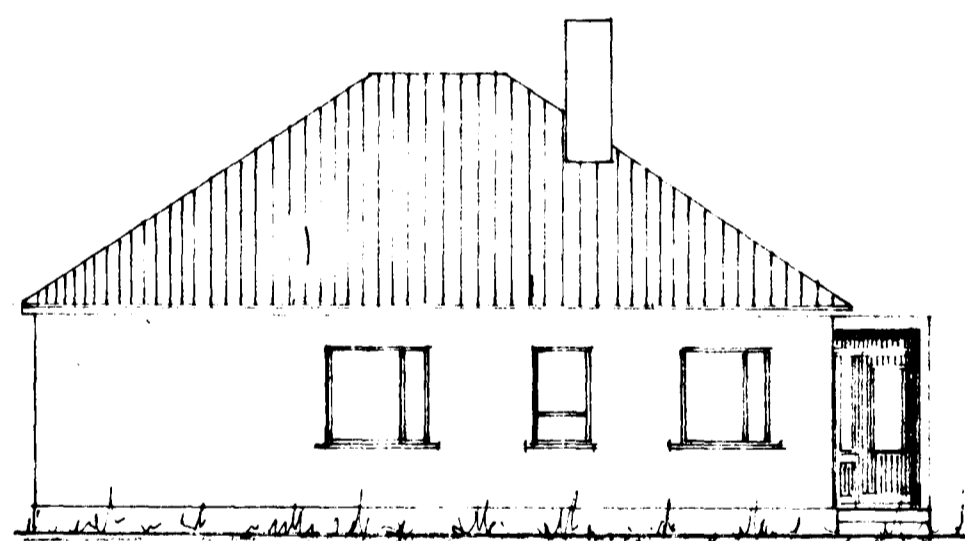

Norðaustur