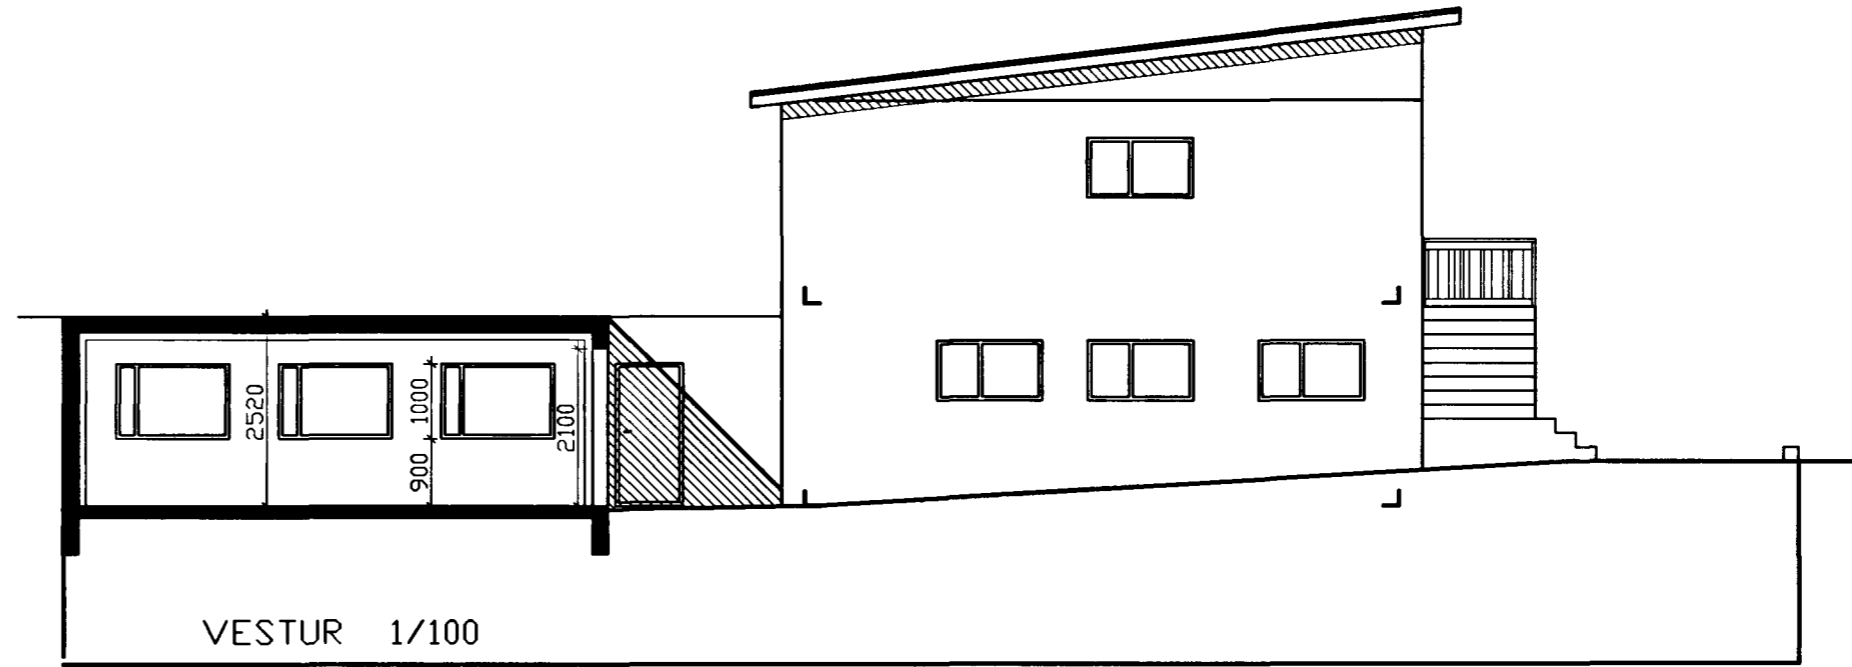

Samþykkt þann
18.01.2000
Byggingatulltrúinn í Háskóla
Erlendu Hjalmarsson

102
Háakinn 7
Útlit
Sneiðingar

hannað/teikn: / ff mkv: 1/100
dags: 04.10.00 verknr.: 0013

FRBRIK FRBRIKSSON AÐKITEKT F.Á., 210250-4519, FF.ÁRK. 01 SLANDIΔIS
KLAPPAÐARSTÍK. 10, 101 REYKJAVÍK, SÍMI 5511060, FAX 5511060