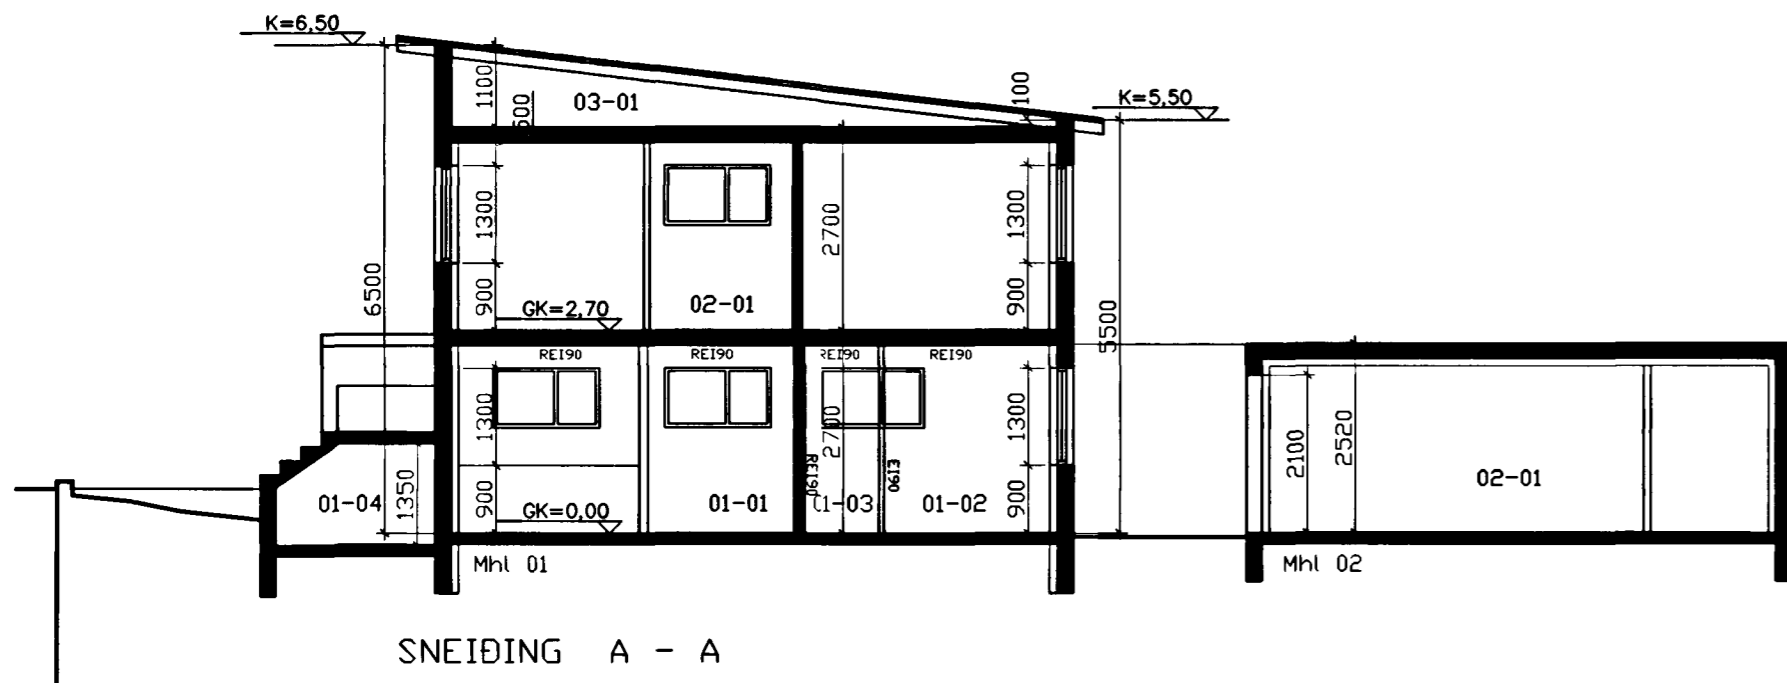

Samþykkt þann
18.01.2000
Byggingatulltrúinn í Háskóla
Erlendu Hjalmarsson

102
Háakinn 7
Útlit
Sneiðingar

hannað/teikn: / ff mkv: 1/100
dags: 04.10.00 verknr.: 0013

FRBRIK FRBRIKSSON AÐKITEKT F.Á., 210250-4519, FF.ÁRK. 01 SLANDIΔIS
KLAPPAÐARSTÍK. 10, 101 REYKJAVÍK, SÍMI 5511060, FAX 5511060