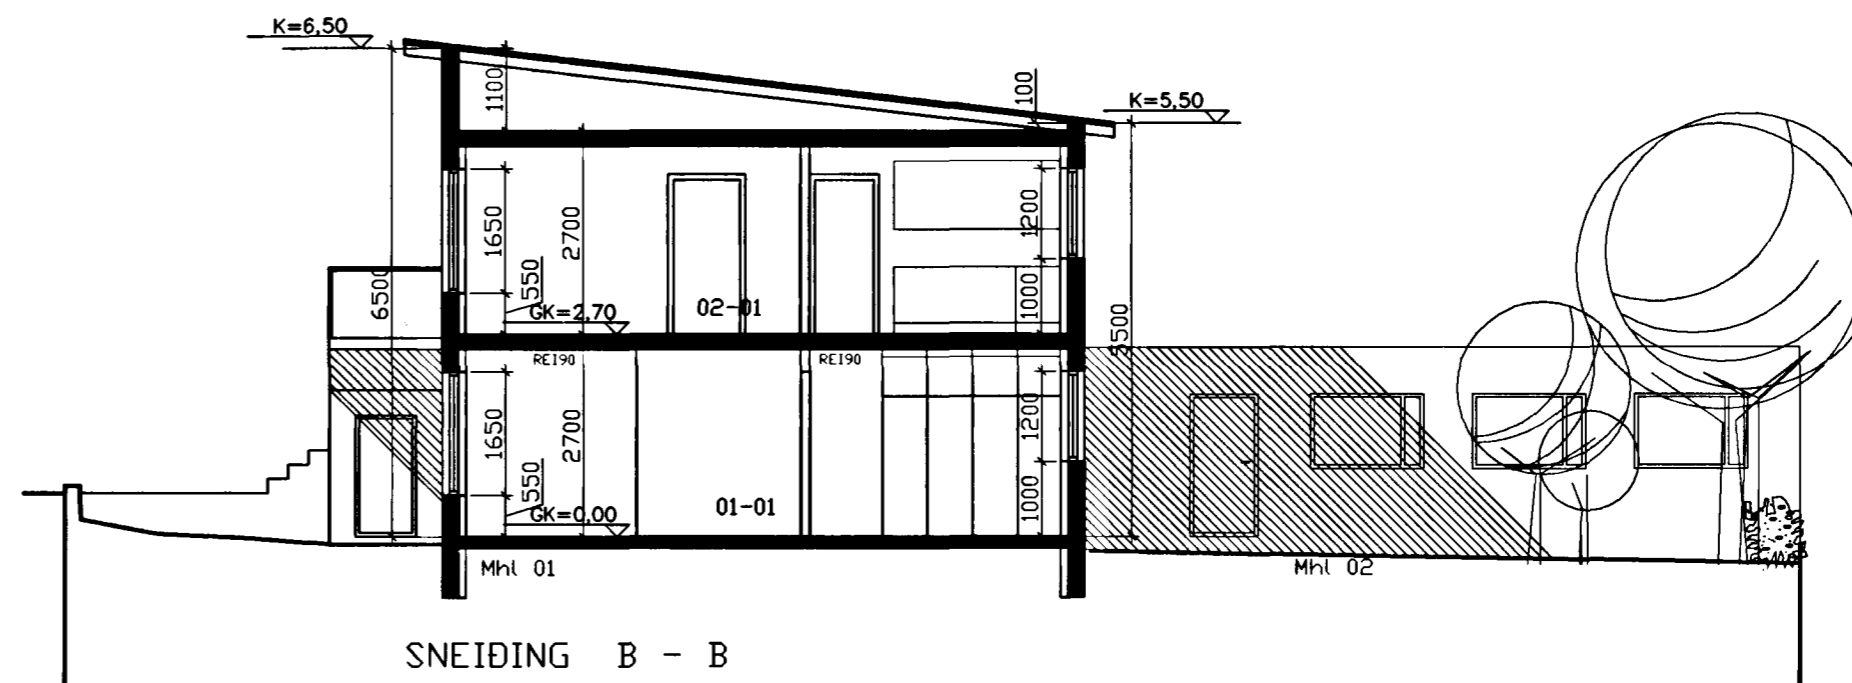

Samþykkt þann
18.01.2000
Byggingatulltrúinn í Háskóla
Erlendu Hjalmarsson

102
Háakinn 7
Útlit
Sneiðingar

hannað/teikn: / ff mkv: 1/100
dags: 04.10.00 verknr.: 0013

FRBRIK FRBRIKSSON AÐKITEKT F.Á., 210250-4519, FF.ÁRK. 01 SLANDIΔIS
KLAPPAÐARSTÍK. 10, 101 REYKJAVÍK, SÍMI 5511060, FAX 5511060