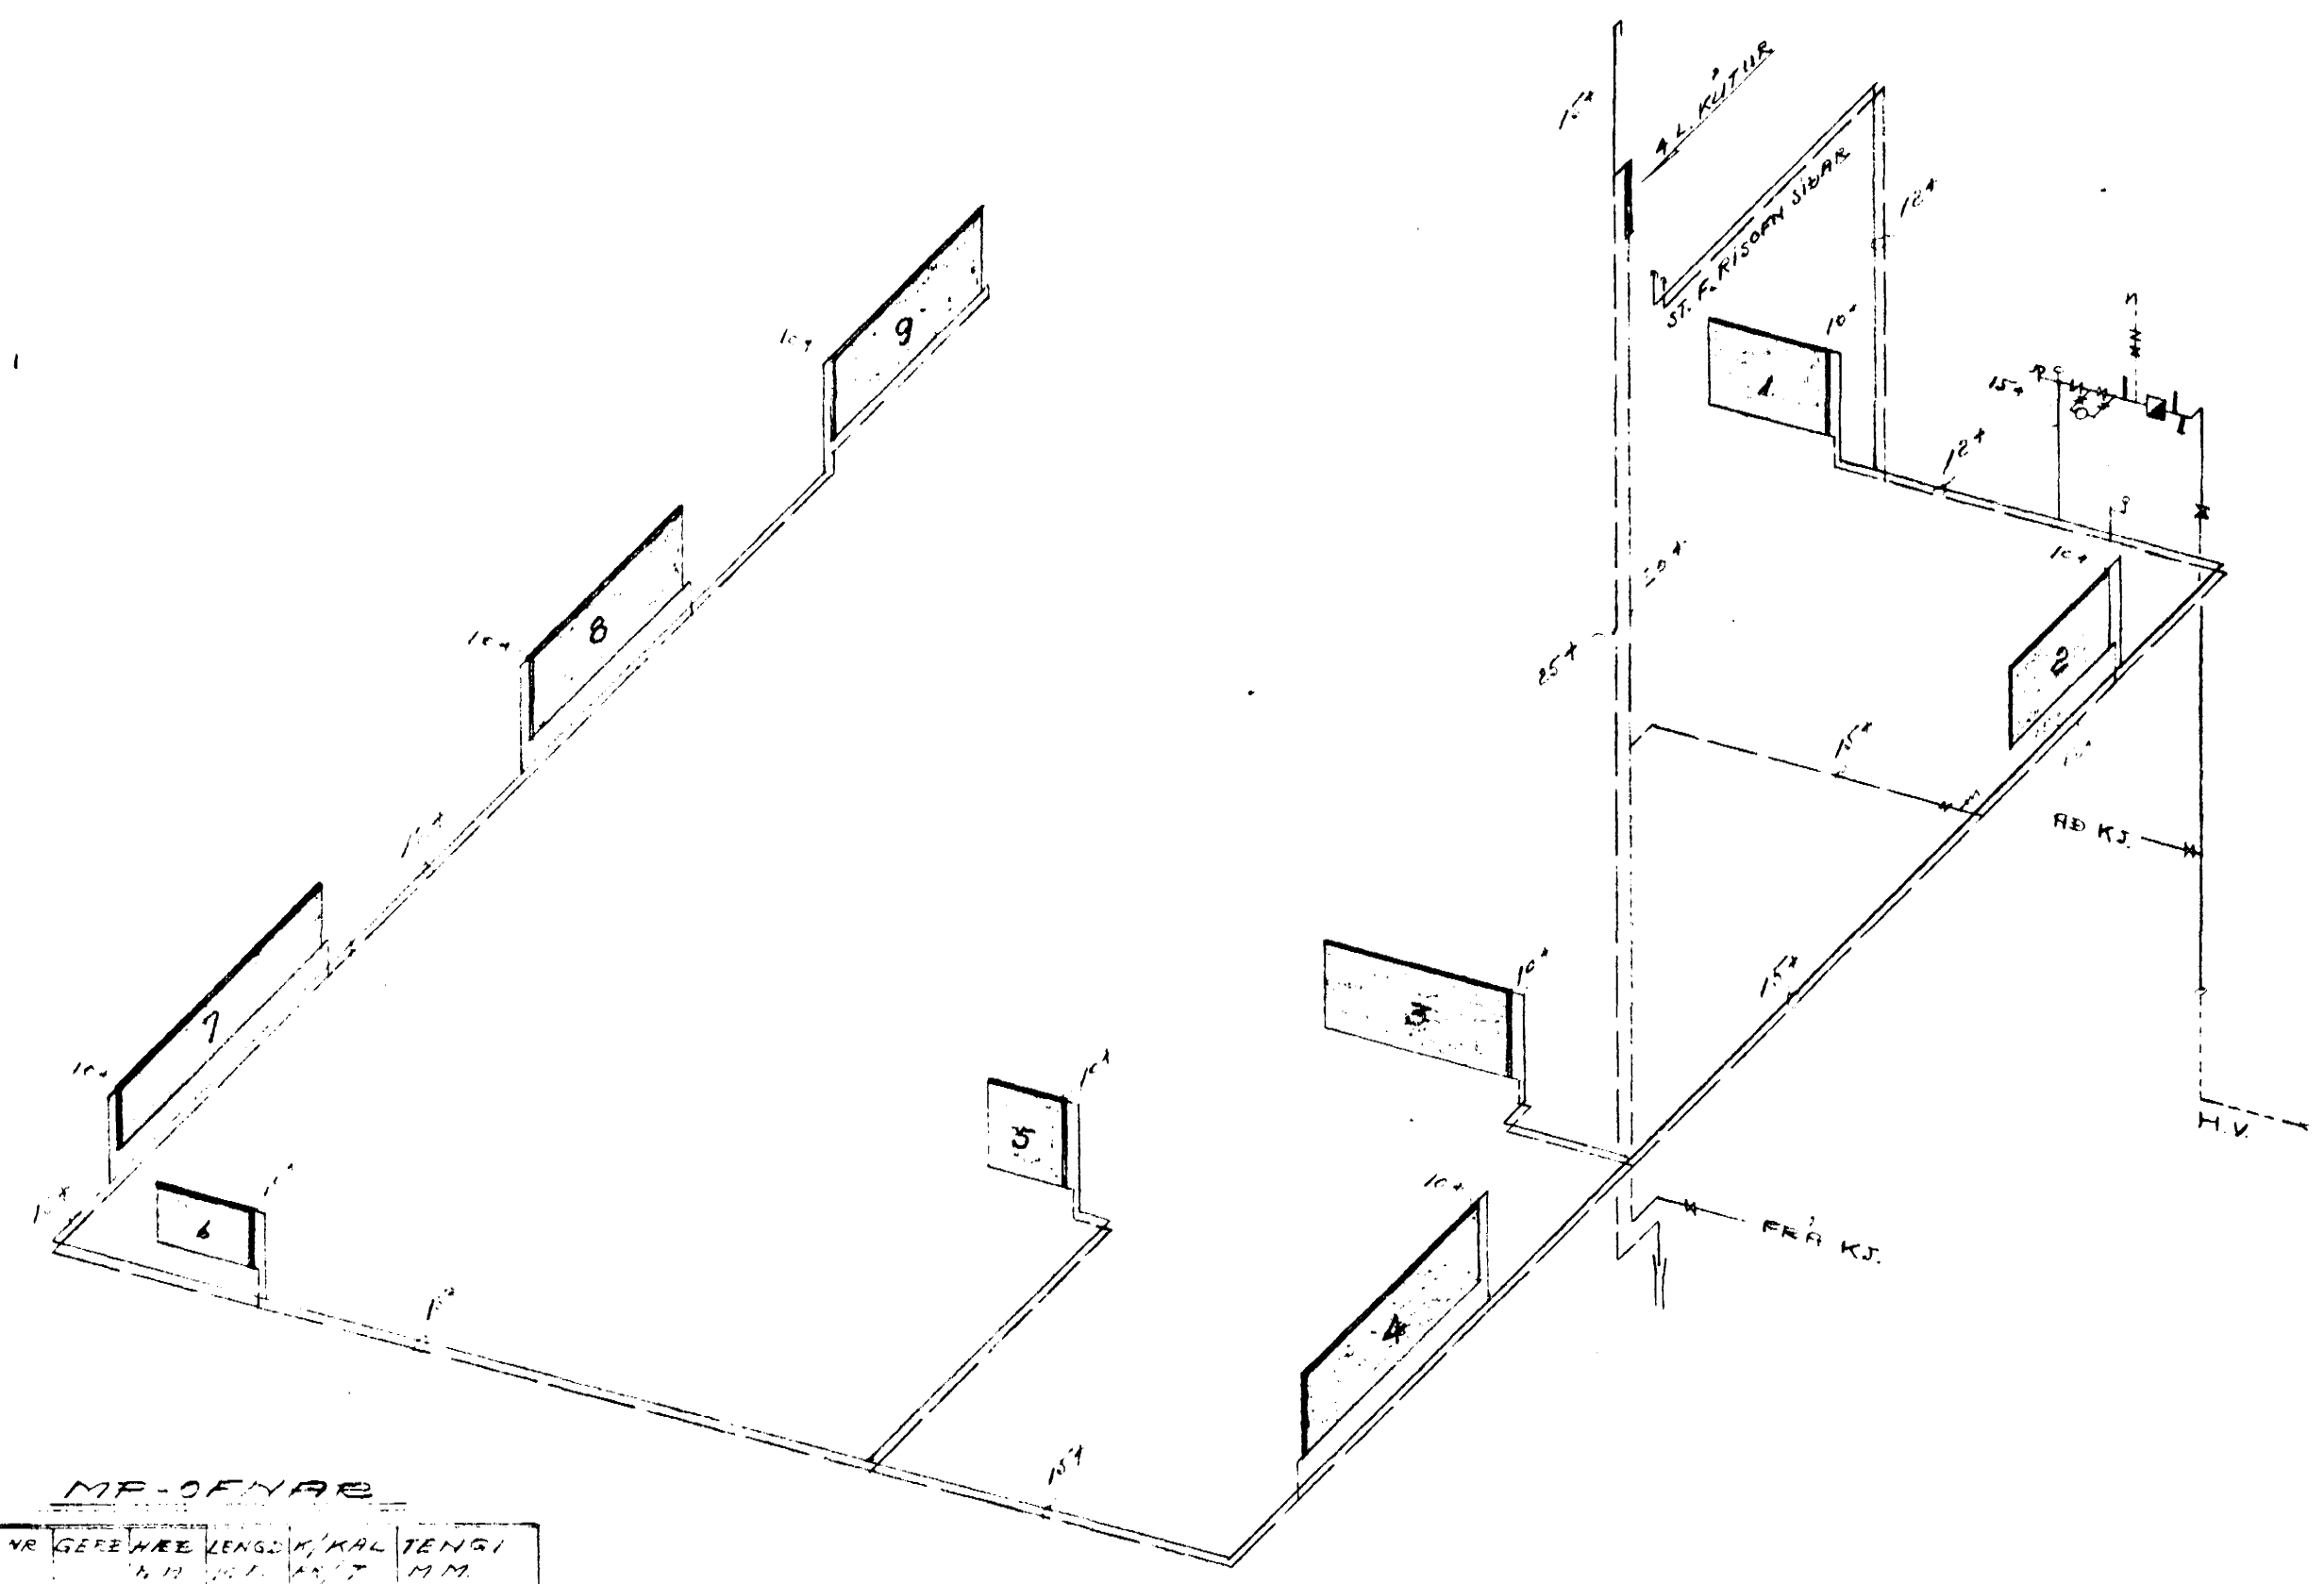

L.H.F.E.D.

KJELLARI

H.V.

MP-OFNAR

NR	GEF	WRE	LENGD	M/KAL	TENGI
1	MP2	590	220	635	CD-10+
2	"	"	960	695	AB-10+
3	"	"	1360	985	AB-10+
4	"	"	1780	1275	AD-10+
5	"	740	560	510	CD-10+
6	MP3	440	720	525	AB-10+
7	"	"	2090	1530	AD-10+
8	MP2	590	1520	1155	"
9	"	"	"	1155	"