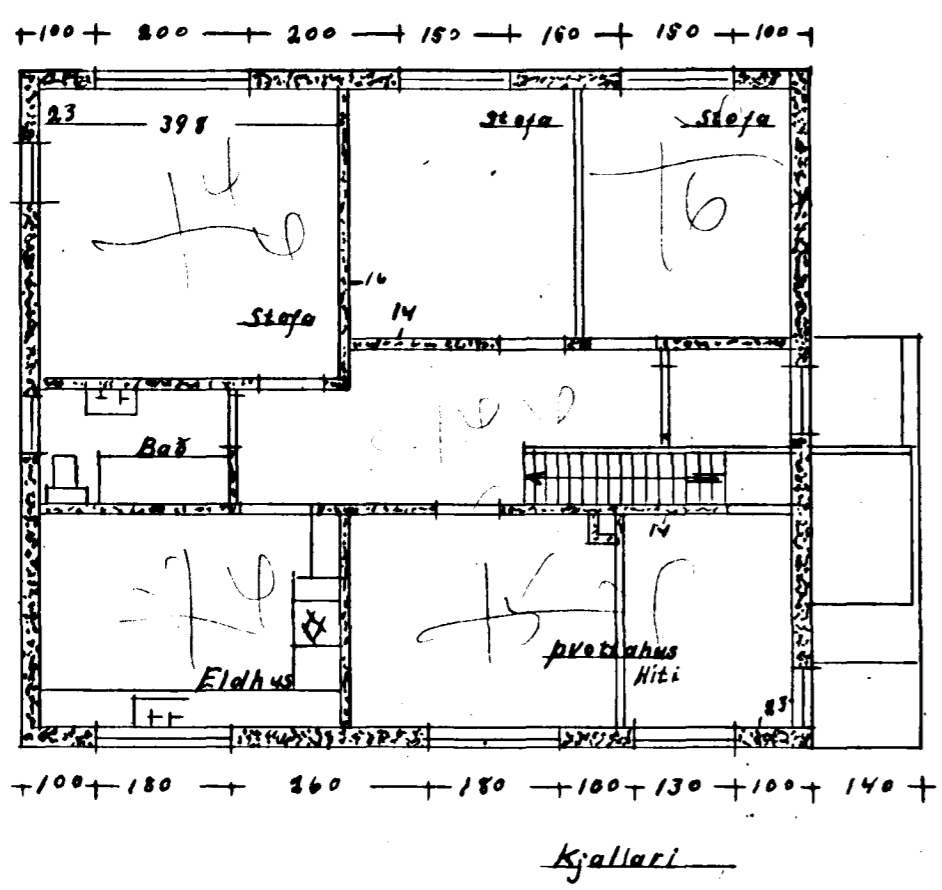

df. 4/3 '55

Hús Inga Kristjánsdóttur og Póla Múhanna Hafnarfirði

MÁL 1:100

Samþykkt á fundi bygginga-
nefndar þ. 6/9 1955
f. h. BYGGINGAFULLTRÚINN
(HAFNARFIRÐI)
Schmard.

Rear view

Front view

Section A-A

Kjallari

Hæð

Side view

Hafnarfirði: í júlí 1955
Inga Kristjánsdóttur