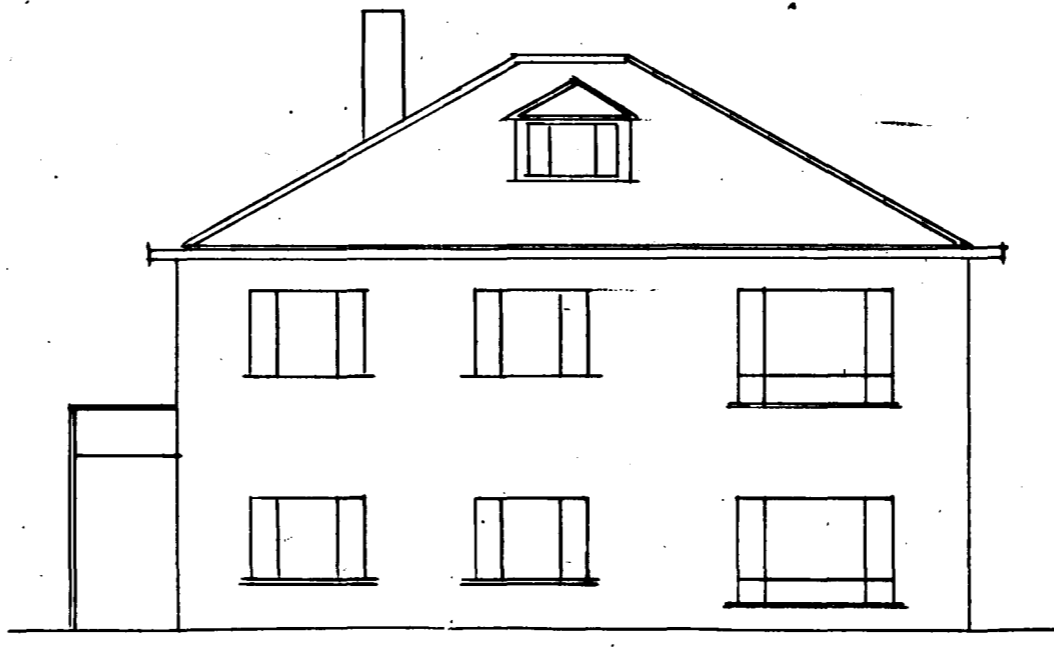

df. 4/3 '55

Hús Inga Kristjánsdóttur og Póla Múhanna Hafnarfirði

MÁL 1:100

Samþykkt á fundi bygginga-
nefndar þ. 6/9 1955
f. h. BYGGINGAFULLTRÚINN
(HAFNARFIRÐI)
Schmard.

Rear view

Front view

Section A-A

Kjallari

Hæð

Side view

Hafnarfirði: í júlí 1955
Inga Kristjánsdóttur