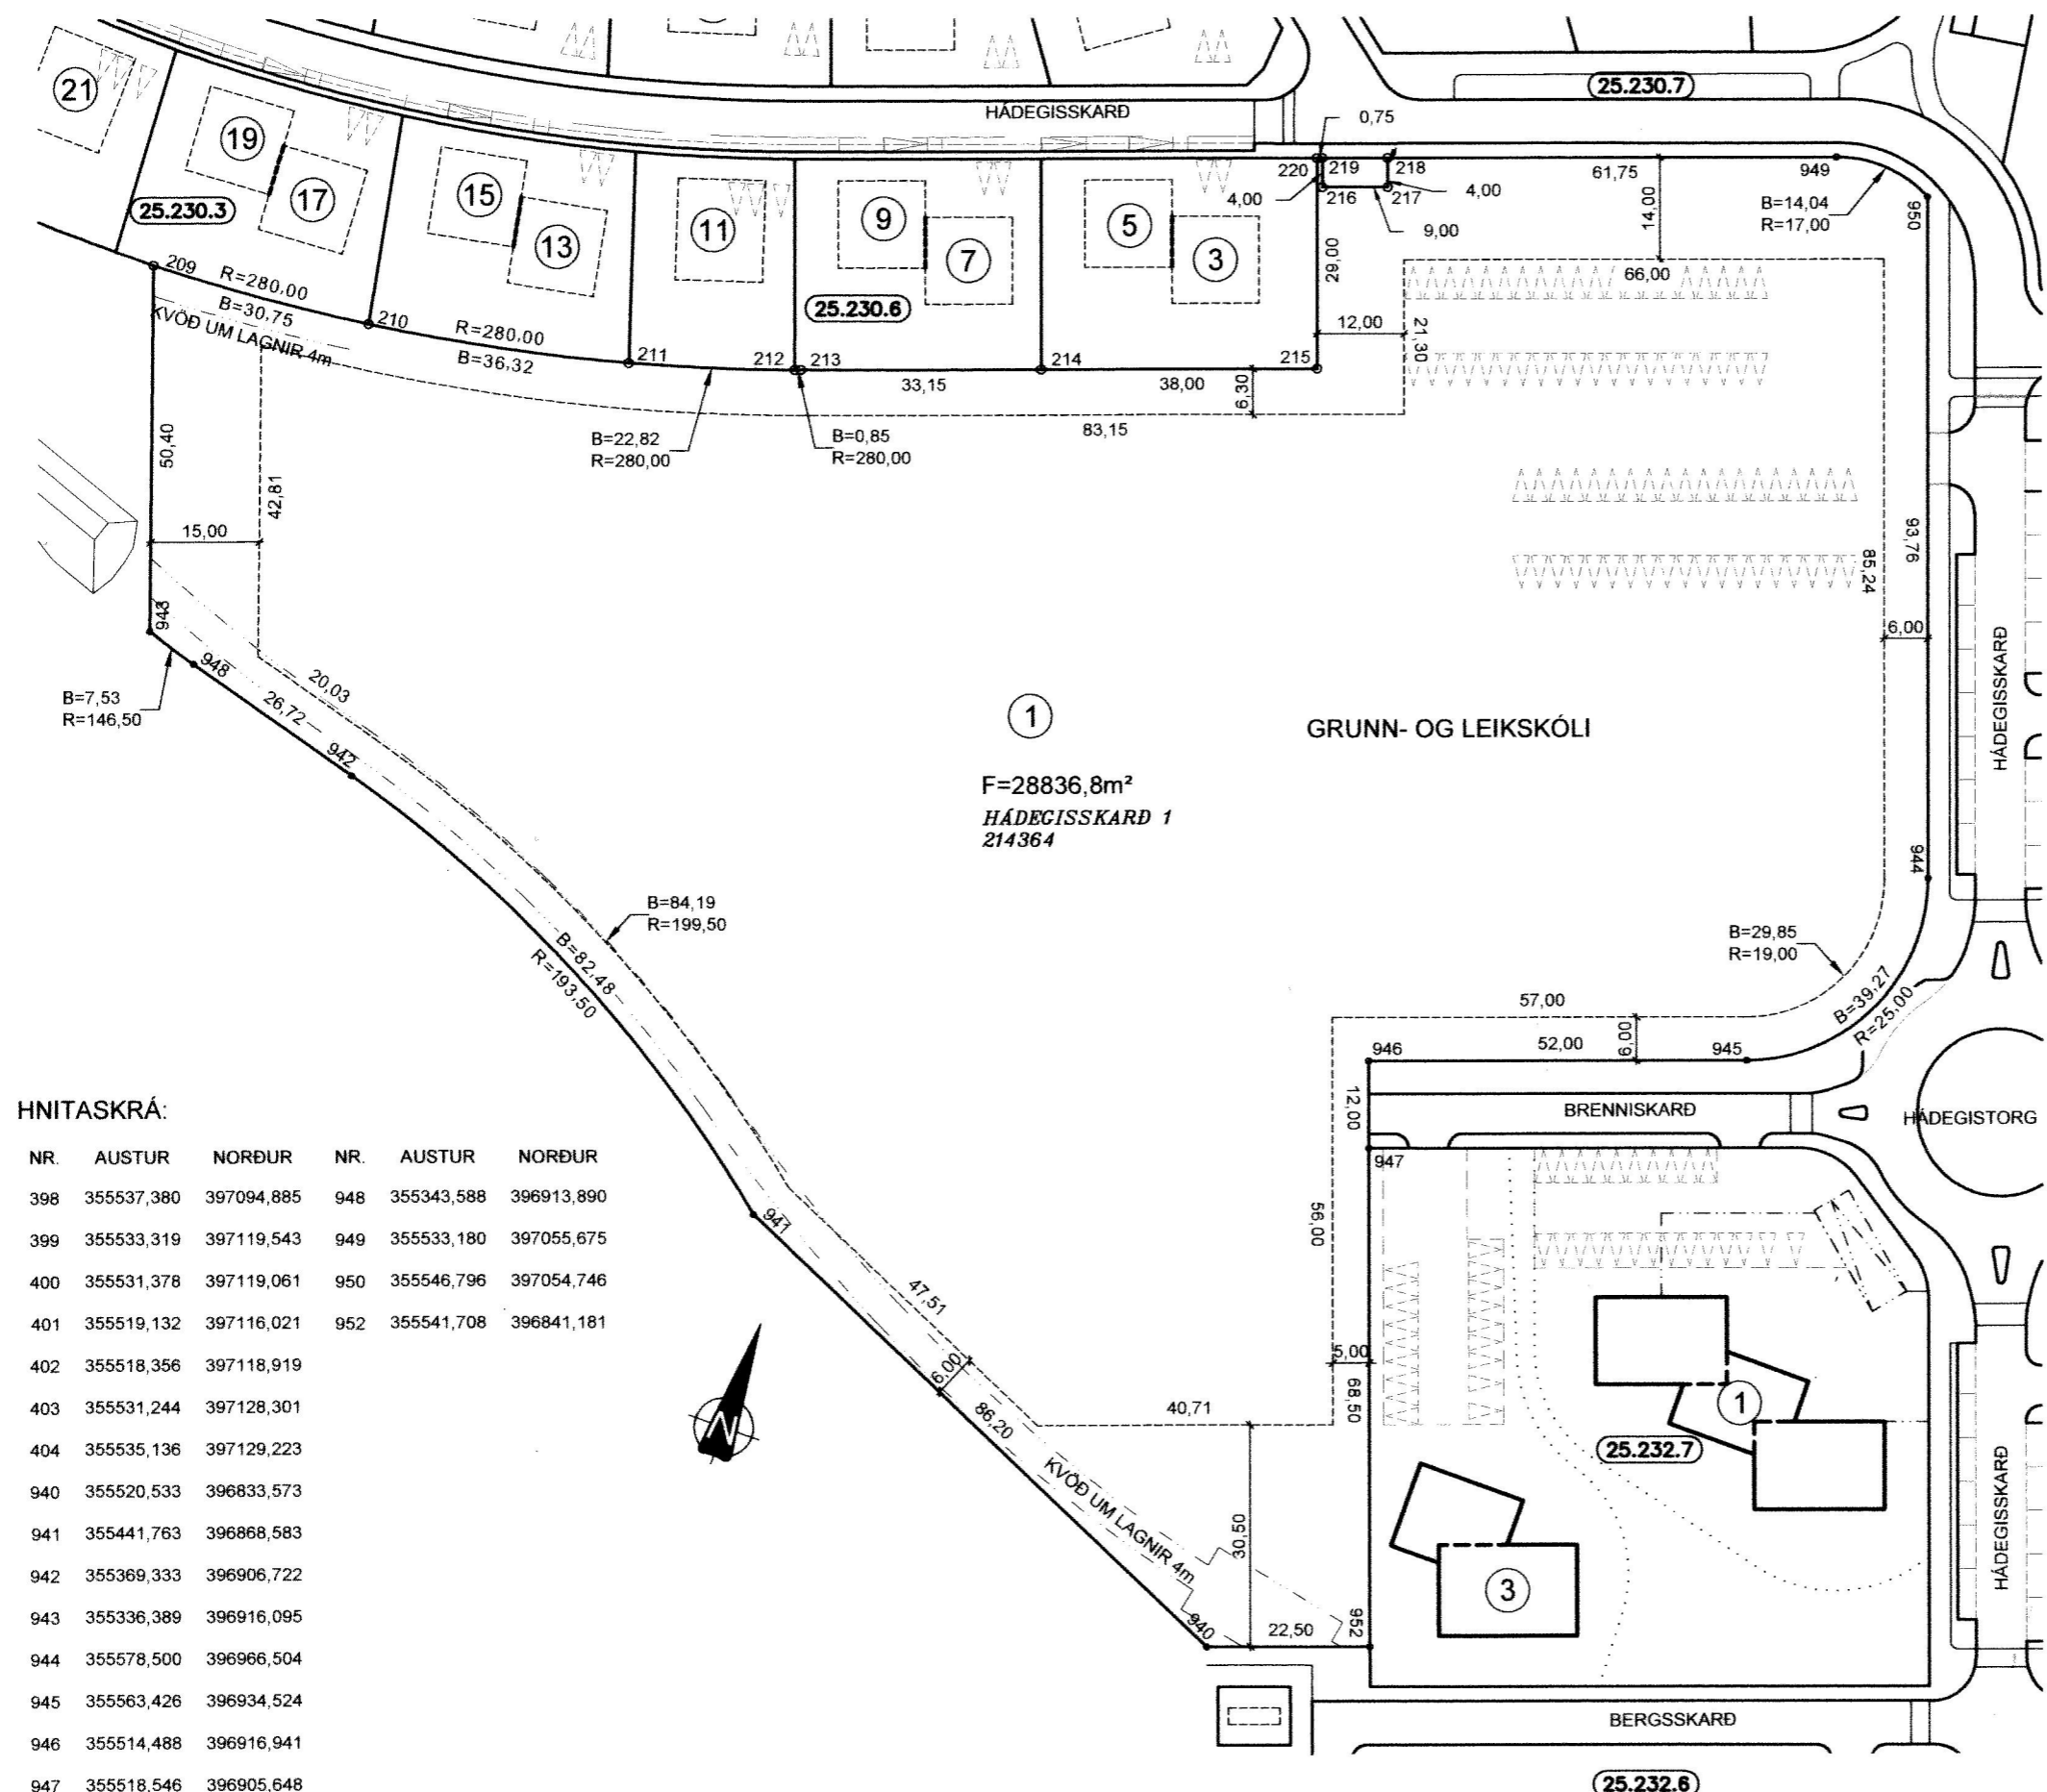

Dags.: 02.09.2016

Gert af: HKB

Yfirfarið: ÚK

HNITASKRÁ:

NR.	AUSTUR	NORÐUR	NR.	AUSTUR	NORÐUR
398	355537,380	397094,885	948	355343,588	396913,890
399	355533,319	397119,543	949	355533,180	397055,675
400	355531,378	397119,061	950	355546,796	397054,746
401	355519,132	397116,021	952	355541,708	396841,181
402	355518,356	397118,919			
403	355531,244	397128,301			
404	355535,136	397129,223			
940	355520,533	396833,573			
941	355441,763	396868,583			
942	355369,333	396906,722			
943	355336,389	396916,095			
944	355578,500	396966,504			
945	355563,426	396934,524			
946	355514,488	396916,941			
947	355518,546	396905,648			