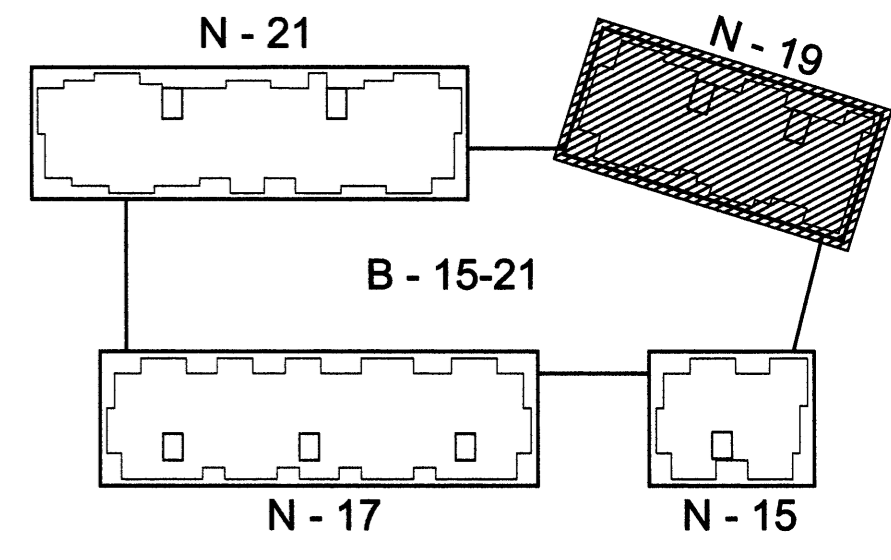

Grunnmynd 4. hæðar í mkv. 1:100

Lykilmynd í mkv. 1:1000

Grunnmynd þakhæðar í mkv. 1:100

6/12/05
Spreið
Slokkvillir höfuð og gæðasvæðings bs.

Norðurbakki 15-21
Fjölbýlishús
NORÐURBAKKI 19, MATSHLUTI 03 **0446**
Aðaluppdráttur
GRUNNMÝND 4. HÆÐAR
OG ÞAKHÆÐAR
MKV.: 1:100
DAGSI: 24.11.2005
TEIKNAD: SE, JBE
SKRA: 0446-19-(99)2.04.dwg **(99)2.04**
Aðaluppdráttur