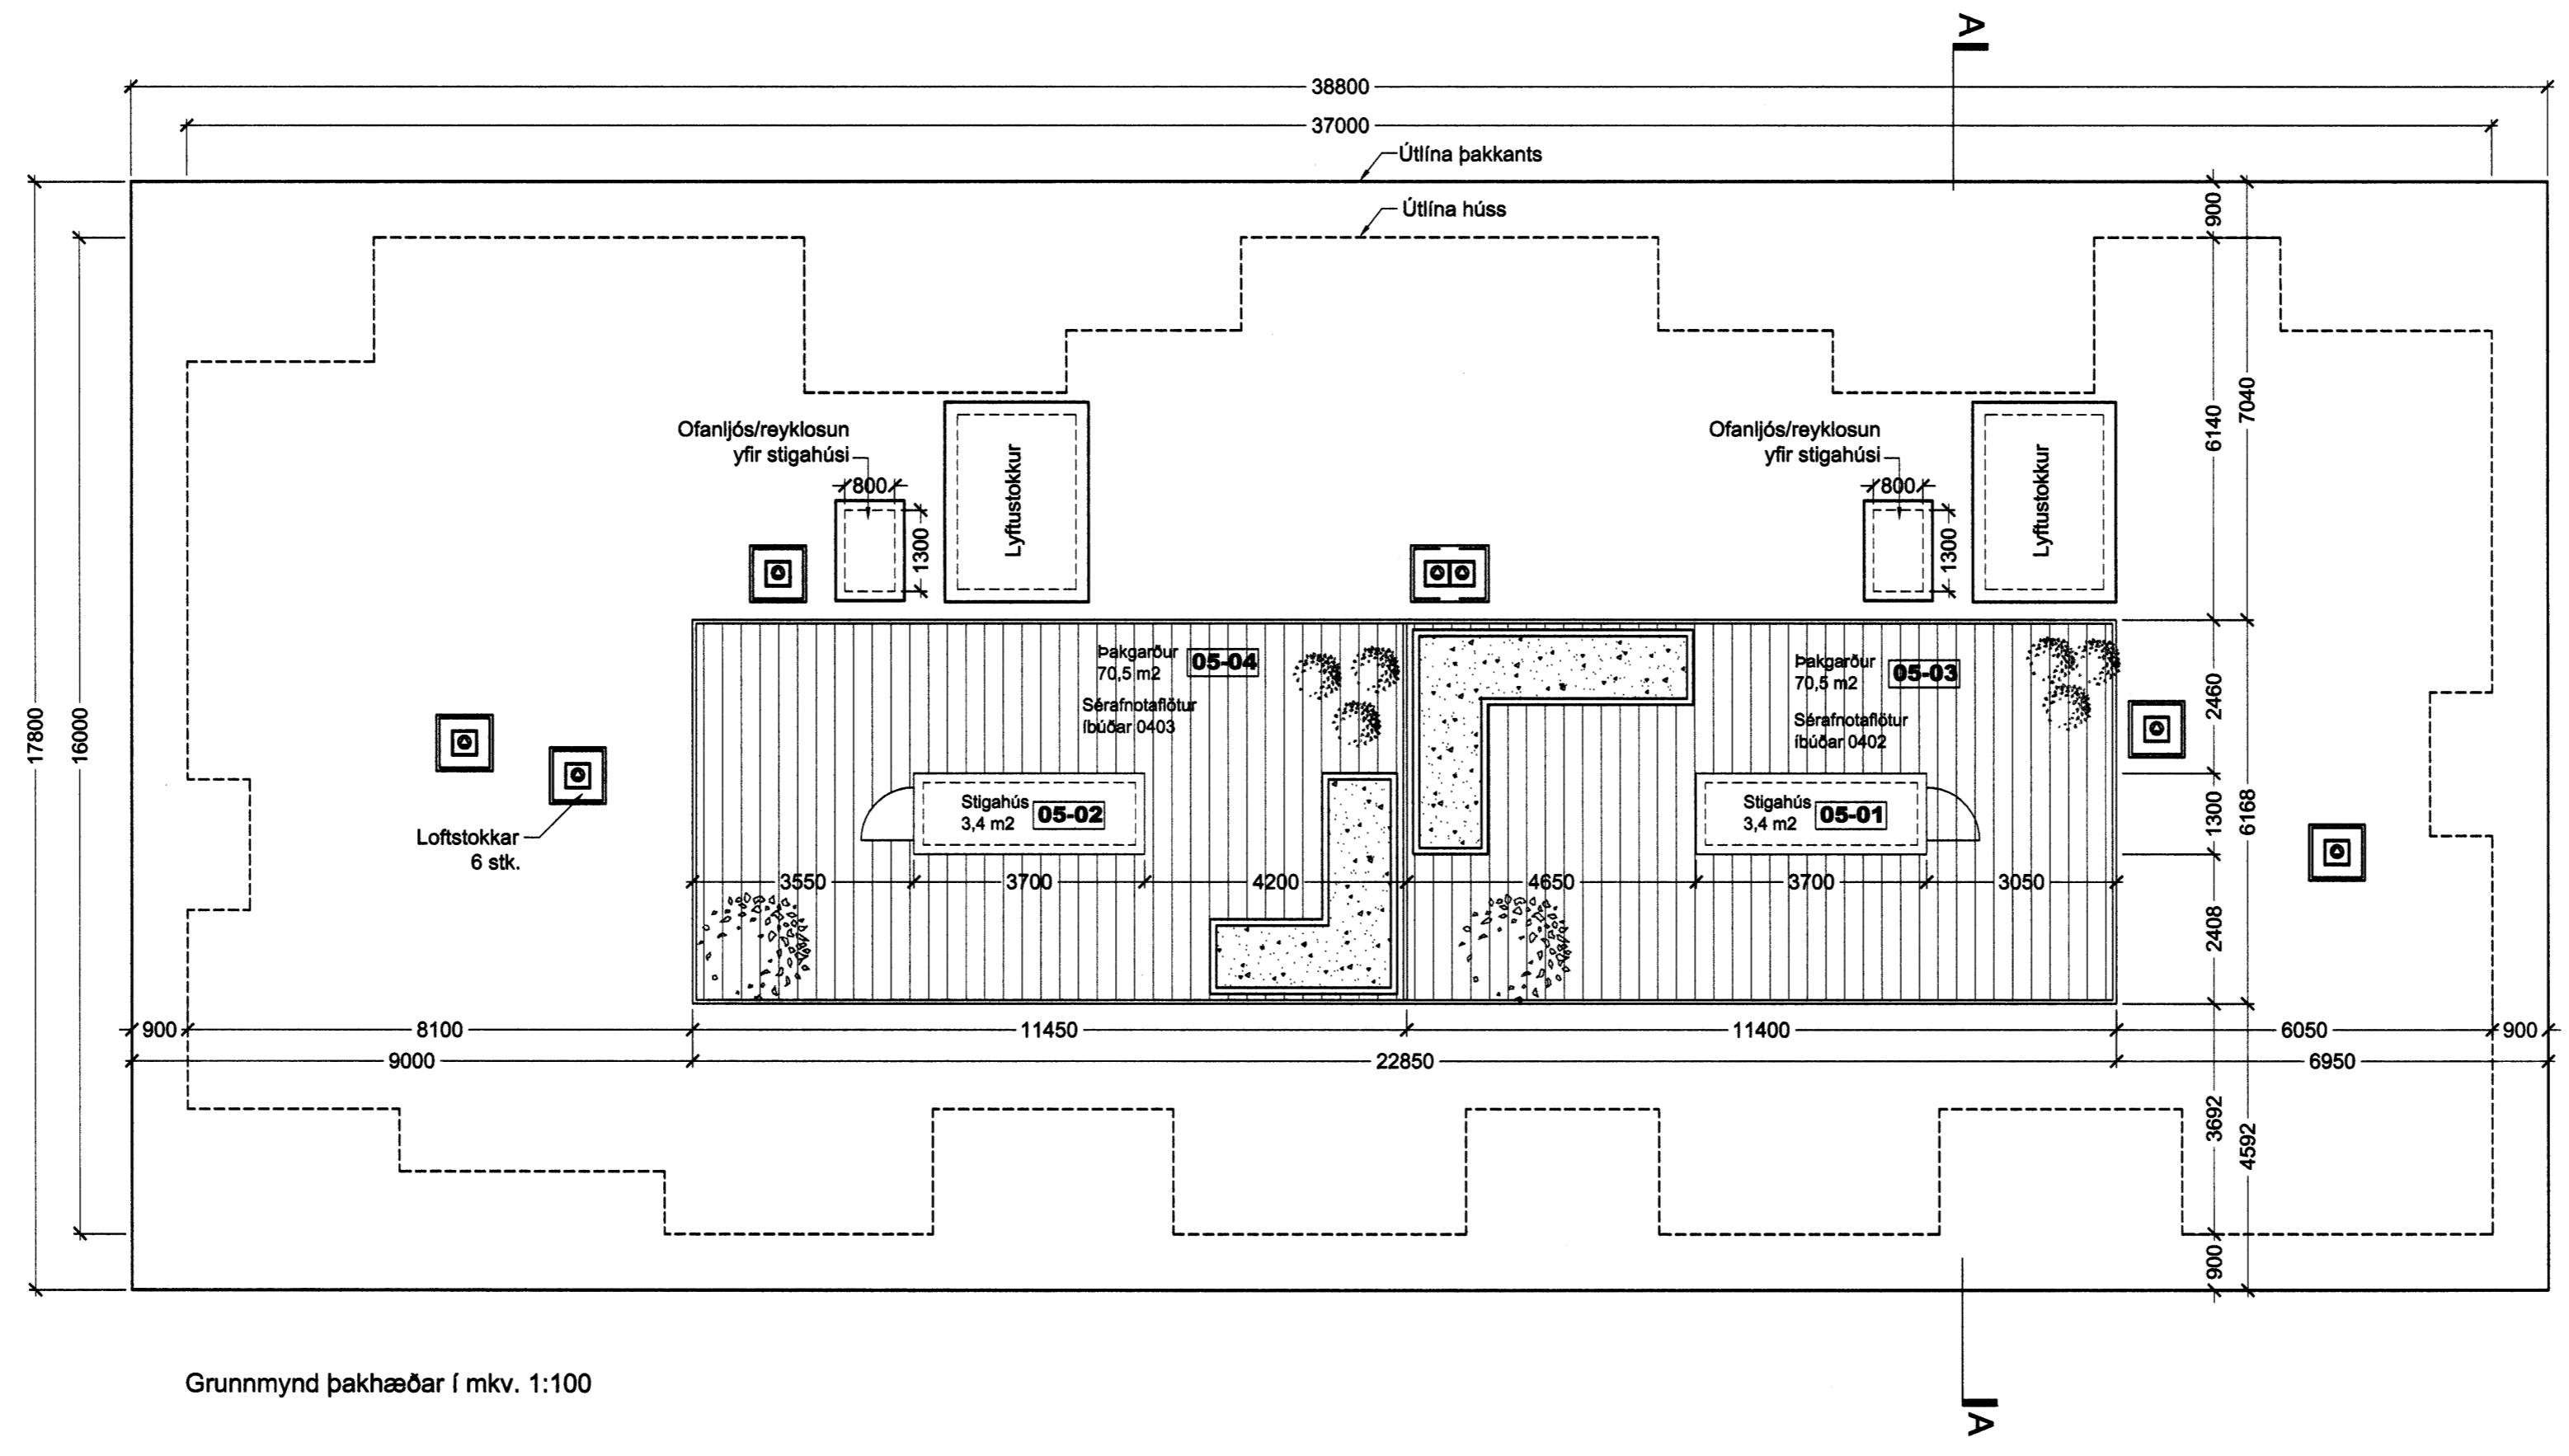

Grunnmynd 4. hæðar í mkv. 1:100

Lykilmynd í mkv. 1:1000

Grunnmynd þakhæðar í mkv. 1:100

6/12/05
Spreið
Slokkvillir höfuð og gæðasvæðings bs.

Norðurbakki 15-21
Fjölbýlishús
NORÐURBAKKI 19, MATSHLUTI 03 **0446**
Aðaluppdráttur
GRUNNMÝND 4. HÆÐAR
OG ÞAKHÆÐAR
MKV.: 1:100
DAGSI: 24.11.2005
TEIKNAD: SE, JBE
SKRA: 0446-19-(99)2.04.dwg **(99)2.04**
Aðaluppdráttur