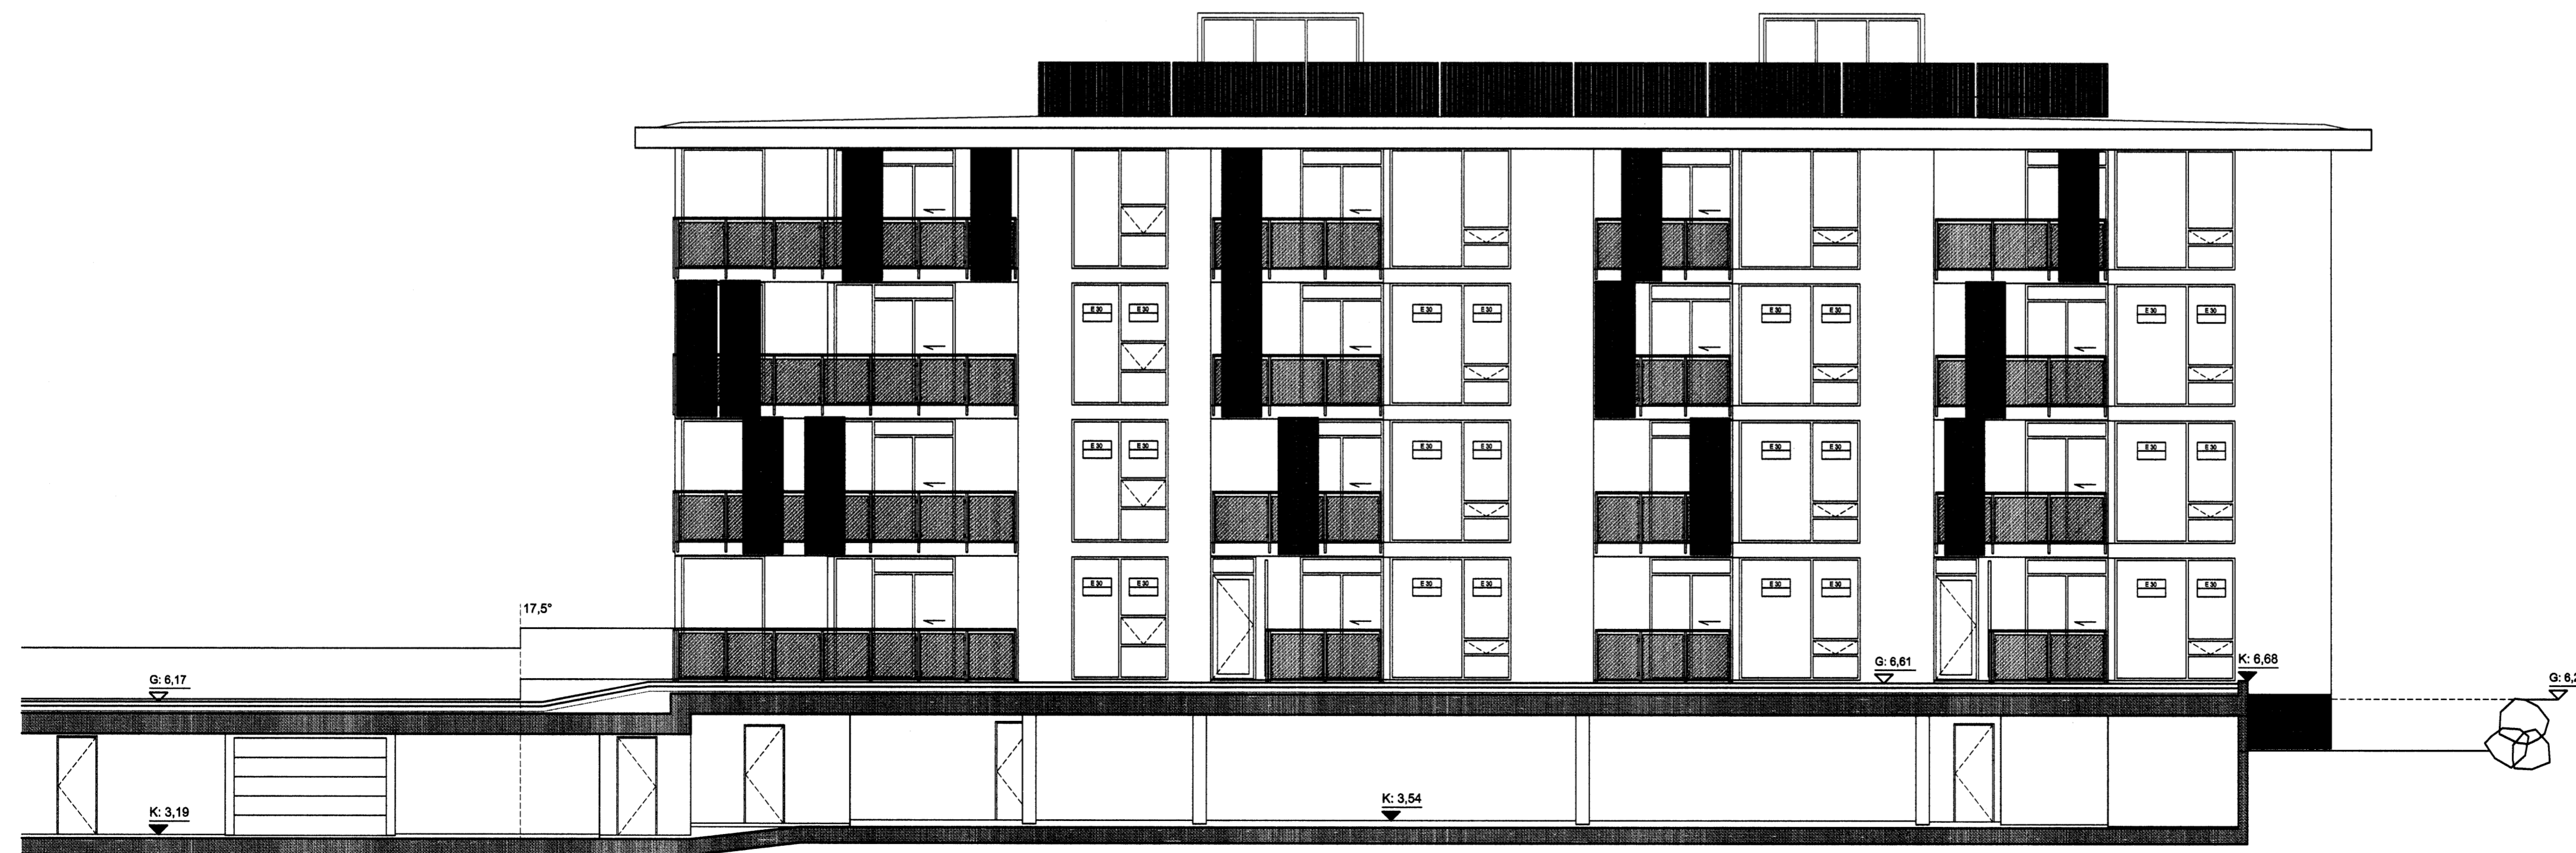

19-SUÐAUSTURHLÍÐ í mkv. 1:100

6/2.05
Stökkun höfuðsávarðveislu
Epsw

Norðurbakki 15-21
Fjölbýlishús
NORÐURBAKKI 19, MATSHLUTI 03 0446
Aðaluppdráttur
ÚTLIT
SUÐVESTUR- NORÐAUSTUR- OG SUÐAUSTURHLÍÐ
MKV.: 1:100 (99)2.06
DAGS: 24.11.2005
TEIKNAD: SE, JBE
SKRÁ: 0446-19-99/2.06.dwg
Aðaluppdráttur

Jón Ólafur Einarsson
Félagsnúmer: 090644099
Sigrður Einarsson FAI
Ík: 110457-2769

BATTERÍÐ
ARKITEKTAR

Ík: 521291-1269
Trénuhraun 1
220 Hafnarfirði

Sigrður Harðarson FAI
Ík: 030446-3399