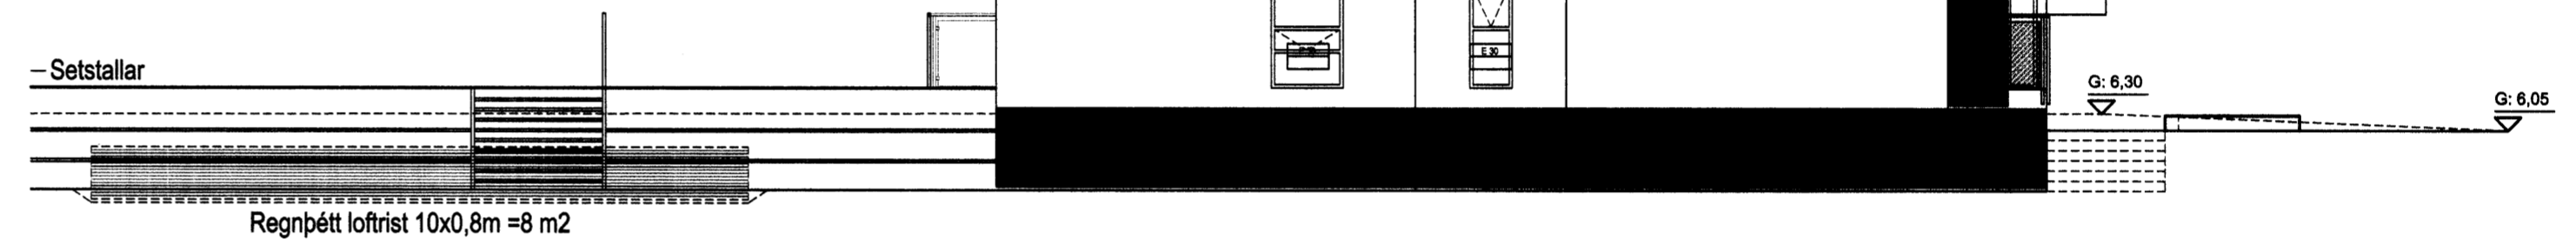

19-NORÐAUSTURHLÍÐ í mkv. 1:100