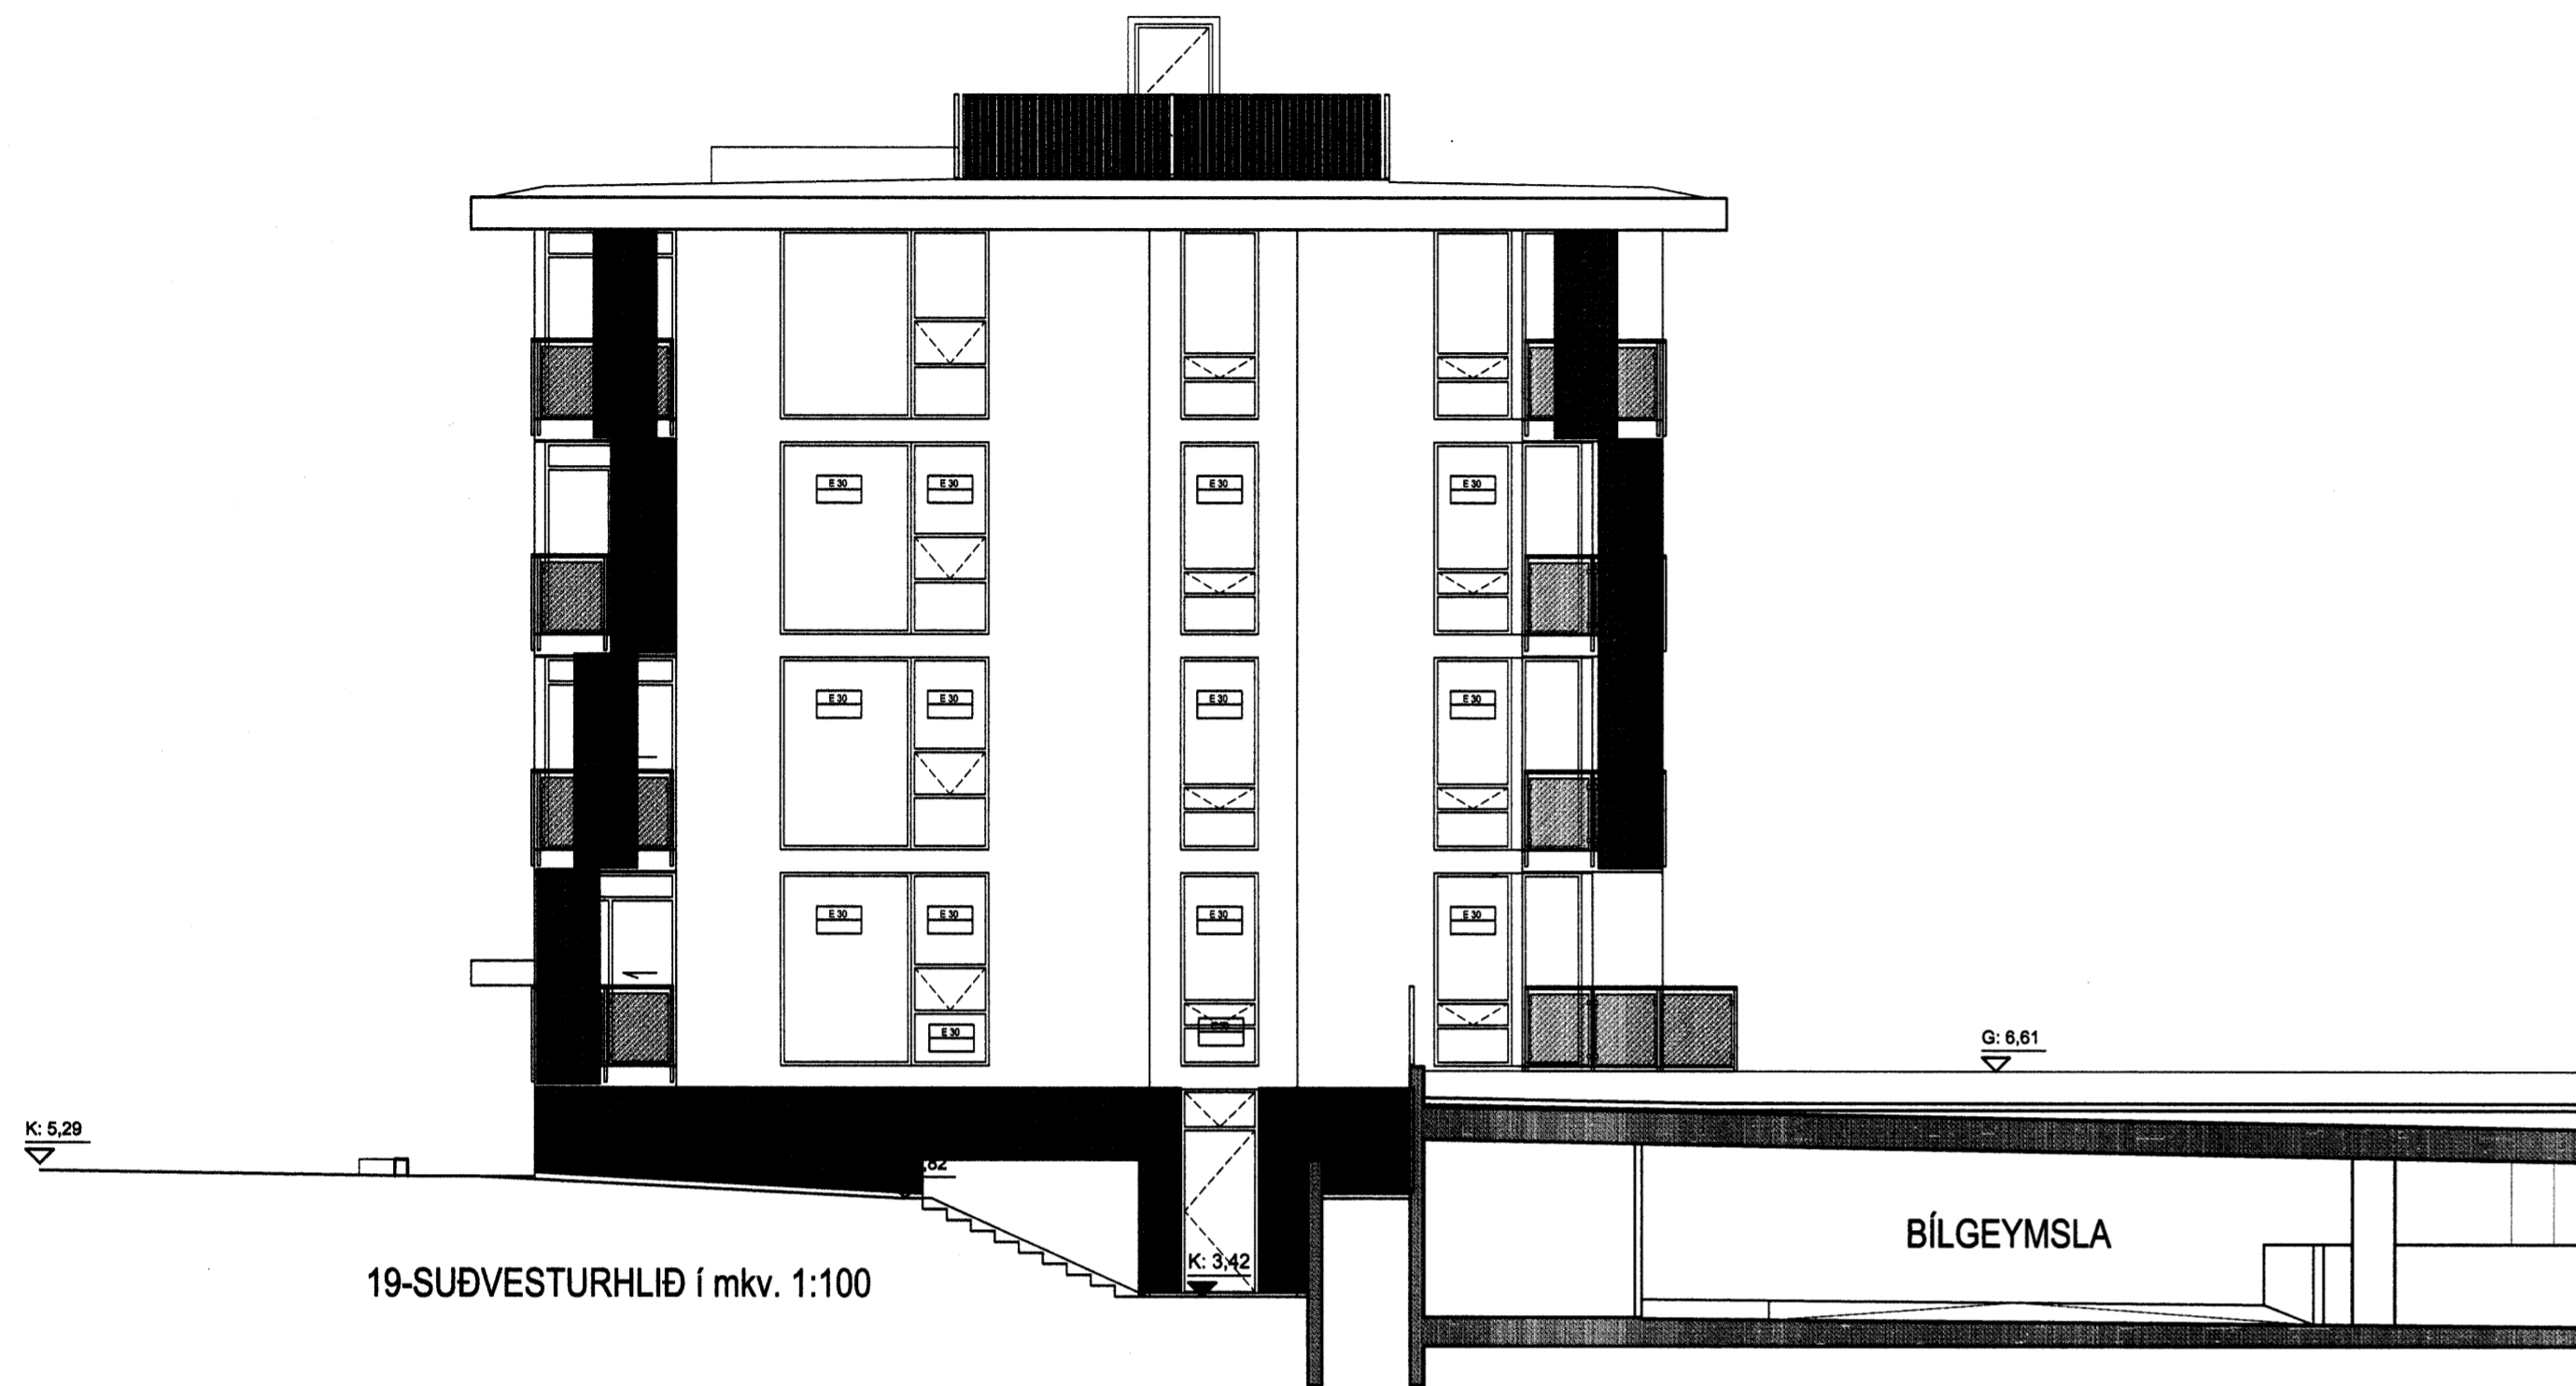

19-SUÐVESTURHLÍÐ í mkv. 1:100