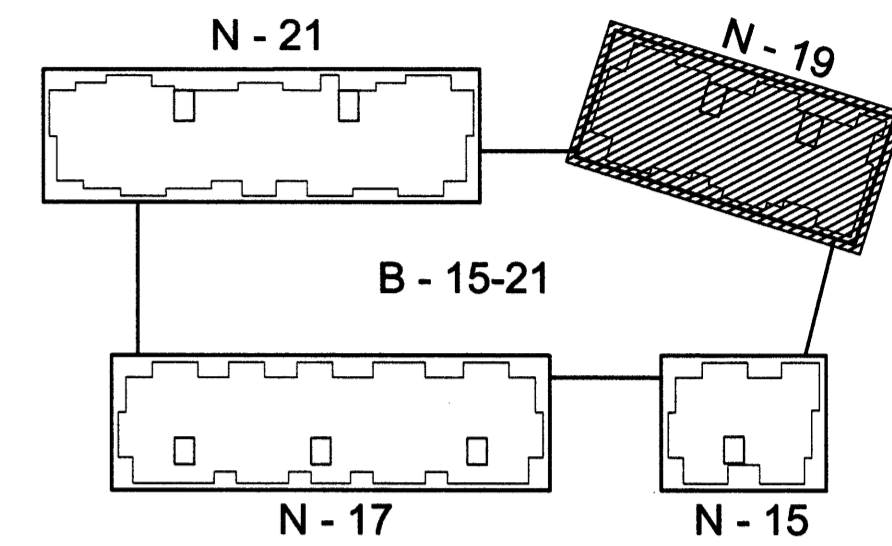

RP

Lykilmynd í mkv. 1:1000