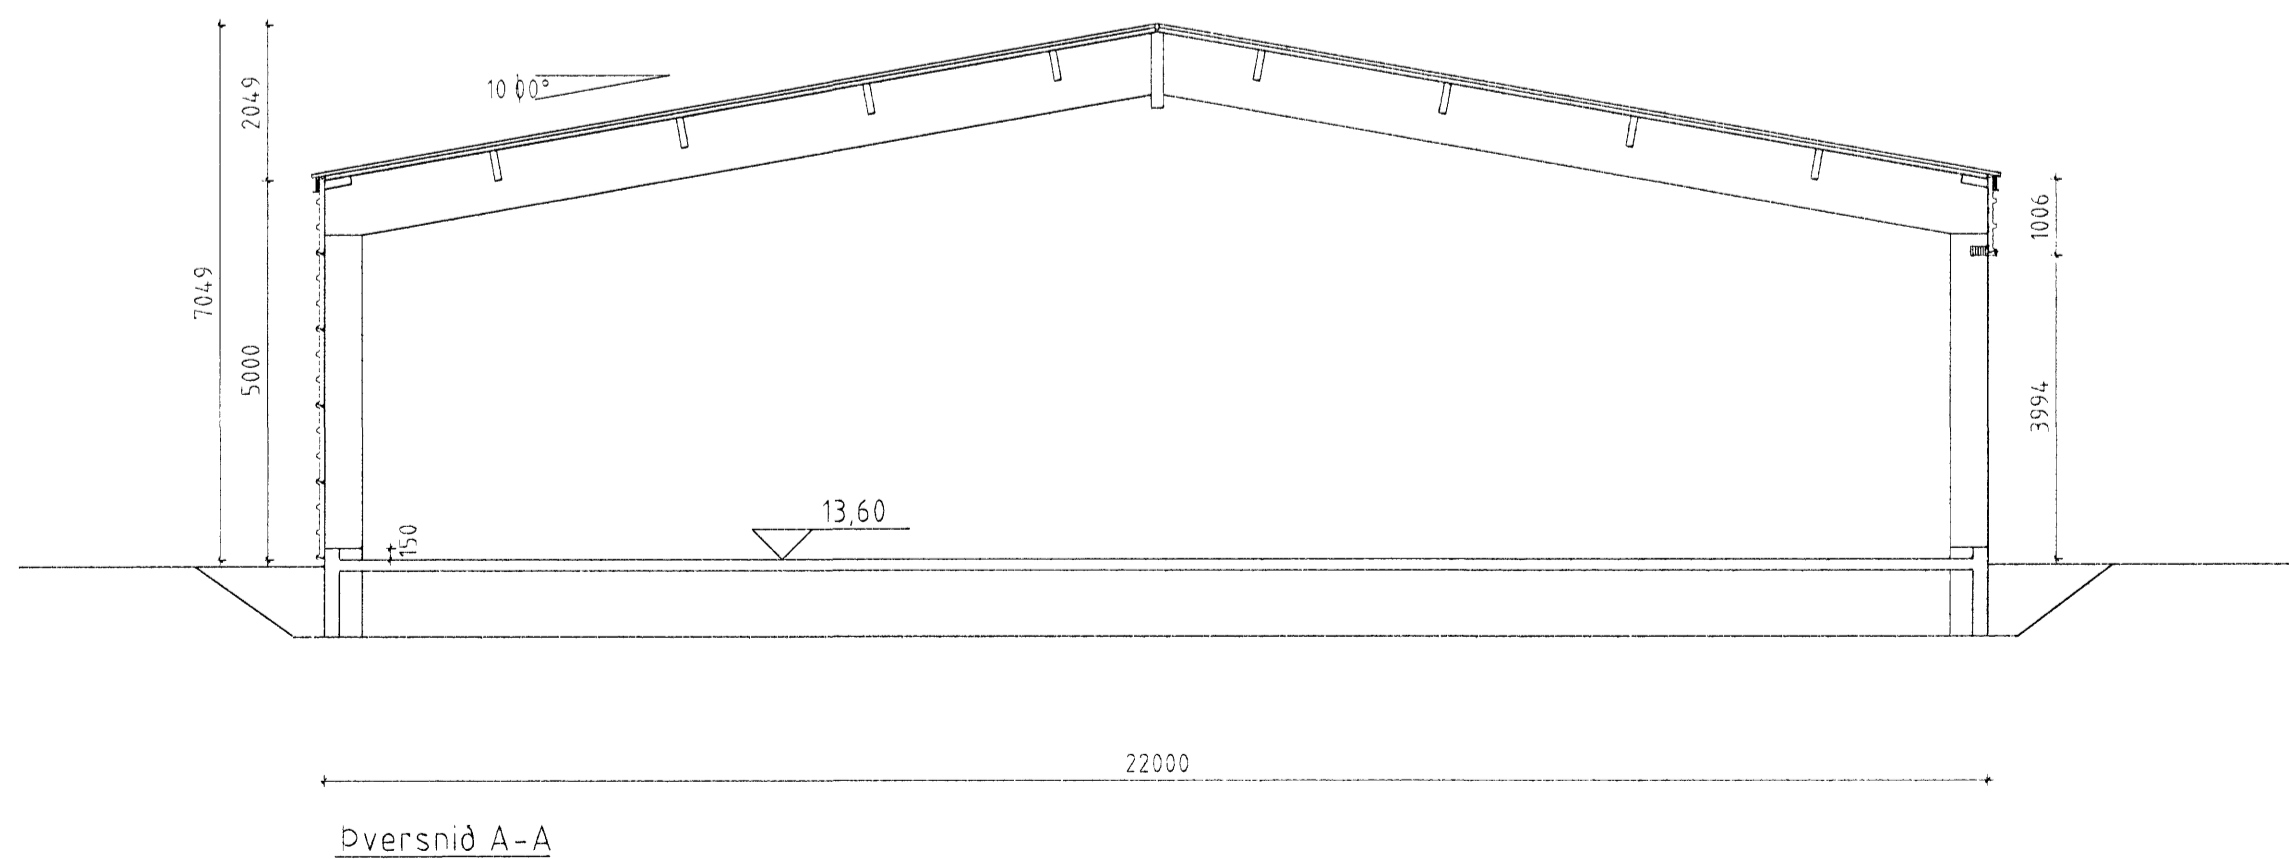

Grunnmynd Mkv.: 1:100

Dversnið A-A

Dversnið B-B

ÖLL AFRÖD OG AFRILN TEKningar AD FLUTA EÐA Í HEILD ER HÁÐ SKRIFLEGU LEYFI LÍMTRÉVIRNETS EHF

Númer	Dags	Skýring breytingar	Br. af
MKV 1:100 DAGS 2006 05 05 VERKNR 2005110020 ÚTGÁFA NR 1 NR TEKningar 1		TEKNI REKNI BI/II BI NAFN HÖNNUÐAR Guðmundur K. Guðmundsson arkitekt FAI kt. 160537-4269 ARITUN HÖNNUÐAR	
HEITI VERKS Steinhella 6, Hafnarfirdi		A02 DAGS ÁRITUNAR 4.9.06	
HEITI TEKningar Grunnmynd - Þversnið		[Signature]	