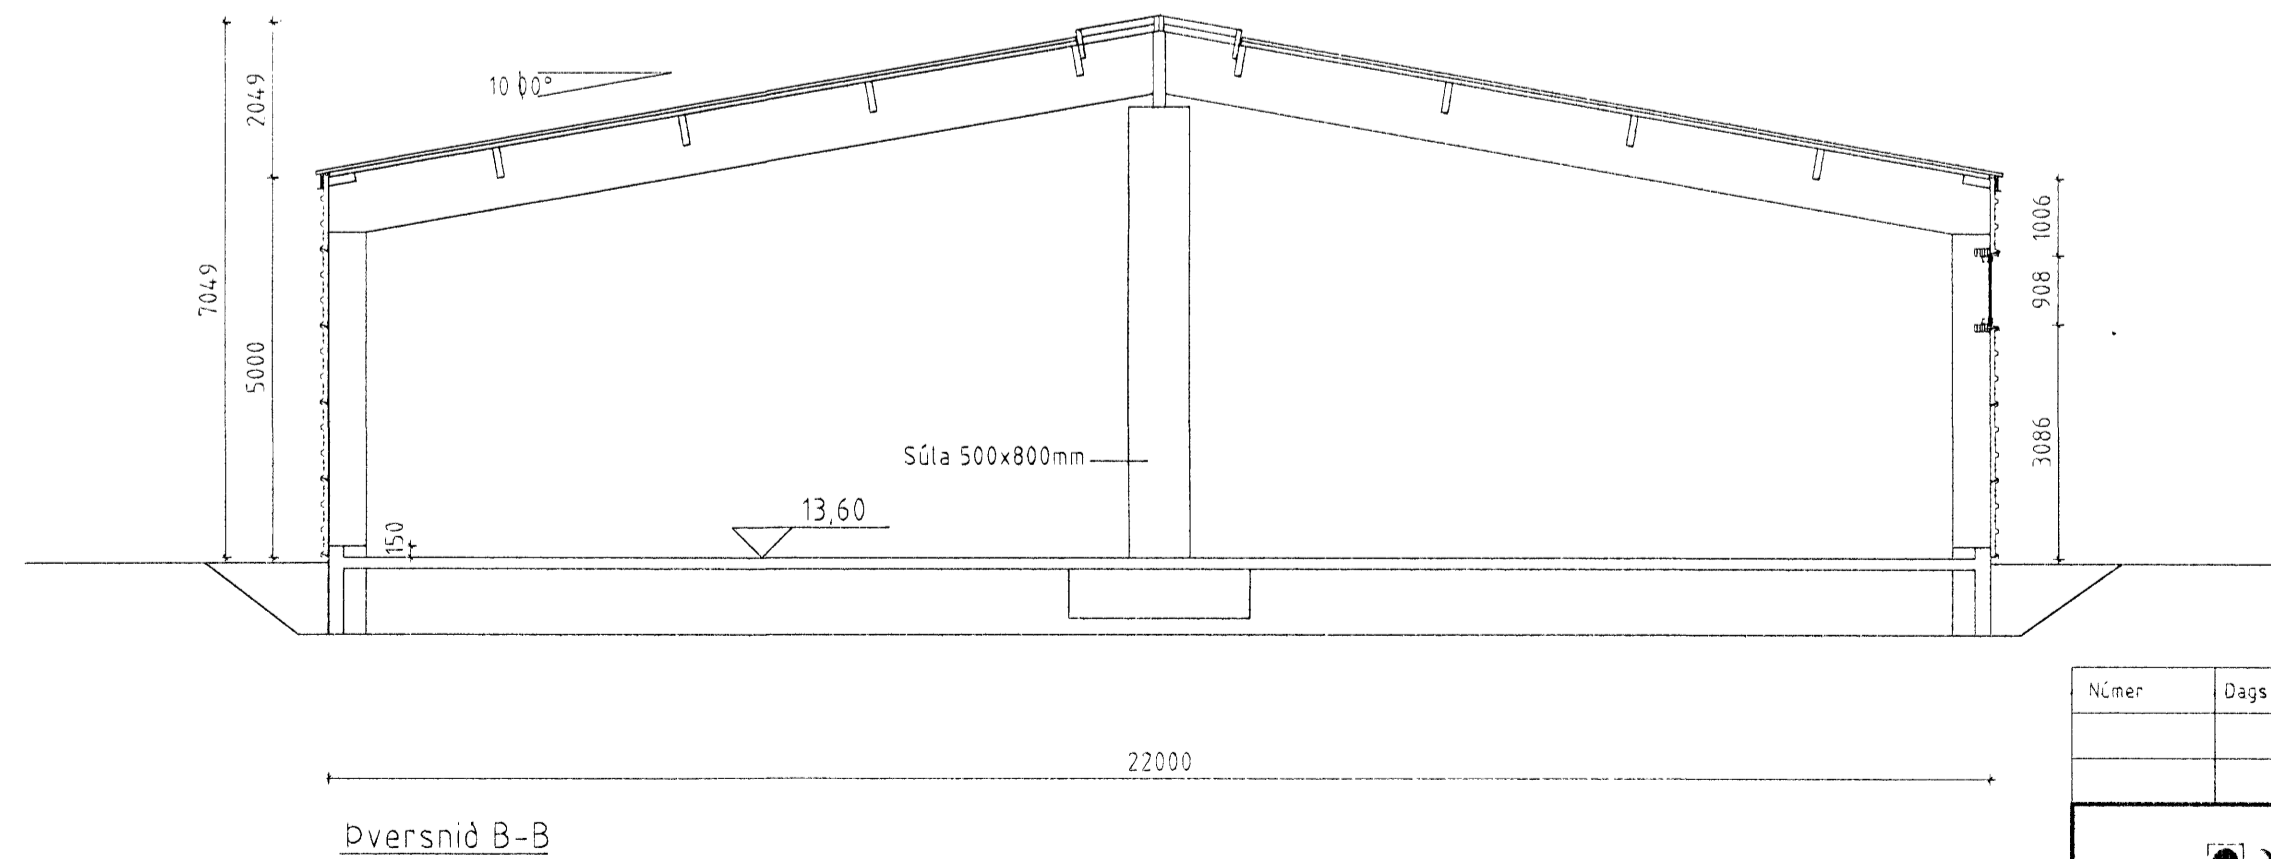

Grunnmynd Mkv.: 1:100

Dversnið A-A

Dversnið B-B

ÖLL AFRÖD OG AFRILN TEKningar AD FLUTA EÐA Í HEILD ER HÁÐ SKRIFLEGU LEYFI LÍMTRÉVIRNETS EHF

Númer	Dags	Skýring breytingar	Br. af
MKV 1:100 DAGS 2006 05 05 VERKNR 2005110020 ÚTGÁFA NR 1 NR TEKningar 1		TEKNI REKNI BI/II BI NAFN HÖNNUÐAR Guðmundur K. Guðmundsson arkitekt FAI kt. 160537-4269 ARITUN HÖNNUÐAR	
HEITI VERKS Steinhella 6, Hafnarfirdi		A02 DAGS ÁRITUNAR 4.9.06	
HEITI TEKningar Grunnmynd - Þversnið		[Signature]	