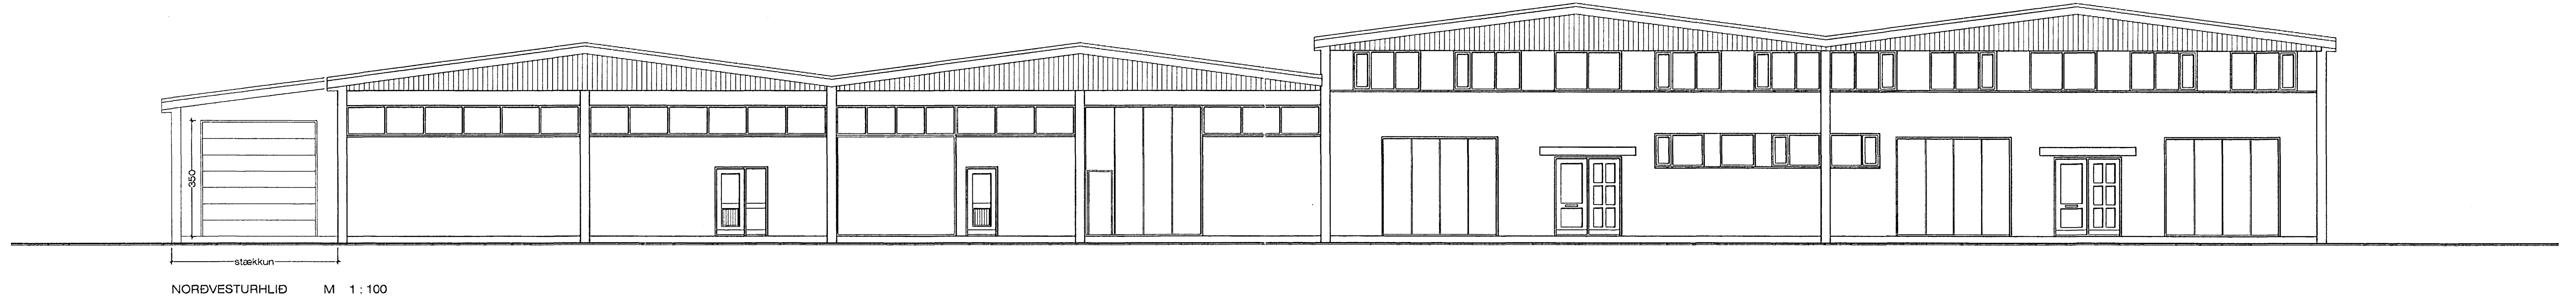

SUVVESTURHLID M 1:100

Úr Gildi

NORÐVESTURHLID M 1:100

NORÐAUSTURHLID M 1:100

SUDAUSTURHLID M 1:100

5/9/06

Stækkun á MHL 01 25.08.2006

eyarn1903.dwg  
21.8.2006 10:32  
Jón Guðmundsson arkitekt. Suðurlandsbraut. 16