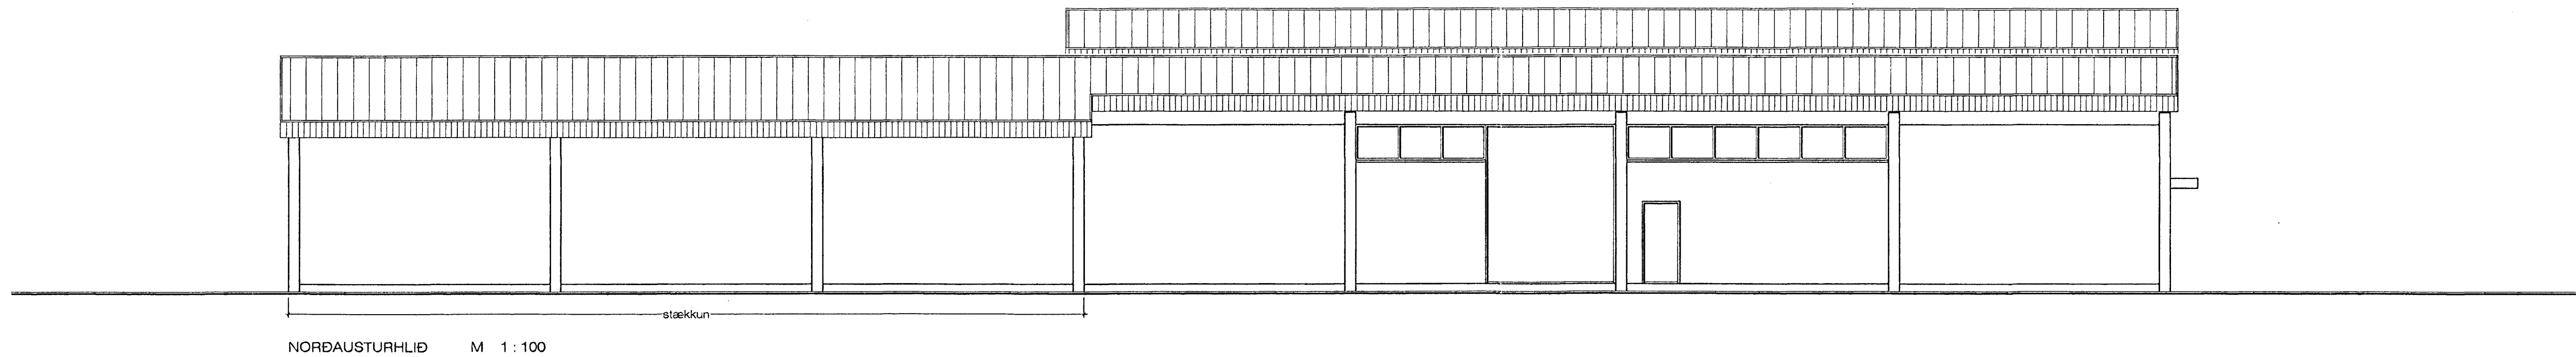

SUVVESTURHLID M 1:100

Úr Gildi

NORÐVESTURHLID M 1:100

NORÐAUSTURHLID M 1:100

SUDAUSTURHLID M 1:100

5/9/06

Stækkun á MHL 01 25.08.2006

eyarn1903.dwg  
21.8.2006 10:32  
Jón Guðmundsson arkitekt. Suðurlandsbraut. 16