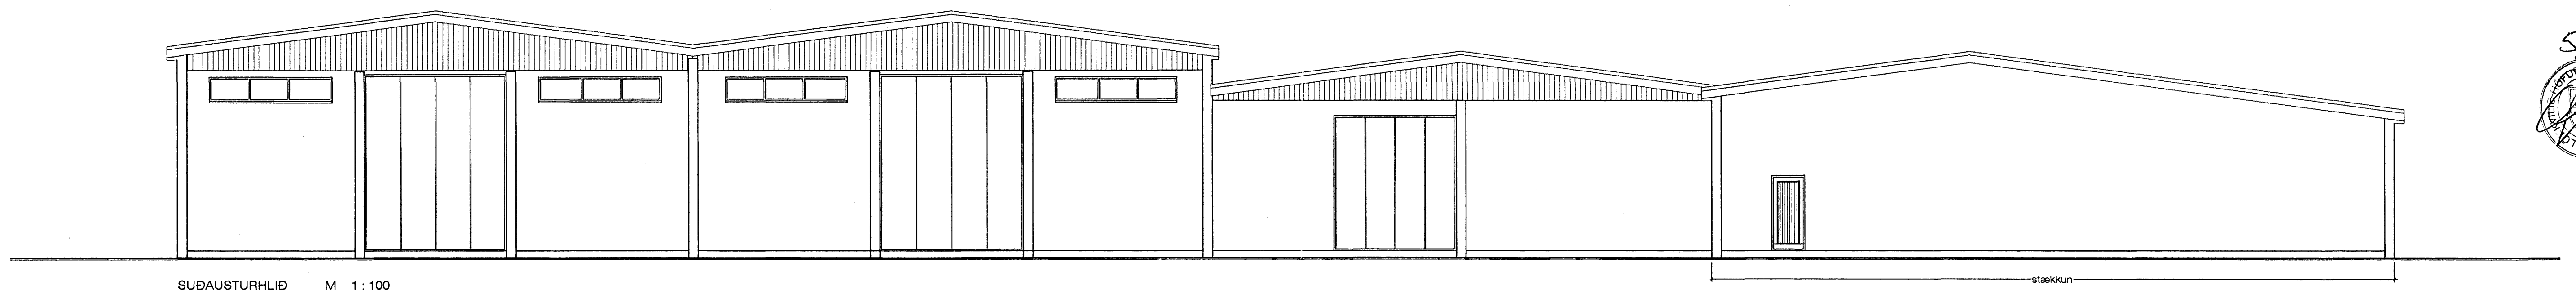

SUVVESTURHLID M 1:100

Úr Gildi

NORÐVESTURHLID M 1:100

NORÐAUSTURHLID M 1:100

SUDAUSTURHLID M 1:100

5/9/06

Stækkun á MHL 01 25.08.2006

eyarn1903.dwg  
21.8.2006 10:32  
Jón Guðmundsson arkitekt. Suðurlandsbraut. 16