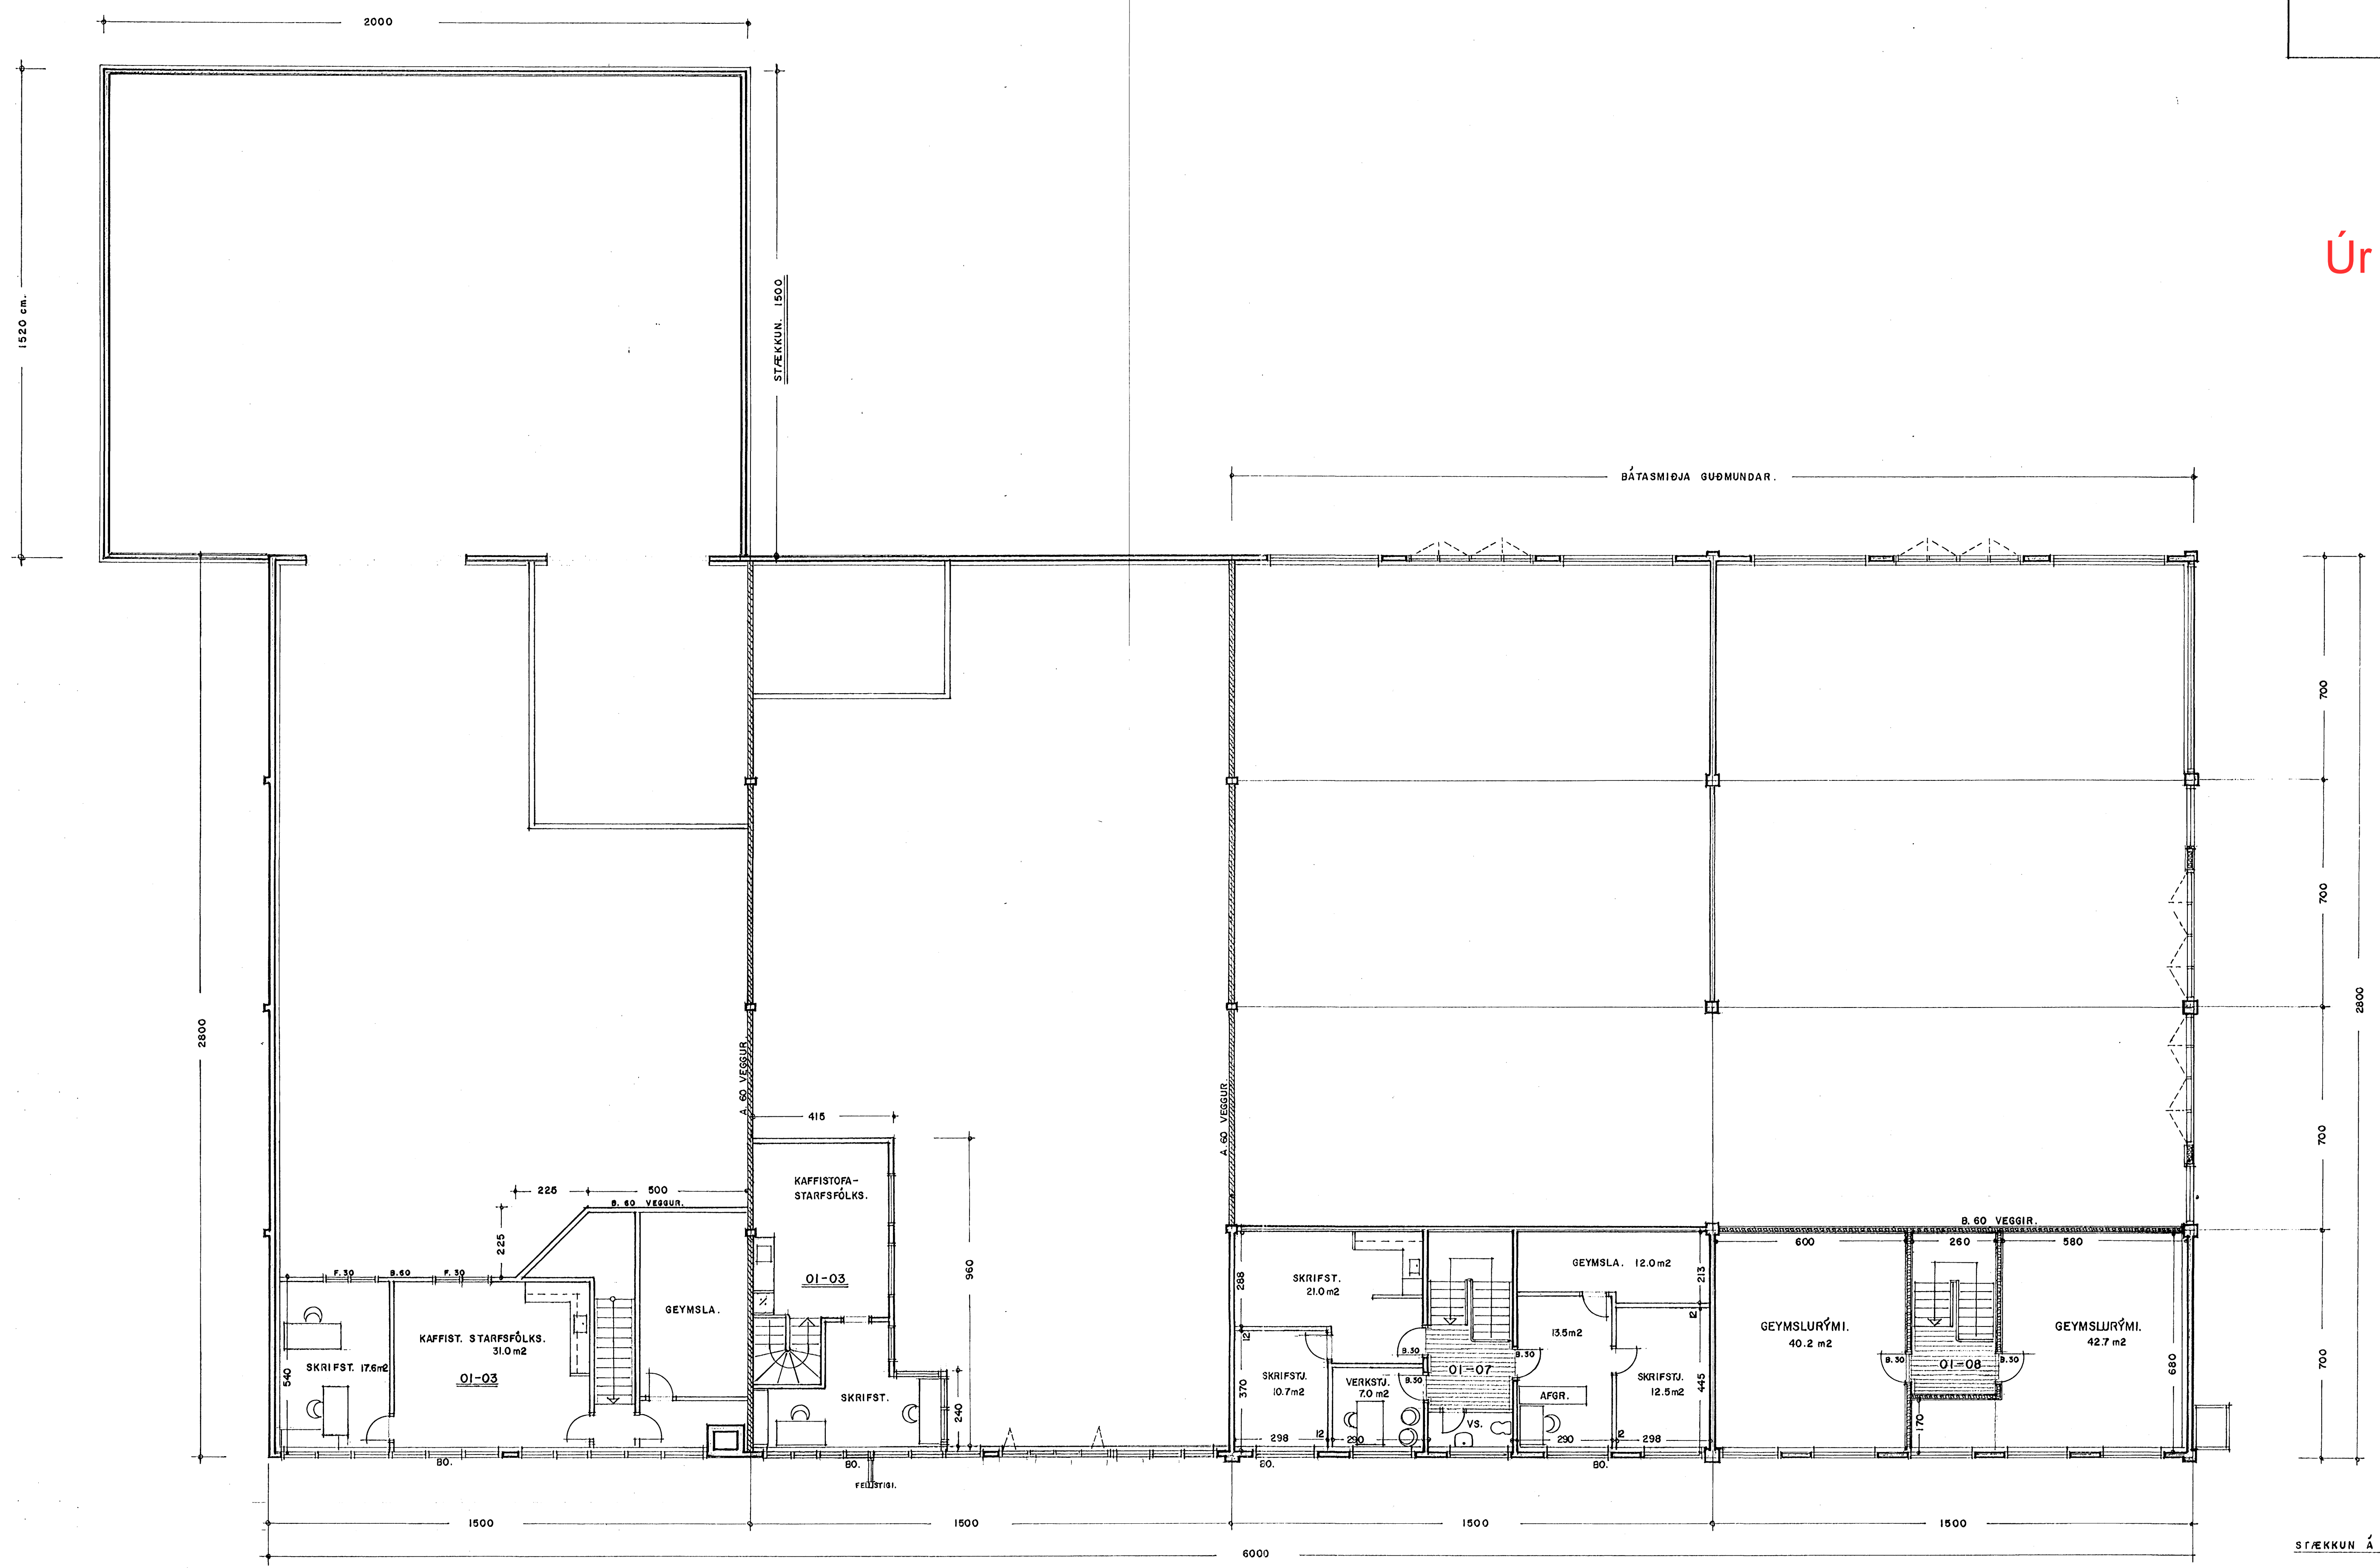

Úr Gildi

GRUNNMYND 2. HÆÐ 1:100 MILLILOFT.

EYRATRÖÐ. 13 HAFNARFIRÐI. GRUNNMYND.
VERK. NR. 03 DAGS. 14.-5.-1998 MÁL. 1:100
TEIKN. NR. 03 BREYTT. 27.-10.-1998
JON GUÐMUNDSSON ARKITEKT
VINNUSTOFA.: SKÚLAGÖTU 63 REYKJAVÍK. Sími. 552-5055