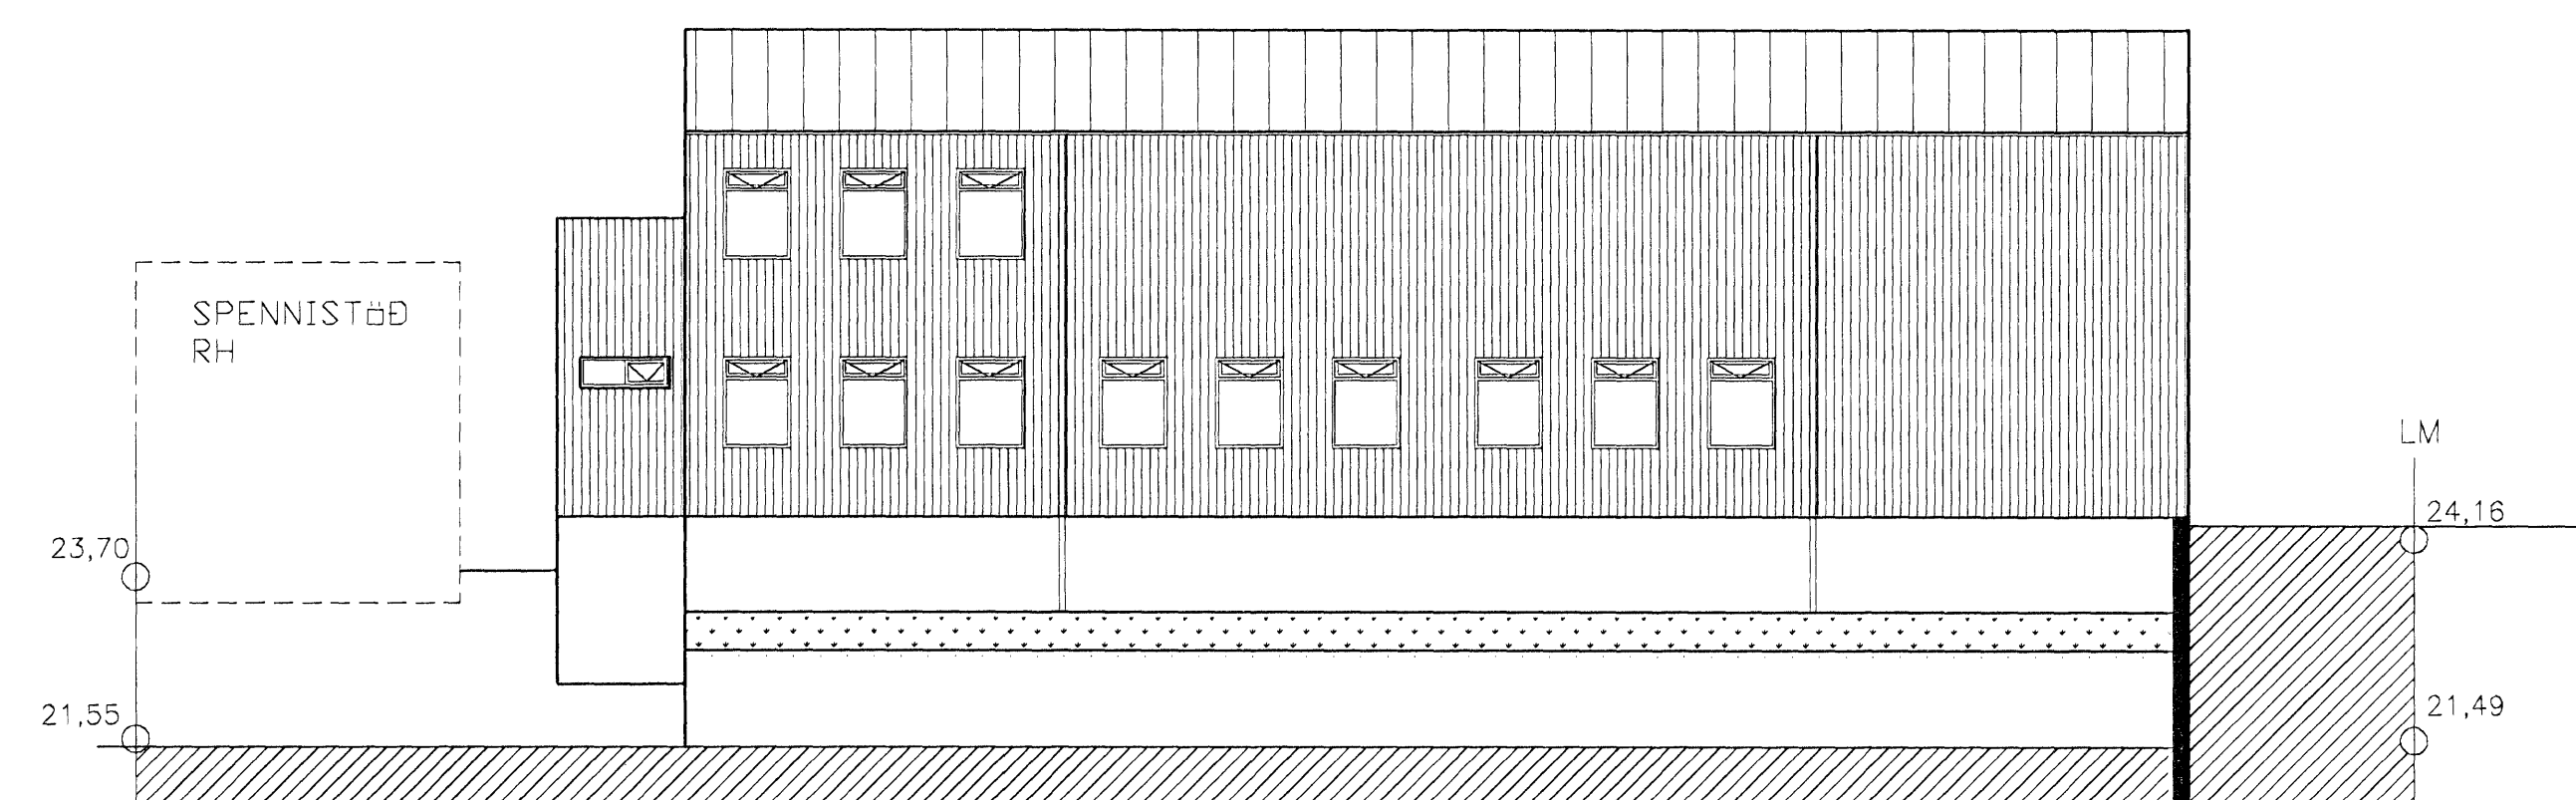

Úr Gildi

SNEIÐING A-A, 1:100

SNEIÐING B-B, 1:100

NORÐURGAFL, 1:100

SUÐURGAFL, 1:100

AUSTURHLIÐ, 1:100

VESTURHLIÐ, 1:100

GRUNNMYND OG AFSTÖÐUMYND
ERU SÝNDAR Á TEIKN. A.01
ÞAR KOMA EINNIG FRAM LÝSING
Á HÚSI.

EYRARTRÖÐ 8 - HAFNARFIRÐI

ADALUPPDRÁTTUR
ÚTLIT OG SNEIÐINGAR

A	Lagfætr samkvæmt atugasendum.	11.09.06	HANUAD	JBS	TEIKNAD	JBS	MKV	1:100	VERUR	V-054
UTGAFA		DAGS	NAFN	JBS	SKRÁ				TEIKN. NR.	A-02
				Stefnsson					DAGS	FEB. 2005