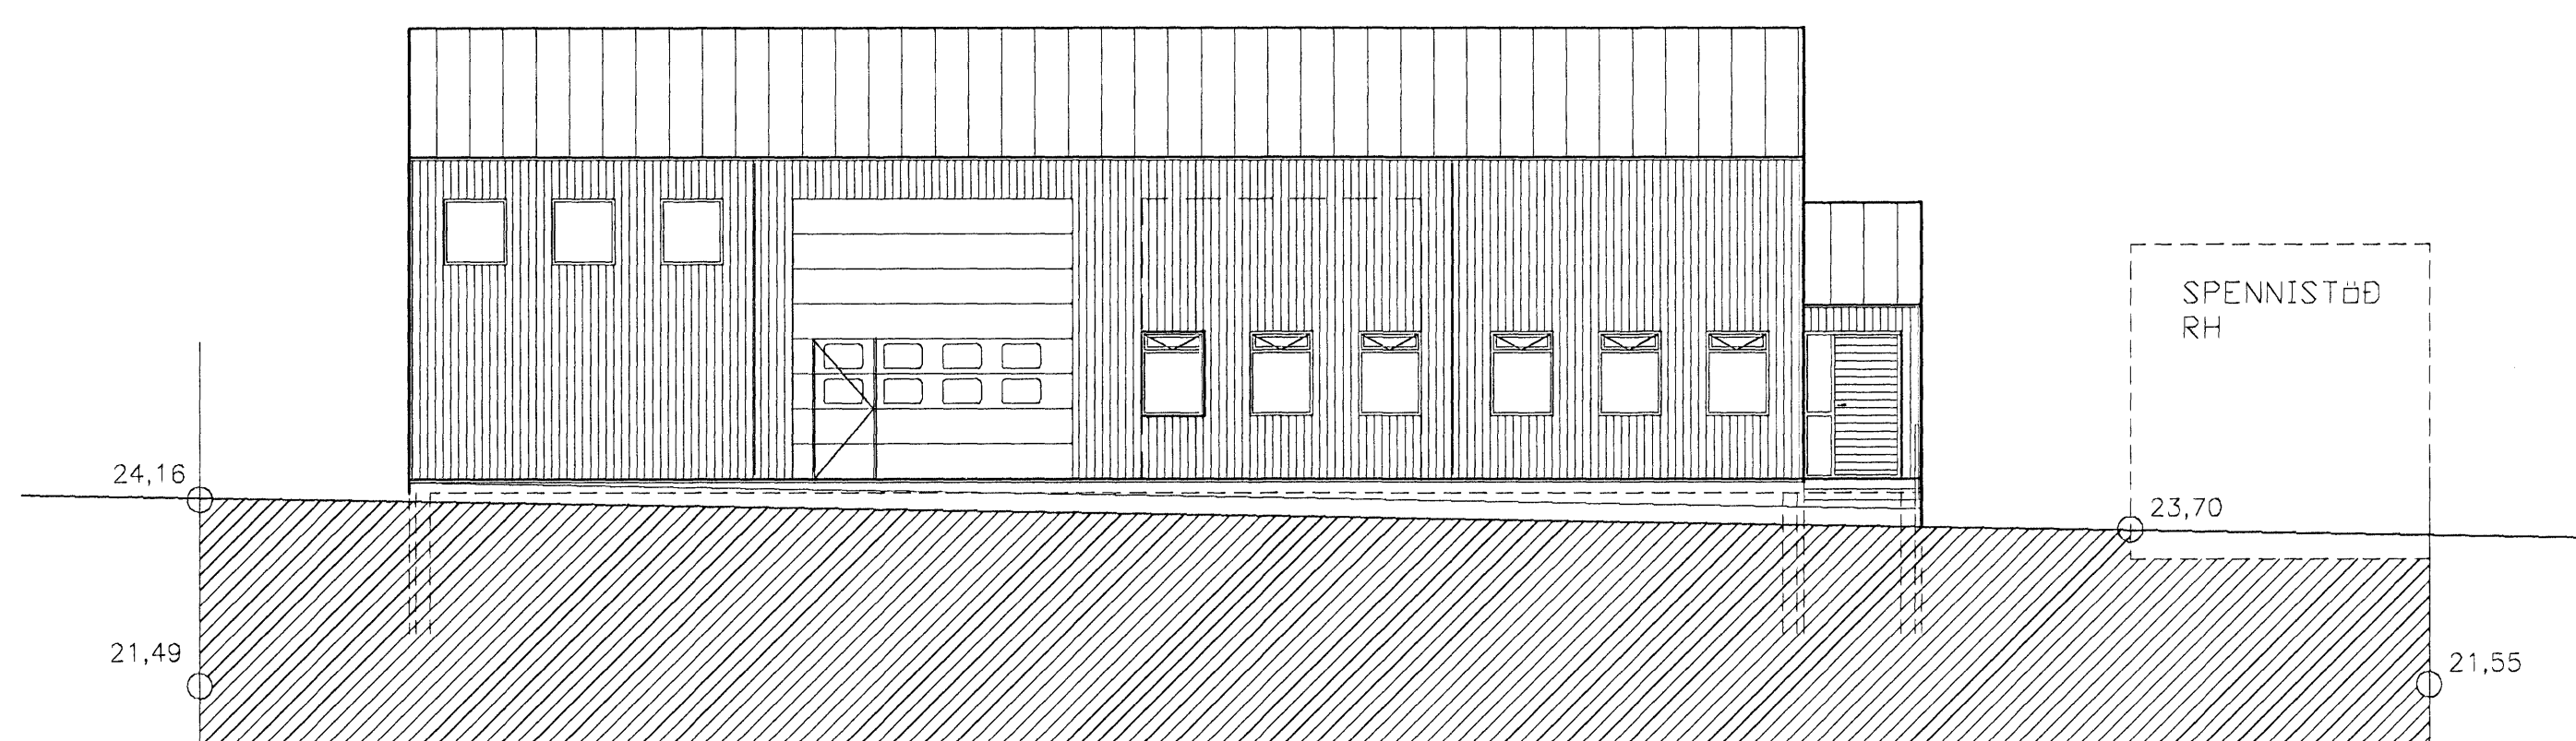

Úr Gildi

SNEIÐING A-A, 1:100

SNEIÐING B-B, 1:100

NORÐURGAFL, 1:100

SUÐURGAFL, 1:100

AUSTURHLIÐ, 1:100

VESTURHLIÐ, 1:100

GRUNNMYND OG AFSTÖÐUMYND
ERU SÝNDAR Á TEIKN. A.01
ÞAR KOMA EINNIG FRAM LÝSING
Á HÚSI.

EYRARTRÖÐ 8 - HAFNARFIRÐI

ADALUPPDRÁTTUR
ÚTLIT OG SNEIÐINGAR

A	Lagfætr samkvæmt atugasendum.	11.09.06	HANUAD	JBS	TEIKNAD	JBS	MKV	1:100	VERUR	V-054
UTGAFA		DAGS	NAFN	JBS	SKRÁ				TEIKN. NR.	A-02
				Stefnsson					DAGS	FEB. 2005