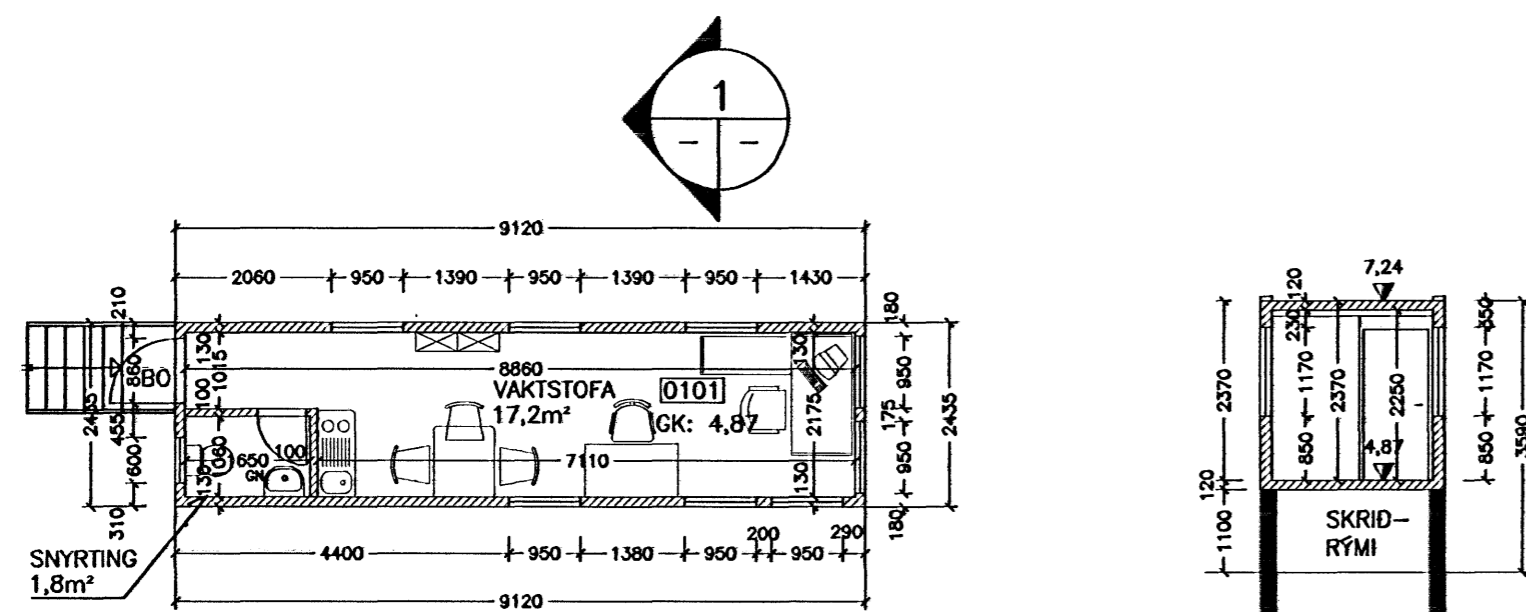

ÓTITRÖPPUR:  
TRÖPPUR UTANHÚSS ERU ÚR HEITGALVANHÚÐUÐU STÁLI. HÆÐ HANDRÍÐA ER 900 mm OG BIL MILLI RÍMLA ER 100 mm.

**GRUNNMYND MKV.1**

**AUSTURHLÍÐ MKV. 1**

**NORÐURHLÍÐ MKV. 1**

**VESTURHLÍÐ MKV.1**

**SUDURHLÍÐ MKV.1**