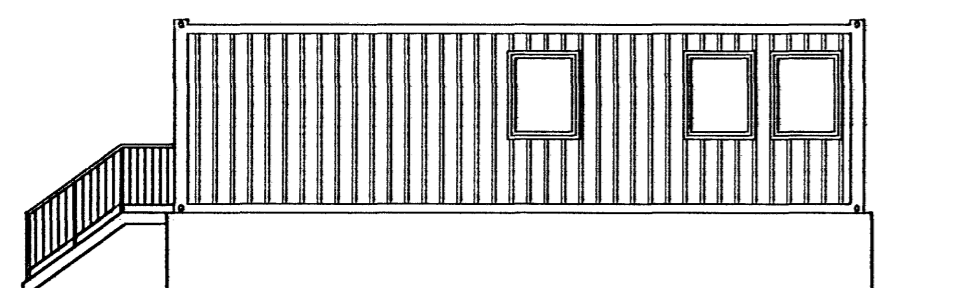

ÓTITRÖPPUR:  
TRÖPPUR UTANHÚSS ERU ÚR HEITGALVANHÚÐUÐU STÁLI. HÆÐ HANDRÍÐA ER 900 mm OG BIL MILLI RÍMLA ER 100 mm.

**GRUNNMYND MKV.1**

**AUSTURHLÍÐ MKV. 1**

**NORÐURHLÍÐ MKV. 1**

**VESTURHLÍÐ MKV.1**

**SUDURHLÍÐ MKV.1**