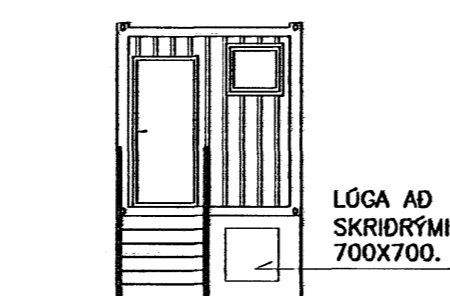

NORÐURHLÍÐ MKV. 1