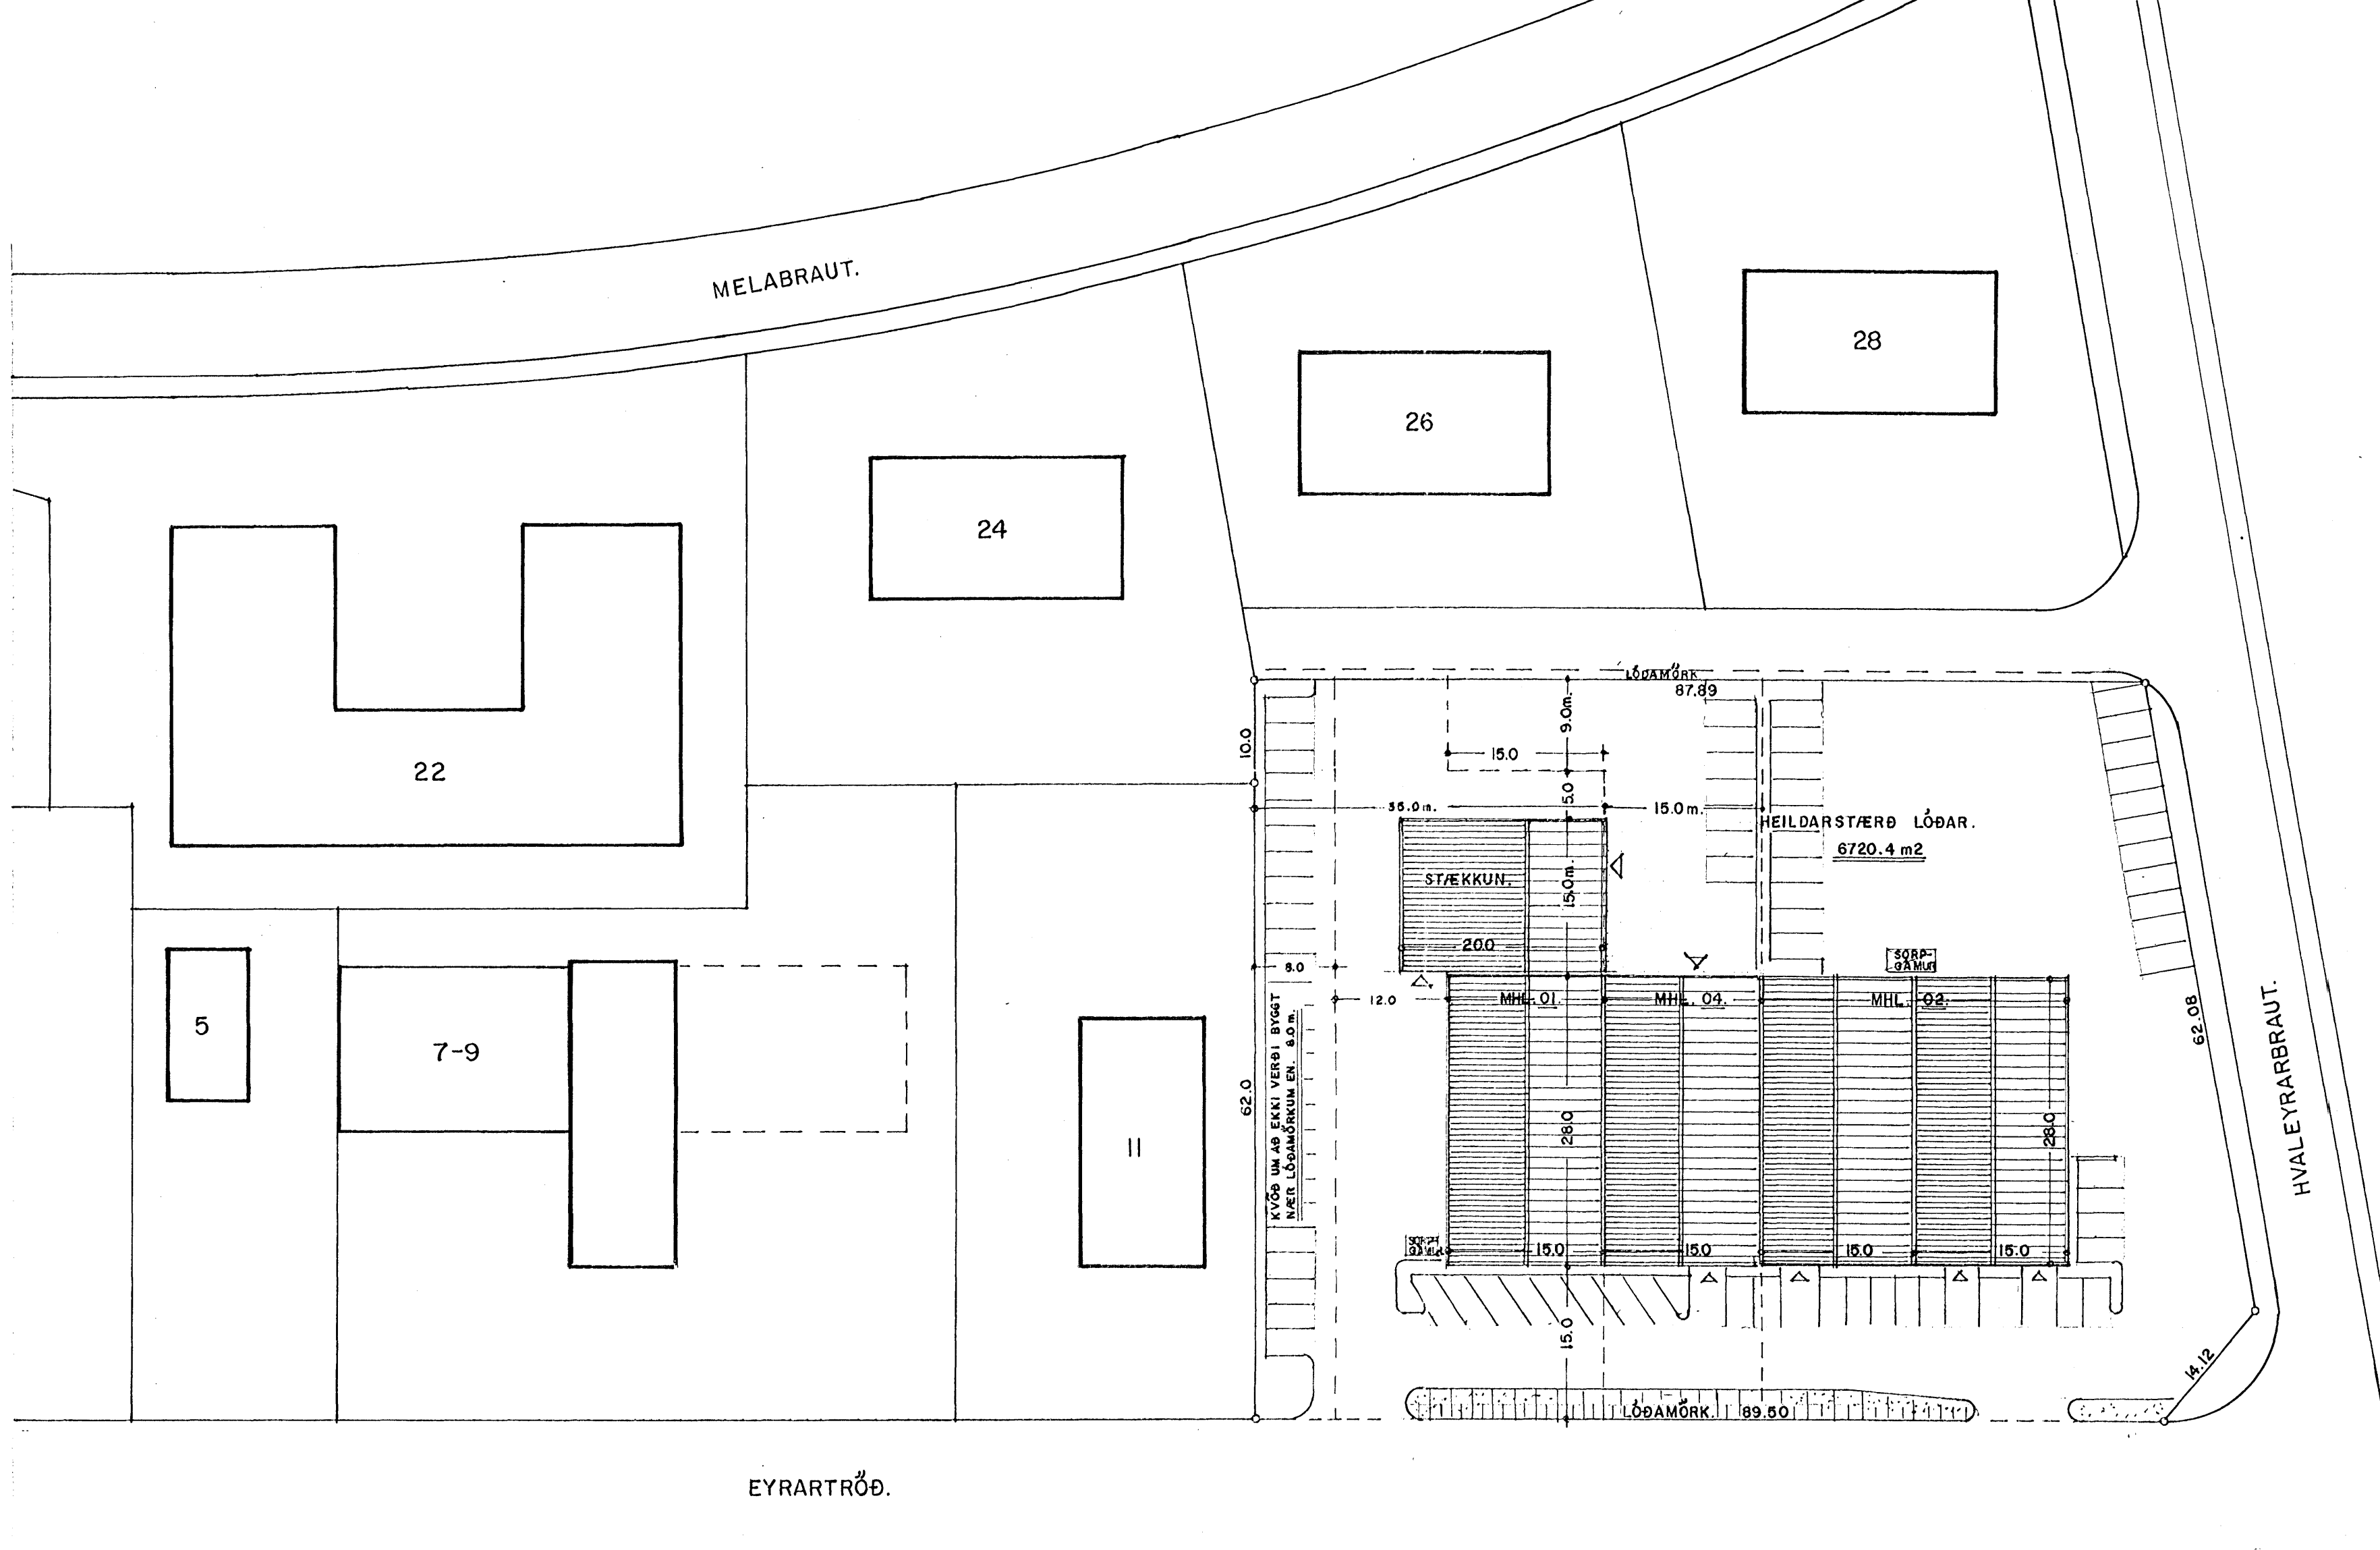

RP

KVOÐ UM LAG EKKI VERÐI BYGGT
NÆR LÓÐAMÖRKUM EN. 8.0 M

5/9 '06

AFSTÖÐUMYND. 1:500

BREYTT. 21.-6.-2006
VIÐBYGGING VIÐ MHL. 04

EYRARTRÖÐ. 13 HAFNARFIRÐI. AFSTÖÐUMYND.

VERK. NR. _____ DAGS. 14-5.-1998 MÁL. 1:500
TEIKN. NR. 01 BREYTT. 20.-10.-1999 25.-8.-2000

JON GUÐMUNDSSON ARKITEKT *Jon Guðmundsson* KT. 310551
VINNUSTOFA.: SKÚLAGÖTU 63 REYKJAVÍK. Sími. 552-5055