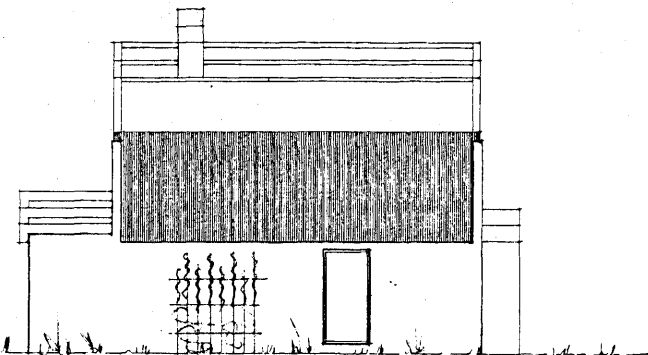

VESTUR

SKURÐUR 1-1

AÐRSTUR

SKURÐUR 3-3

AFSTÖÐUNARÞYÐ 1:500

SUÐUR

71

63

NOÐUR

63

71

RUNÓLFUR SKAFTASON TÆKNIFRÆÐINGUR FTFI
 HJALLABRAUT 43 HAFNARFIRÐI SÍMAR 5554905 OG 8984105
 MIÐVANGUR 63 og 71 BYGGT OFAN Á BÍLGEYMSLU
 ÚTLIT OG SNEIÐINGAR 1:100 AFSTÖÐUMYND 1:500
 FRUMTEIKNINGAR .KJARTAN SVEINSSON TÆKNIFRÆÐINGUR