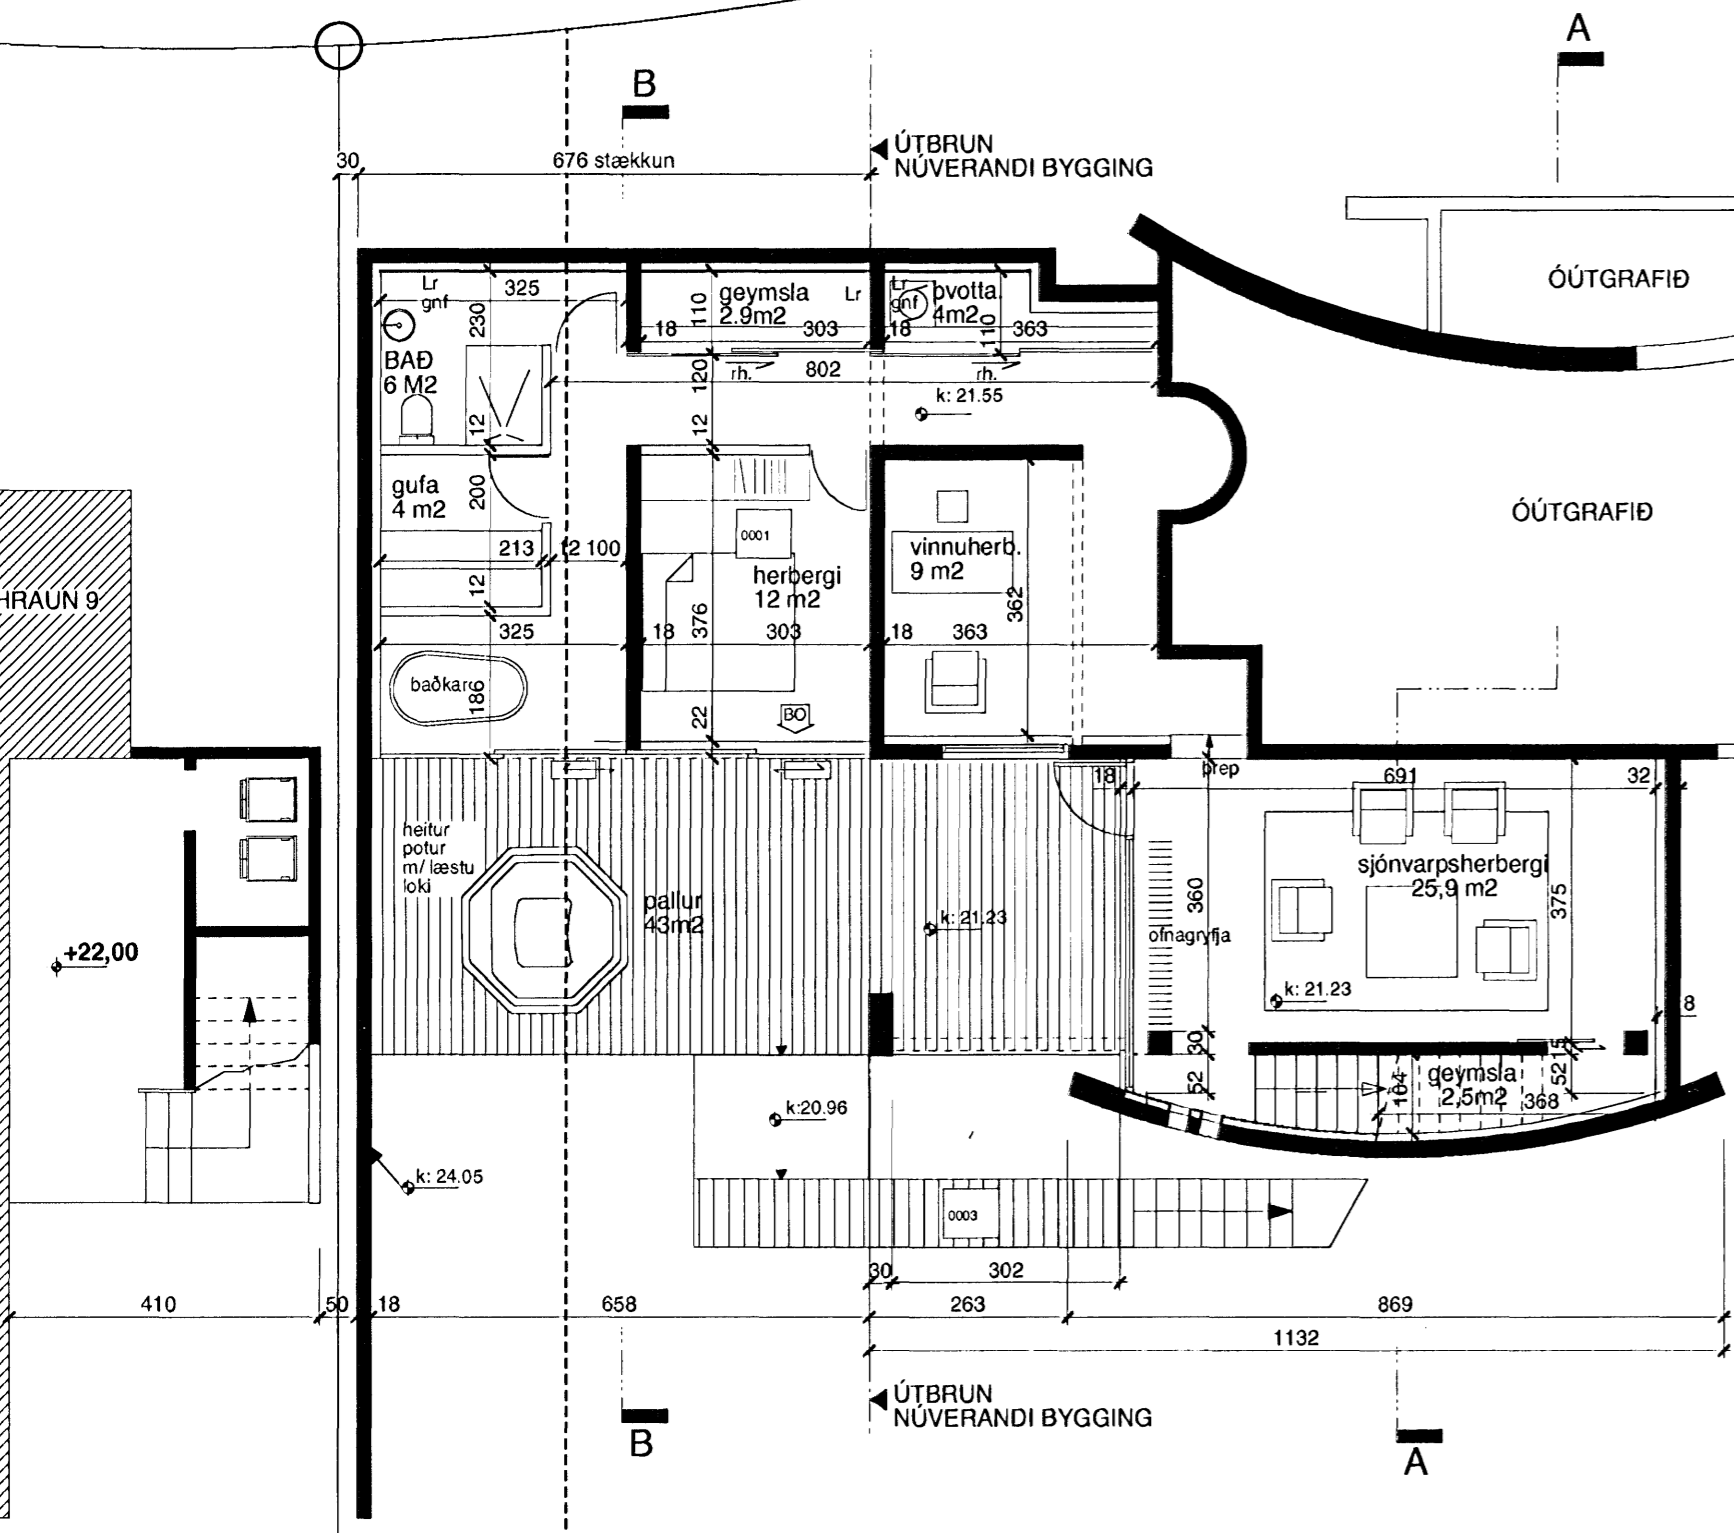

lódamörk

lódamörk

GRUNNMYND KJALLARA

ný lódamörk

núverandi lódamörk

núverandi lódamörk

- lóðarstærð, glerpaki sloppt 23/06/06
- stærðum á lóð, viðbygg- og bílskur 23/05/06
- stærðum á lóð, viðbygg- og bílskur 08/11/05

PK

A 300-C

teikning nr.
útgáfa