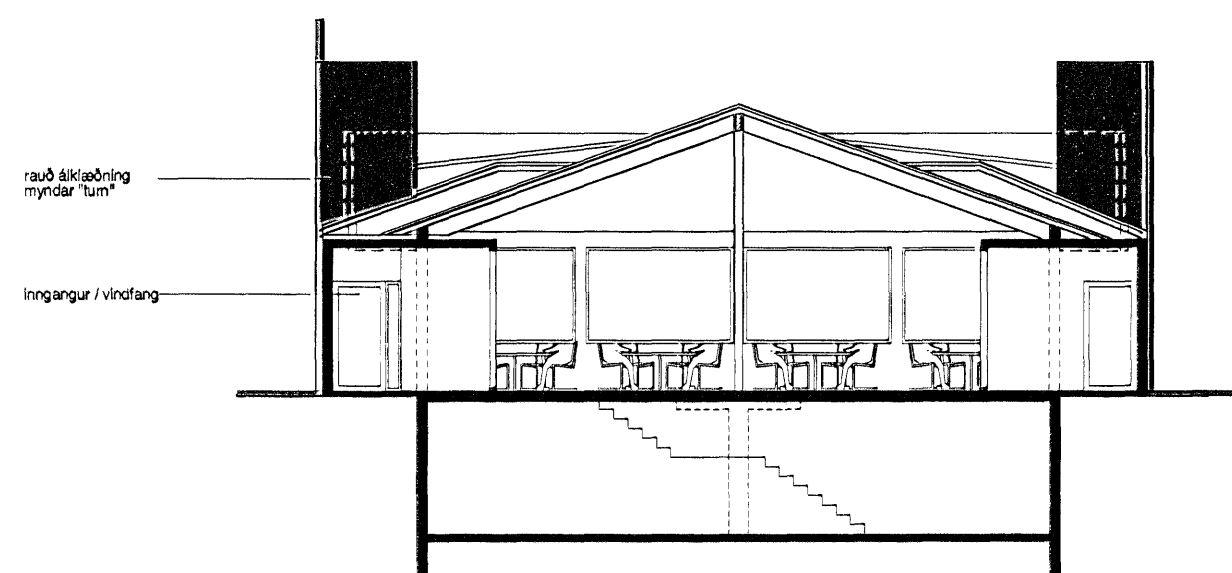

NORÐUR

SNID A-A

SNID B-B

PÁLMAR KRISTMUNDSSON ARKITEKT
0804551119

KFC ISLAND

Verkmaður

Þega. Samþ.

Umátt