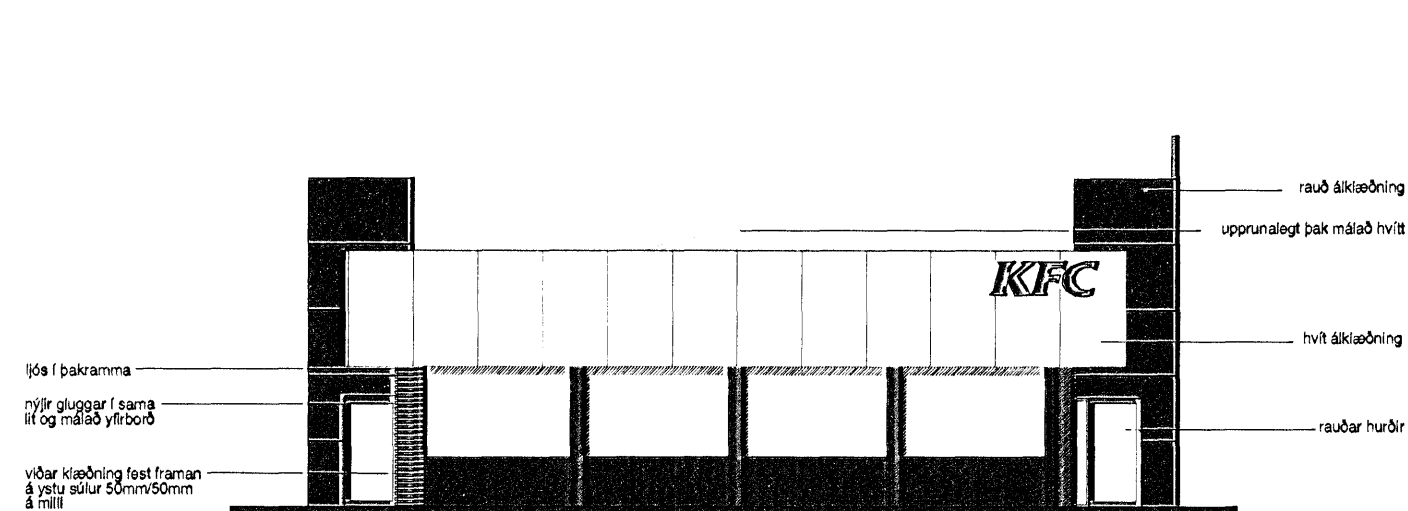

Samþykkt þann

20 SEPT. 2006

Byggingafulltrúinn í Hafnarfirði
F.h. Kristján Þórarinnsson

ÁSKILIÐ,
SJA BÓKUN

Úr Gildi

SUBUR