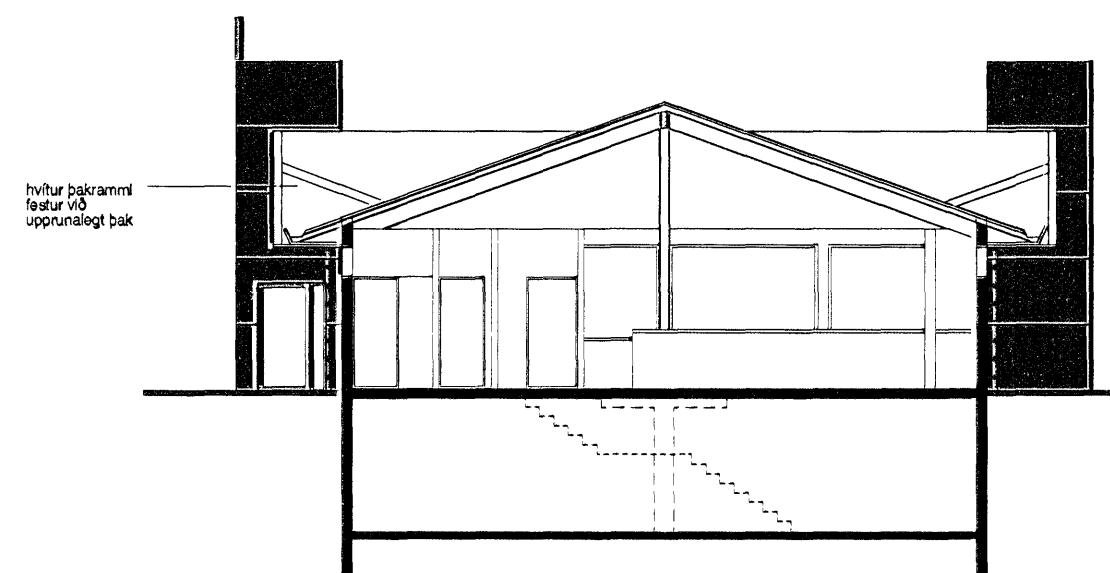

NORÐUR

SNID A-A

SNID B-B

PÁLMAR KRISTMUNDSSON ARKITEKT
0804551119

KFC ISLAND

Verkmaður

Þega. Samþ.

Umátt