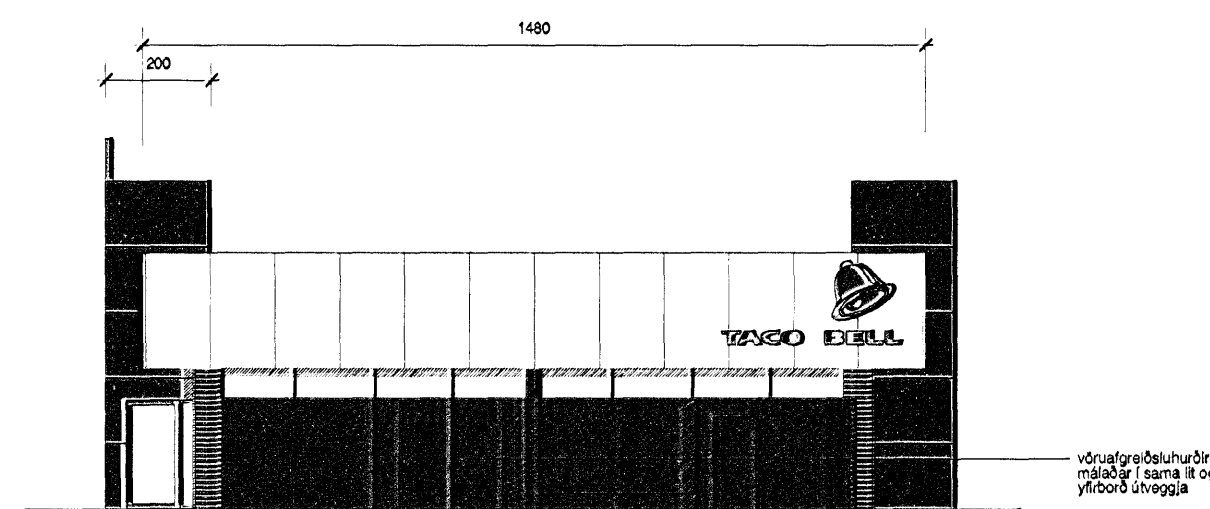

NORÐUR

SNID A-A

SNID B-B

PÁLMAR KRISTMUNDSSON ARKITEKT
0804551119

KFC ISLAND

Verkmaður

Þega. Samþ.

Umátt