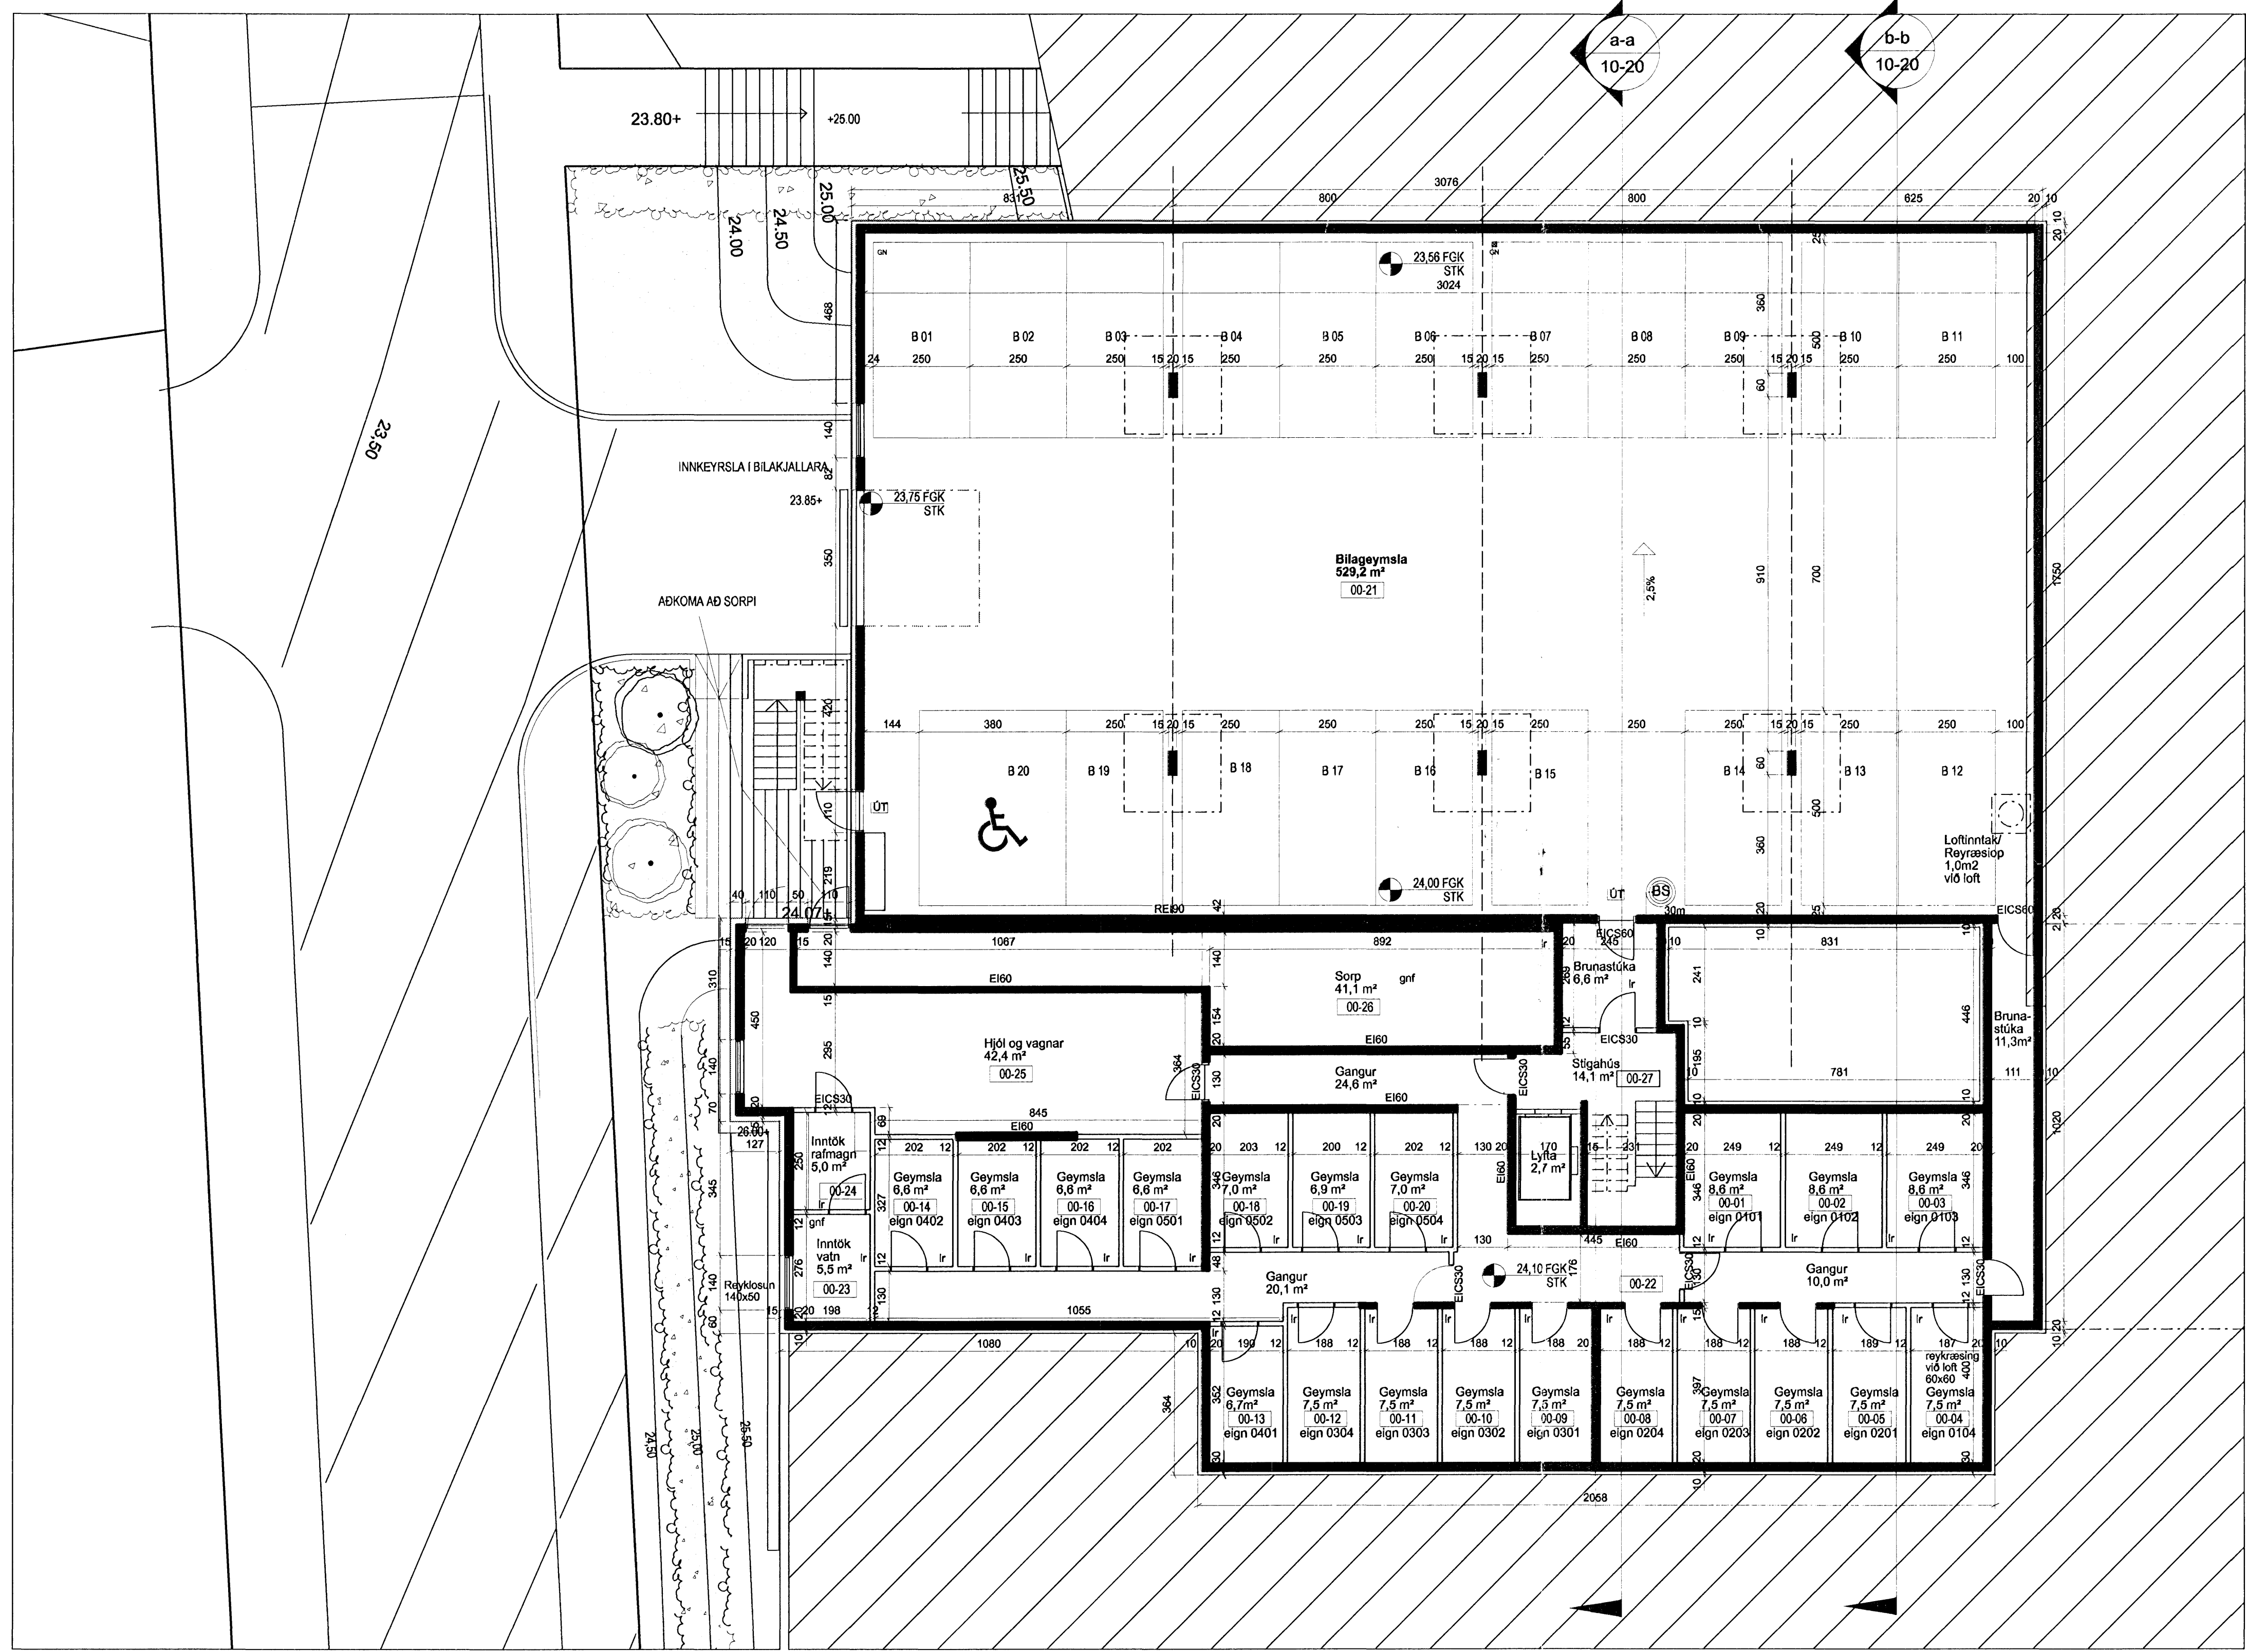

ÁSKILIÐ,
SJA BOKUN

Úr Gildi

GRUNNMYND 1:100
kjallari

ASK Arkitektar
Geirgötu 9
101 Reykjavík
Sími 515 0300
Fax 515 0319
www.ask.is

Artun aðalhöfundar:
Þórunn Þórunn
Páll Gunnlaugsson arkitekt FAI, XL 210552-2199

ASK
ARKITEKTAR

Skipalón 21-23
Aðalteikningar

VERKFRNI
HEITI TERNINGAR

GRUNNMYND KJALLARI

VERKFRNI
0688

NUMER TERNINGAR
10-02

MÖVI AT
1:100

TEKNAÐ
HP

DAGS
20.10.2006

GTGÁFA