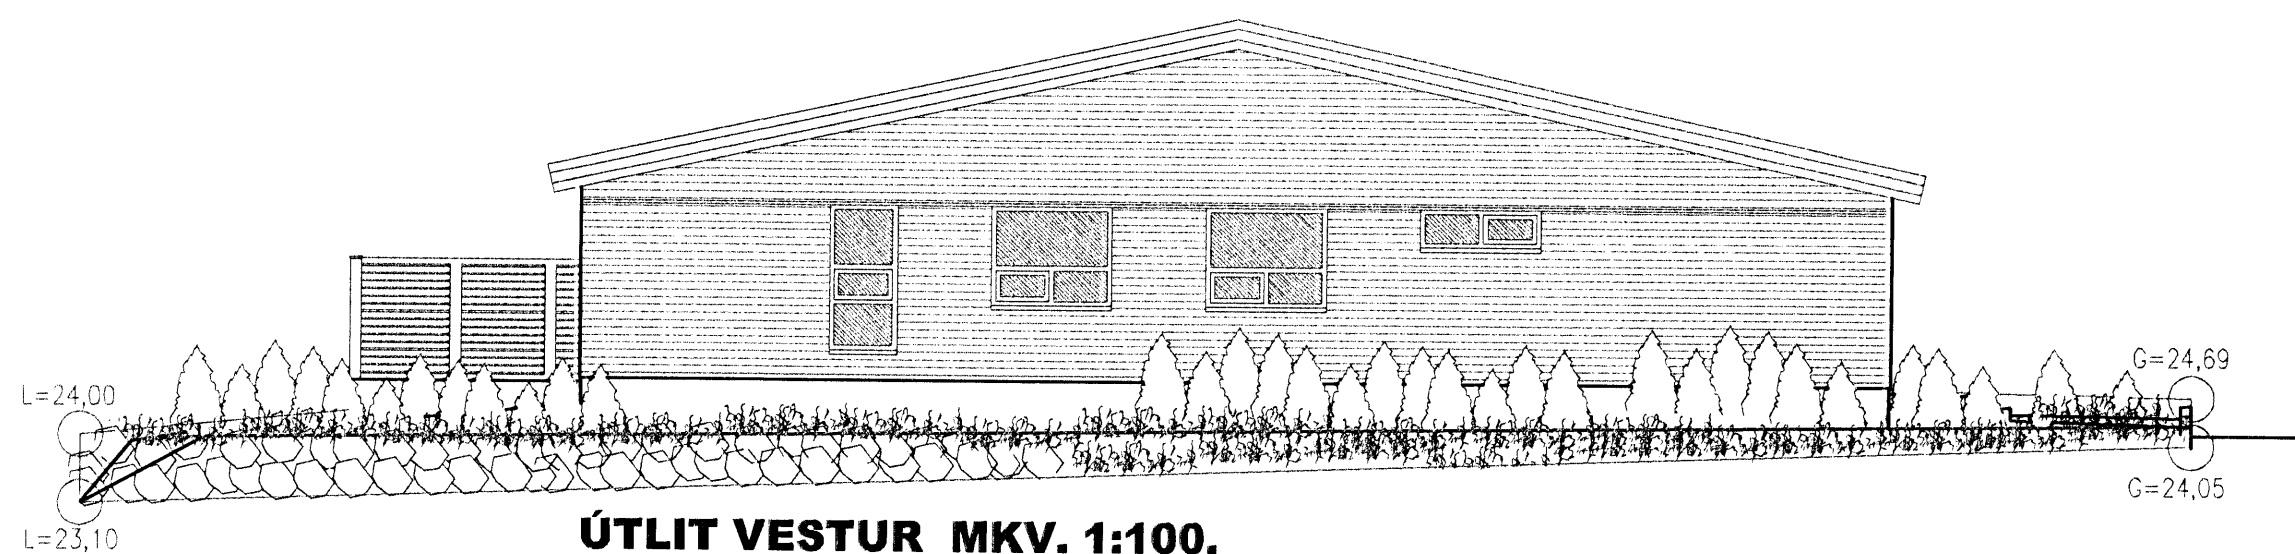

GLITVELLIR 18 HAFNARFIRÐI.

Samþykkt þann

25 OKT 2006

Byggingatúlitróunir í Hafnarfirði
F.h. Kristján Þorarinsson

ÚTLIT NORÐUR MKV. 1:100.

ÚTLIT AUSTUR MKV. 1:100.

ÚTLIT SUÐUR MKV. 1:100.

ÚTLIT VESTUR MKV. 1:100.

Skýringar:	Aðaluppdráttur.
Teikning:	Útlitsmyndir.
Mælikvæði:	1 : 100.
Undirskrift:	
Blað nr: 3 af 4.	Dagsetning: 28 júlí 2006
Breytt:	