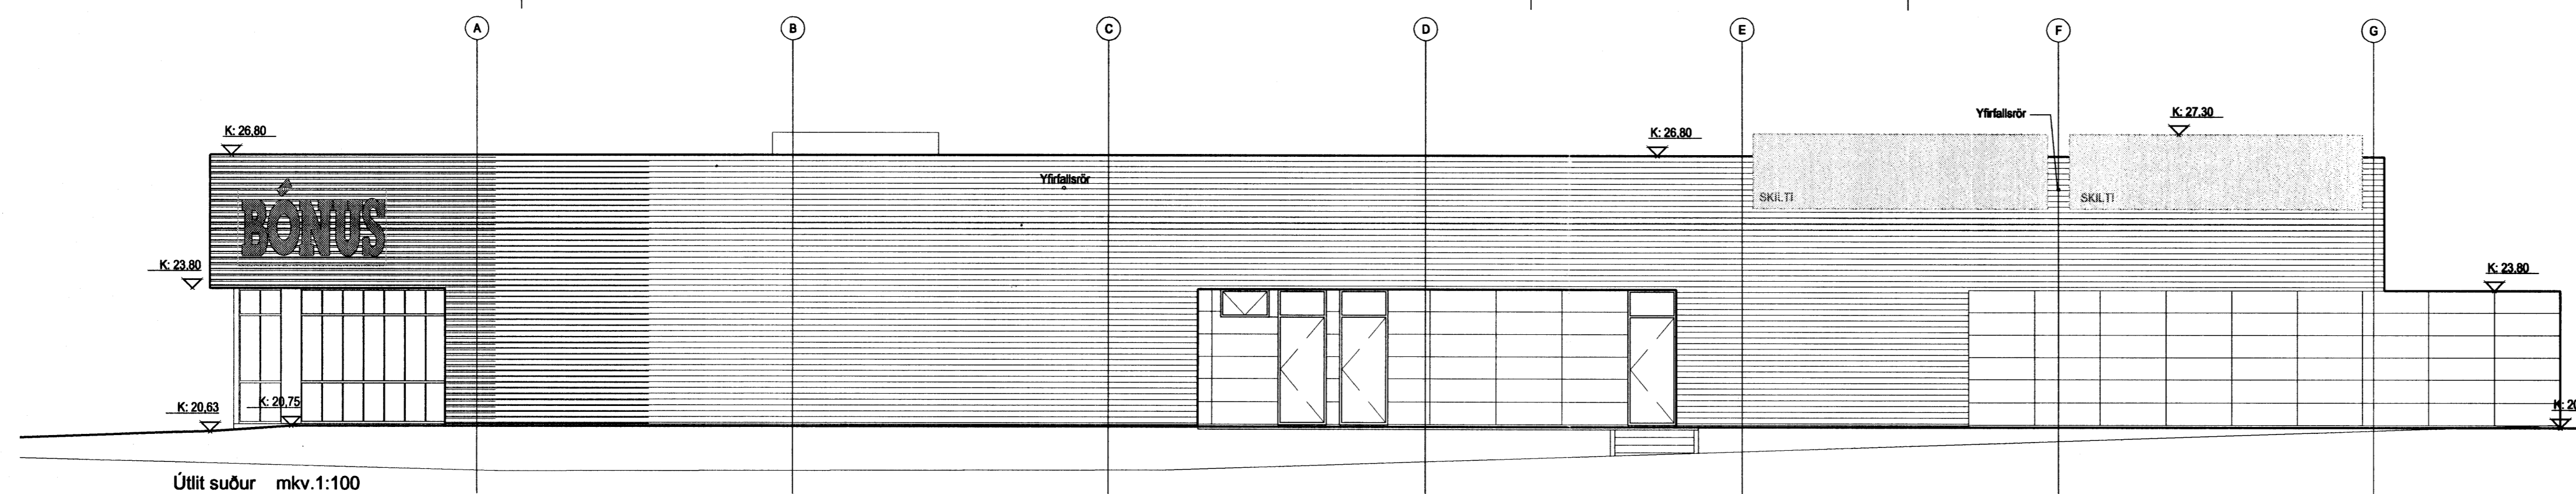

Útlit austur mkv.1:100

Útlit suður mkv.1:100

A 29.08.2005 sbb Kötum breytt stv. hæðablað
breytt dags teiknað lýsing

Egill Guðmundsson arkitekt fól 270152-6869

Gisli Gíslason arkitekt fól 160657-4809

oðalstræti 6 101 Reykjavík
sími 511 2060
fax 511 2066
veffang www.ark.is
netfang arkis@ark.is

Tjarnarvellir 15
Aðaluppdráttur

Útlit

verkaupl hannað/teiknað
yfirráð/samþykkt
mkv
dags 1:100
16.08.2005

þyging
as, sbb
1:100
16.08.2005

ARKÍŚ