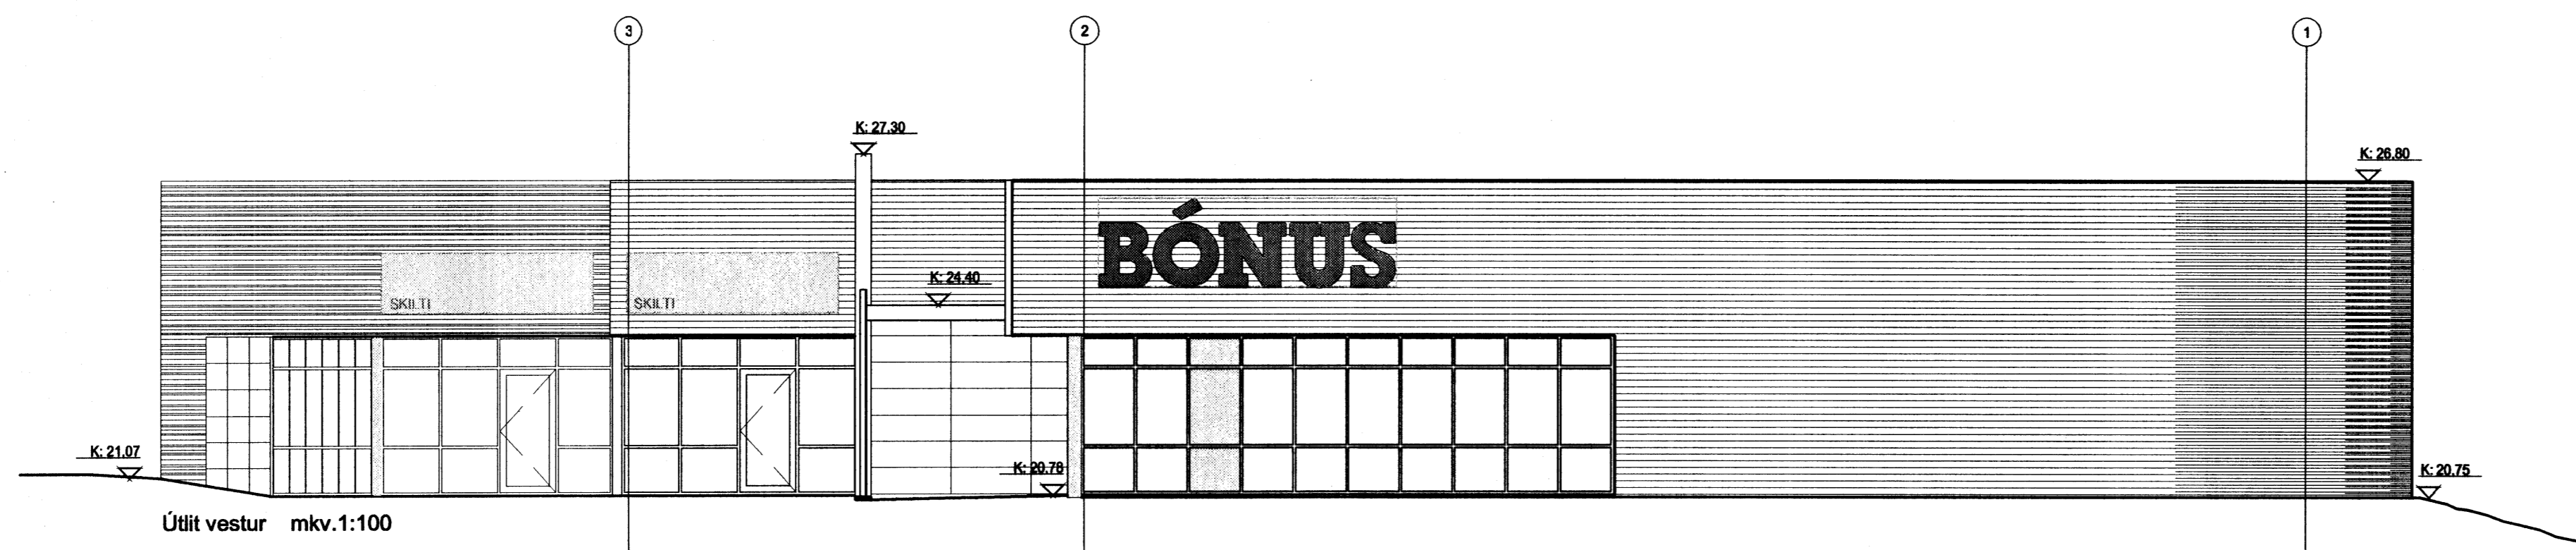

Úr Gildi

A 29.08.2005 sbb Kötum breytt stv. hæðablað
breytt dags teiknað lýsing

Egill Guðmundsson arkitekt fól 270152-6869

Gisli Gíslason arkitekt fól 160657-4809

oðalstræti 6 101 Reykjavík
sími 511 2060
fax 511 2066
veffang www.ark.is
netfang arkis@ark.is

Tjarnarvellir 15
Aðaluppdráttur

Útlit

verkaupl hannað/teiknað
yfirráð/samþykkt
mkv
dags 1:100
16.08.2005

þyging
as, sbb
1:100
16.08.2005

ARKÍŚ