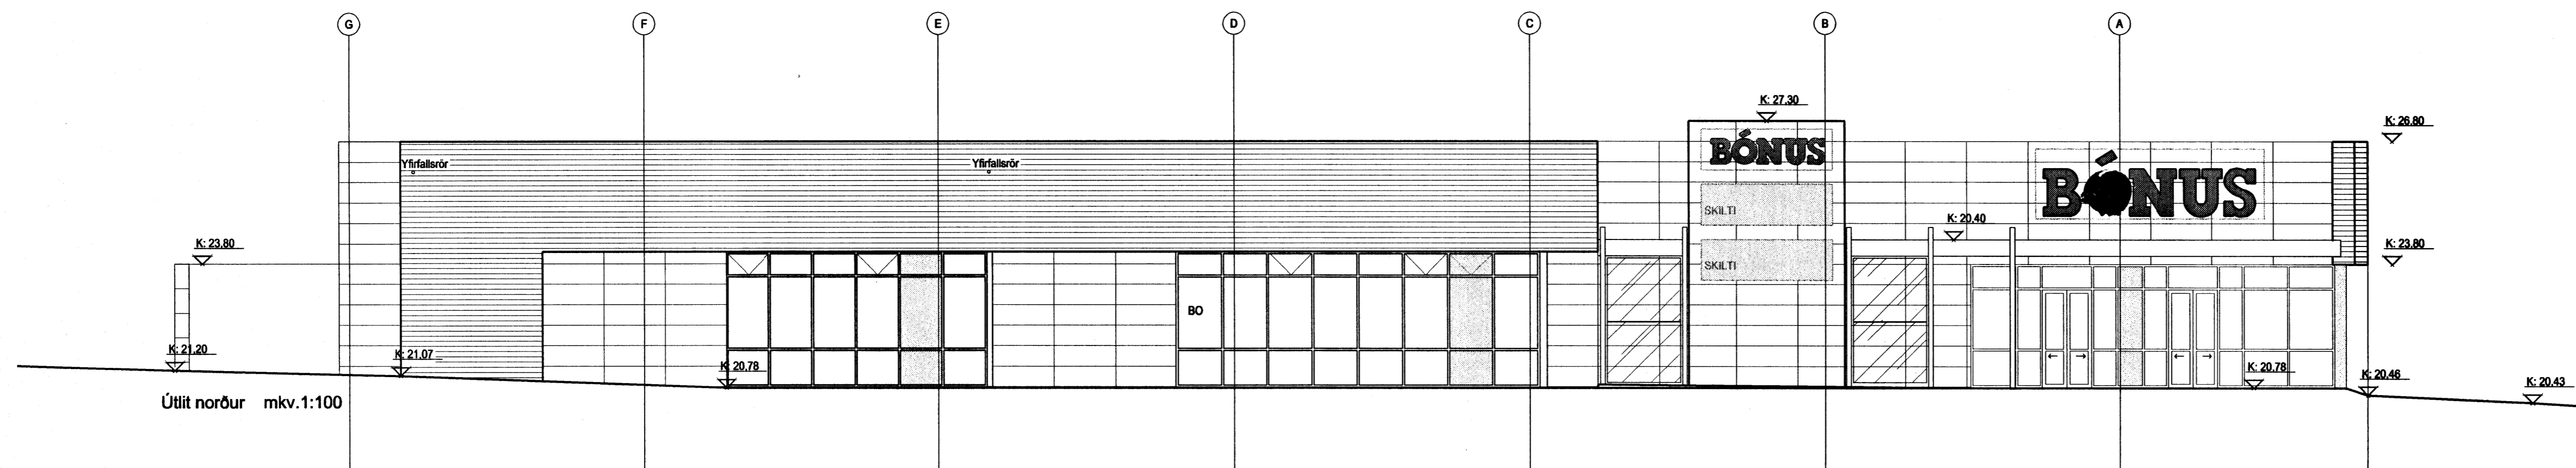

Útlit vestur mkv.1:100

Útlit norður mkv.1:100