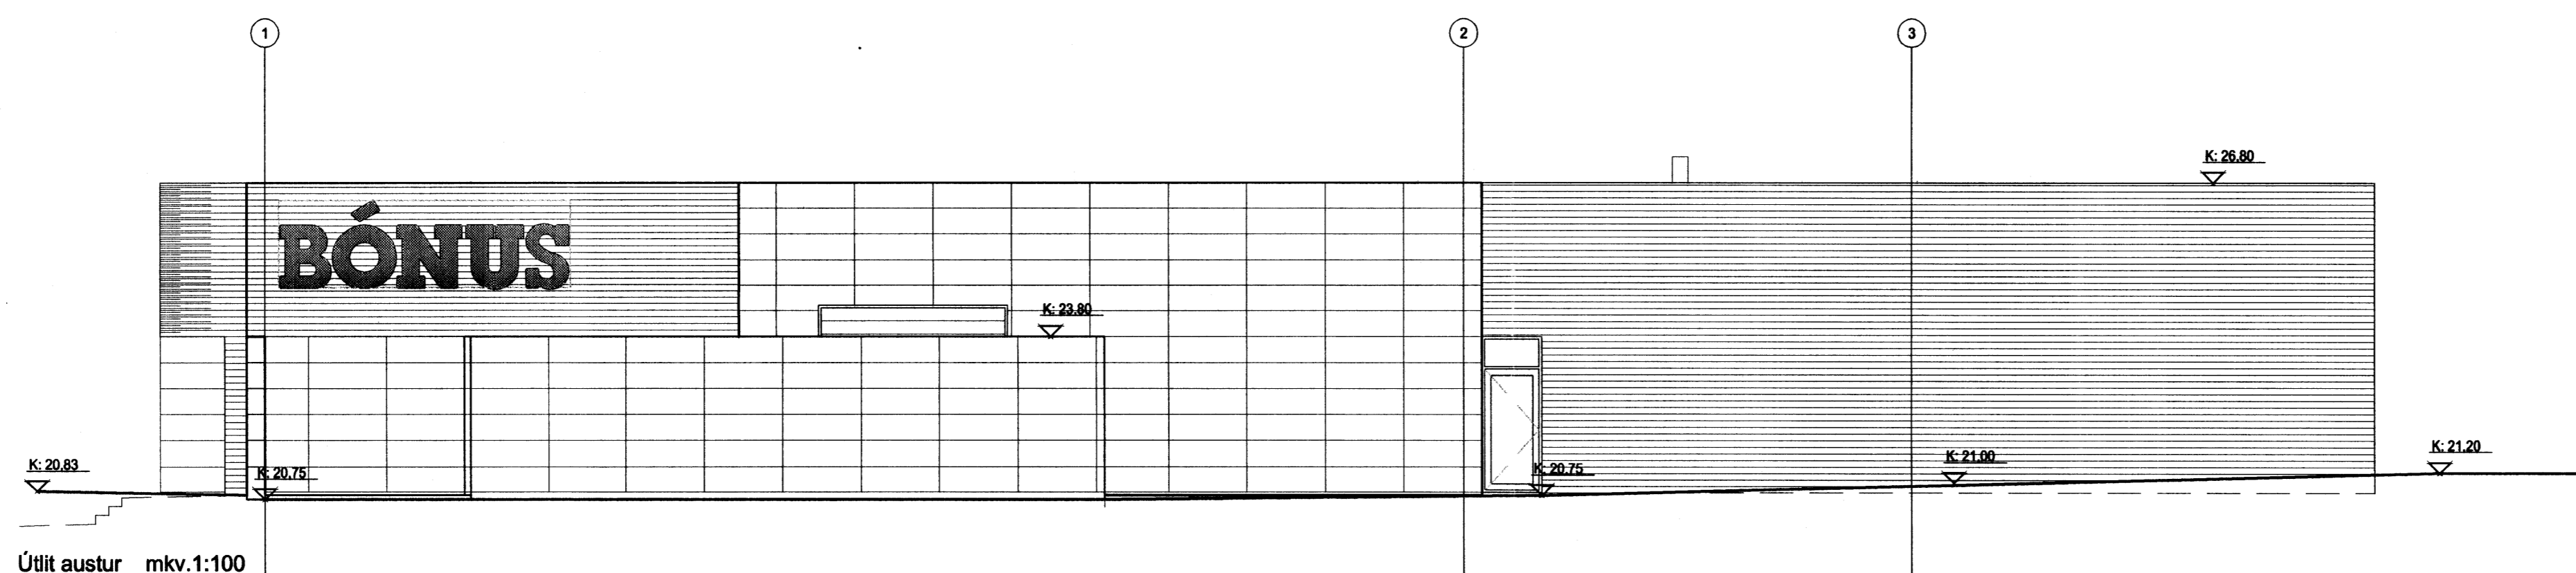

Úr Gildi

A 29.08.2005 sbb Kötum breytt stv. hæðablað
breytt dags teiknað lýsing

Egill Guðmundsson arkitekt fól 270152-6869

Gisli Gíslason arkitekt fól 160657-4809

oðalstræti 6 101 Reykjavík
sími 511 2060
fax 511 2066
veffang www.ark.is
netfang arkis@ark.is

Tjarnarvellir 15
Aðaluppdráttur

Útlit

verkaupl hannað/teiknað
yfirráð/samþykkt
mkv
dags 1:100
16.08.2005

þyging
as, sbb
1:100
16.08.2005

ARKÍŚ