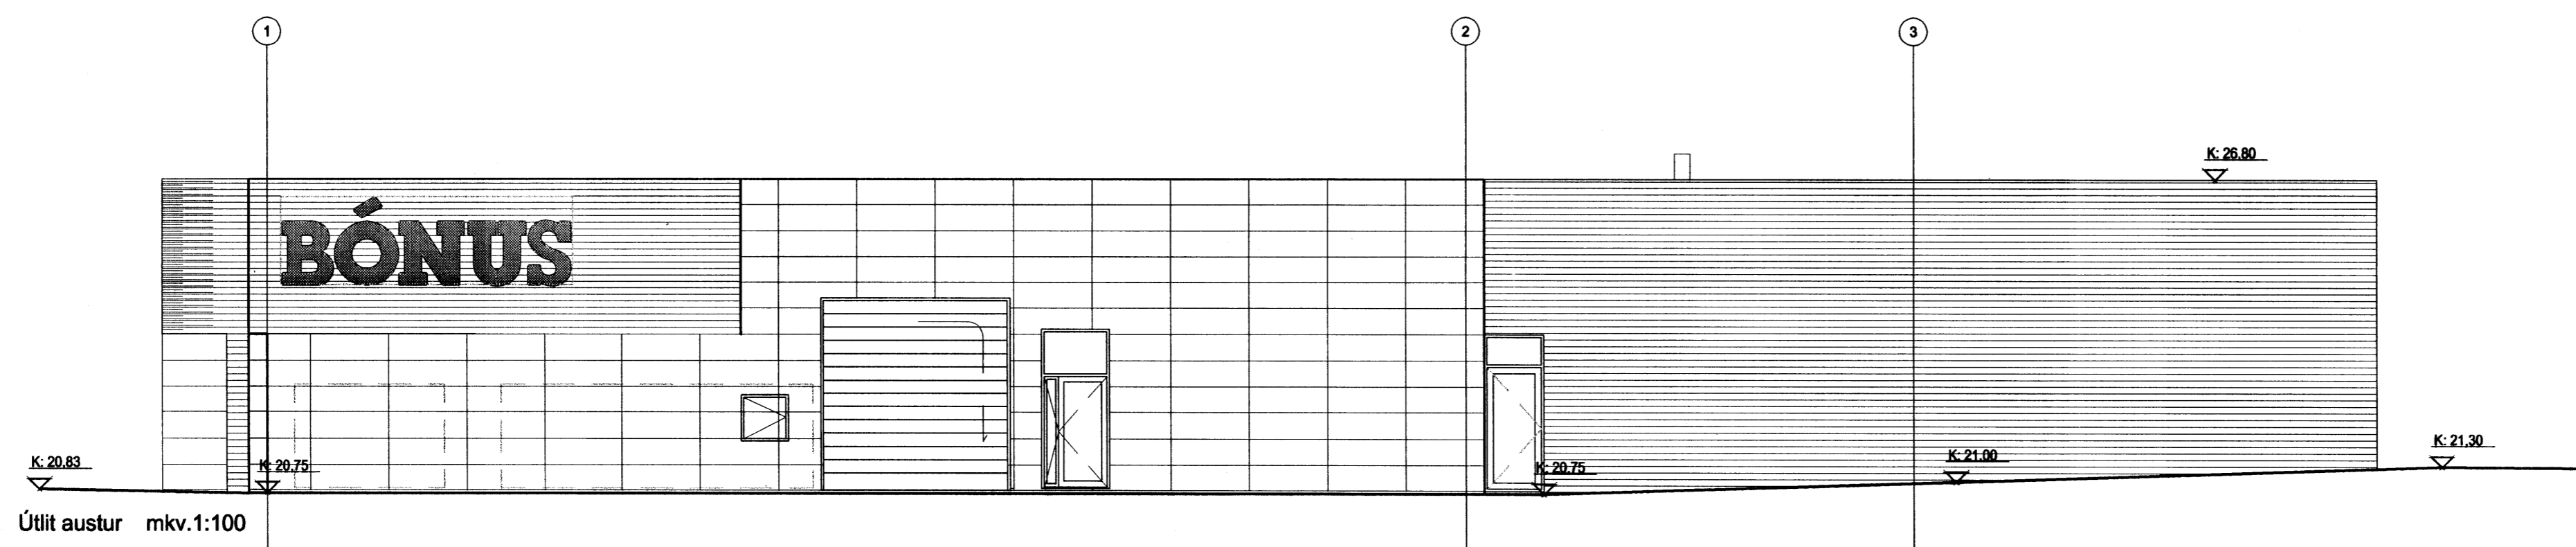

Útlit austur mkv.1:100