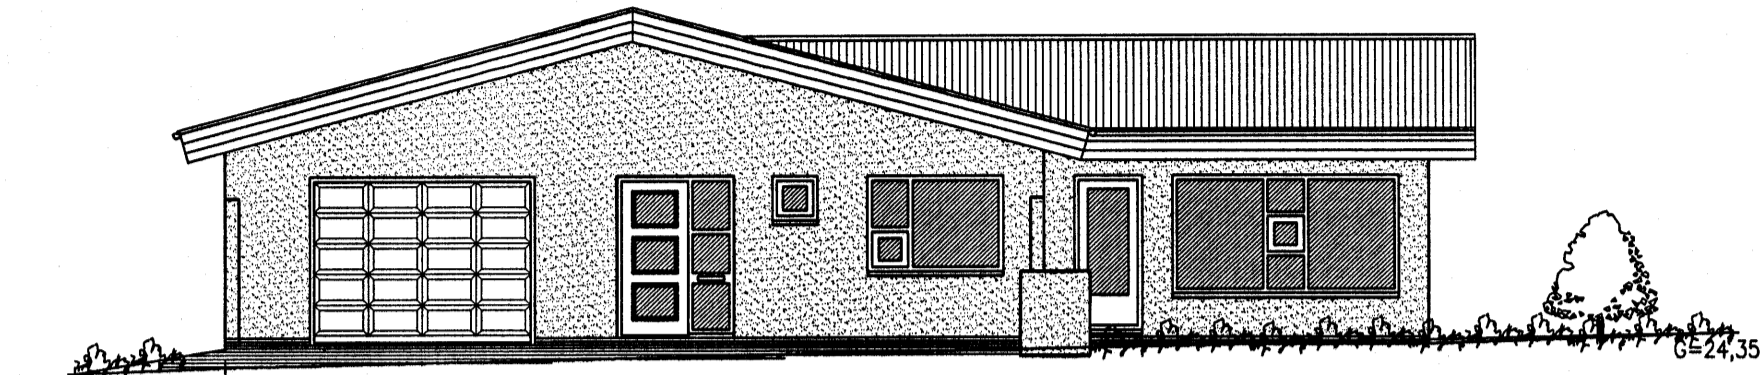

FJÓLUVELLIR 7 HAFNARFIRÐI.

Samþykkt þann

19 OKT. 2005

Byggingafultrúinn í Hafnarfirði
F.h. Kristján Þórarinnsson

G=23,82

ÚTLIT VESTUR MKV. 1:100.

G=24,35

L=23,80

L=23,00

L=23,00

G=24,35

L=23,80

ÚTLIT SUÐUR MKV. 1:100.

FJÓLUVELLIR 7 HAFNARFIRÐI.

Sigurður Þorvarðarson byggingafræðingur b.f.í.

Teiknistofan Strandgötu 11 220 Hafnarfirði.