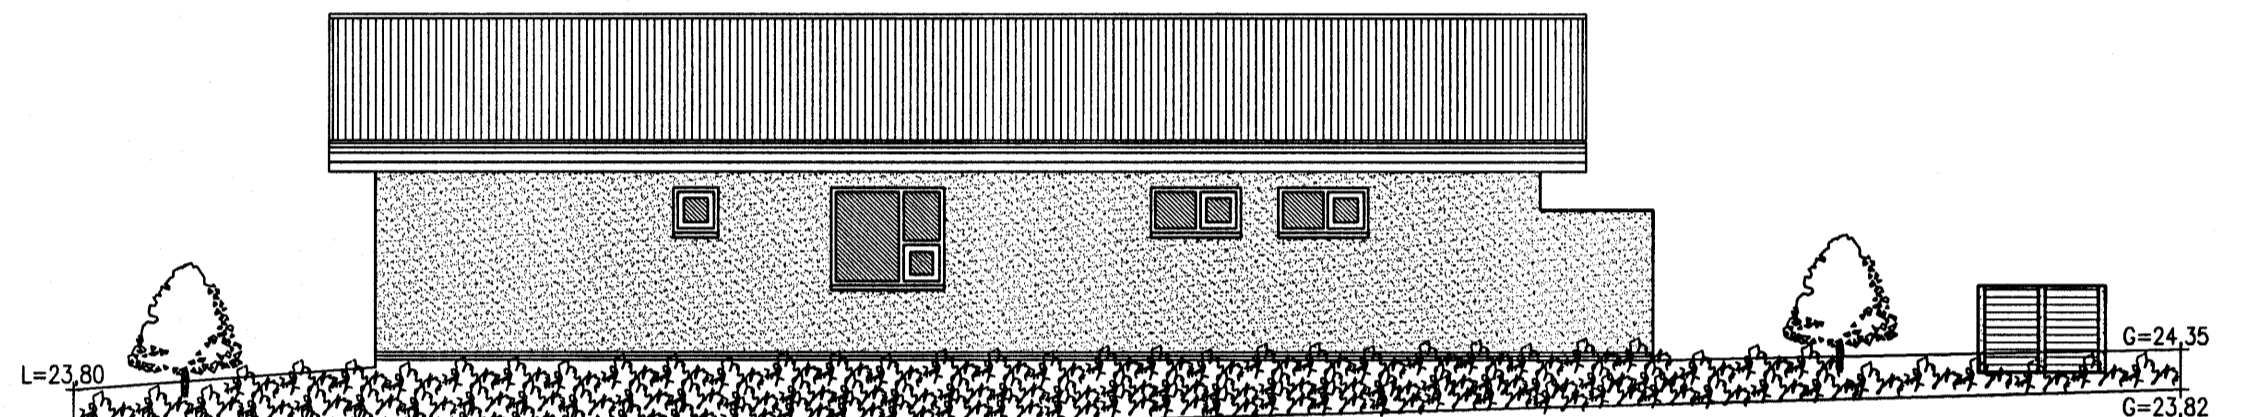

FJÓLUVELLIR 7 HAFNARFIRÐI.

Samþykkt þann

19 OKT. 2005

Byggingafultrúinn í Hafnarfirði
F.h. Kristján Þórarinnsson

G=23,82

ÚTLIT VESTUR MKV. 1:100.

G=24,35

L=23,80

L=23,00

ÚTLIT NORÐUR MKV. 1:100.

G=24,35

G=23,82

G=24,35

L=23,80

ÚTLIT AUSTUR MKV. 1:100.

G=23,82

L=23,00

L=23,00

G=24,35

L=23,80

ÚTLIT SUÐUR MKV. 1:100.

FJÓLUVELLIR 7 HAFNARFIRÐI.

Sigurður Þorvarðarson byggingafræðingur b.f.í.

Teiknistofan Strandgötu 11 220 Hafnarfirði.