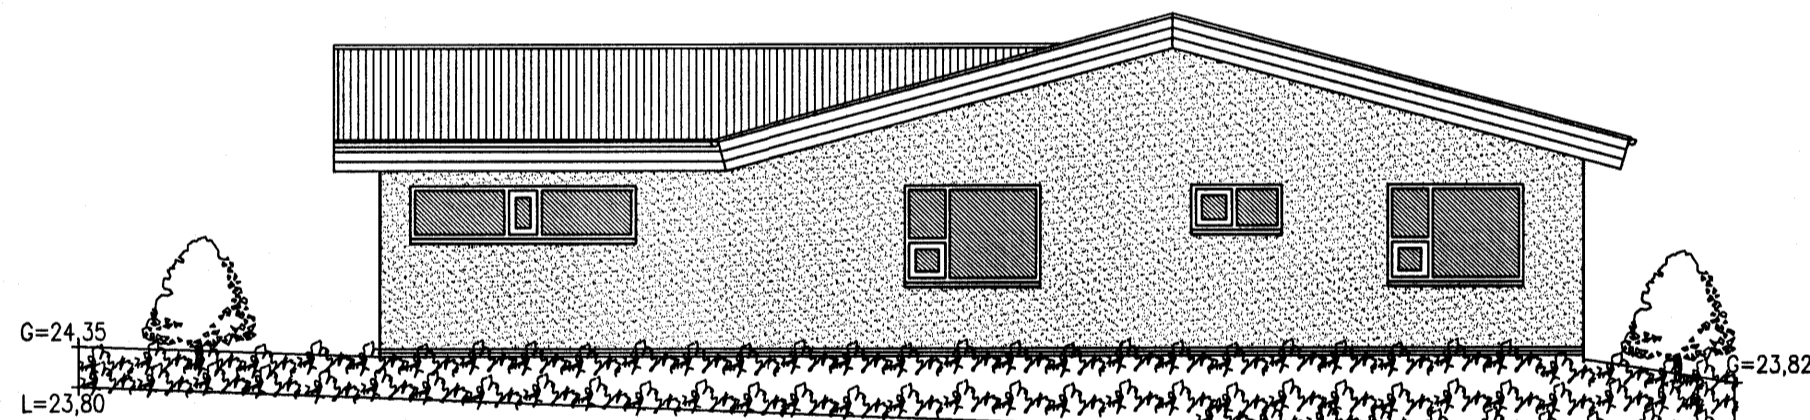

FJÓLUVELLIR 7 HAFNARFIRÐI.

Samþykkt þann

19 OKT. 2005

Byggingafultrúinn í Hafnarfirði
F.h. Kristján Þórarinnsson

G=23,82

ÚTLIT VESTUR MKV. 1:100.

G=24,35

L=23,80

L=23,00

ÚTLIT NORÐUR MKV. 1:100.

G=24,35

G=23,82

G=24,35

L=23,80

ÚTLIT AUSTUR MKV. 1:100.

G=23,82

L=23,00

L=23,00

G=24,35

L=23,80

ÚTLIT SUÐUR MKV. 1:100.

FJÓLUVELLIR 7 HAFNARFIRÐI.

Sigurður Þorvarðarson byggingafræðingur b.f.í.

Teiknistofan Strandgötu 11 220 Hafnarfirði.