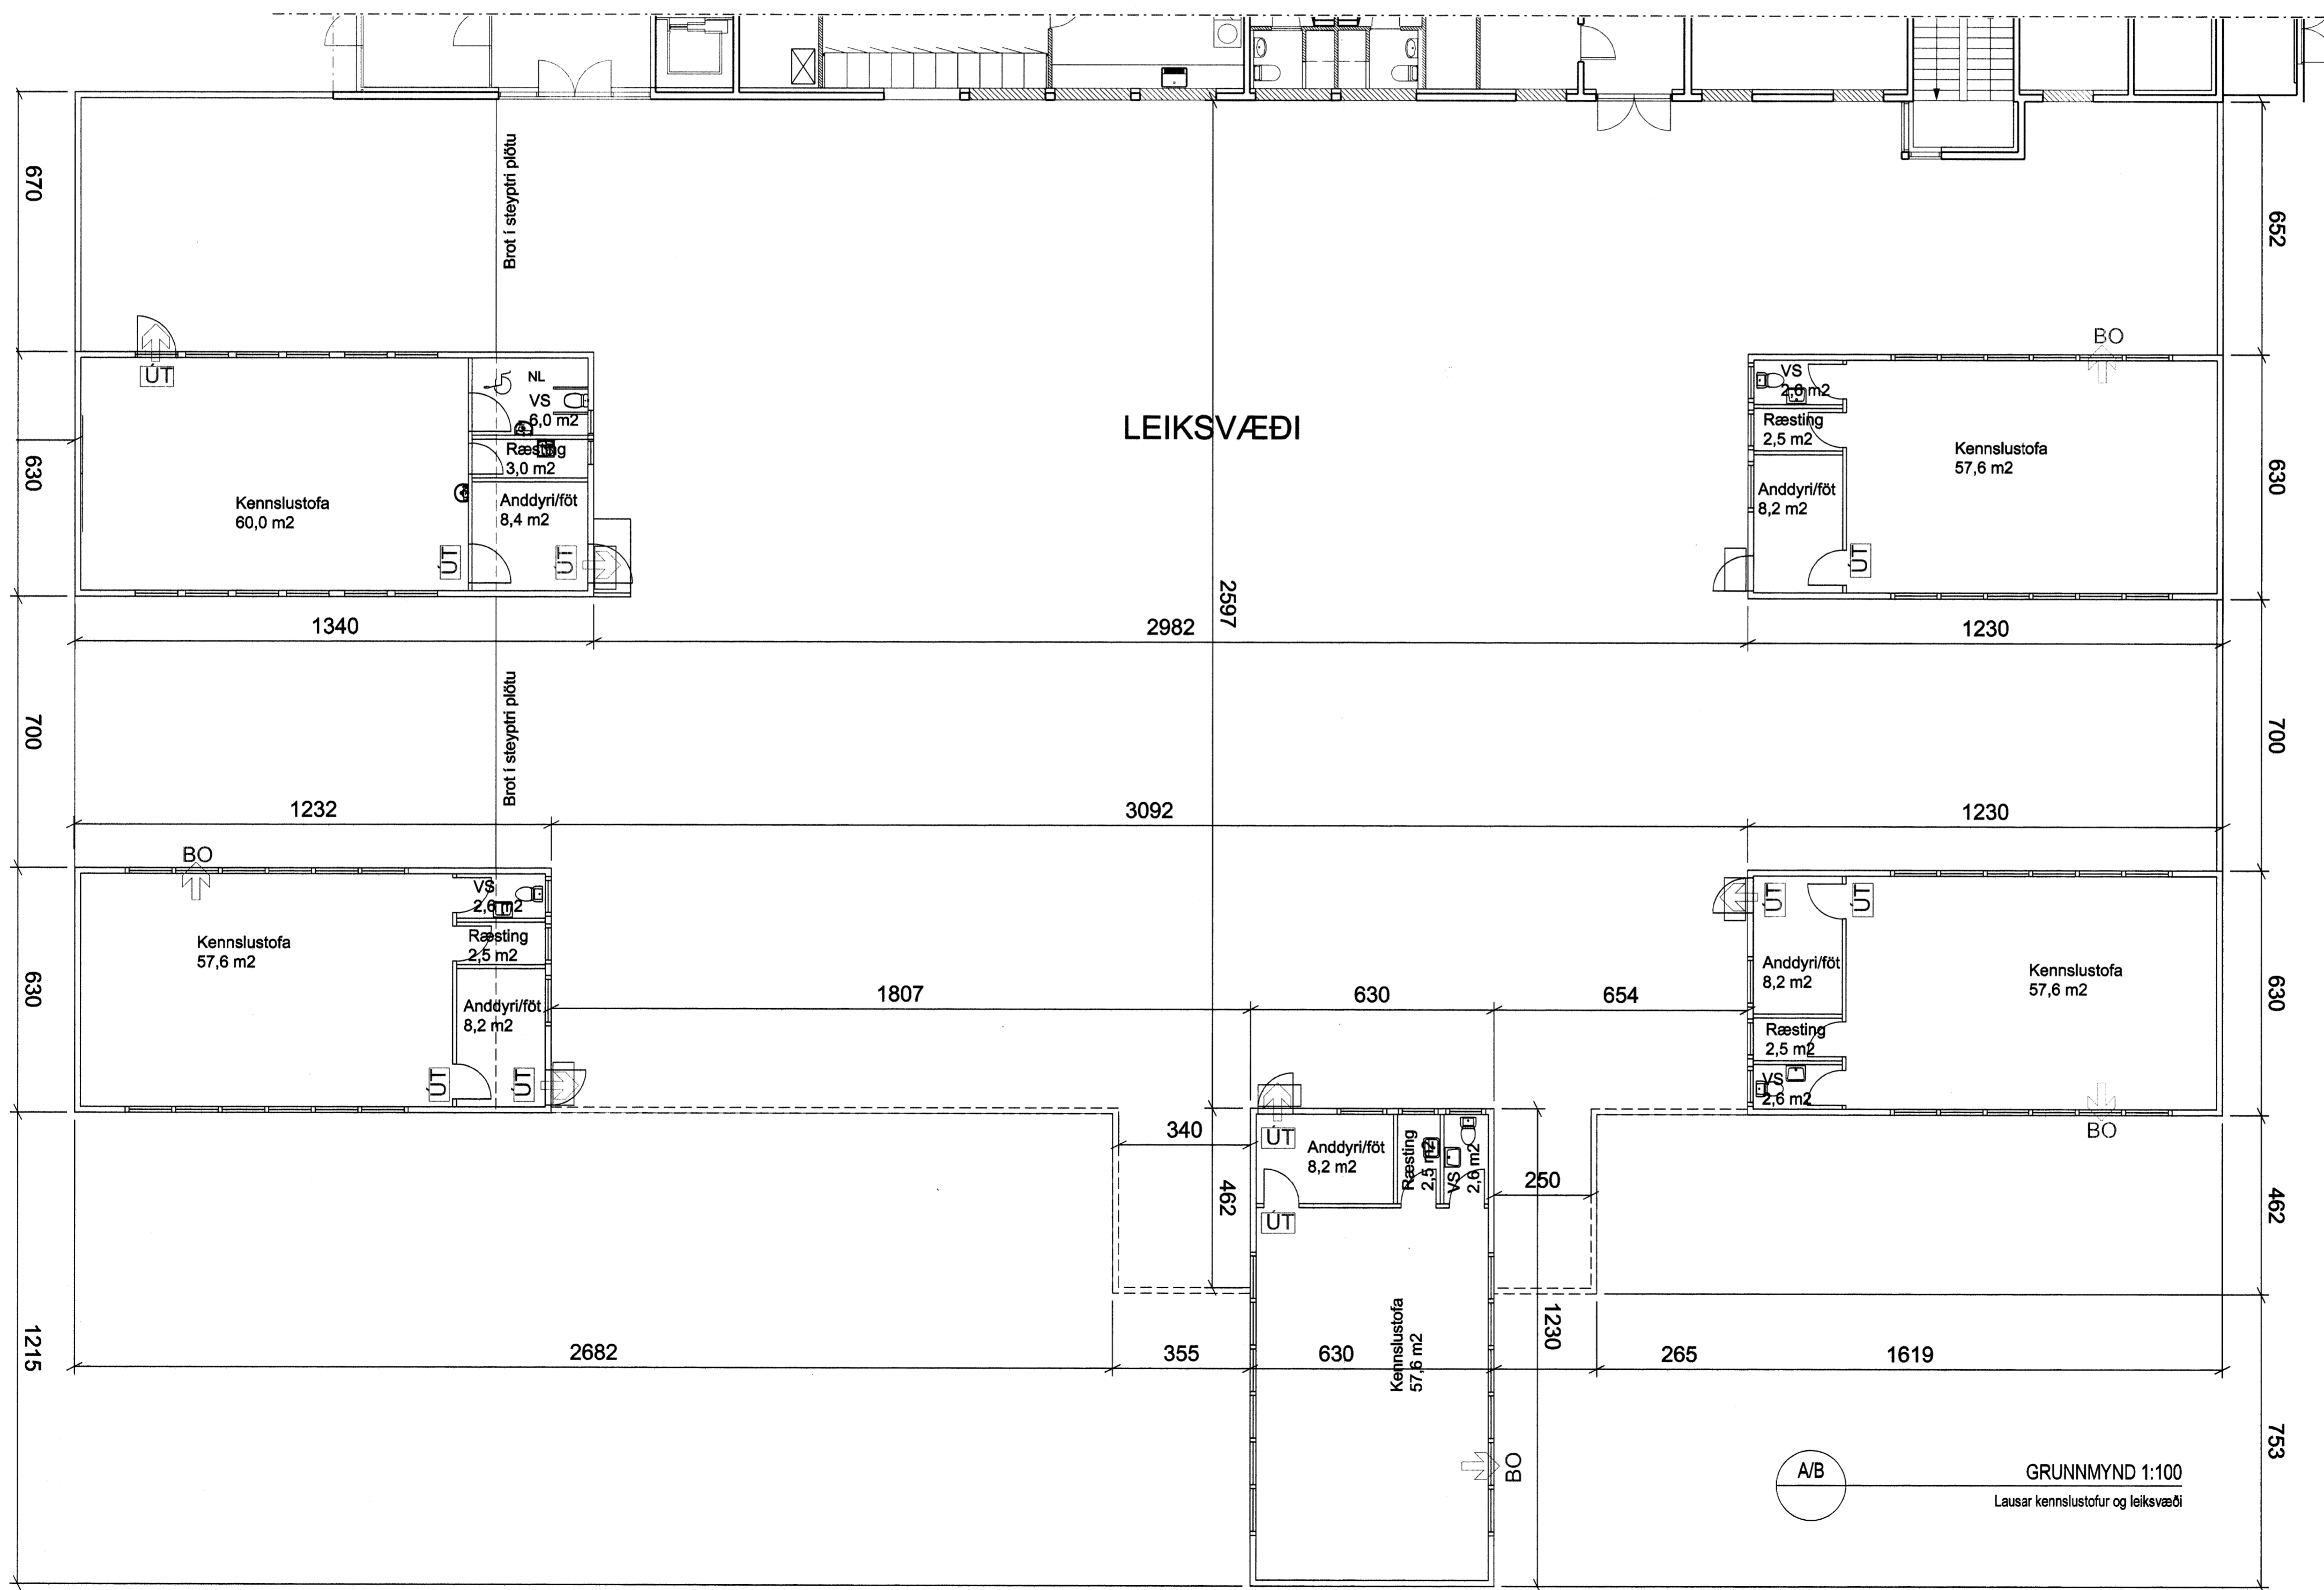

A/B GRUNNMYND 1:100
Lausar kennslustofur og leiksvæði

Samþykkt þann
05 SEPT. 2005

Byggingafultrúinn í Hafnarfirði
F.h. Kristján Þórarinnsson

ÁSKILIÐ
SÁ BOKIÐ

Stökkvilið hjáuborgarsvæðisins bs.
29/9/05 BK.

23.09.05
A.A.

HEILBRIGÐISEFTIRLIT
HAFNARFJARDAR-
OG KÓPAVOGSSVÆÐIS
Gardalorgi 7 - 210 Gardabæ

23.09.2005
Jóna dín Guðjónsdóttir

B	KT	HMH	20.09.2005
Málsetningu bært við. Teikning lagðar			
A	KT	HMH	18.08.2005
Aðlömu og tilsettuðum breytt. Bætt við skilastofu og leiksvæði.			
ÚTGÁFA	TEIKNAD	ÍSAMPYKKT	Í DAG
BREYTINGAR			

Artun aðalhönnuðar:
Helgi Már Halldórsson arkitekt FAI, hl. 301258-7049

ÁSVELLIR 1-HAUKAHÚS
HRAUNVALLASKÓLI-ADALTEIKNING

VERKFRNI	MOVI A1
GRUNNMYND	1:100
KENNSLUSTOFUR OG	TEIKNAD
SKRIFSTOFA	HMH
VERK NR.	DAG
0542	27.04.05
NUMER TEIKNINGAR	ÚTGÁFA
103	B