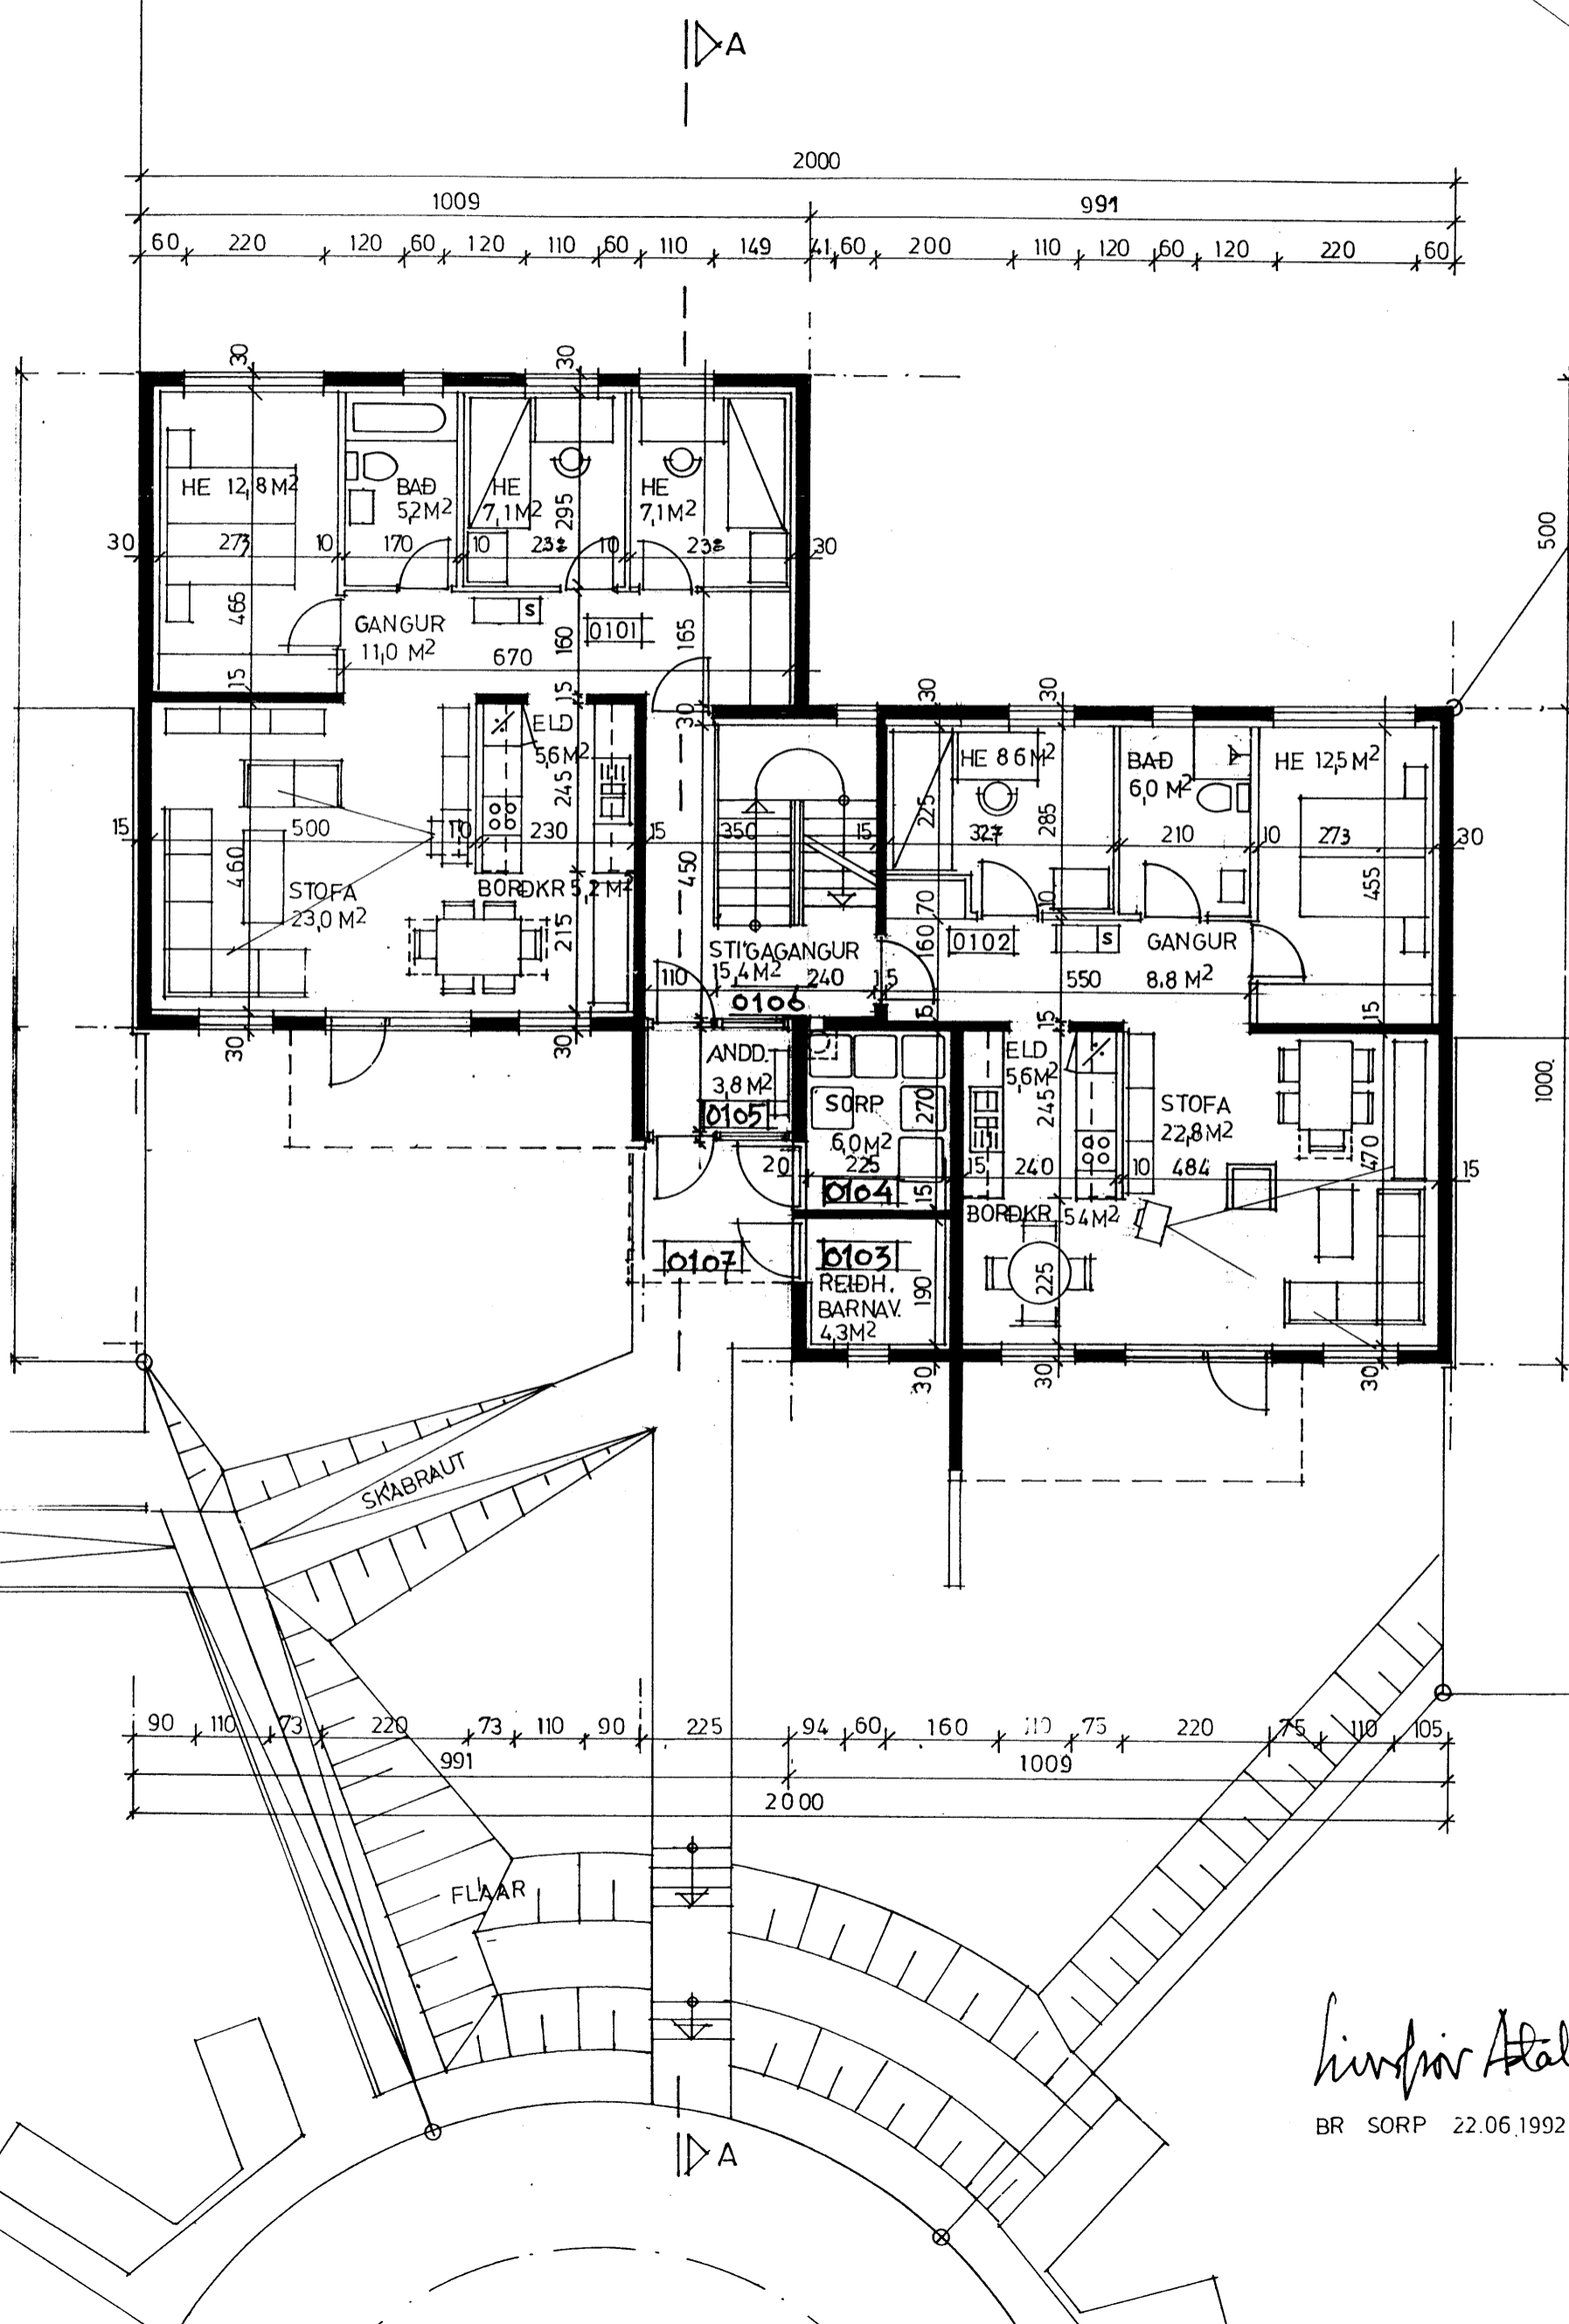

Skráningarnúmer: Alholt 32, 220 Hafnarfirður		Skráningarnúmer: Sigurþór Aðalsteinsson	
Landnúmer: 119937	Uggala: 4.01	Dags.: 21.2.2006	Kennitala: 230144-3939
D1	D2	D3	D4
D5	D6	D7	D8
D9	D10	D11	D12
D13	D14	D15	D16
D17	D18	D19	D20
D21	D22	D23	D24
D25	D26	D27	D28
D29	D30	D31	D32
D33	D34	D35	D36
D37	D38	D39	D40
D41	D42	D43	D44
D45	D46	D47	D48
D49	D50	D51	D52
D53	D54	D55	D56
D57	D58	D59	D60
D61	D62	D63	D64
D65	D66	D67	D68
D69	D70	D71	D72
D73	D74	D75	D76
D77	D78	D79	D80
D81	D82	D83	D84
D85	D86	D87	D88
D89	D90	D91	D92
D93	D94	D95	D96
D97	D98	D99	D100
D101	D102	D103	D104
D105	D106	D107	D108
D109	D110	D111	D112
D113	D114	D115	D116
D117	D118	D119	D120
D121	D122	D123	D124
D125	D126	D127	D128
D129	D130	D131	D132
D133	D134	D135	D136
D137	D138	D139	D140
D141	D142	D143	D144
D145	D146	D147	D148
D149	D150	D151	D152
D153	D154	D155	D156
D157	D158	D159	D160
D161	D162	D163	D164
D165	D166	D167	D168
D169	D170	D171	D172
D173	D174	D175	D176
D177	D178	D179	D180
D181	D182	D183	D184
D185	D186	D187	D188
D189	D190	D191	D192
D193	D194	D195	D196
D197	D198	D199	D200
D201	D202	D203	D204
D205	D206	D207	D208
D209	D210	D211	D212
D213	D214	D215	D216
D217	D218	D219	D220
D221	D222	D223	D224
D225	D226	D227	D228
D229	D230	D231	D232
D233	D234	D235	D236
D237	D238	D239	D240
D241	D242	D243	D244
D245	D246	D247	D248
D249	D250	D251	D252
D253	D254	D255	D256
D257	D258	D259	D260
D261	D262	D263	D264
D265	D266	D267	D268
D269	D270	D271	D272
D273	D274	D275	D276
D277	D278	D279	D280
D281	D282	D283	D284
D285	D286	D287	D288
D289	D290	D291	D292
D293	D294	D295	D296
D297	D298	D299	D300
D301	D302	D303	D304
D305	D306	D307	D308
D309	D310	D311	D312
D313	D314	D315	D316
D317	D318	D319	D320
D321	D322	D323	D324
D325	D326	D327	D328
D329	D330	D331	D332
D333	D334	D335	D336
D337	D338	D339	D340
D341	D342	D343	D344
D345	D346	D347	D348
D349	D350	D351	D352
D353	D354	D355	D356
D357	D358	D359	D360
D361	D362	D363	D364
D365	D366	D367	D368
D369	D370	D371	D372
D373	D374	D375	D376
D377	D378	D379	D380
D381	D382	D383	D384
D385	D386	D387	D388
D389	D390	D391	D392
D393	D394	D395	D396
D397	D398	D399	D400
D401	D402	D403	D404
D405	D406	D407	D408
D409	D410	D411	D412
D413	D414	D415	D416
D417	D418	D419	D420
D421	D422	D423	D424
D425	D426	D427	D428
D429	D430	D431	D432
D433	D434	D435	D436
D437	D438	D439	D440
D441	D442	D443	D444
D445	D446	D447	D448
D449	D450	D451	D452
D453	D454	D455	D456
D457	D458	D459	D460
D461	D462	D463	D464
D465	D466	D467	D468
D469	D470	D471	D472
D473	D474	D475	D476
D477	D478	D479	D480
D481	D482	D483	D484
D485	D486	D487	D488
D489	D490	D491	D492
D493	D494	D495	D496
D497	D498	D499	D500
D501	D502	D503	D504
D505	D506	D507	D508
D509	D510	D511	D512
D513	D514	D515	D516
D517	D518	D519	D520
D521	D522	D523	D524
D525	D526	D527	D528
D529	D530	D531	D532
D533	D534	D535	D536
D537	D538	D539	D540
D541	D542	D543	D544
D545	D546	D547	D548
D549	D550	D551	D552
D553	D554	D555	D556
D557	D558	D559	D560
D561	D562	D563	D564
D565	D566	D567	D568
D569	D570	D571	D572
D573	D574	D575	D576
D577	D578	D579	D580
D581	D582	D583	D584
D585	D586	D587	D588
D589	D590	D591	D592
D593	D594	D595	D596
D597	D598	D599	D600
D601	D602	D603	D604
D605	D606	D607	D608
D609	D610	D611	D612
D613	D614	D615	D616
D617	D618	D619	D620
D621	D622	D623	D624
D625	D626	D627	D628
D629	D630	D631	D632
D633	D634	D635	D636
D637	D638	D639	D640
D641	D642	D643	D644
D645	D646	D647	D648
D649	D650	D651	D652
D653	D654	D655	D656
D657	D658	D659	D660
D661	D662	D663	D664
D665	D666	D667	D668
D669	D670	D671	D672
D673	D674	D675	D676
D677	D678	D679	D680
D681	D682	D683	D684
D685	D686	D687	D688
D689	D690	D691	D692
D693	D694	D695	D696
D697	D698	D699	D700
D701	D702	D703	D704
D705	D706	D707	D708
D709	D710	D711	D712
D713	D714	D715	D716
D717	D718	D719	D720
D721	D722	D723	D724
D725	D726	D727	D728
D729	D730	D731	D732
D733	D734	D735	D736
D737	D738	D739	D740
D741	D742	D743	D744
D745	D746	D747	D748
D749	D750	D751	D752
D753	D754	D755	D756
D757	D758	D759	D760
D761	D762	D763	D764
D765	D766	D767	D768
D769	D770	D771	D772
D773	D774	D775	D776
D777	D778	D779	D780
D781	D782	D783	D784

EFNISLÝSING, YFIRBORDSAFERD :
STEYPTIR VEGGIR eru sléttþússaðir og málaðir, litur silkiþrátt (Útítex frá Sjöfn), grunnað með "Festi"
ÞAK, báruð málmklæðning, máluð, litur blágrátt (Rex frá Sjöfn)
ÞAKSKEGG fylgir þaki í lit, þaklitur alveg að vegg.
GLUGGAR OG HURDIR, málað, litur gult (Demidekk 2245-Y18R)
HANDRISLISTAR ofan á svölum 2" rör, litur fylgir þaki
STIGAHANDRID, lökkuð með Epoxy-lakki, litur gráblár.

Atvugaseindir	Stærð	Stærð	Stærð
Öll vettunnok og nokkurnáttar eru innmáskalega 0008 í kjallara			
Einn heitvatnsveitir er fyrir allar einingar matshúllans			
Sér rafmálir er fyrir hverja íbúð, og sér rafmálir fyrir sameigin, alls sjö málir.			
Íbúðir 0101 og 0102 á 1. hæð hafa séfnotarétt af 100 5,0 metra út frá suðunhlö íbúða			
Samgögnir summa			
Eignarhald			
Eignarhald	Stærð	Stærð	Stærð
0101	95,1	224,100	224,100
0102	89,4	204,660	204,660
0201	95,1	233,800	233,800
0301	101,8	245,250	245,250
0302	154,9	353,206	353,206
		401,595	401,595
Allis	665,8	1.660,571	1.660,571

Sigurþór Aðalsteinsson
BR SORP 22.06.1992

Sigurþór Aðalsteinsson
BR 21.02.2006 BR.SKRANINGART
BR 11.07.2005 BR.SKRANINGARTA
BR 28.06.