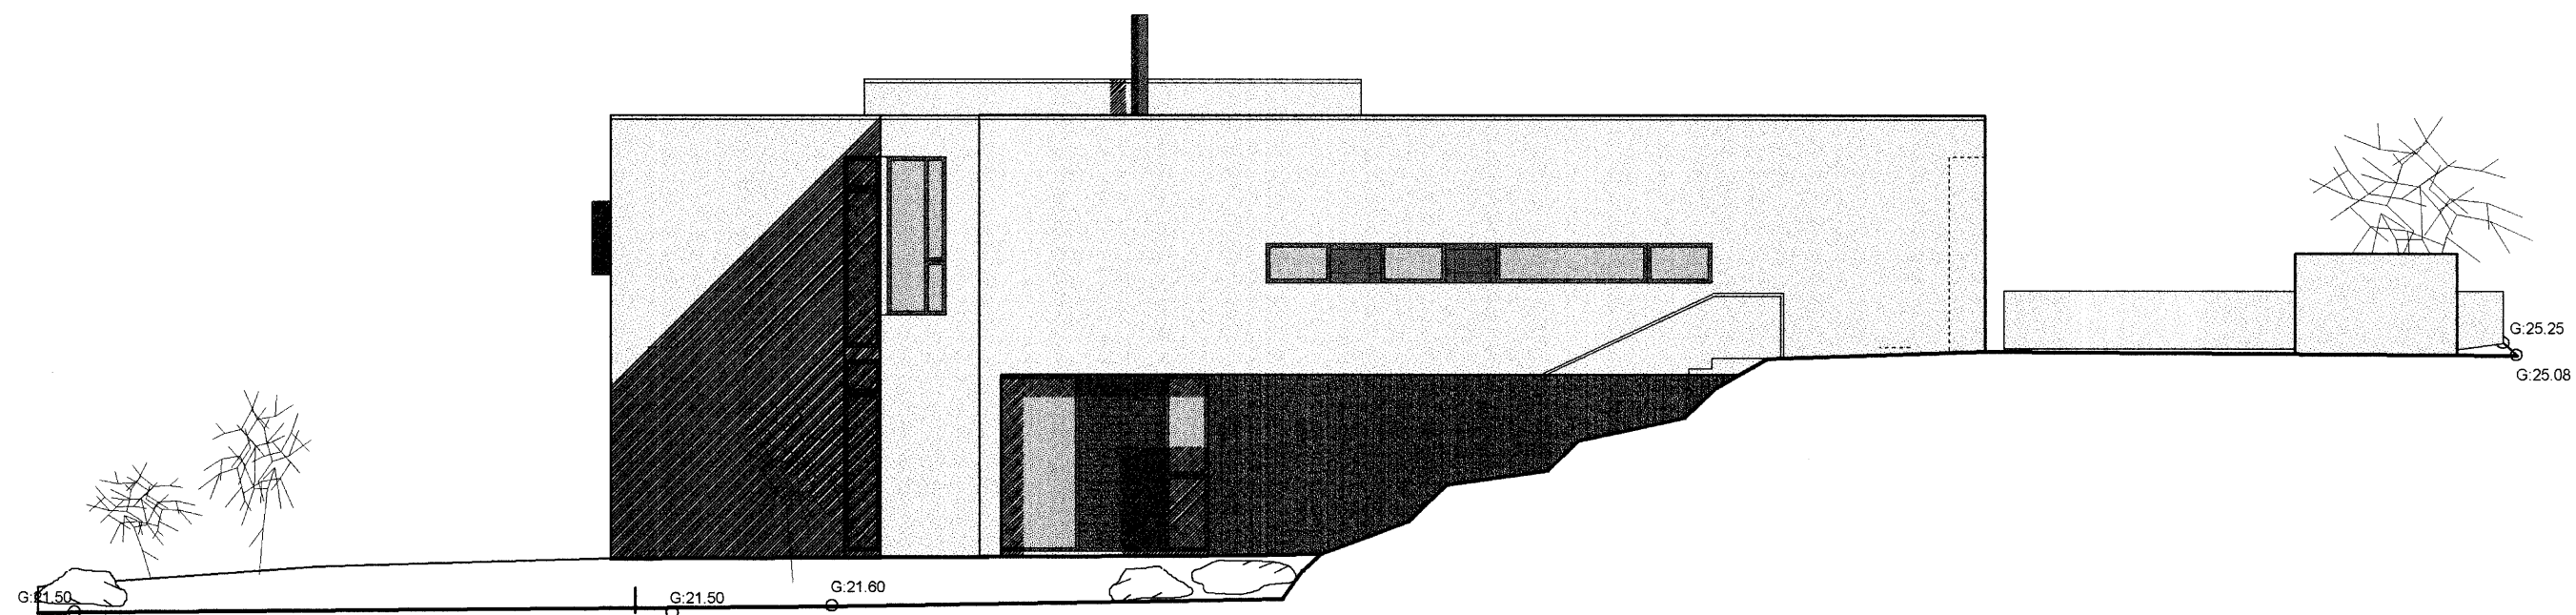

ÚTLIT SUÐVESTUR

ÚTLIT SUÐAUSTUR

ÚTLIT NORÐAUSTUR

ÚTLIT NORÐVESTUR

Samþykkt þann  
 16 FEB. 2006  
 Byggingafulltrúinn í Hafnarfirði  
 F.h. Kristján Þórarinnsson

Breytingar:  
 20.08.04 Skráningartafla lagfærð, rýmisnr. breytt.  
 05.02.06 Sorpgeymsla færð utanhúss. Skráningartafla lagfærð, rýmisnr. breytt.