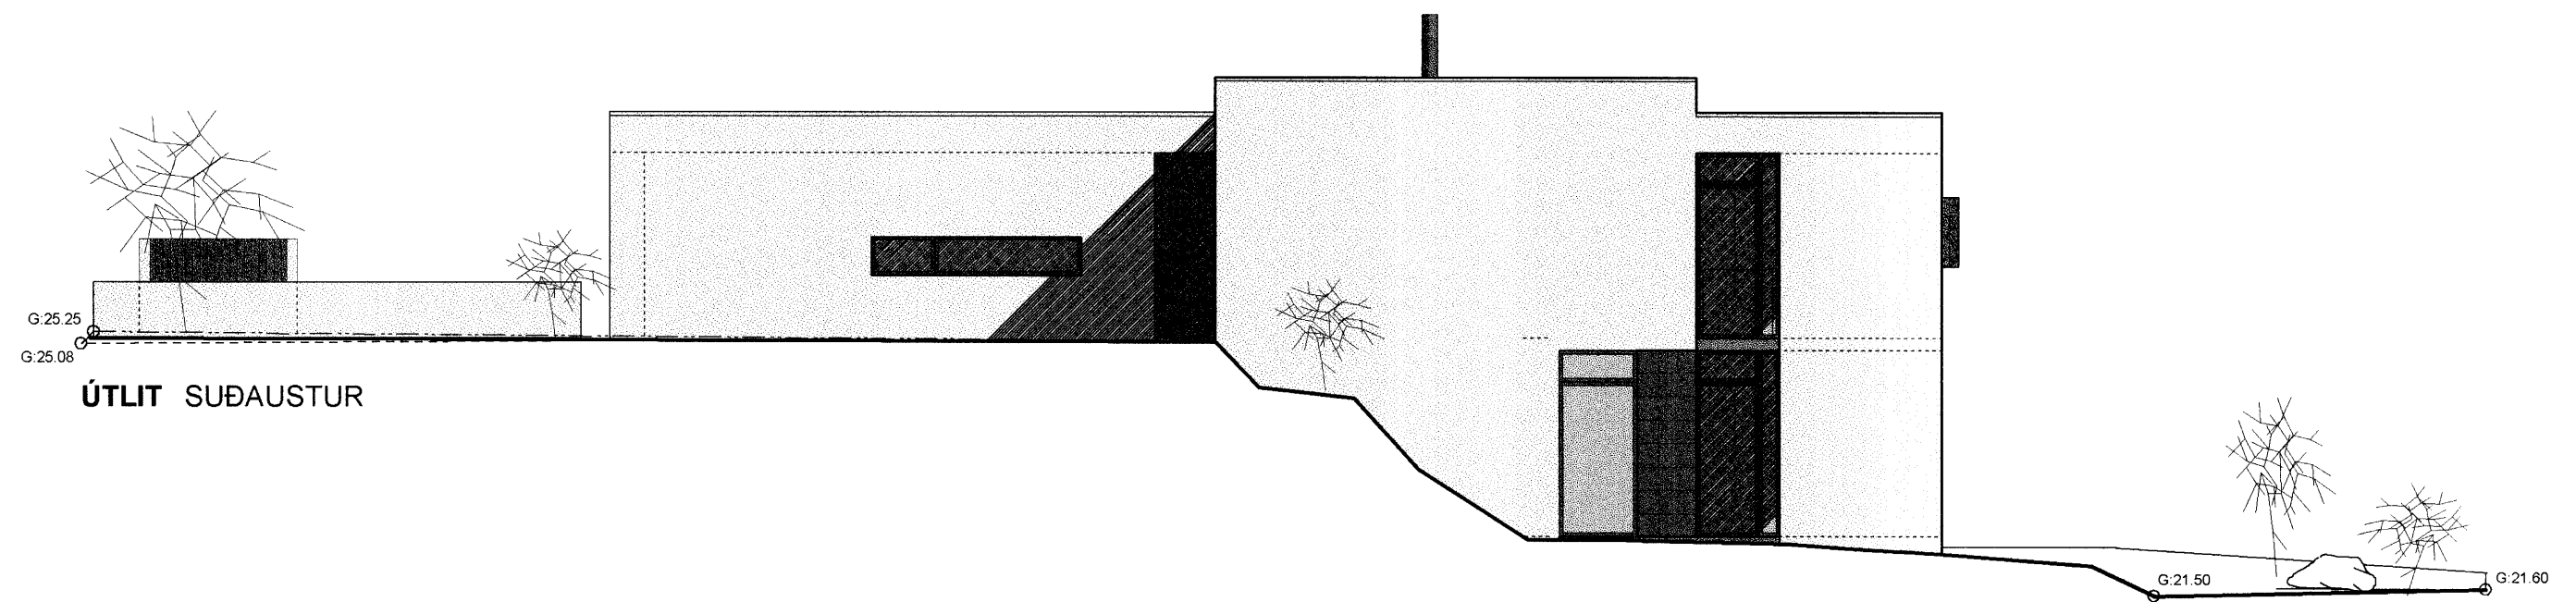

ÚTLIT SUÐVESTUR

ÚTLIT SUÐAUSTUR

ÚTLIT NORÐAUSTUR

ÚTLIT NORÐVESTUR

Samþykkt þann  
 16 FEB. 2006  
 Byggingafulltrúinn í Hafnarfirði  
 F.h. Kristján Þórarinnsson

Breytingar:  
 20.08.04 Skráningartafla lagfærð, rýmisnr. breytt.  
 05.02.06 Sorpgeymsla færð utanhúss. Skráningartafla lagfærð, rýmisnr. breytt.