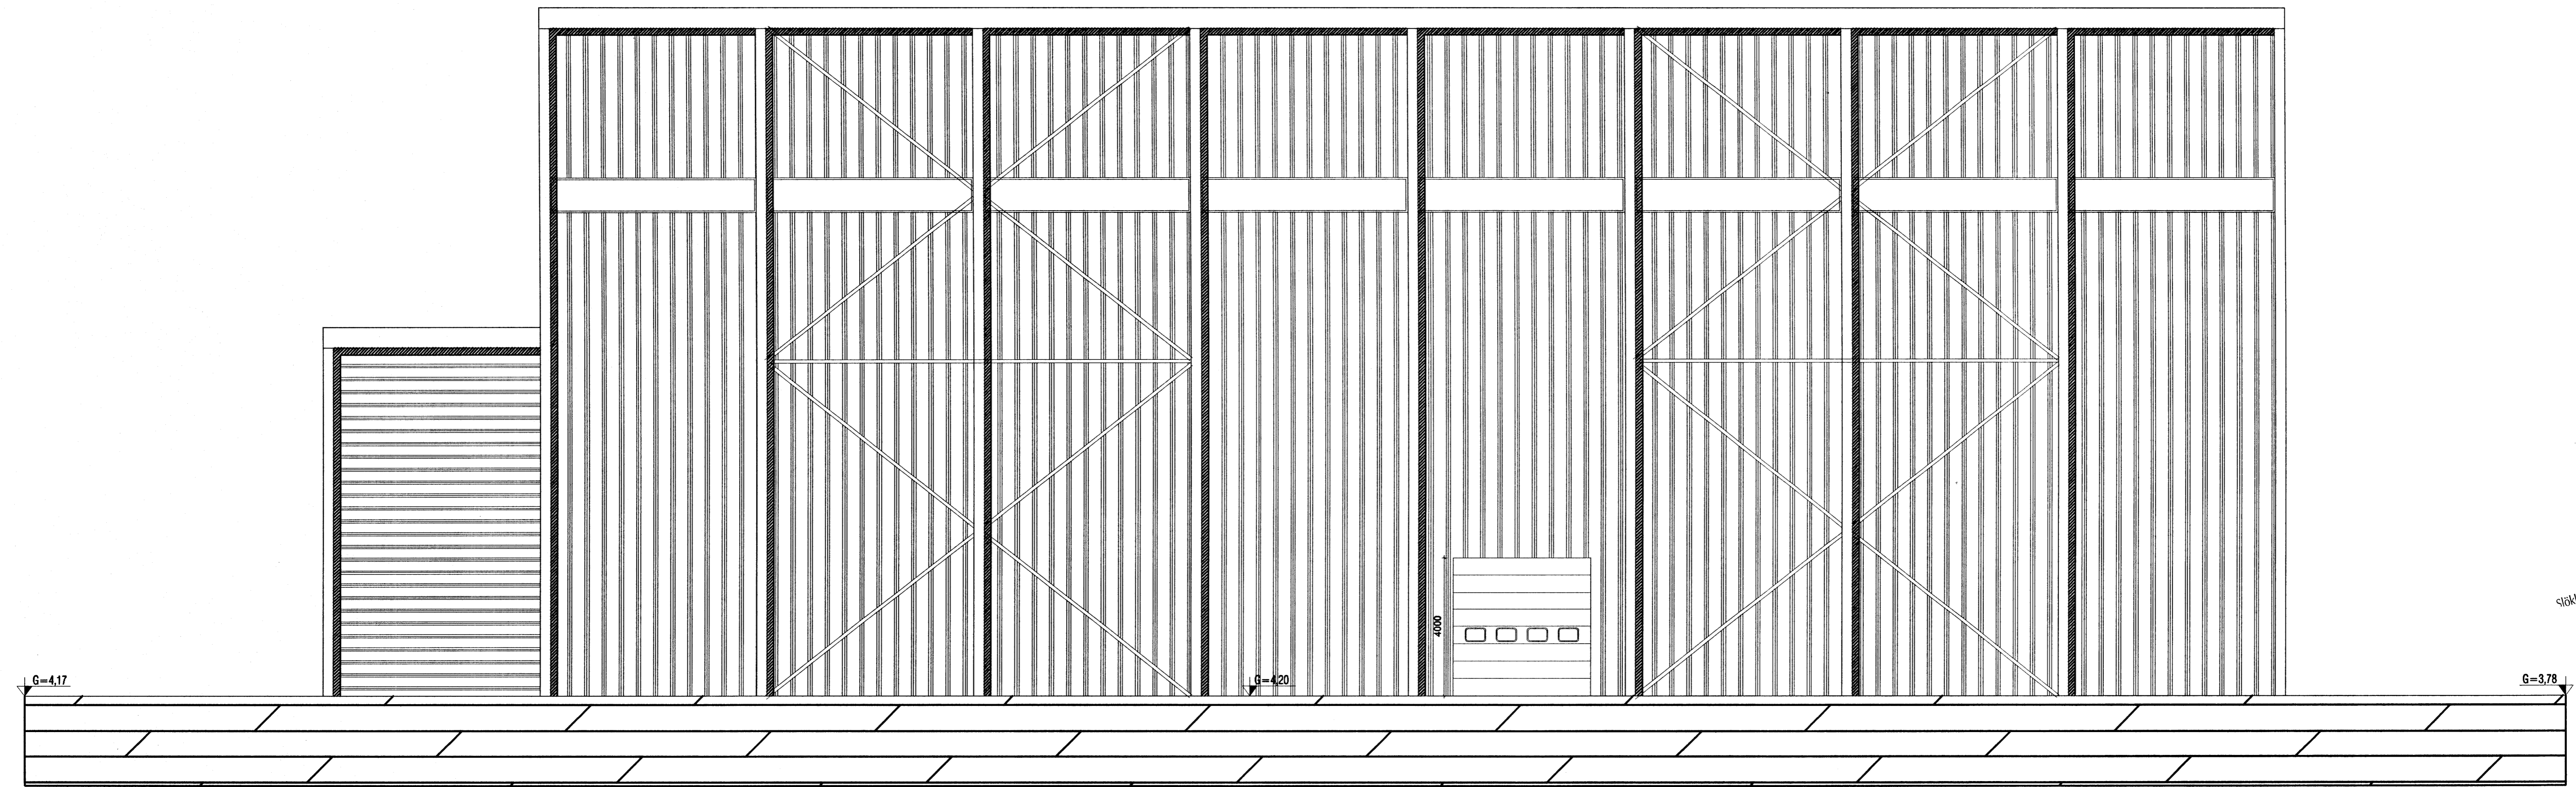

Útlit suður mkv 1:100

Útlit austur mkv 1:100

BREYTINGAR:
 03.10.2005 Nýtt anddyri (7,0 m²) að sunnan og ný hurð að norðan. Milliloft sett yfir inntaksklefa og þar koma tvær skrifstofur og fundarherbergi kemur yfir lyftarageymslu. Fjórir nýjir gluggar á 2. hæð að vestan. Lofttræsiklefi aftan við lyftarageymslu á 1. hæð vestanmegin. Ofanljós í lager minnkuð og leða lokuð. Staðsetning brunaslengna breytt.

AVH Aðaluppdráttur Útlit
 ARKITEKTÚR · VERKFRÆÐI · HÖNNUN

Dagsetning: 10.08.2005
 Mællkvarði: 1:100/A1
 Tolknað: AMH
 Yfirfaríð: _____
 Breyting: _____

A 110