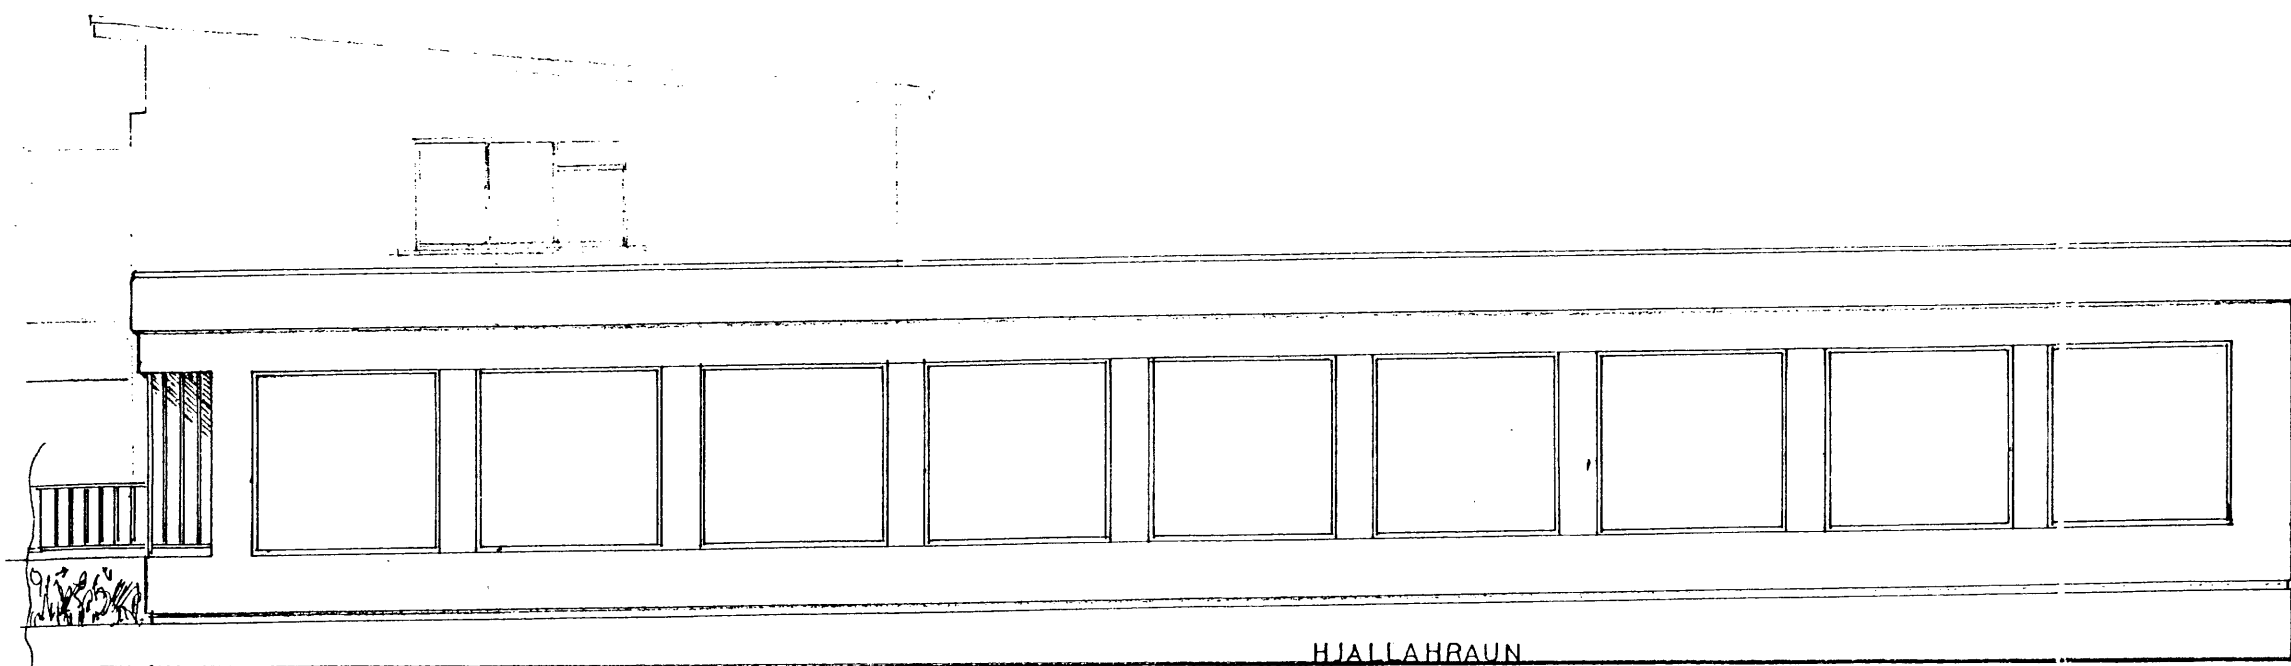

Samþykkt þann

12 APR. 2006

Byggingafulltrúinn í Hafnarfirði
F.h. Kristján Þórarinnsson

VESTUR

AUSTUR

Neyðarútgangur:
Svalir settar á húsið
og fellistigi settur við
endan á þeim

MHL.03

Upphaflegur hönnuður er Sigurður Þorvarðarsson

SUÐUR

HJALLAHRAUN

HEITI: ATVINNUHÚSNÆÐI VIÐ REYKJAVÍKURVEG 64.

HEITI: Útlit; Vestur, Austur og Suður

HANNAÐ: HÓMEIRA GHARAVI

ÞORGEIR ÞORGEIRSSON

DAGS: 30.03.06 MKV.: 100

TEIKN.NR.: 03/03