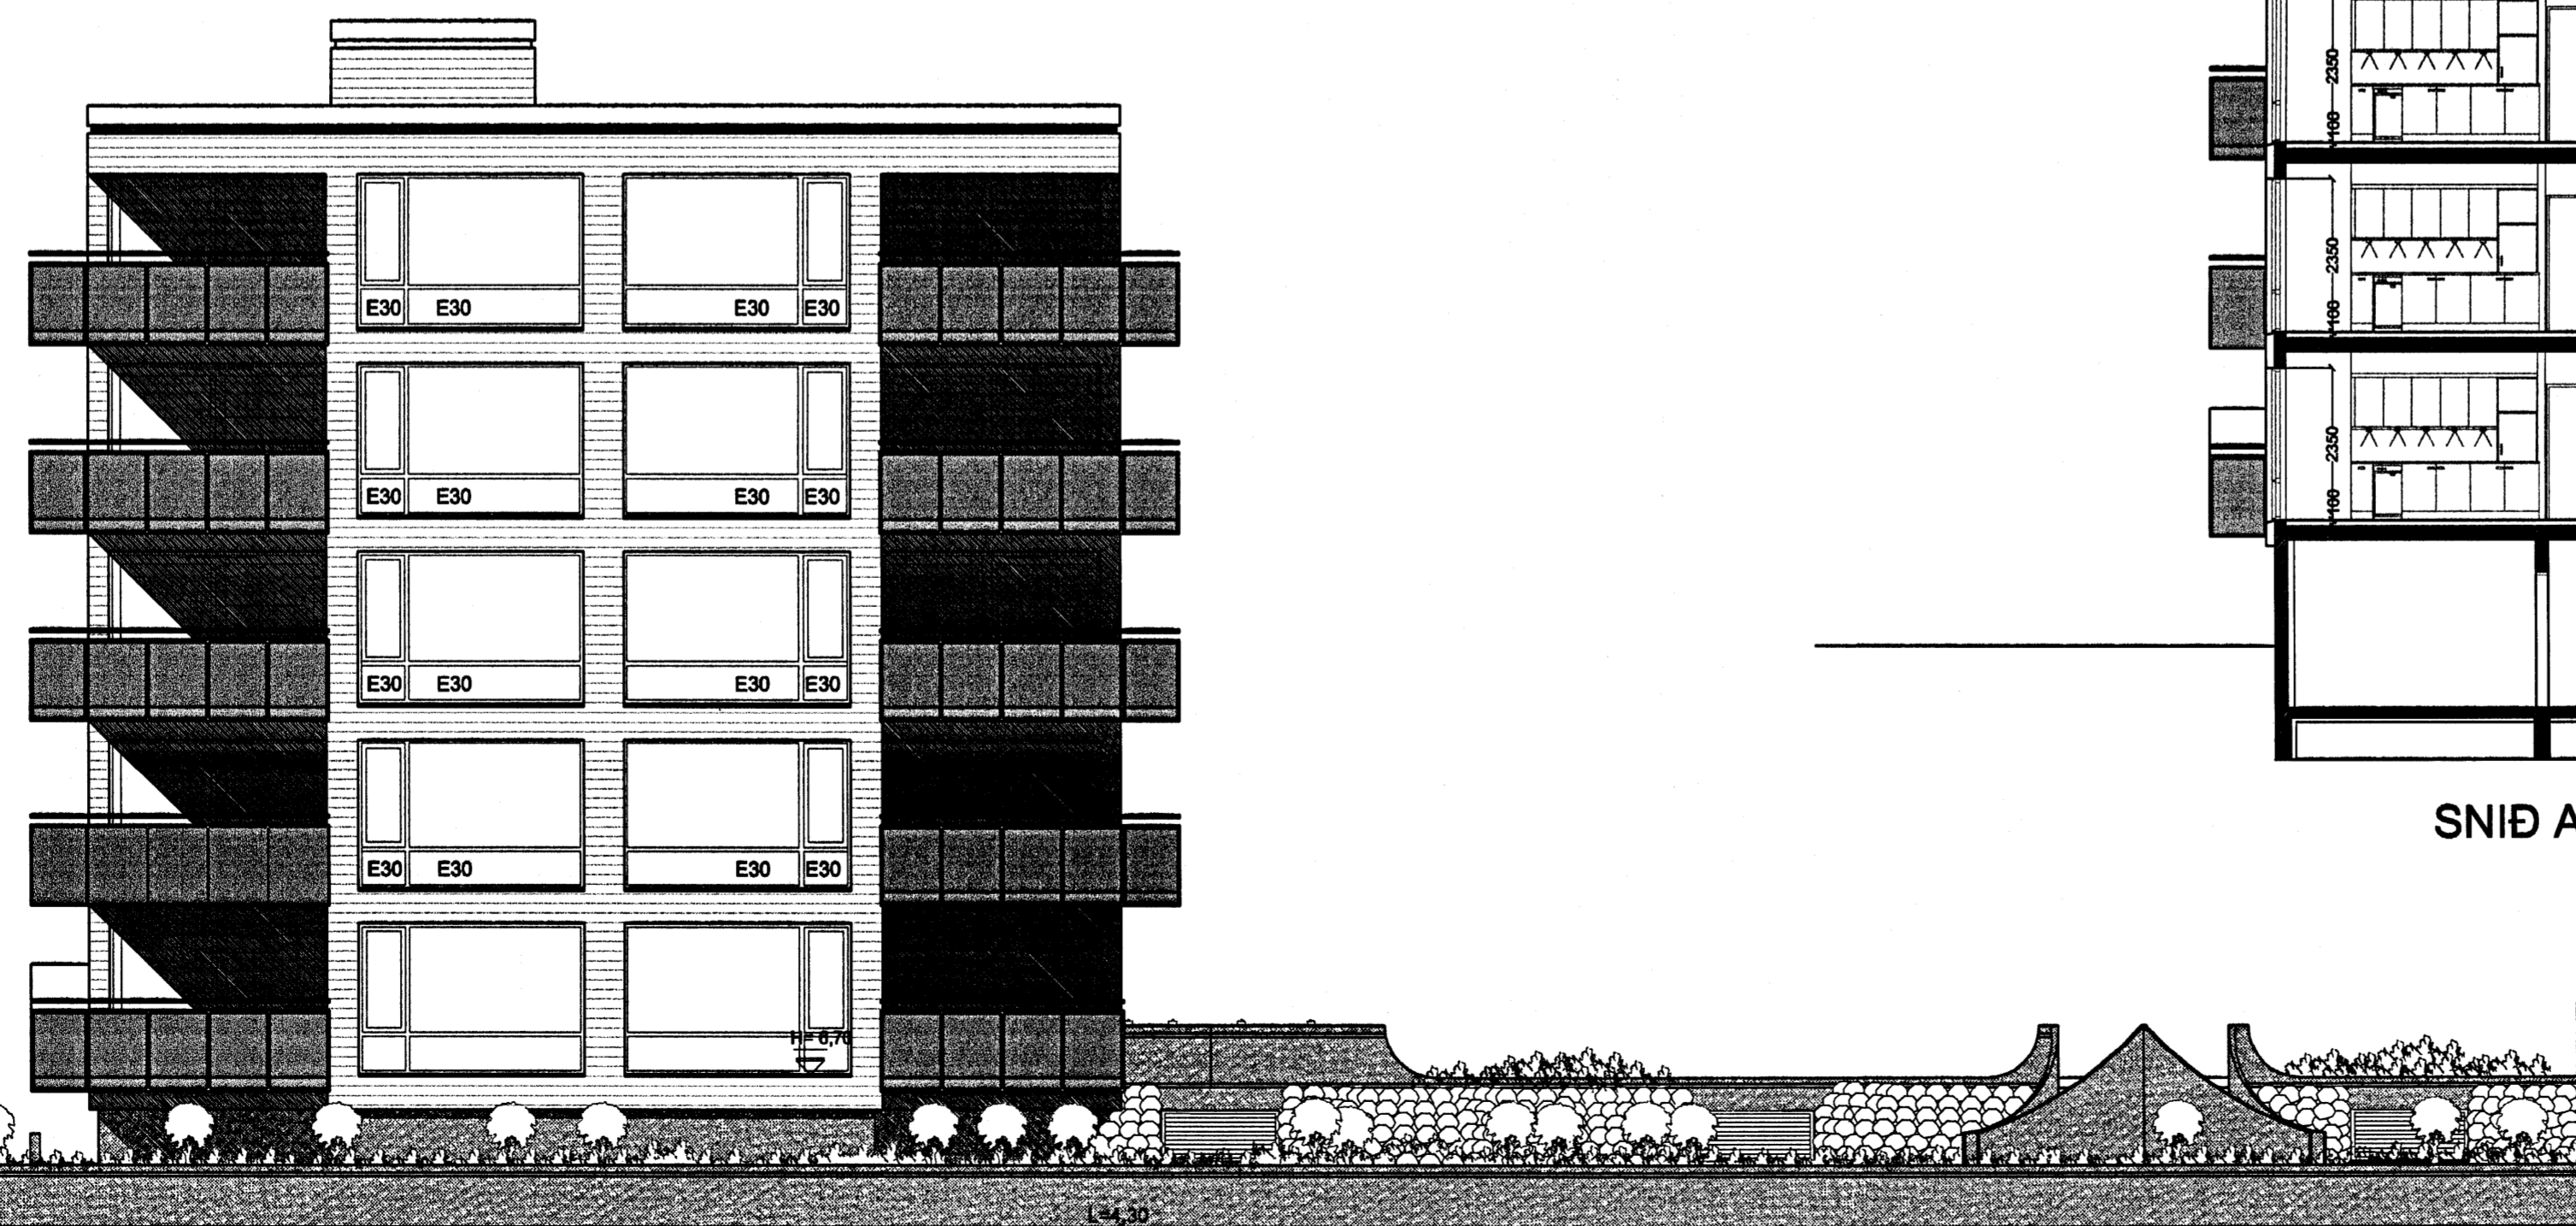

AUSTUR. ( SNÍÐ Í BÍLAKJALLARA)  
MKV. 1:100.

SNÍÐ A-A. MKV. 1:100.

24/3/06  
Stakkvillu hefurþingarsvæðisins h.  
E. Þorvaldsson

SUÐUR. MKV. 1:100.

NORÐURBAKKI 13a, 13b og 13c. HAFNARFIRÐI.

Sigurður Þorvaldsson byggingafræðingur bff.  
Teiknistofan Strandgötu 11 220 Hafnarfirdi.  
Sími: 5651510. Netfang: teiknistofan@slmnet.is  
STH. teiknistofan ehf. kt. 510298-2769. Kt. aðalhönnuðar: 141250-4189.