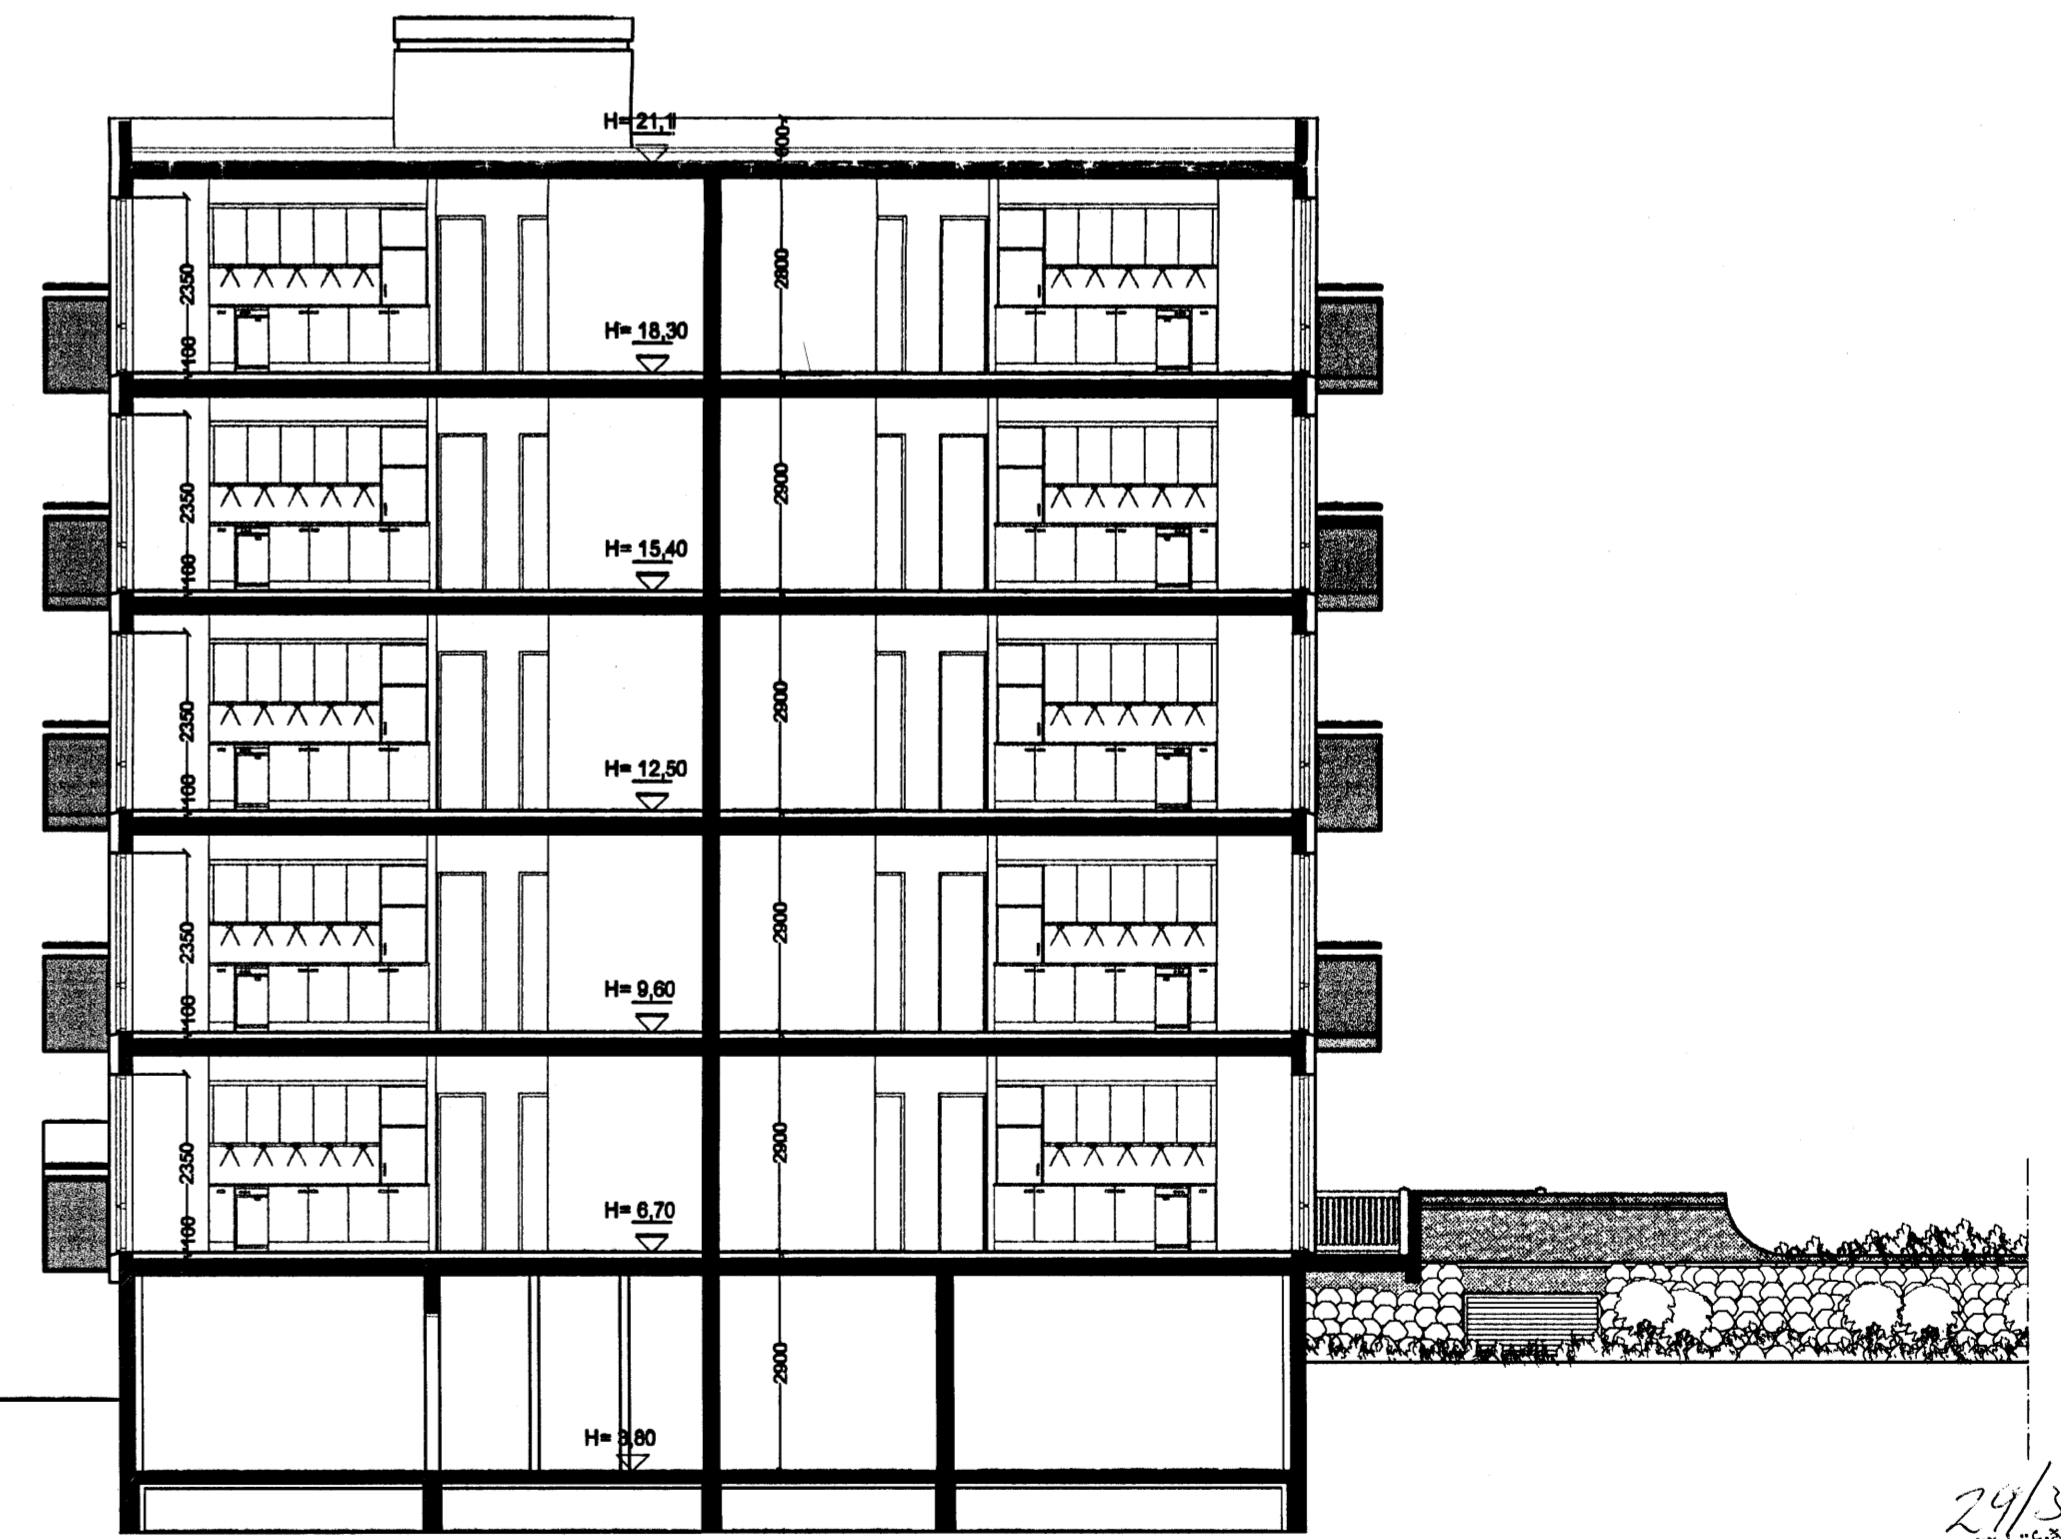

AUSTUR. ( SNÍÐ Í BÍLAKJALLARA)  
MKV. 1:100.

SNÍÐ A-A. MKV. 1:100.

24/3/06  
Stakkvillu hefurþingarsvæðisins h.  
E. Þorvaldsson

SUÐUR. MKV. 1:100.

NORÐURBAKKI 13a, 13b og 13c. HAFNARFIRÐI.

Sigurður Þorvaldsson byggingafræðingur bff.  
Teiknistofan Strandgötu 11 220 Hafnarfirdi.  
Sími: 5651510. Netfang: teiknistofan@slmnet.is  
STH. teiknistofan ehf. kt. 510298-2769. Kt. aðalhönnuðar: 141250-4189.