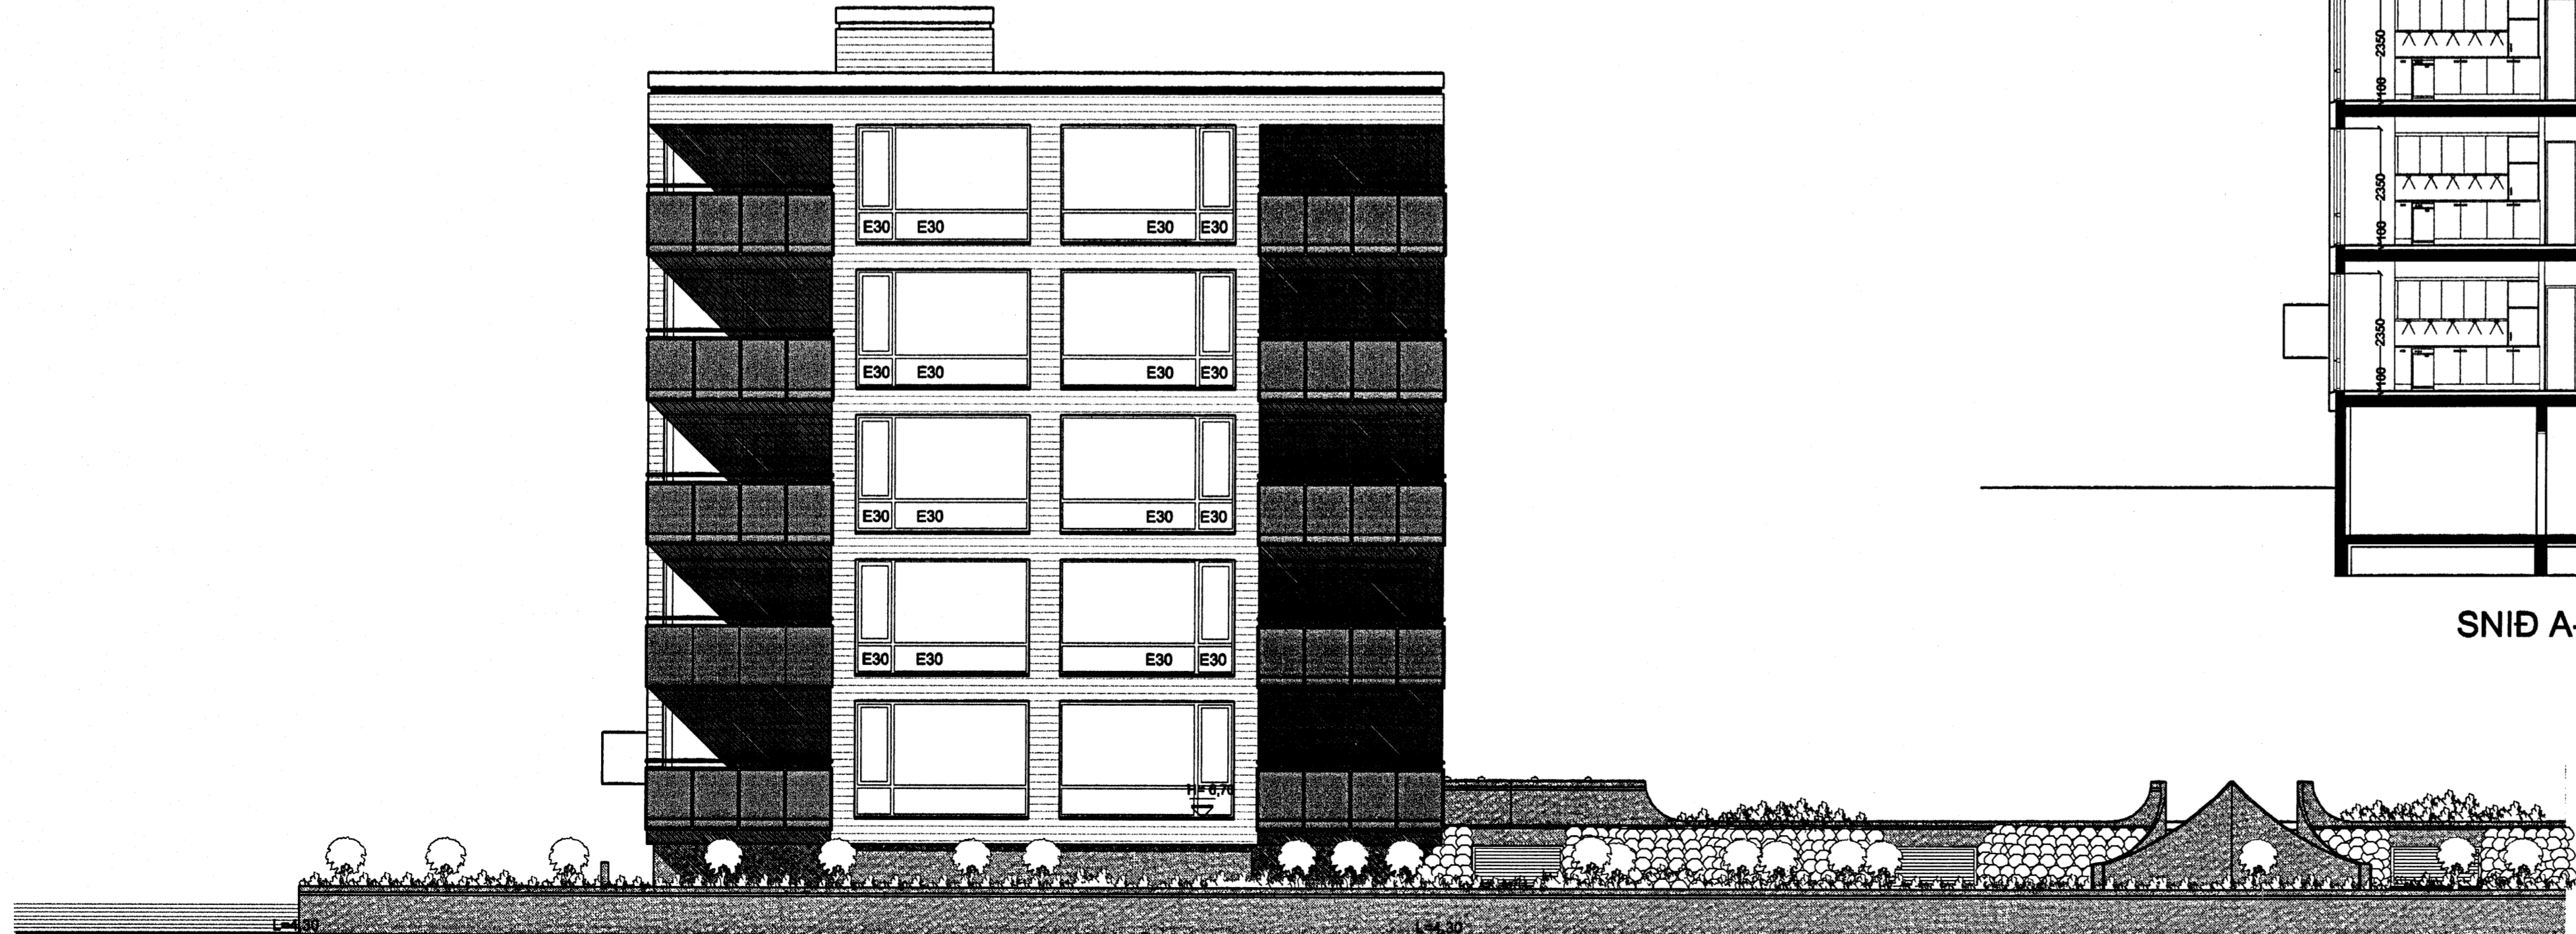

Úr Gildi

AUSTUR. (SNID Í BÍLAKJALLARA)  
MKV. 1:100.

SUÐUR. MKV. 1:100.

SNID A-A. MKV. 1:100.

NORÐURBAKKI 13a, 13b og 13c. HAFNARFIRÐI.		
Sigurður Þorvarðarson byggingafræðingur bfl.		
Teiknistofan Strandgötu 11 220 Hafnarfirði.		
Sími: 5651510. Netfang: teiknistofan@smnet.is		
STH. teiknistofan ehf. kt. 510298-2769. Kt. aðalhönnuðar: 141250-4189.		
Skýringar:	Aðaluppdráttur.	
Teikning:	Útlitsmynd/ snið.	
Mælikvarði:	1 : 100.	Dagsetning: 25 janúar 2006.
Undirskrift:	<i>22/4 06 sig</i>	
Blað nr.:	5 af 8.	
Breytt:		