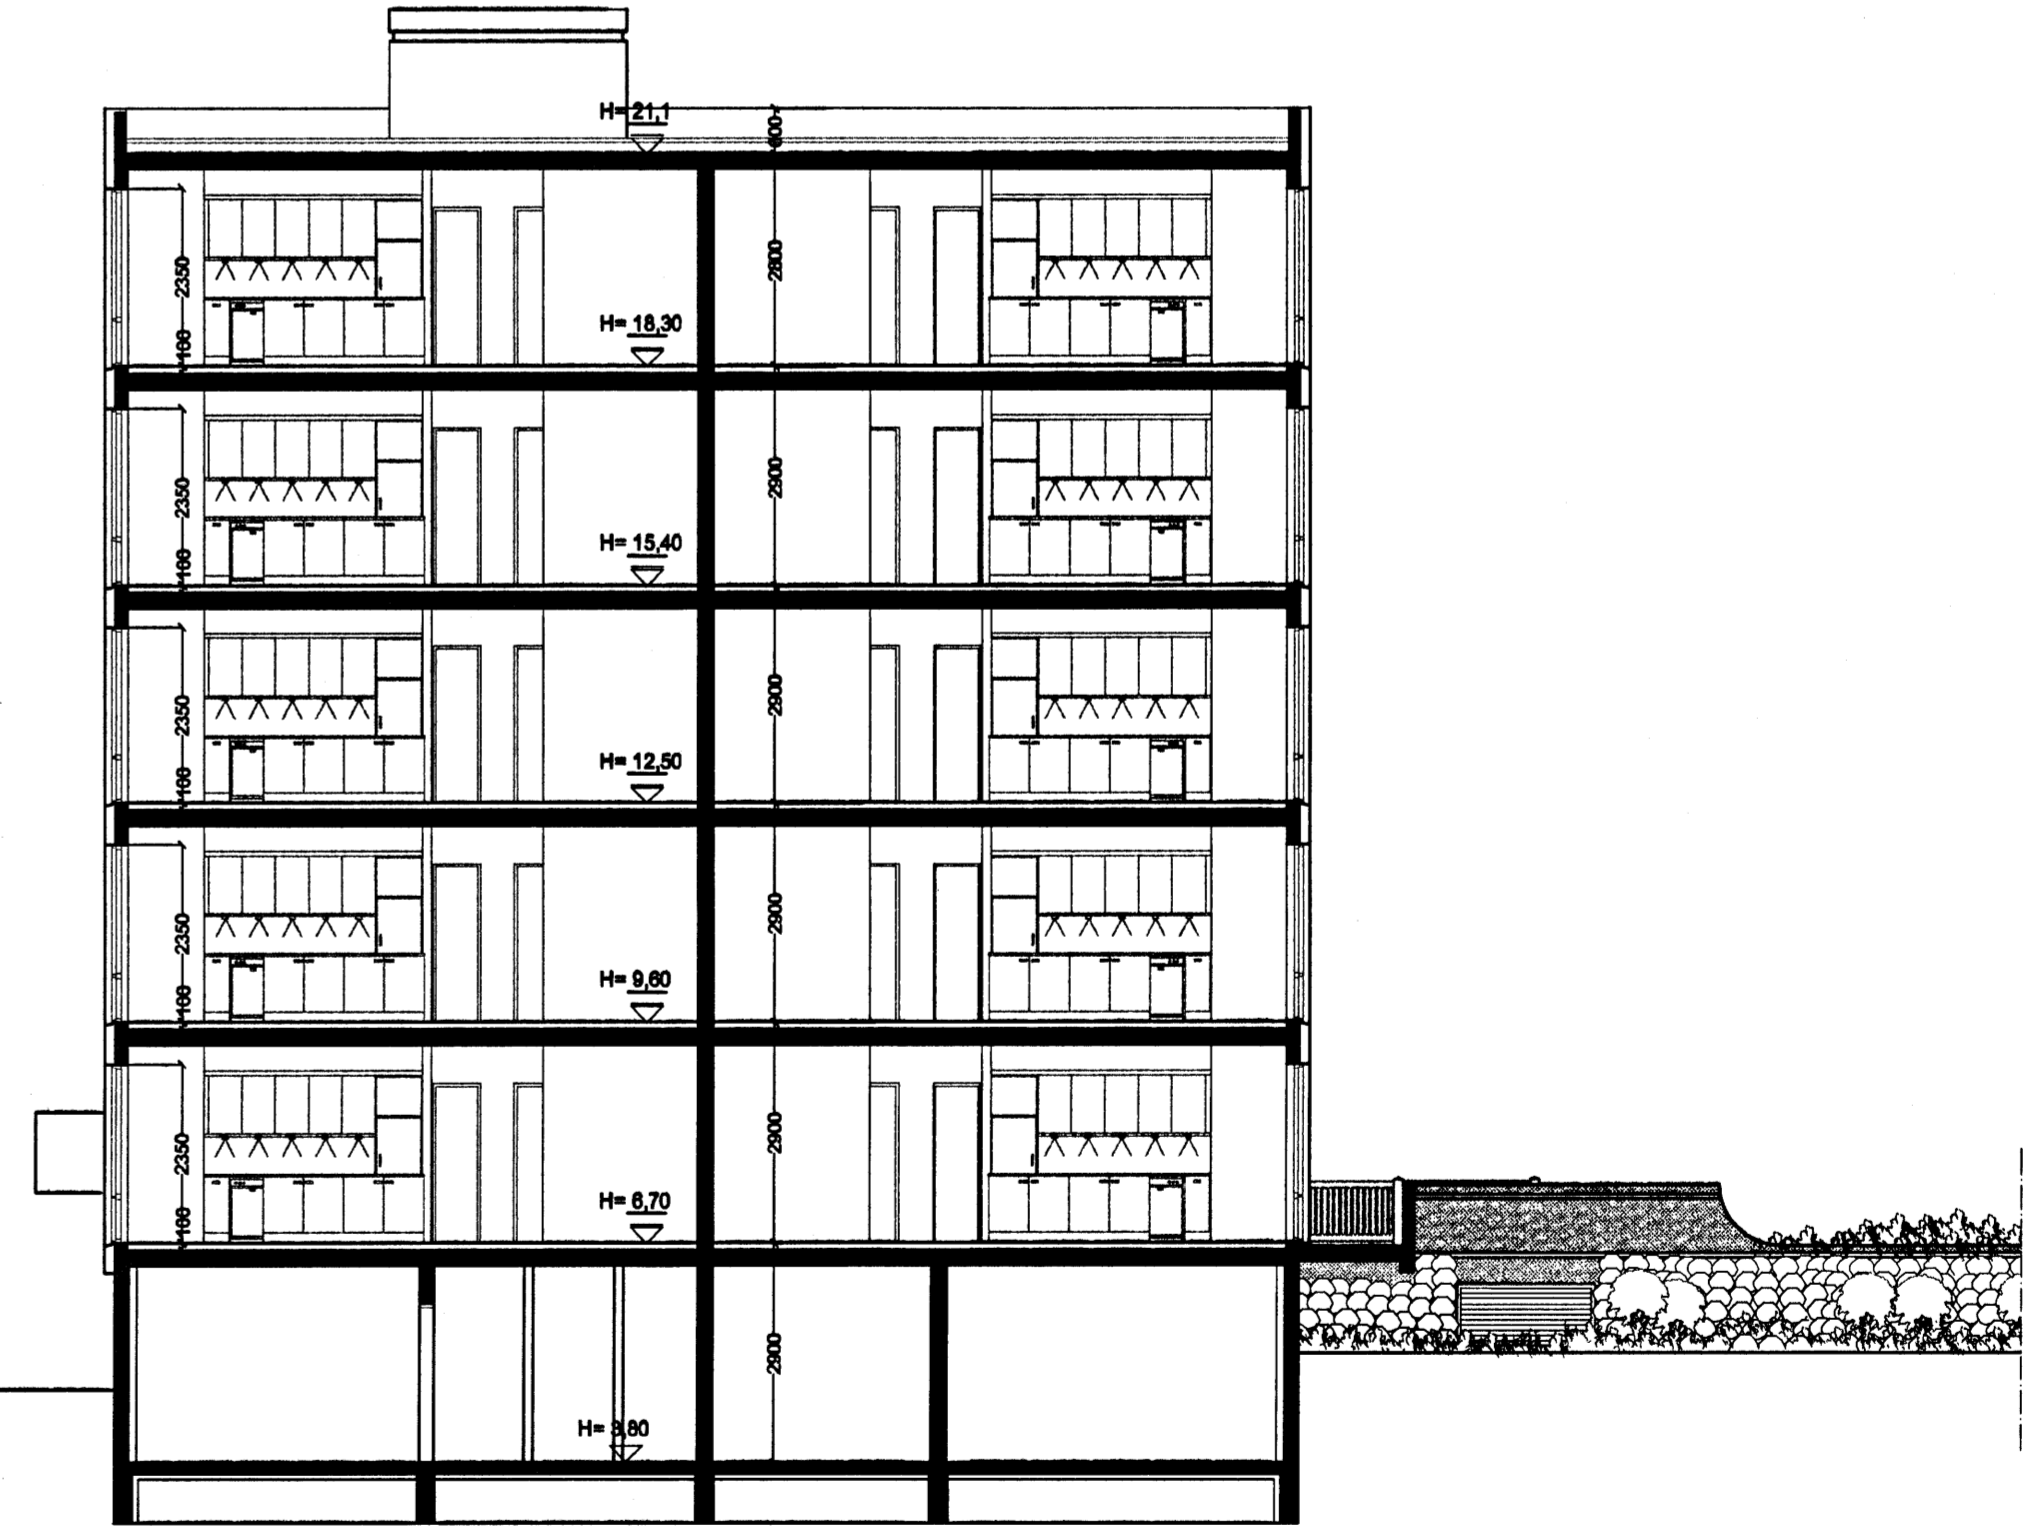

Úr Gildi

AUSTUR. (SNID Í BÍLAKJALLARA)  
MKV. 1:100.

SUÐUR. MKV. 1:100.

SNID A-A. MKV. 1:100.

NORÐURBAKKI 13a, 13b og 13c. HAFNARFIRÐI.		
Sigurður Þorvarðarson byggingafræðingur bfl.		
Teiknistofan Strandgötu 11 220 Hafnarfirði.		
Sími: 5651510. Netfang: teiknistofan@smnet.is		
STH. teiknistofan ehf. kt. 510298-2769. Kt. aðalhönnuðar: 141250-4189.		
Skýringar:	Aðaluppdráttur.	
Teikning:	Útlitsmynd/ snið.	
Mælikvarði:	1 : 100.	Dagsetning: 25 janúar 2006.
Undirskrift:	<i>22/4 06 sig</i>	
Blað nr.:	5 af 8.	
Breytt:		