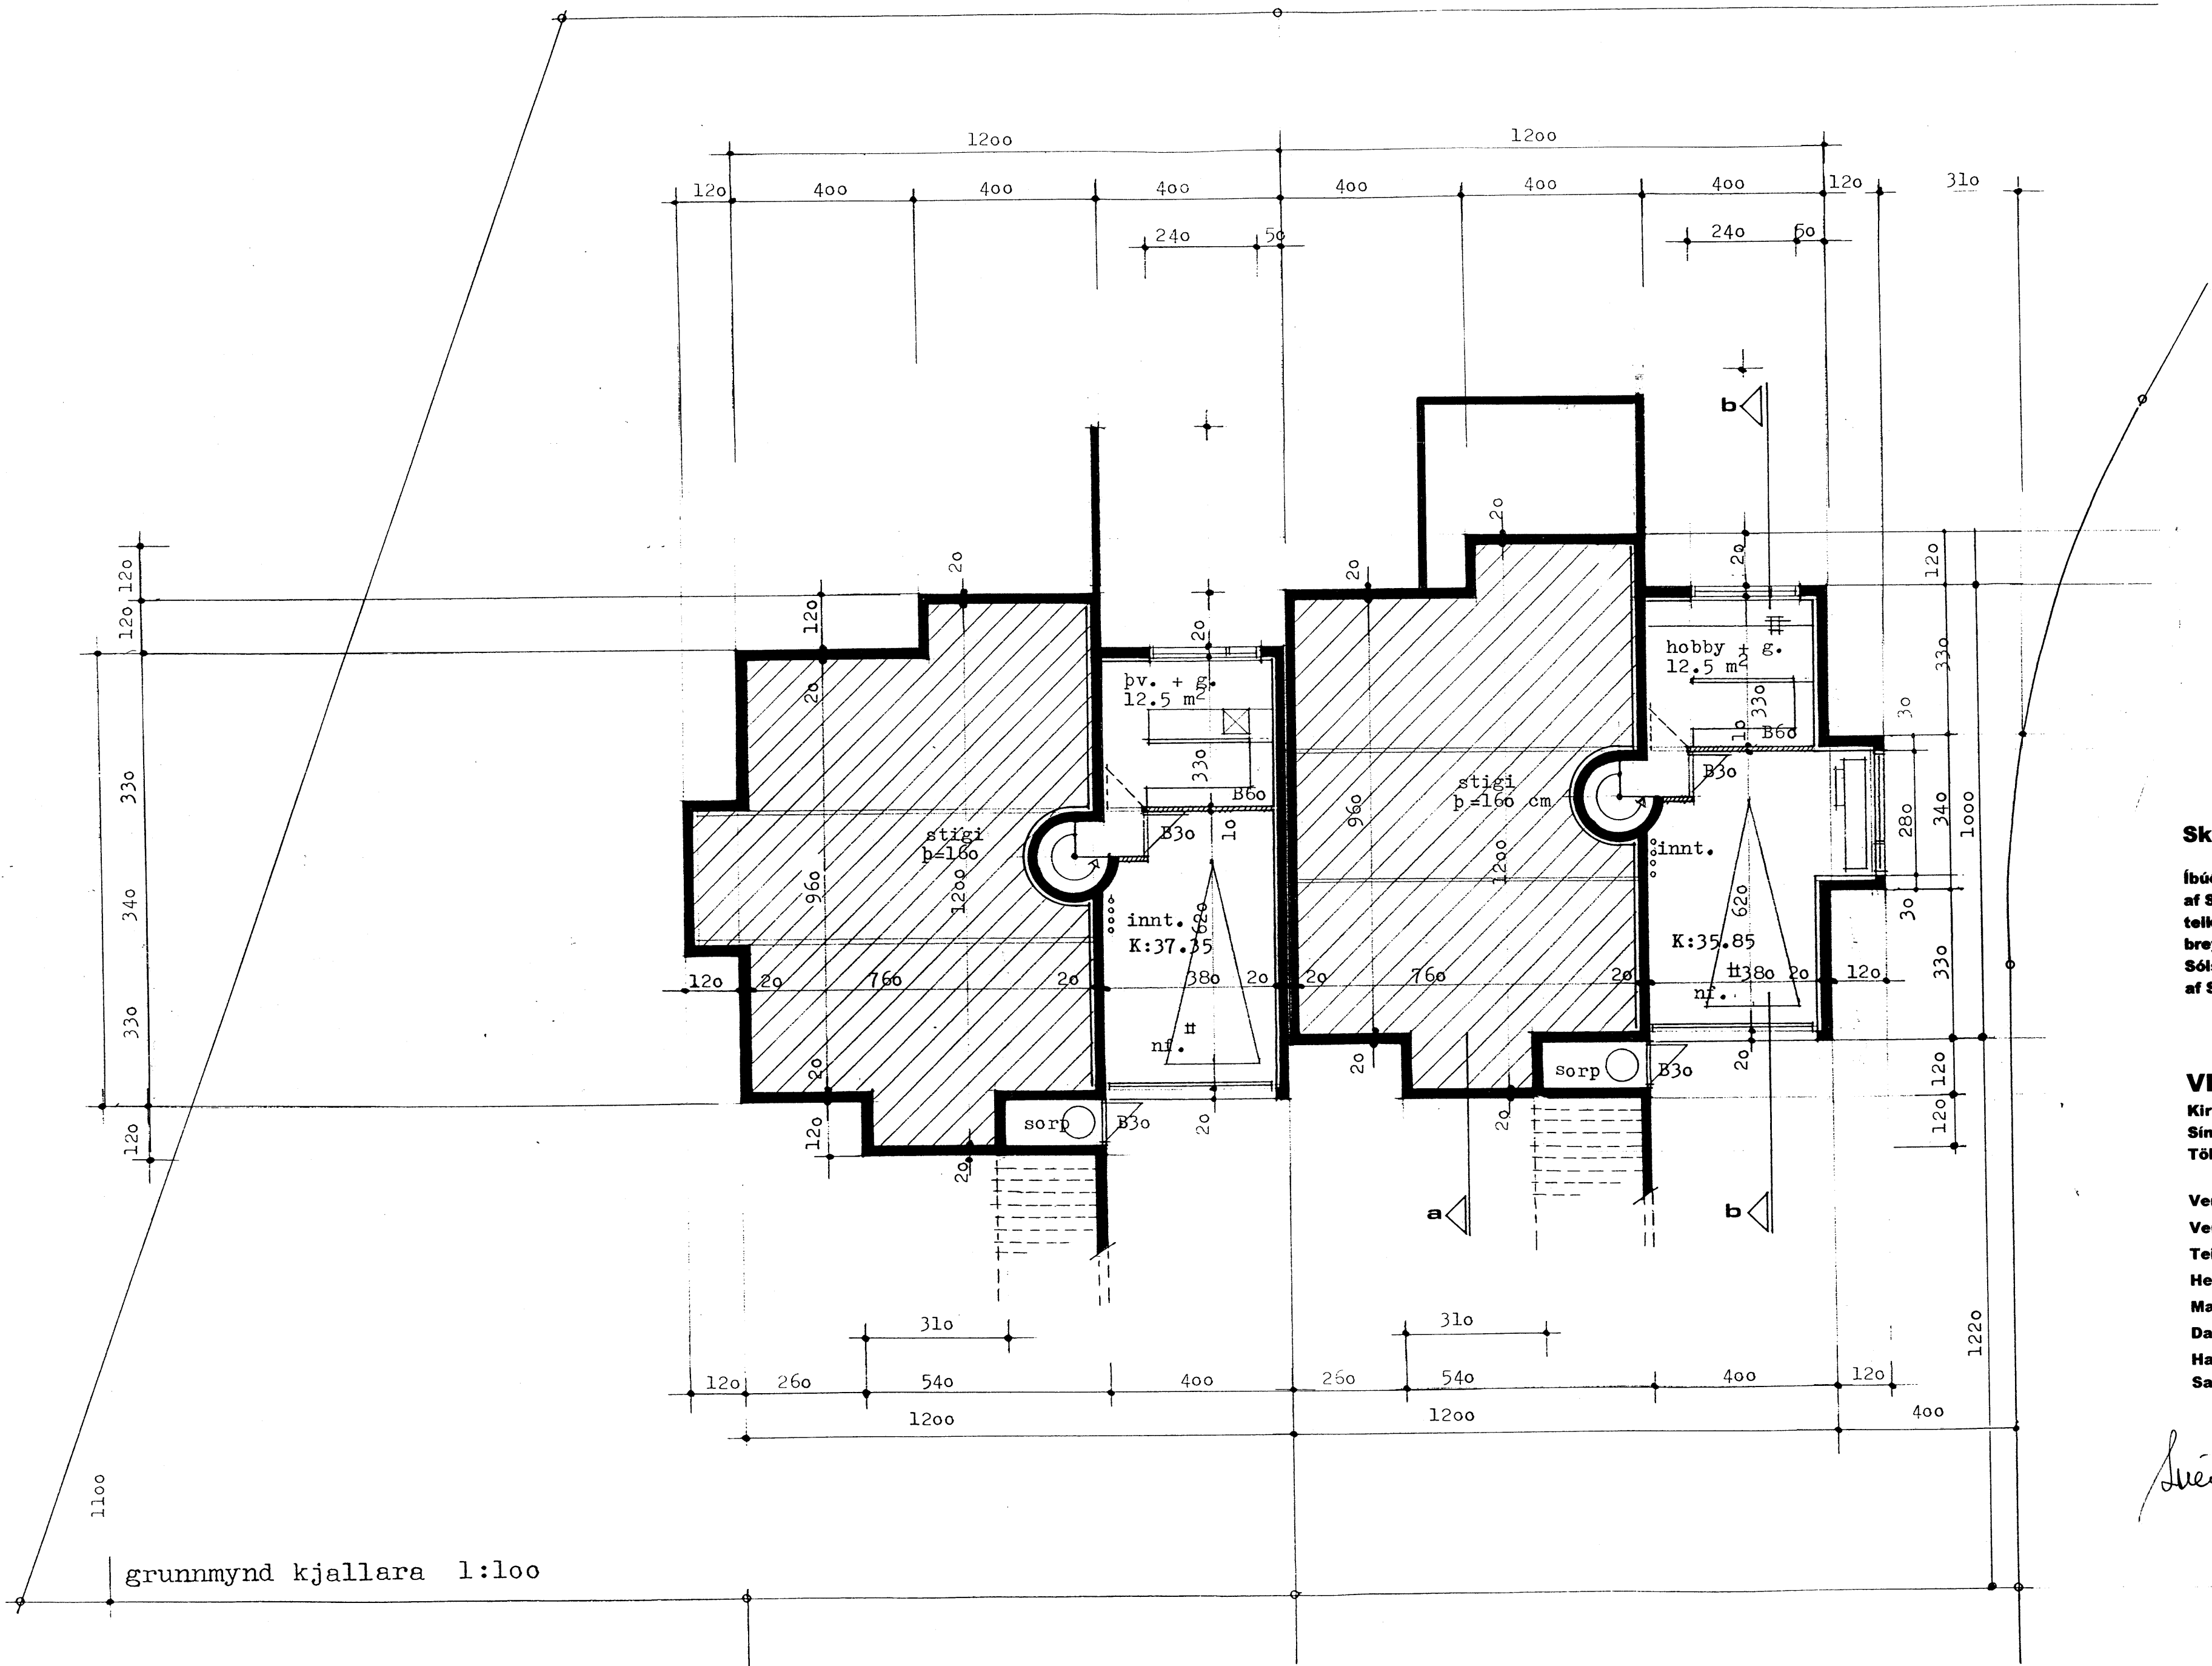

Samþykkt þann

25 JAN 2006

Byggingafrulltruinn í Hafnarfirði
F.h. Kristján Þorarinsson

grunnmynd kjallara 1:100

Skýringar

Íbúðarhús er upphaflega teiknað 1996 af Sigurði Hallgrímssyni arkitekt á teiknistofunni Arkþing og er engin breyting gerð á íbúðarhúsinu. Sólstofu er bætt við á teikningum 2005 af Sveini Ingólfssyni.