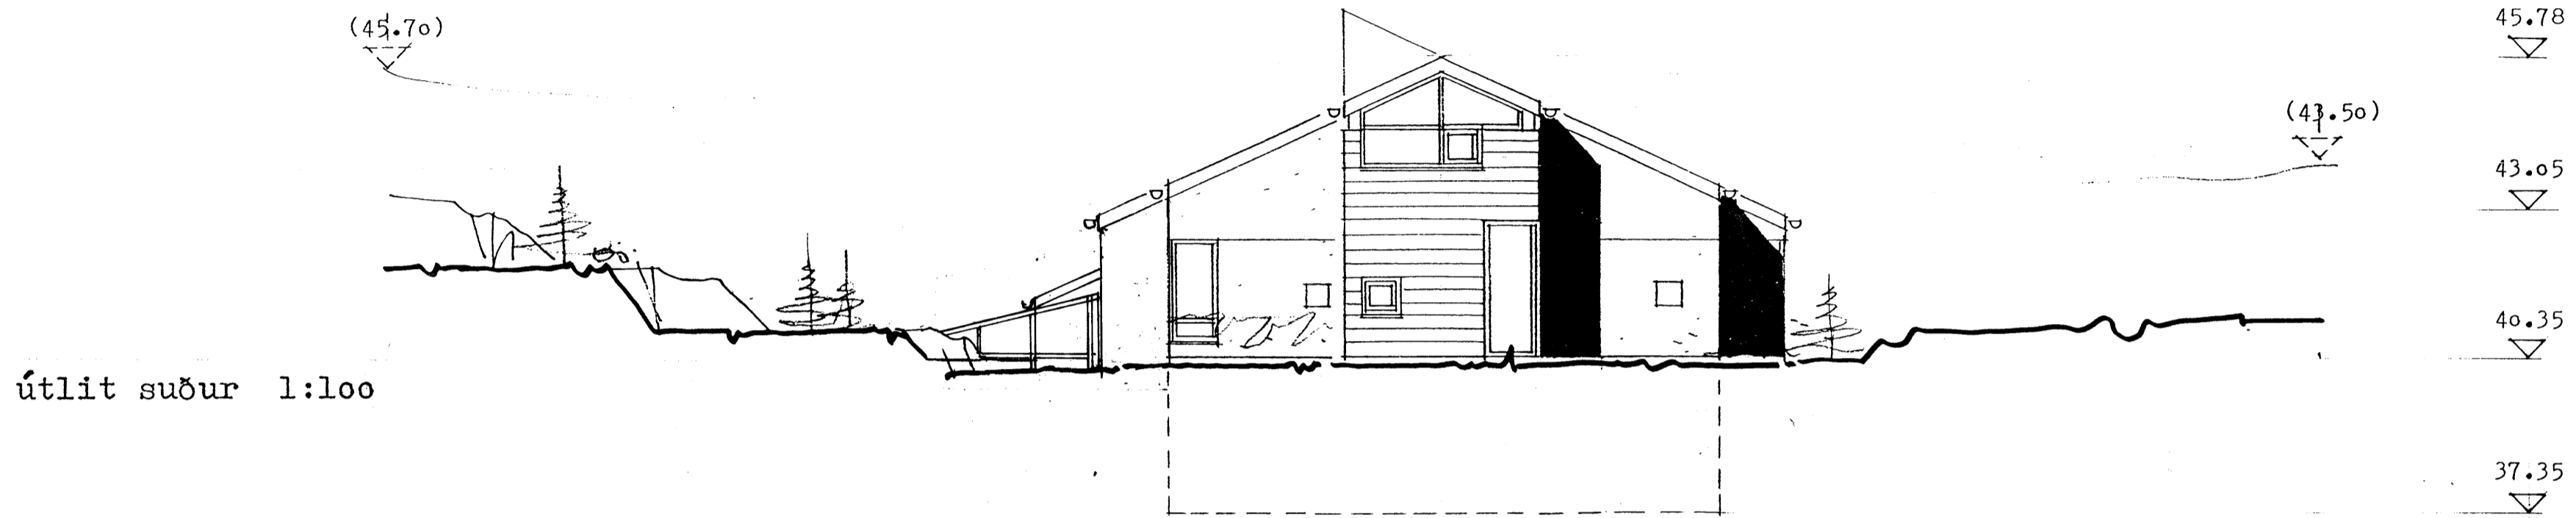

KJP

útlit suður 1:100

Furuhlíð
útlit vestur 1:100

Skýringar

Íbúðarhús er upphaflega teiknað 1996 af Sigurði Hallgrímssyni arkitekt á teiknistofunni Arkþing og er engin breyting gerð á íbúðarhúsinu. Sólstofu er bætt við á teikningum 2005 af Sveini Ingólfssyni.