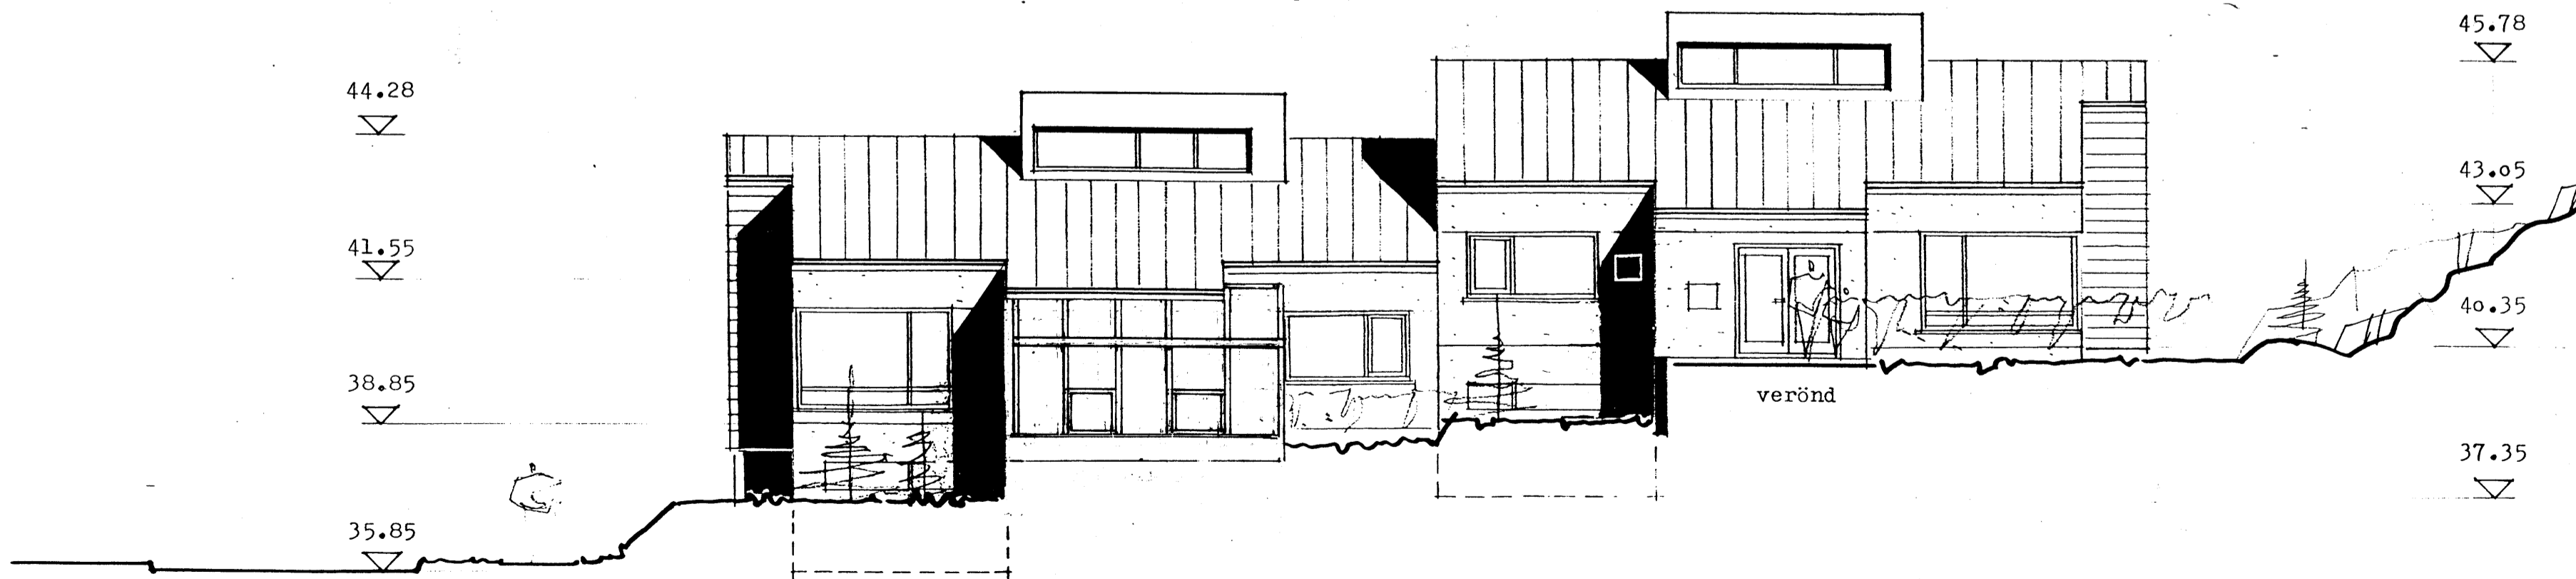

KJP

útlit suður 1:100

Furuhlíð
útlit vestur 1:100

Skýringar

Íbúðarhús er upphaflega teiknað 1996 af Sigurði Hallgrímssyni arkitekt á teiknistofunni Arkþing og er engin breyting gerð á íbúðarhúsinu. Sólstofu er bætt við á teikningum 2005 af Sveini Ingólfssyni.