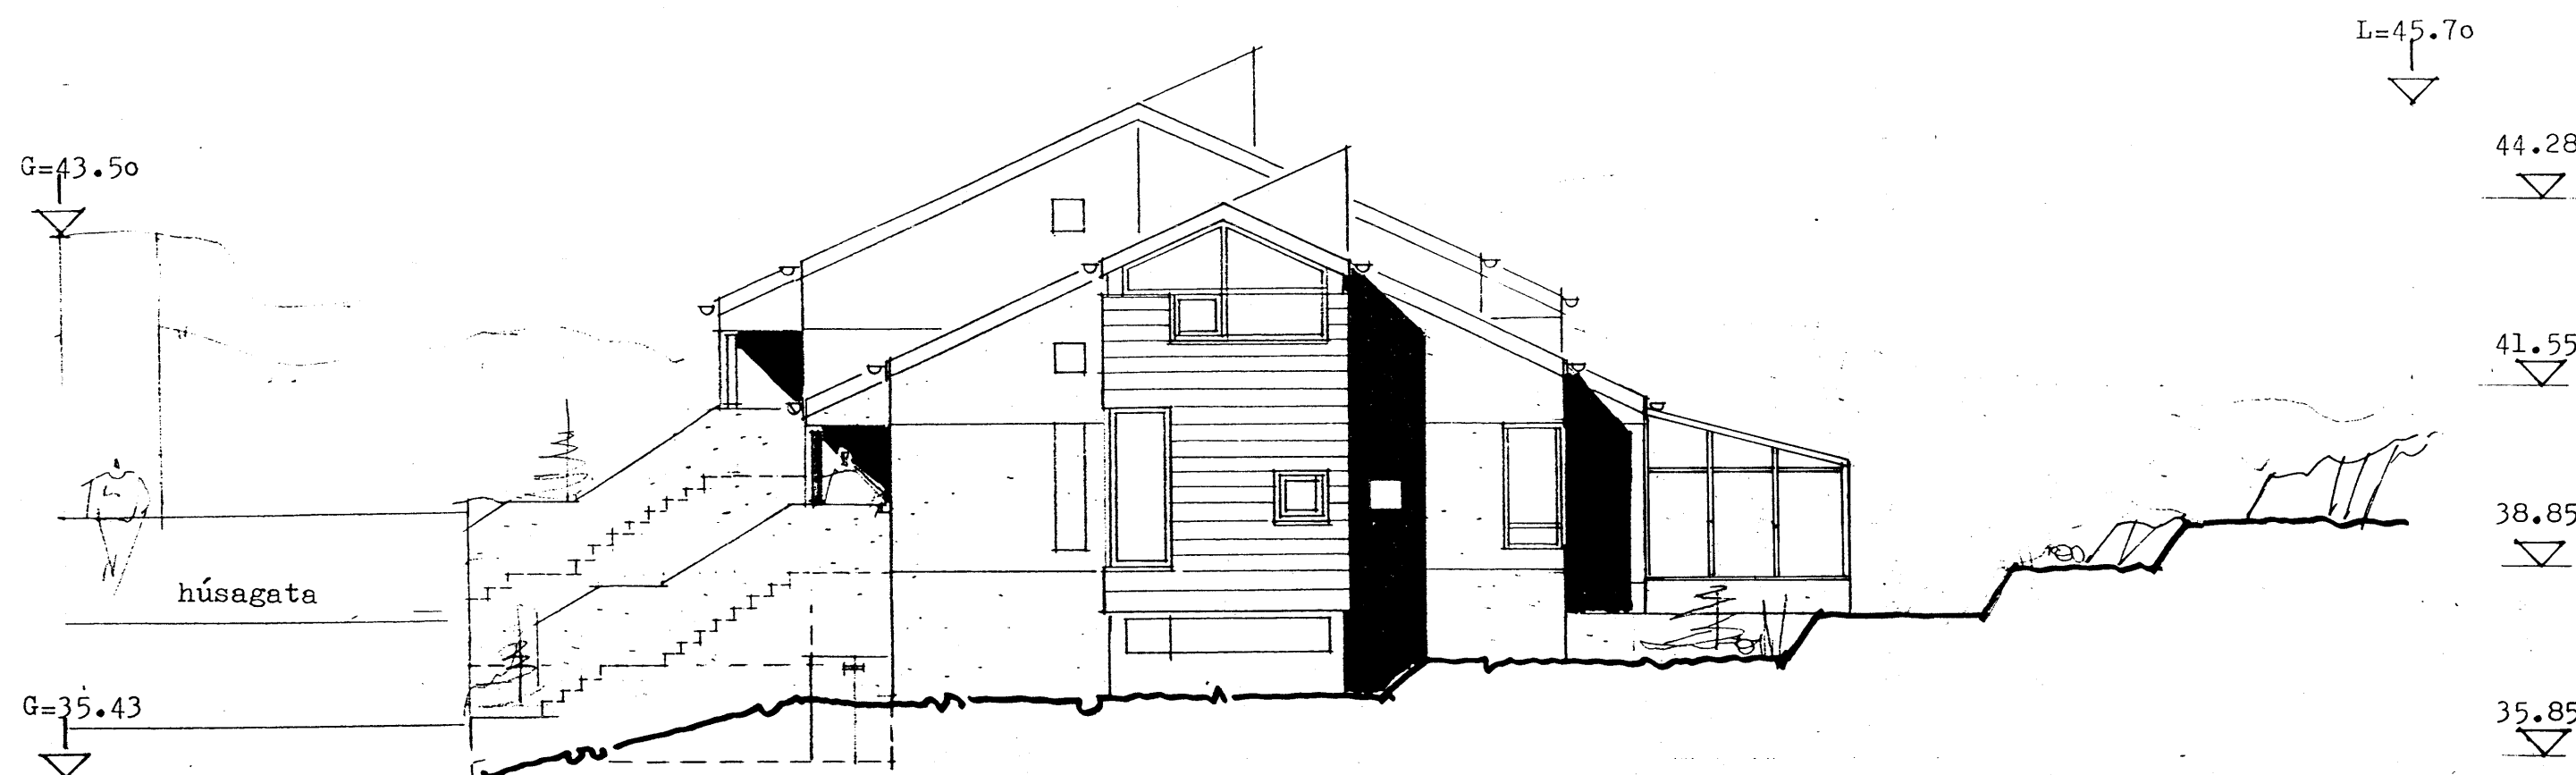

útlit norður 1:100

útlit austur 1:100

Skýringar

Íbúðarhús er upphaflega teiknað 1996 af Sigurði Hallgrímssyni arkitekt á teiknistofunni Arkþing og er engin breyting gerð á íbúðarhúsinu. Sólstofu er bætt við á teikningum 2005 af Sveini Ingólfssyni.