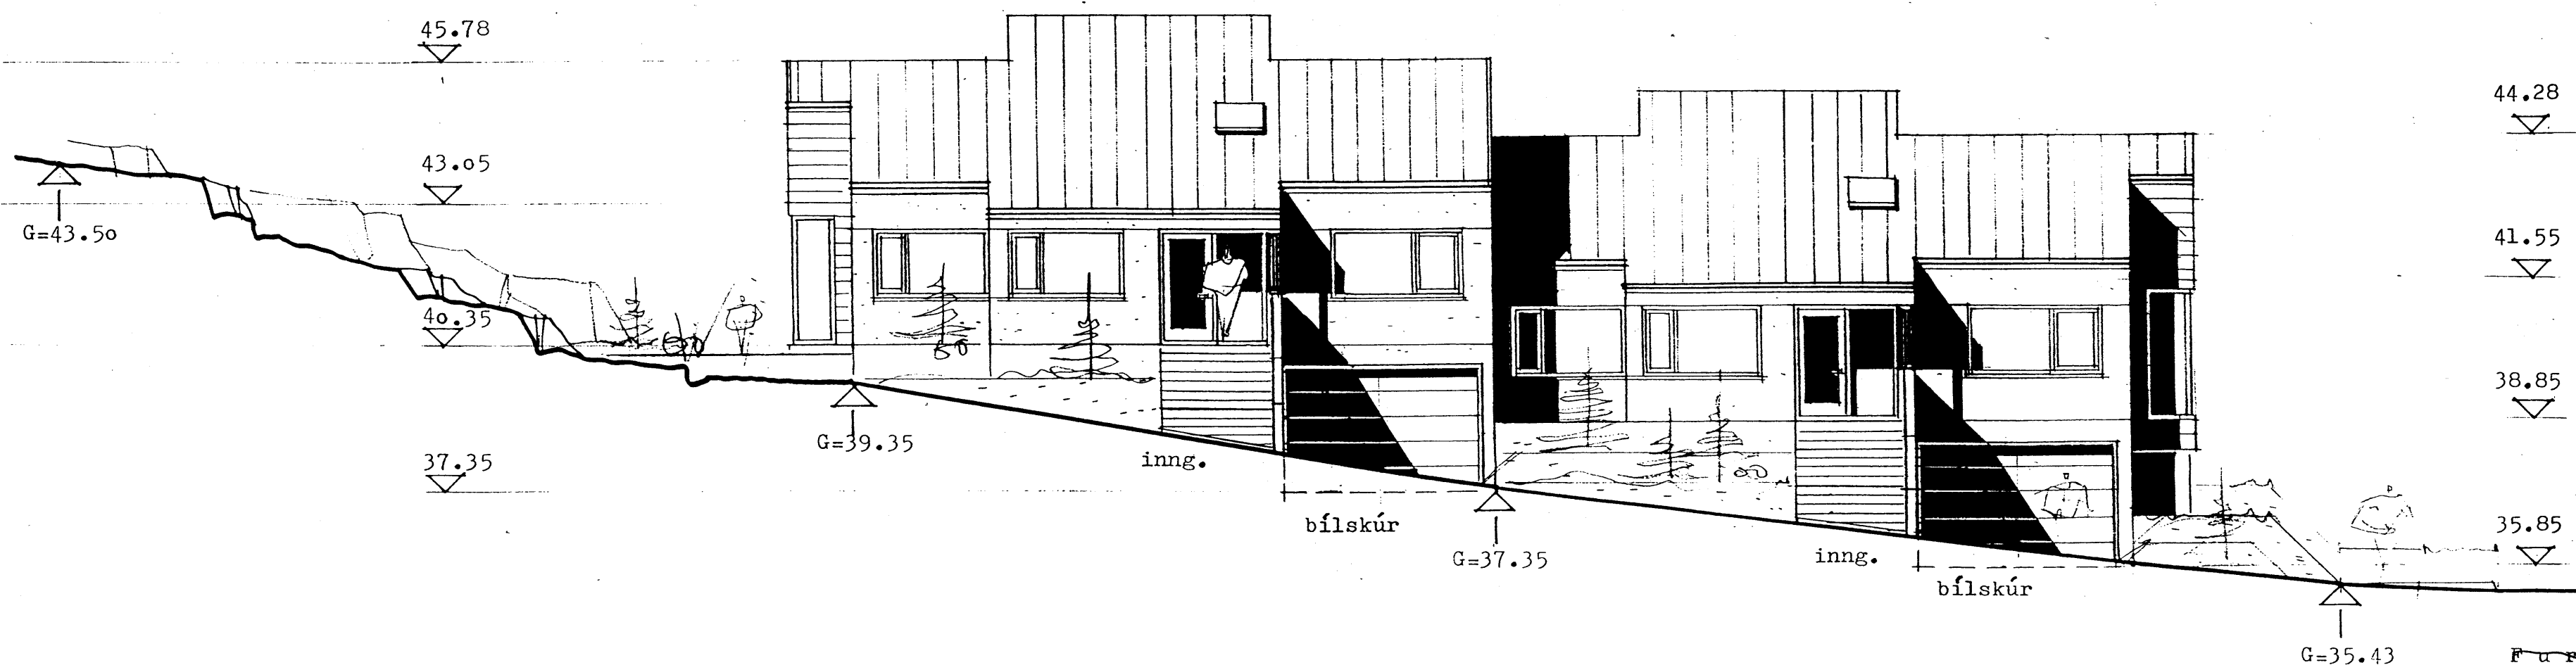

útlit norður 1:100

útlit austur 1:100

Skýringar

Íbúðarhús er upphaflega teiknað 1996 af Sigurði Hallgrímssyni arkitekt á teiknistofunni Arkþing og er engin breyting gerð á íbúðarhúsinu. Sólstofu er bætt við á teikningum 2005 af Sveini Ingólfssyni.