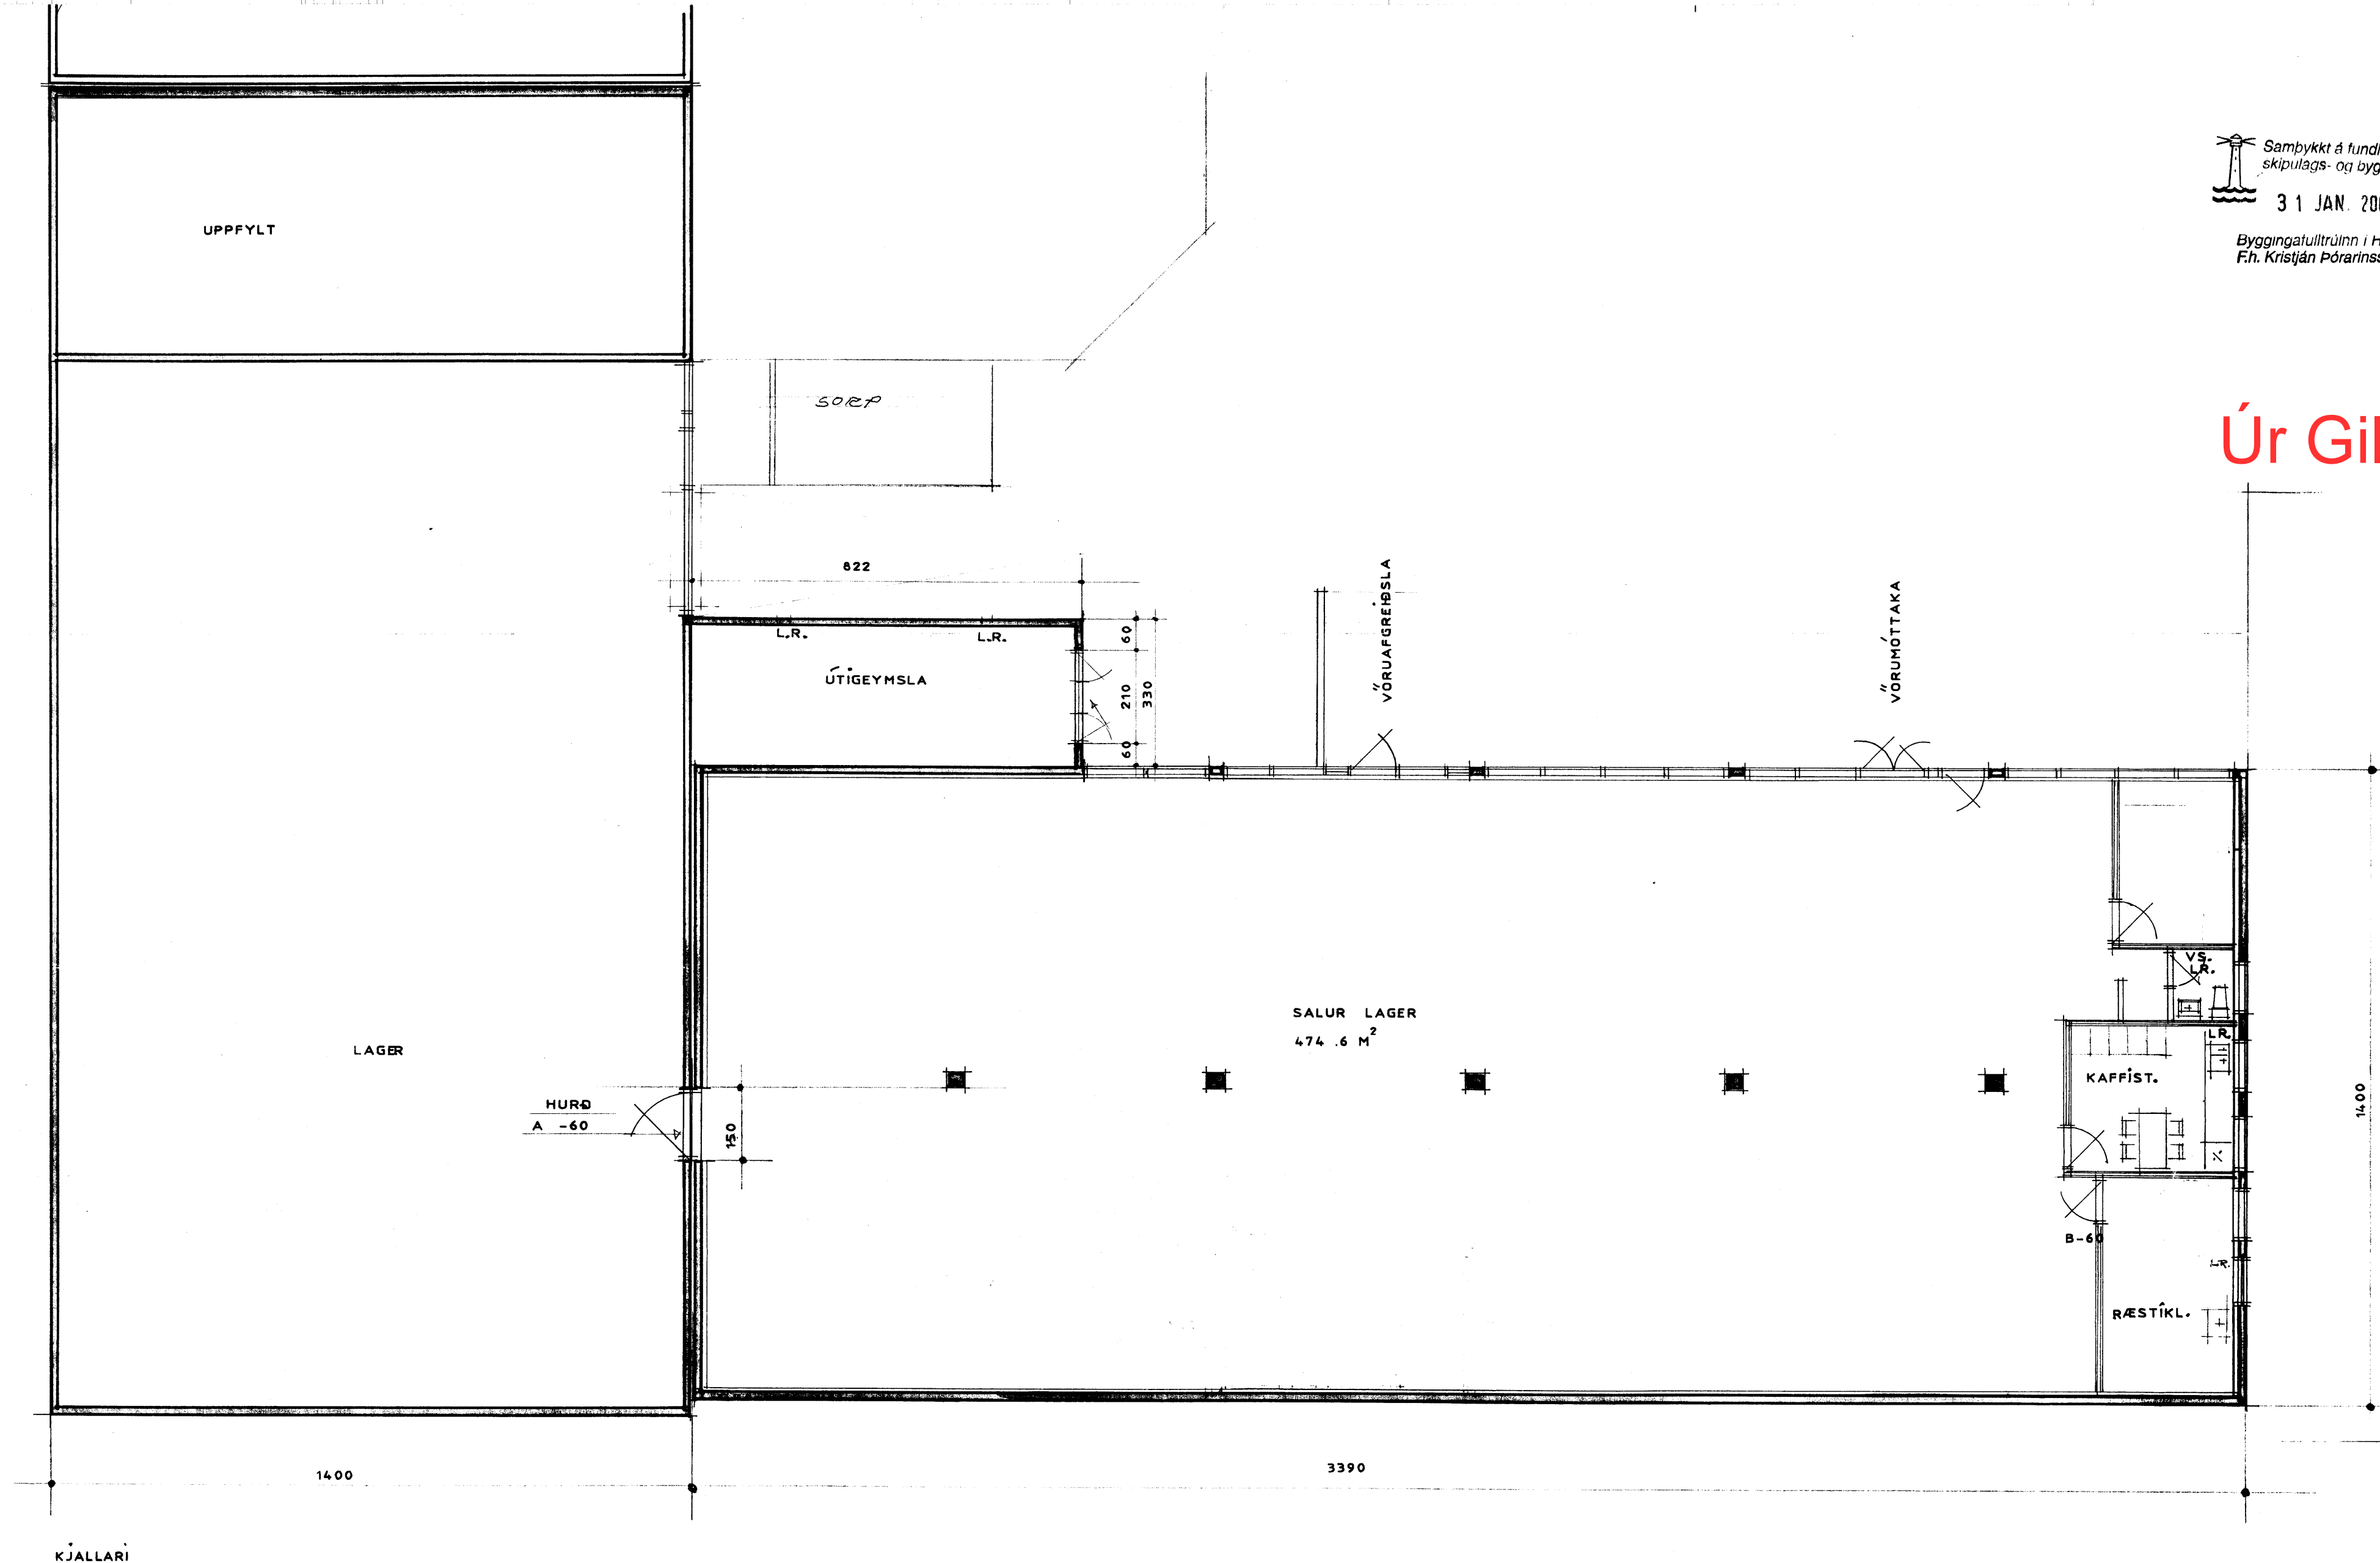

Úr Gildi

4.1.2006
STÍGAR MILLI HÆDA FJARLEGGIÐ.

Reykjavíkurvegur 72, Hafnarfirði Teikn. Nr. 102

Efni. Aðaluppdráttur
Grunnmynd Kjallara

Dags. 04.01.2006
MKV. 1:100

Hönnuðir: Erlendur Árni Hjálmarsson, Byggingarfræðingur kt. 100355-5239
Klébergi 6, 221 Hafnarfirði.
Hjálmar Örn Guðmarsson, Byggingarfræðingur kt. 200672-3809