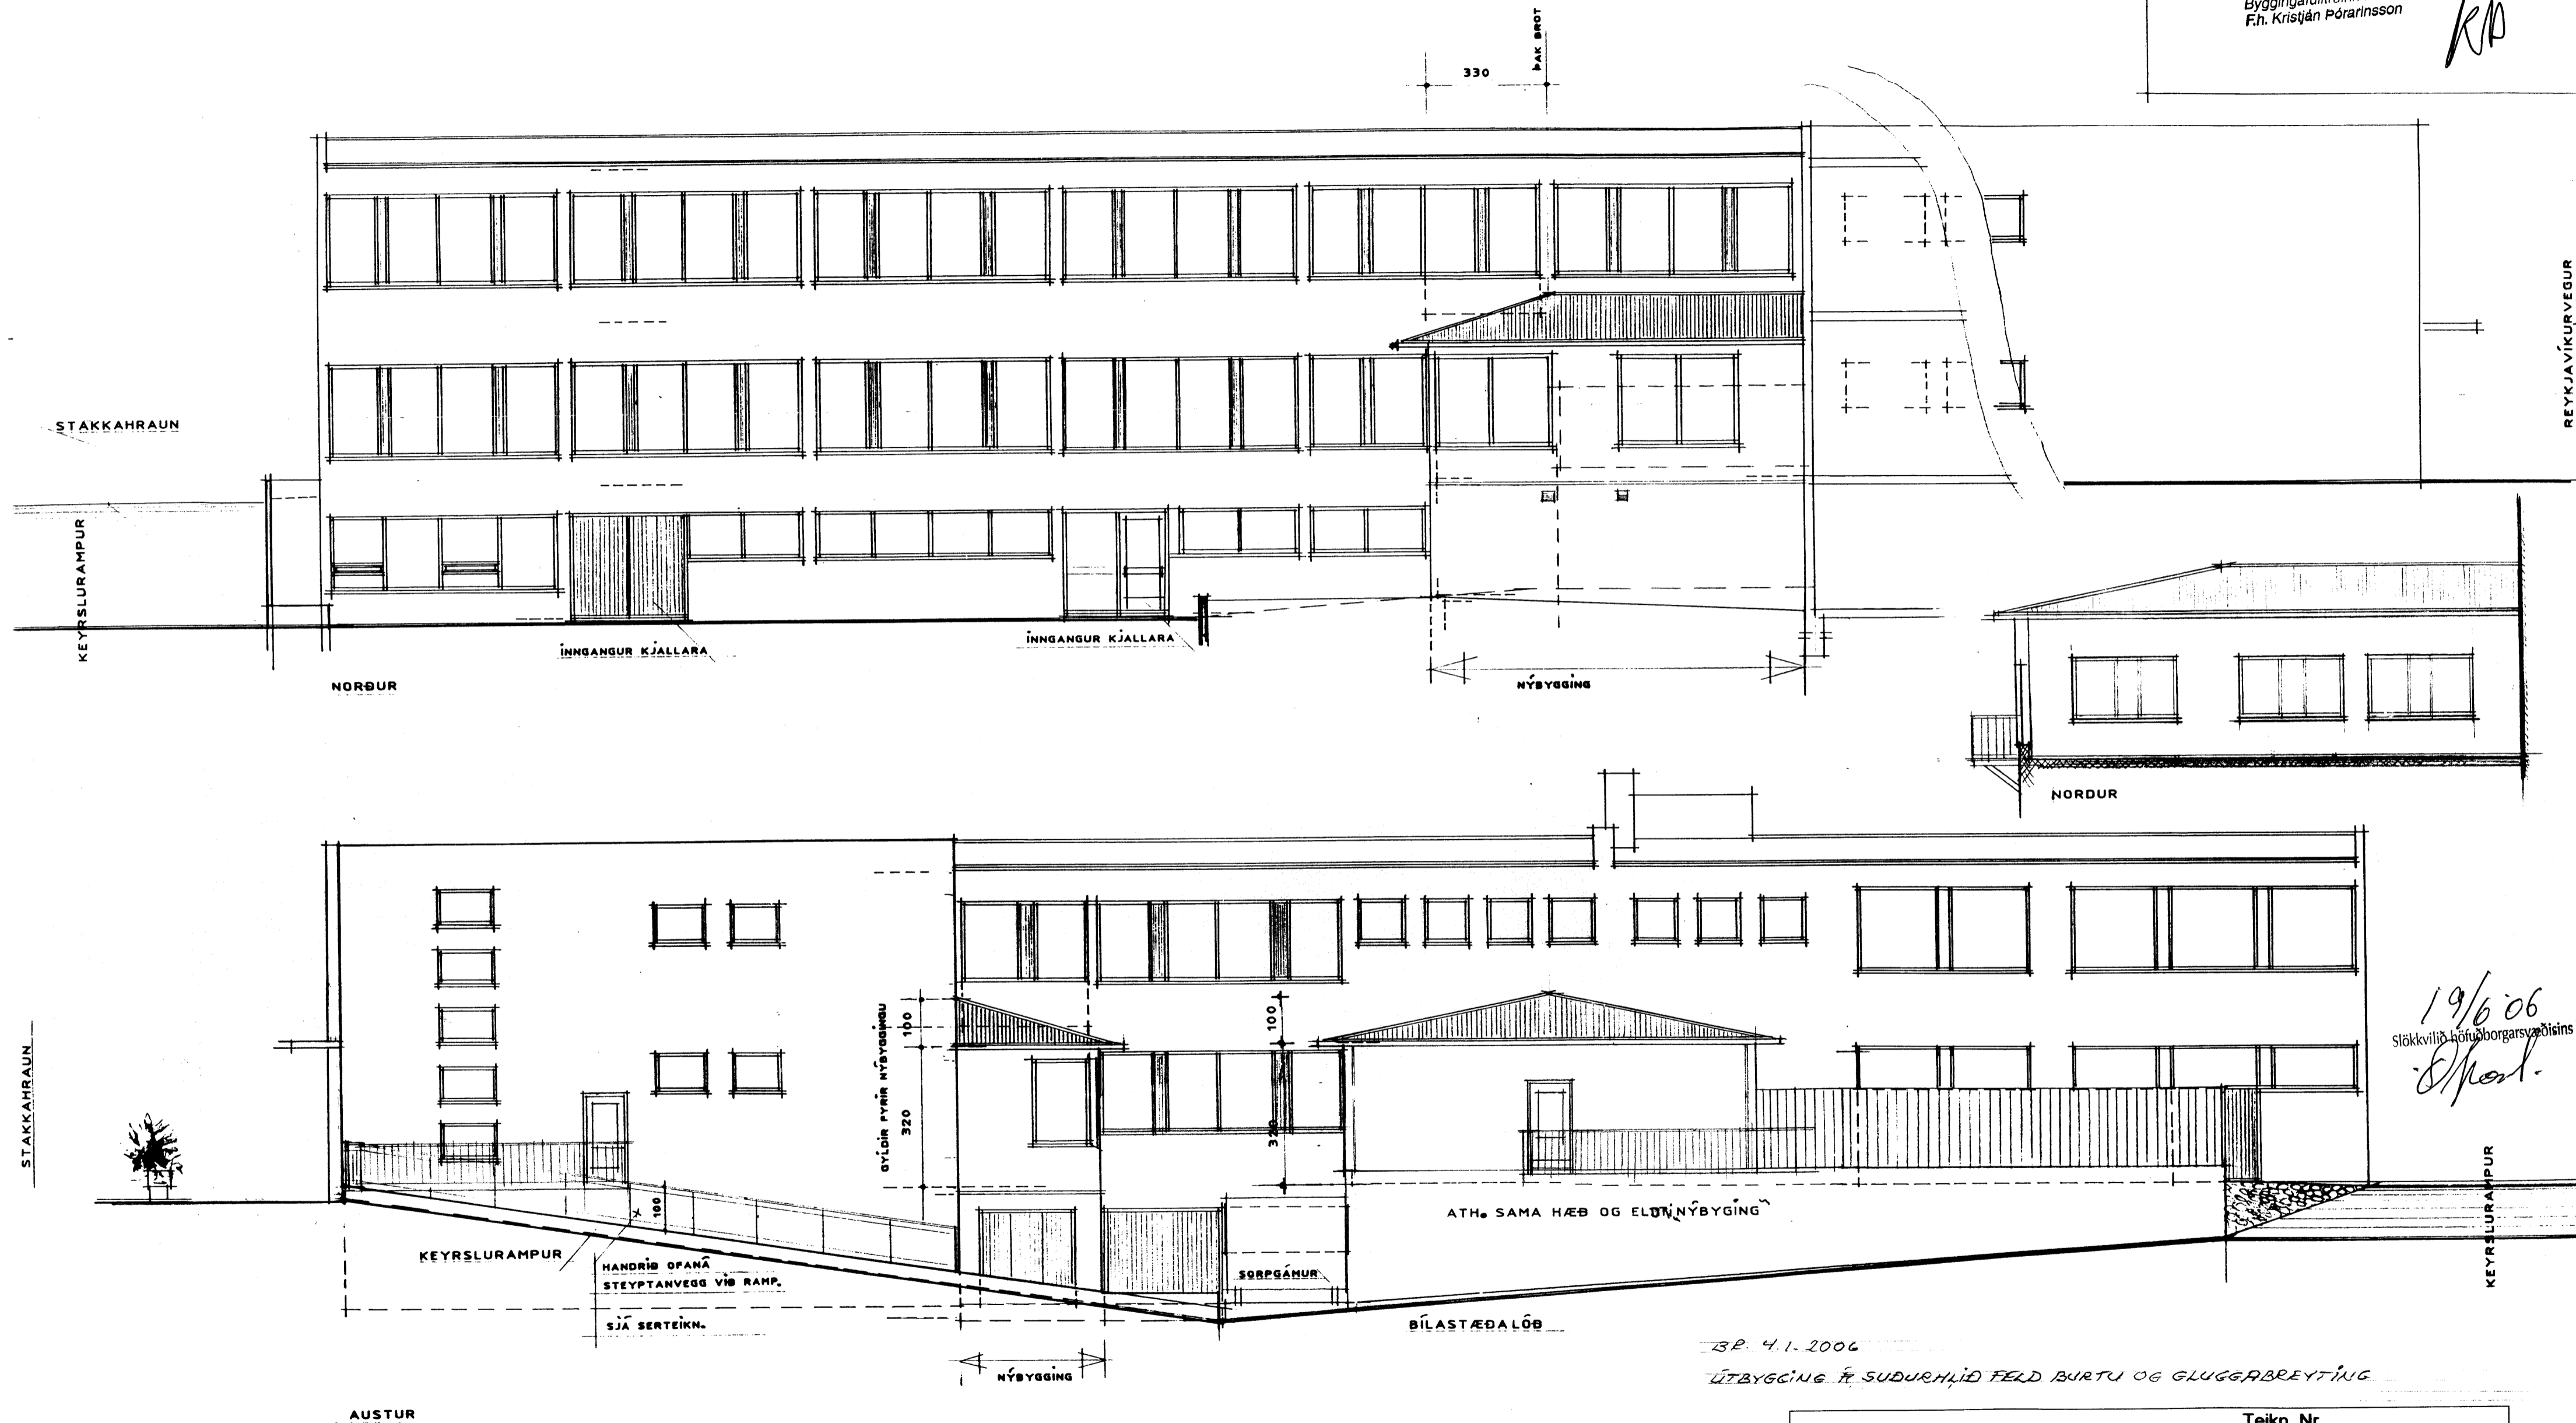

*KJP*

Reykjavíkurvegur 72, Hafnarfirði Teikn. Nr. 105

Efni. Aðaluppdráttur Útlit Dags. 04.01.2006 MKV. 1:100

Hönnuðir: Erlendur Árni Hjálmarsson, Byggingarfræðingur kt. 100355-5239 Klébergi 6, 221 Hafnarfirði. Hjálmar Örn Guðmarsson, Byggingarfræðingur kt. 200672-3809