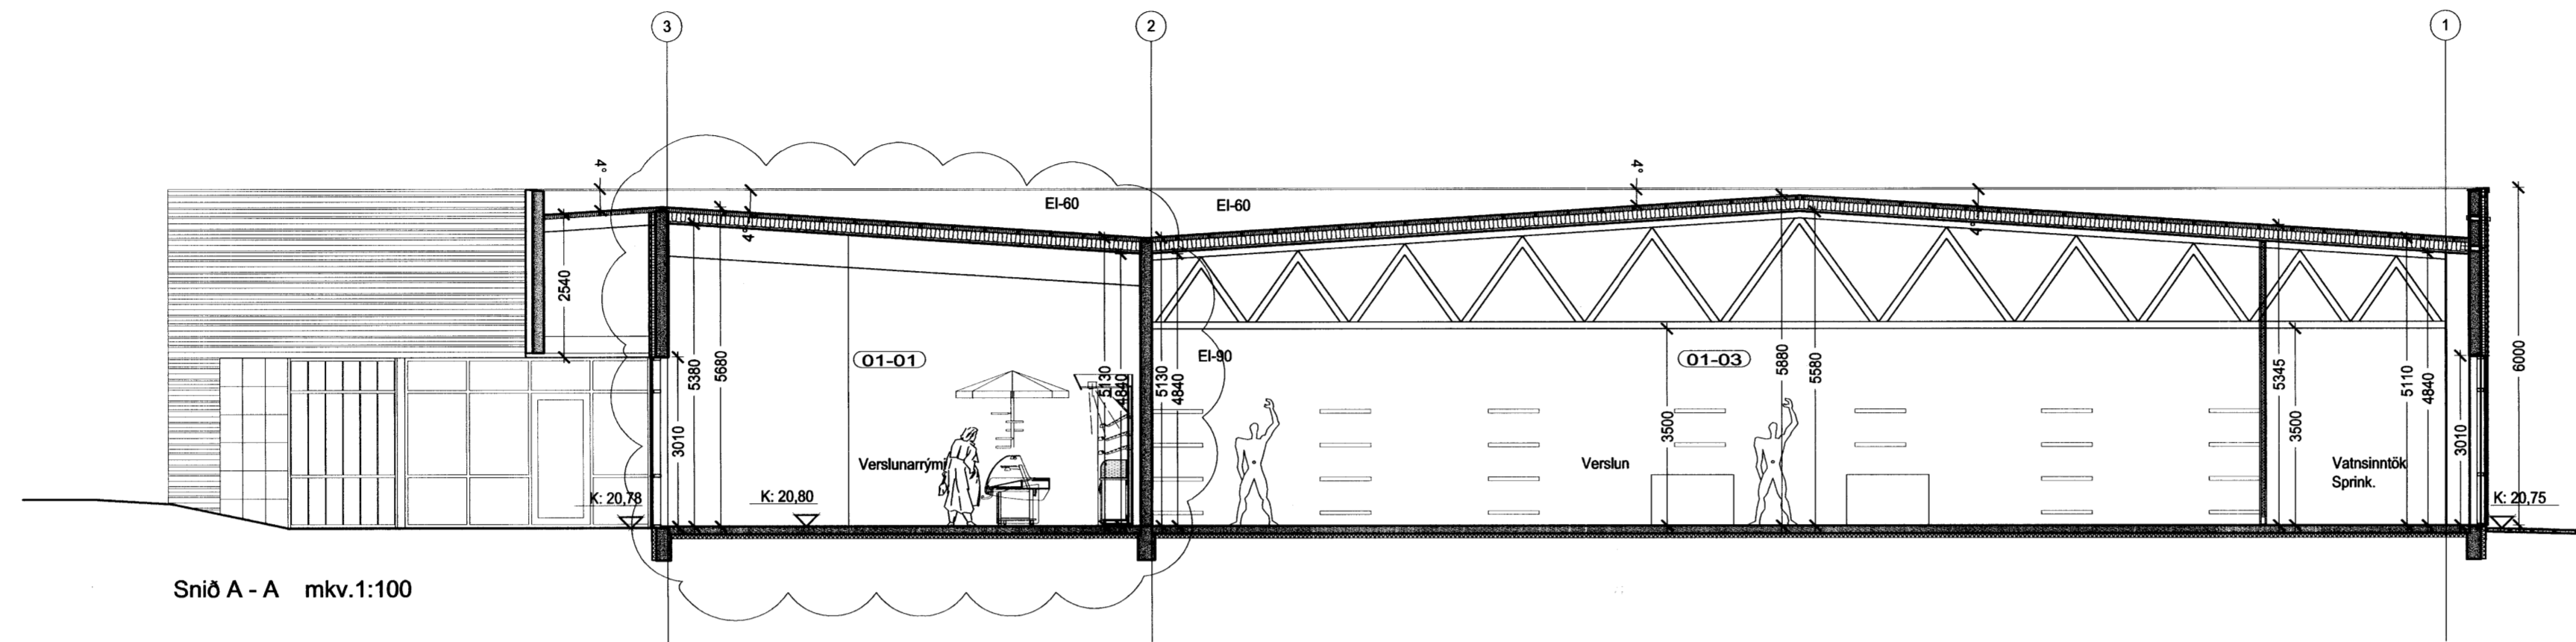

Úr Gildi

Snið A - A mkv.1:100