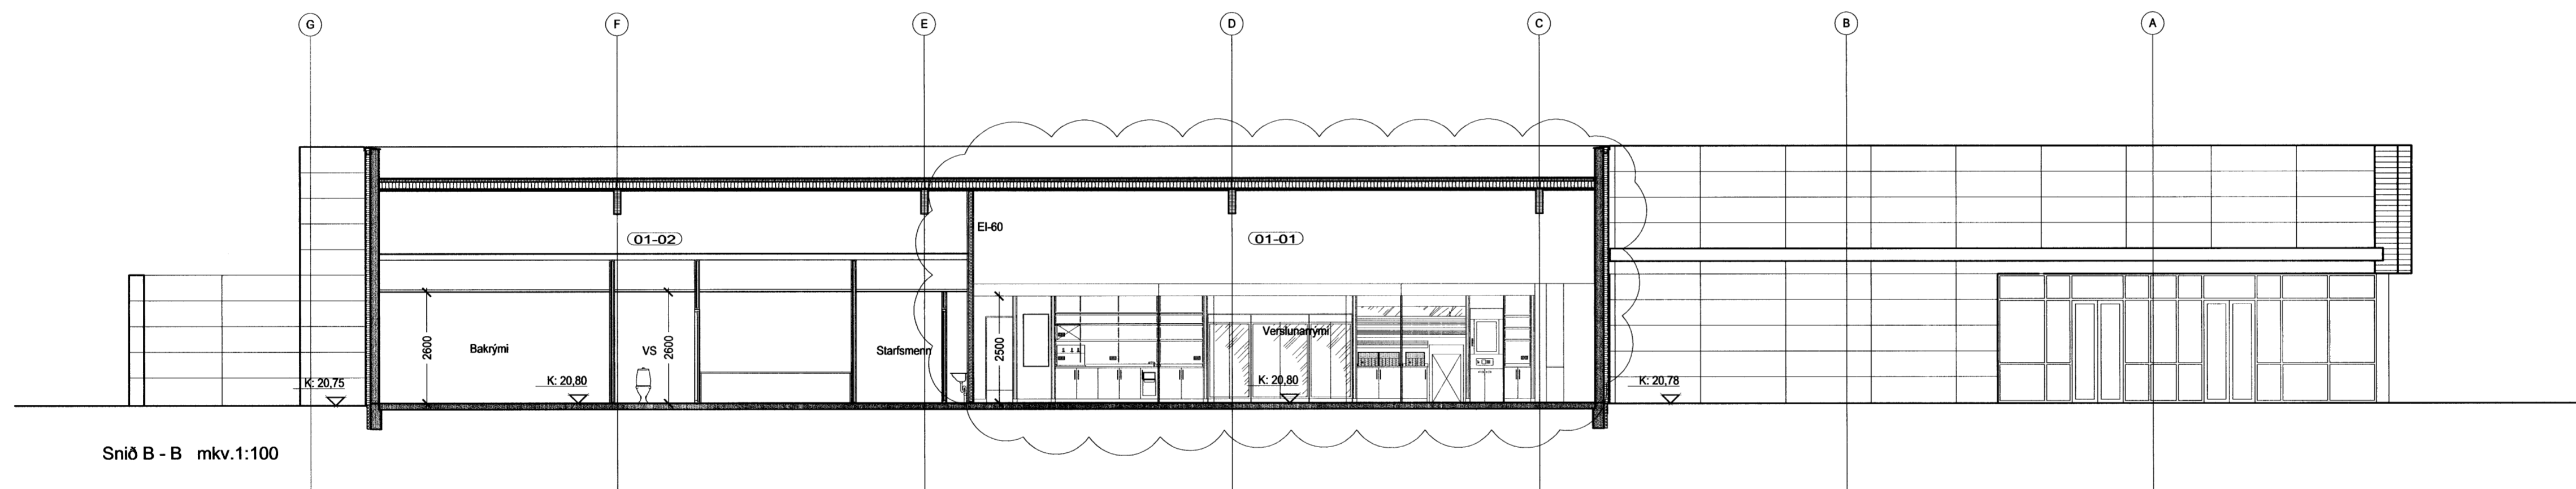

Snið B - B mkv.1:100

C 11.01.2006 sbb Breyting á innviðingum verslunarymis 0101
B 30.08.2005 sbb málstillingu banna inn
A 29.08.2005 sbb bókun á þakningum breytingu og skilríkum
breytt dagur tekið lysis

Adalsteinn Snorason
arkitekt fól 161161-2769

Egill Guðmundsson
arkitekt fól 270152-6869

Gisli Gíslason
arkitekt fól 160657-4809

oðalstræti 6 101 Reykjavík
sími 511 2060
fax 511 2066
veffang www.ark.is
netfang arkis@ark.is

Tjarnarvellir 15
Aðaluppdráttur

snið

verkkaup
hannað/teiknað
virkjað/samþykkt
mkv
dags

þypping
as, sbb
1:100
16.08.2005

ARKÍŚ