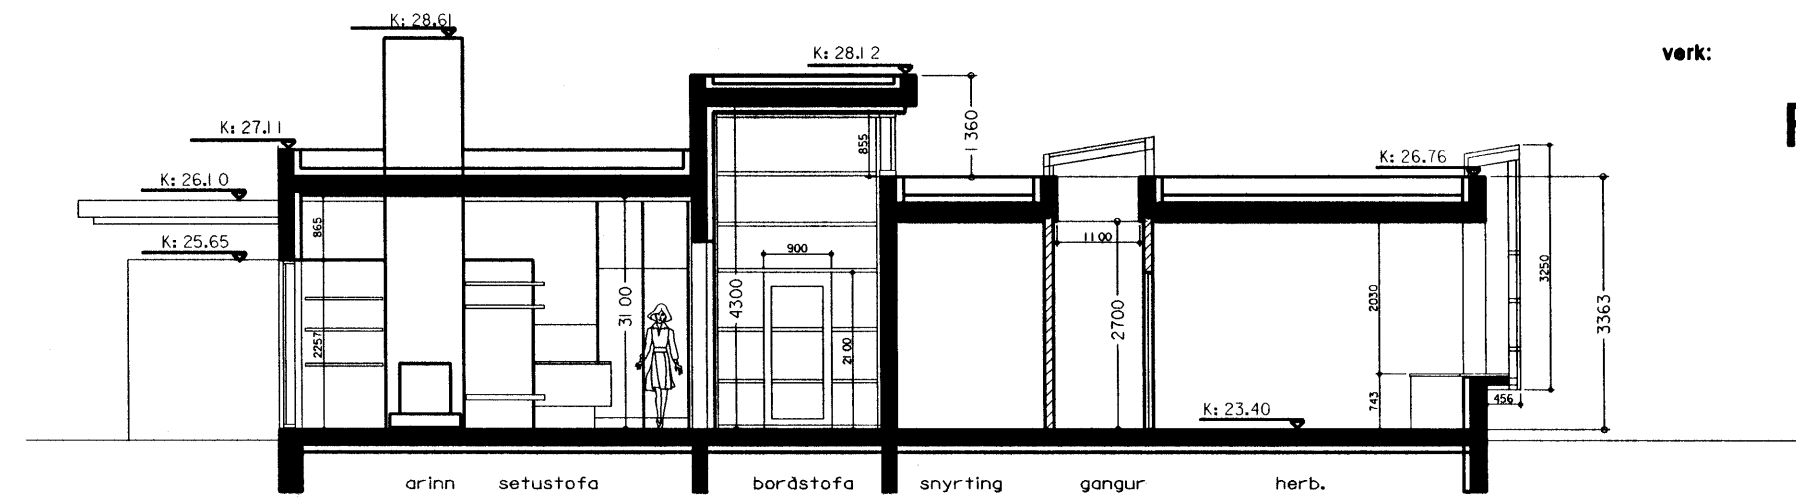

Sneið A-A

verk:

Fléttuvellir 22

Aðalteikning
Útlit og sneið

verknr. / teikning nr. / útgáfa:	05-048 02 A	
kvaröl:	1:100	
dagsetning:	01.11.2005	
teiknað:	EK	
samþykkt:	EK	
útgáfa	skýring	dega.
A	eidhúsgluggi	12.01.2006

arkitektur.is

Hverfegata 26 • 101 Reykjavík • sími 562 5020 • fax 562 5086
Kaupvangsstræti 23 • 800 Akureyri • sími 462 6727 • fax 461 1507
netfang arkitektur.is@arkitektur.is http://www.arkitektur.is

Elin Kjartanadóttir	260355 4309	faí
Glæli Jón Kristínsson	261150 3369	faí
Haraldur Örn Jónsson	111254 3899	faí
Helga Benediktadóttir	190649 3939	faí
Guðmundur Gunnarsson	160751 2159	faí
Páll Tómasson	040656 2439	faí