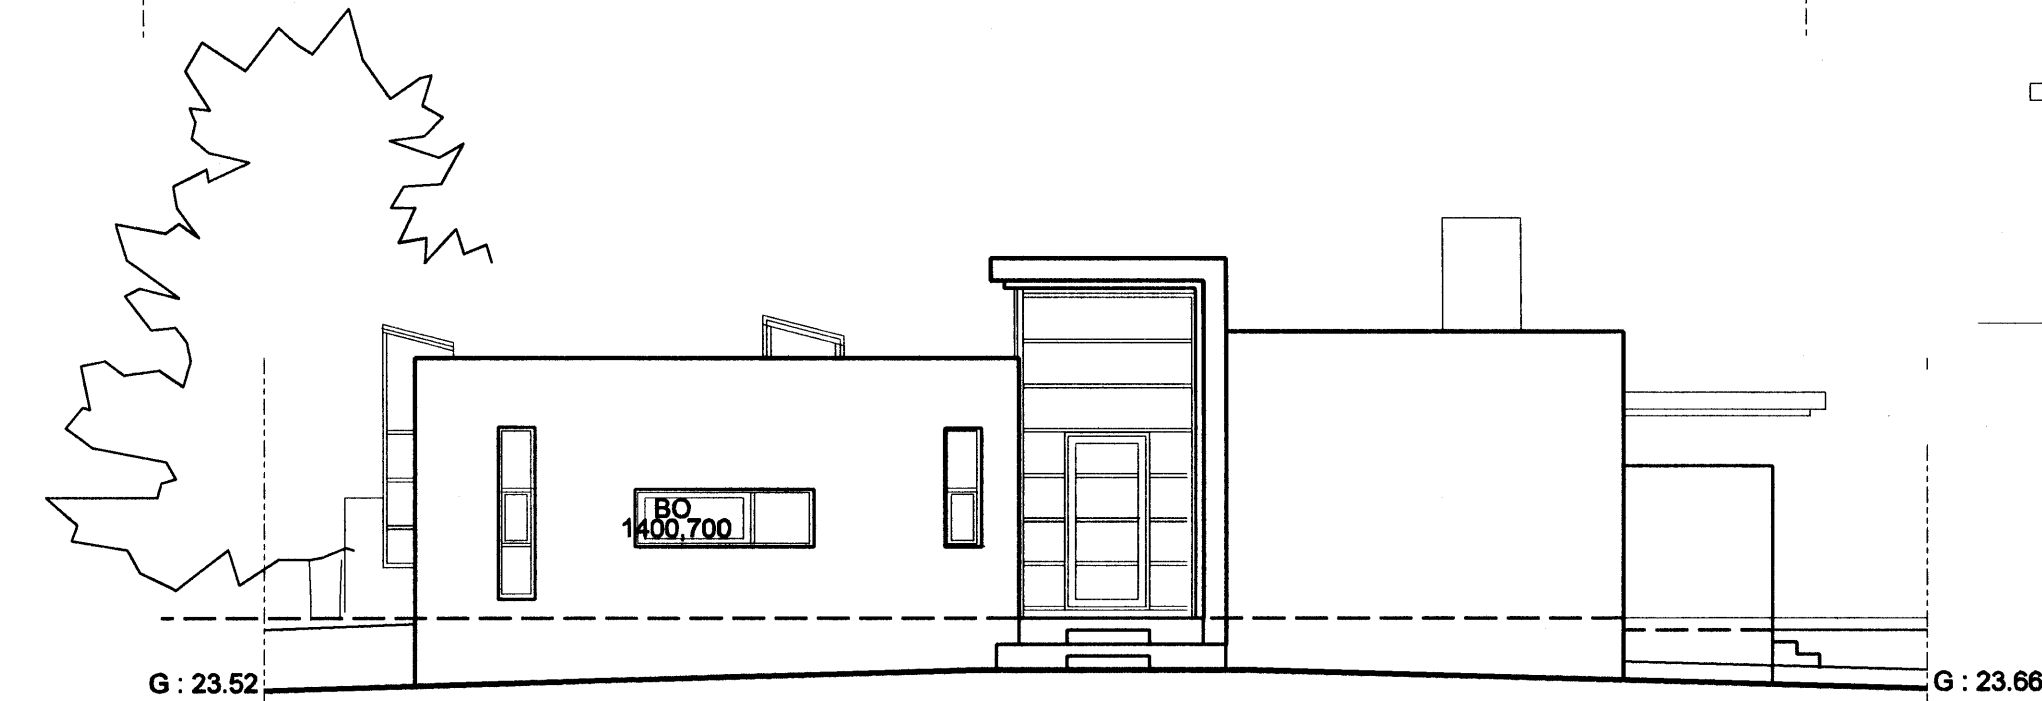

Útlit norður