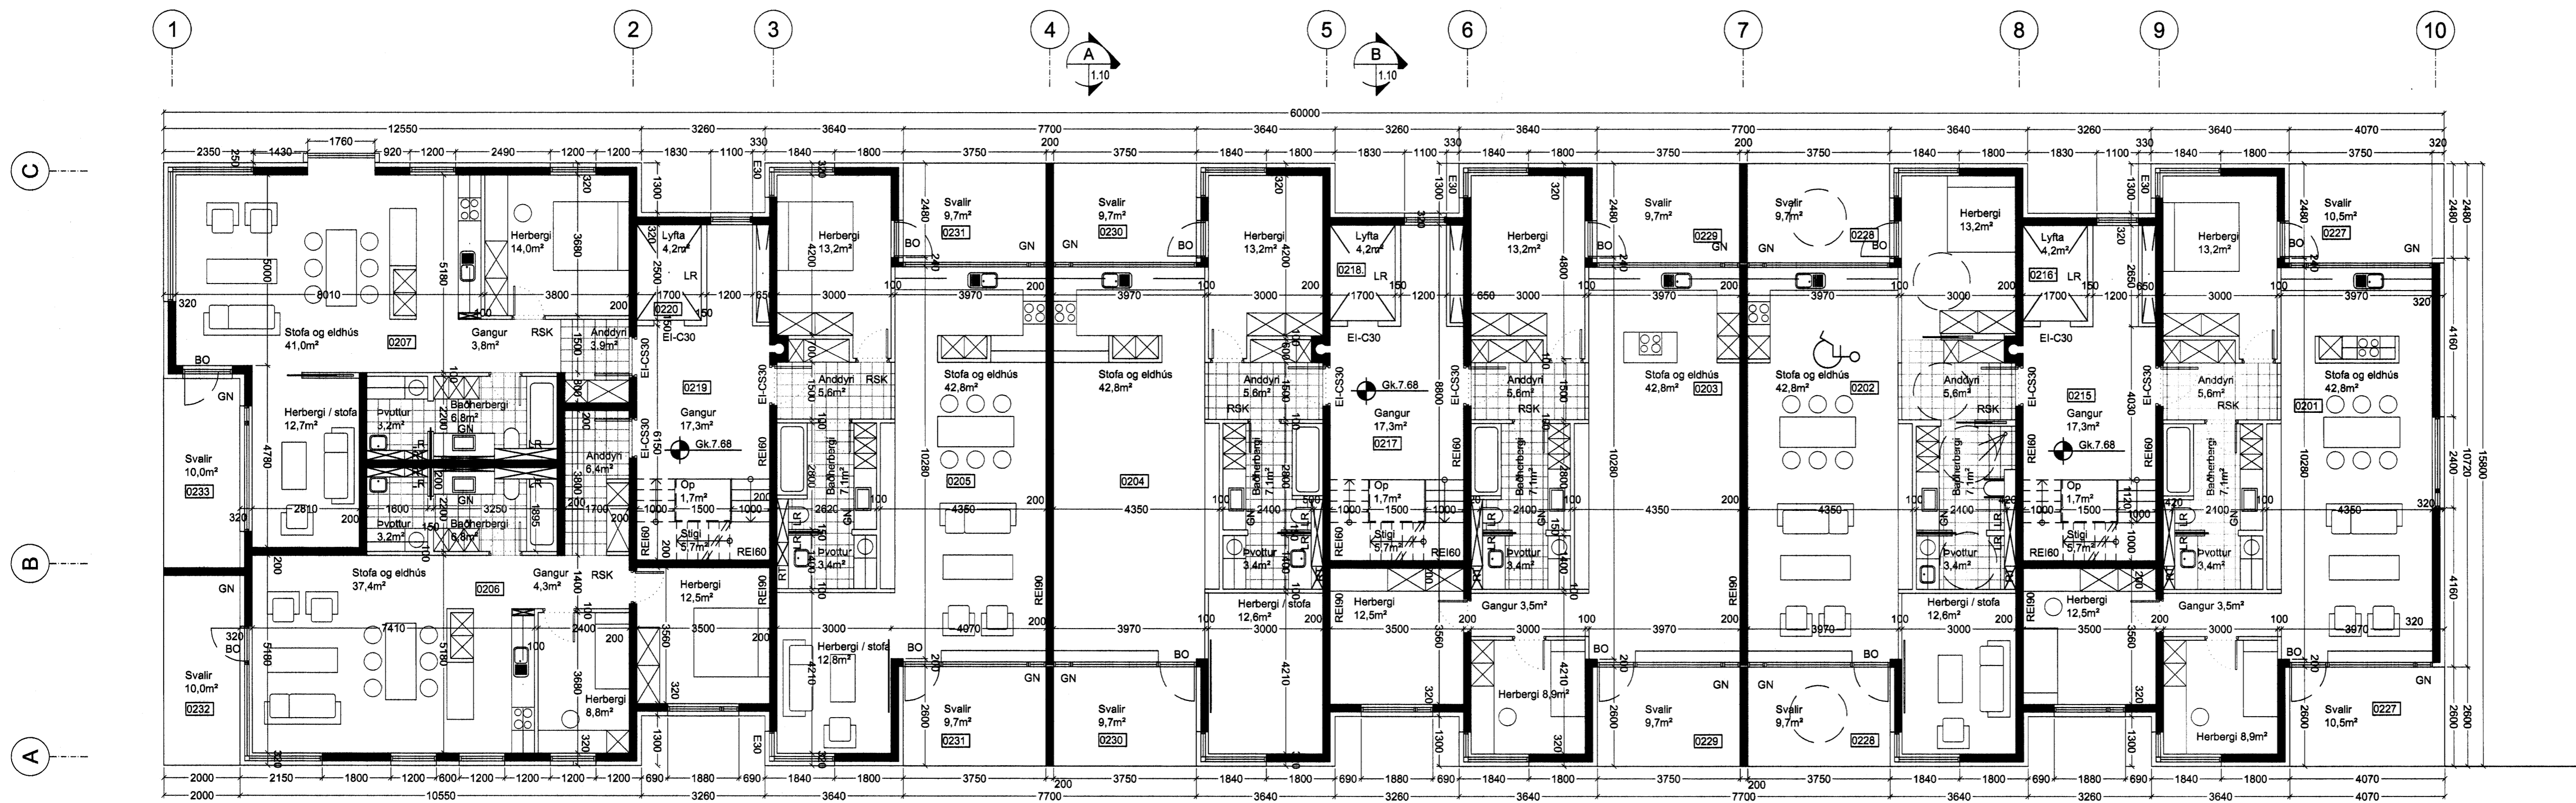

Grunnmynd 2. hæð,
Norðurbakki 1.

Skýringar:

Verkhöfili:	Norðurbakki 1-3, Fjölbýli, veitingar og þjónusta / Hafnarfirði
Verkhliuti:	Grunnmynd 2. og 3. hæð, Norðurbakki 1.
Telkhniúmer:	1.05
Mælikvæði:	1:100
Telkhraði:	GH/S
Yfirfarir:	
Samþykkt:	
Verkhúmer:	0502
Útgáfudagur:	20.12.05
Telkhniðað:	
Úpþrentað: