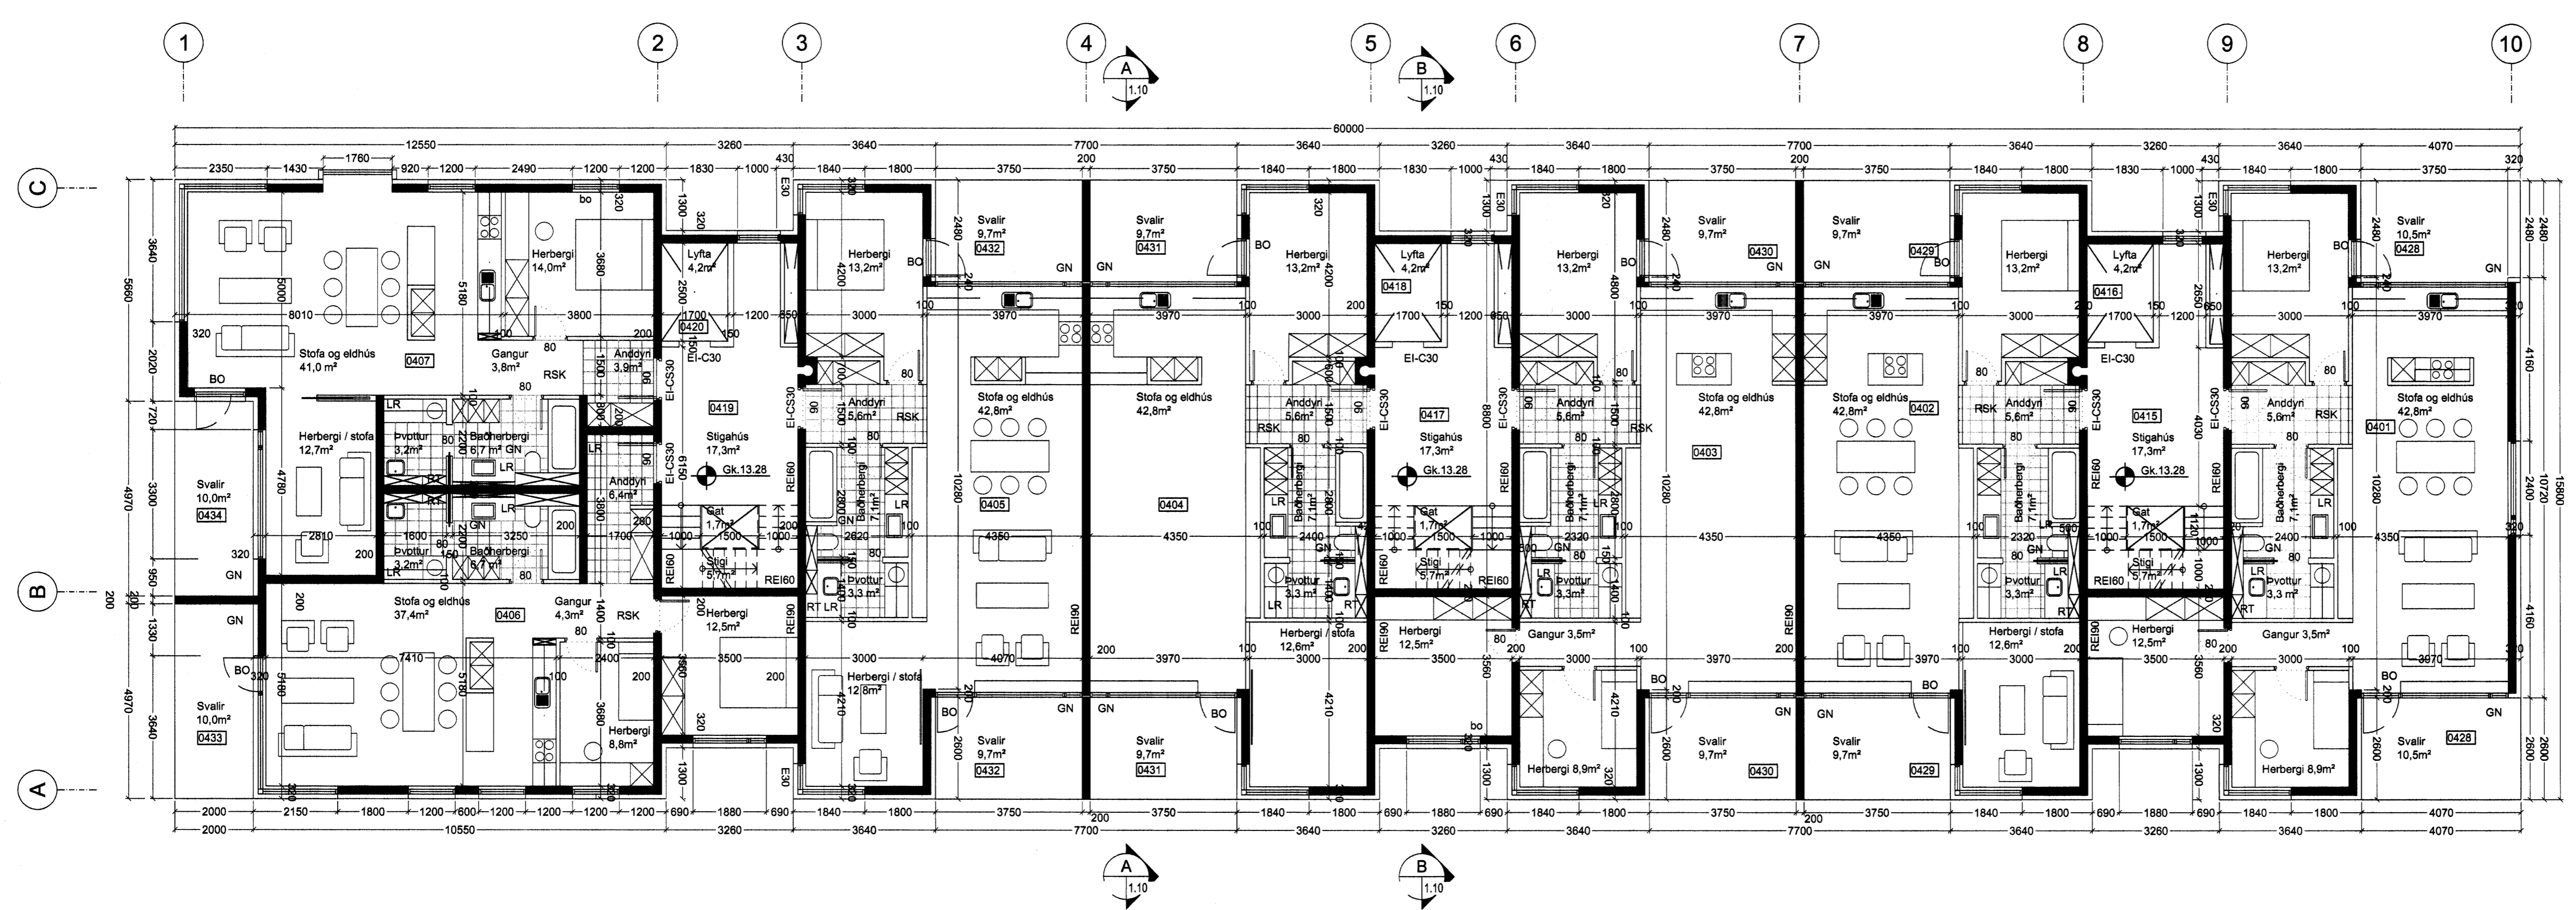

Grunnmynd 4. hæð, Norðurbakki 1.

Verkhelti: **Norðurbakki 1-3,**
Fjölbýli, veitingar og þjónusta í Hafnarfirði

Verkhelti: Grunnmynd 4. og 5. hæð, Norðurbakki 1.

Teiknúmer: **1.06**

Mælikvæði: 1:100

Teiknað: GI HS

Yfirfarið:

Samþykkt:

Verknúmer: 0502

Útgáfudagur: 20.12.05

Teiknistöð:

Útprintað: