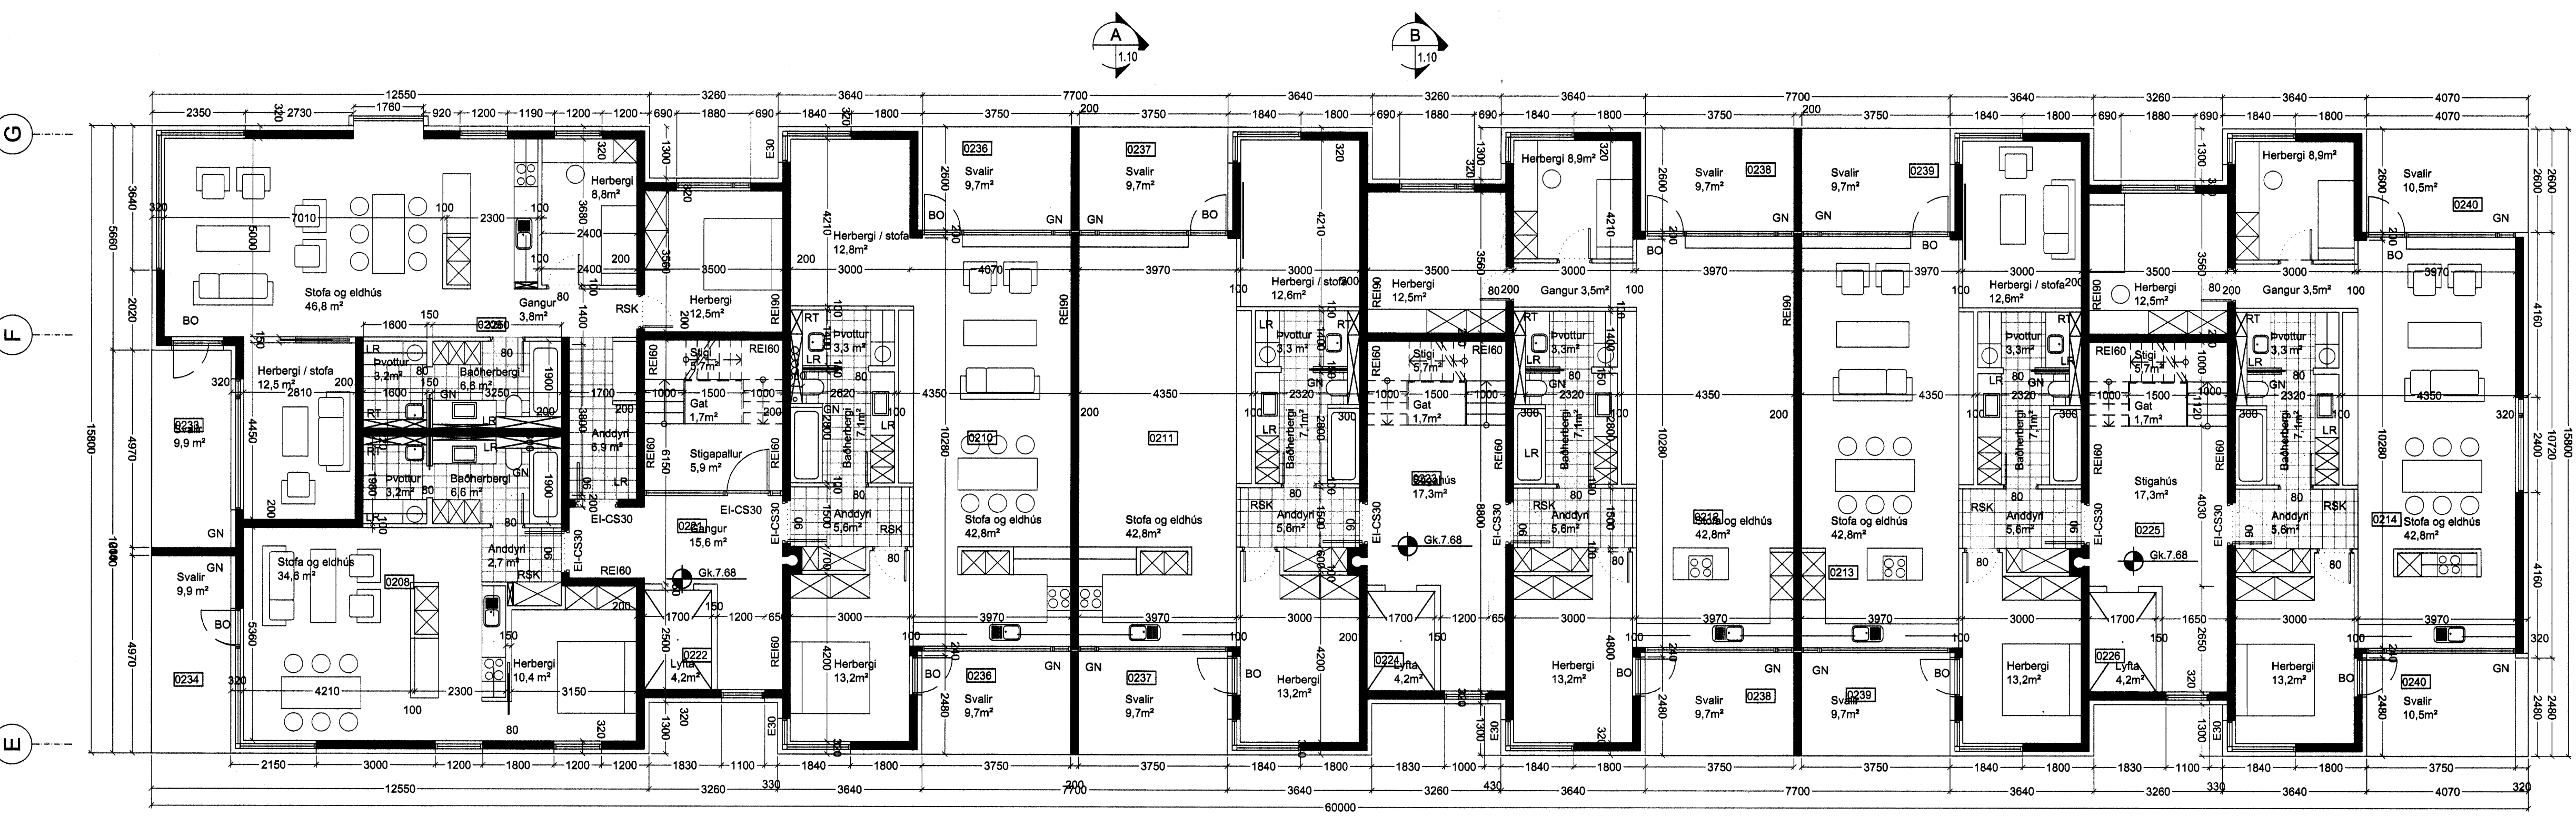

Grunnmynd 3. hæð, Norðurbakki 3.

Grunnmynd 2. hæð, Norðurbakki 3.

Skýringar:

- LR loftþræsing
- GN gólfniðurfali
- RSK reykskiptari
- RT rafmagnstafa
- BO björgunarpop
- SLT slökkvitæki

Verkhelti: **Norðurbakki 1-3,**  
Fjölbýli, veitingar og þjónusta / Hafnarfirði

Verkhliuti: Grunnmynd 2. og 3. hæð, Norðurbakki 3.

Telkinúmer: **1.08**

Mælikvæði: 1:100

Telknað: GI HS

Yfirfari: [Blank]

Samþykkt: [Blank]

Verknumér: 0502

Útgáfudagur: 20.12.05