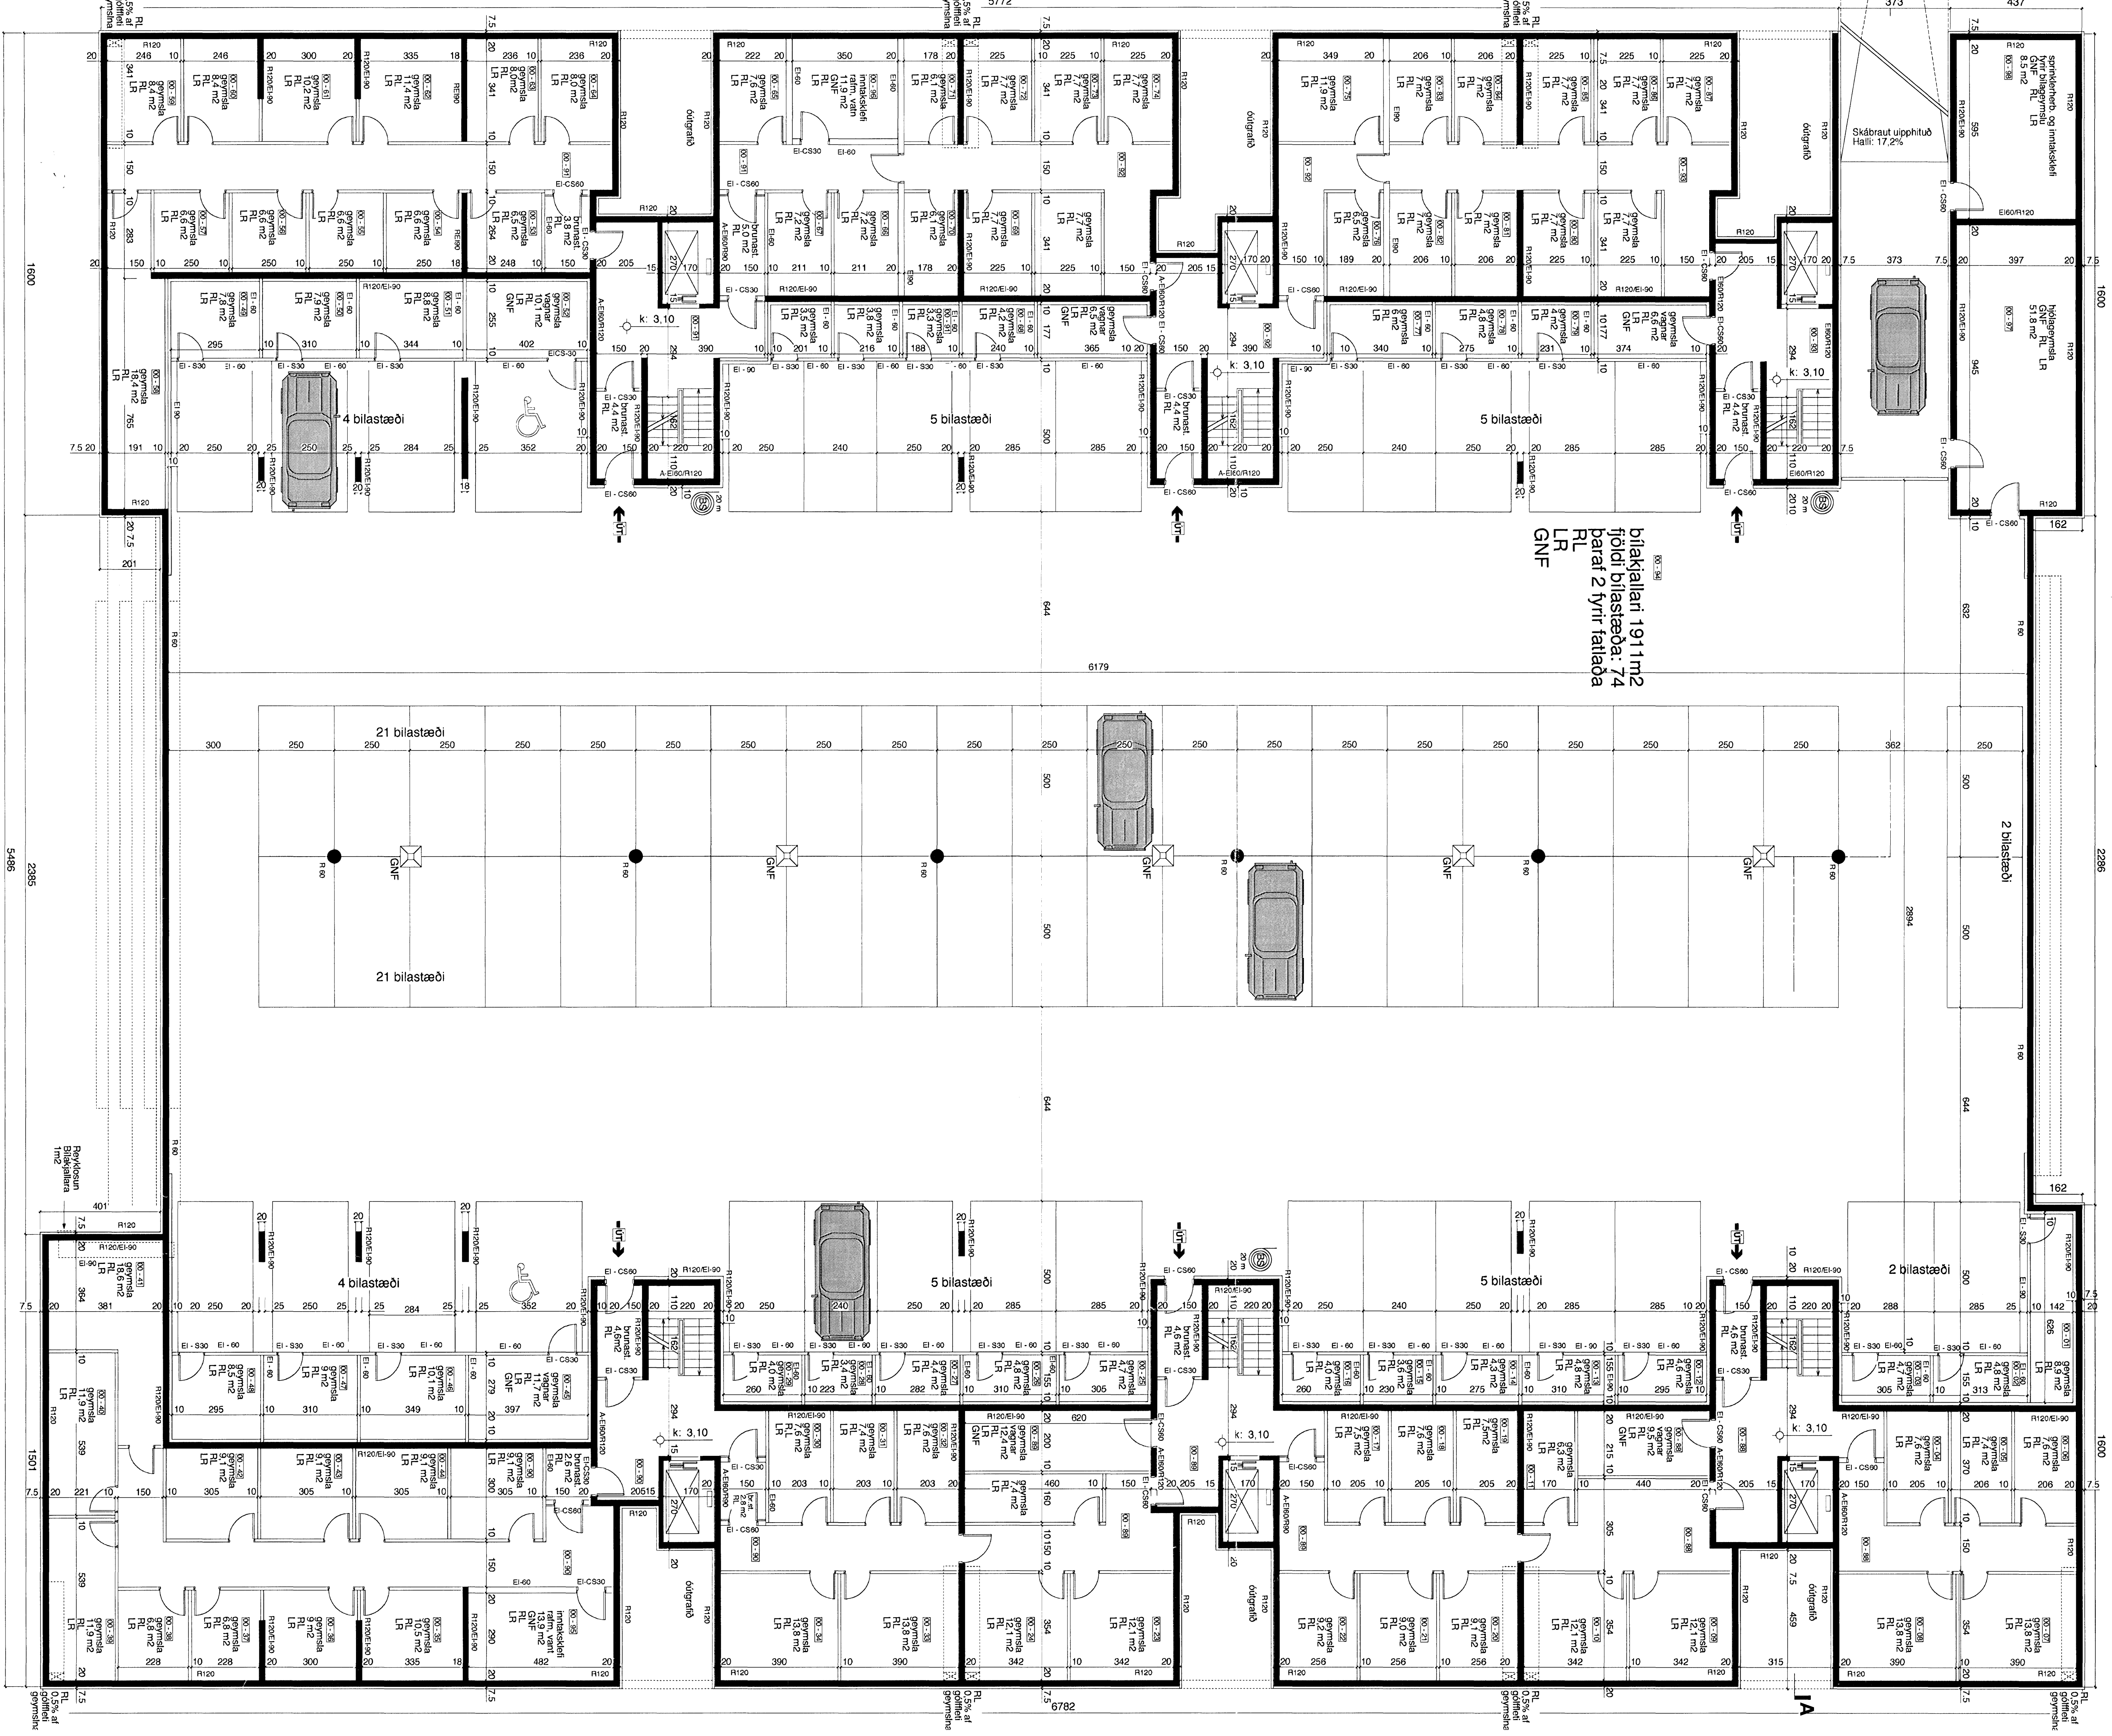

Úr Gildi

	K
	J
	I
	H
	G
	F
	E
	D
	C
brunahönnun, haus	18.05.06
reyklosun, loftfræsting, málsetn. o.fl.	20.03.06
BREYTING:	06A

23/5/06

norðurbakki 7-9

TEKNI NR.
NB 2.01 - B

TEKNING :
BILAKJALLARI
VERKFR. : 06006
DAGR. : 25.01.06
VERKFRUT :
ADALUPPDRÁTTUR
MKV. : 1 : 100